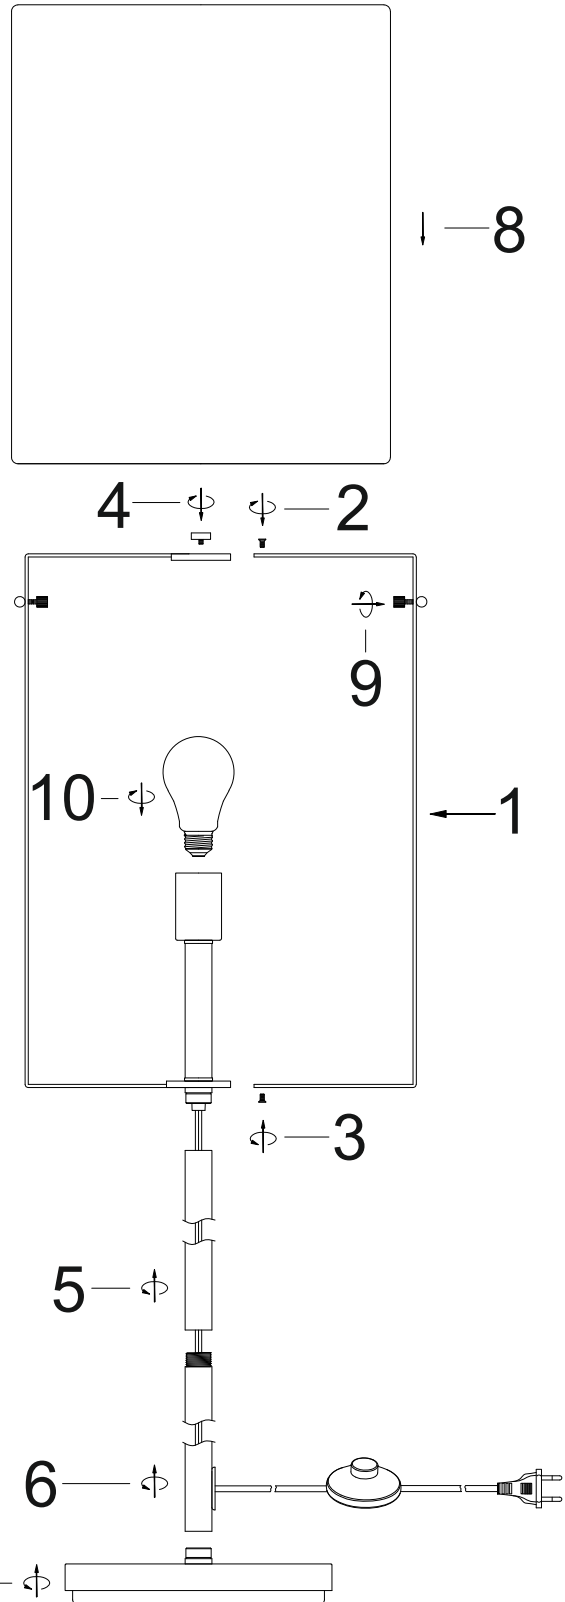

## 4100890 - SOFTY

1 x E27 Max 5W LED

- S** Montera lampan enligt skissen.  
*Om anslutningskabeln skadas skall den bytas ut av tillverkaren, eller dennes representant, eller annan person som har erforderlig kännedom, för att undvika fara.*
- N** Monter lampan i henhold til skissen.
- SF** Kiinnitä lamppu alla olevan piirroksen mukaan.
- EN** Assemble the lamp according to the sketch.  
*If the external cable or cord of this luminaire is damaged, it must be replaced by the manufacturer or his agent, or other person who has the required knowledge, in order to avoid a hazard.*
- D** Montieren Sie die Leuchte laut Skizze.
- F** Montez la lampe conformément au croquis.
- I** Montare la luce del diagramma.
- PL** Zamontuj lampę zgodnie ze szkicem.
- ES** Siga las instrucciones de montaje e instalación según el plano.