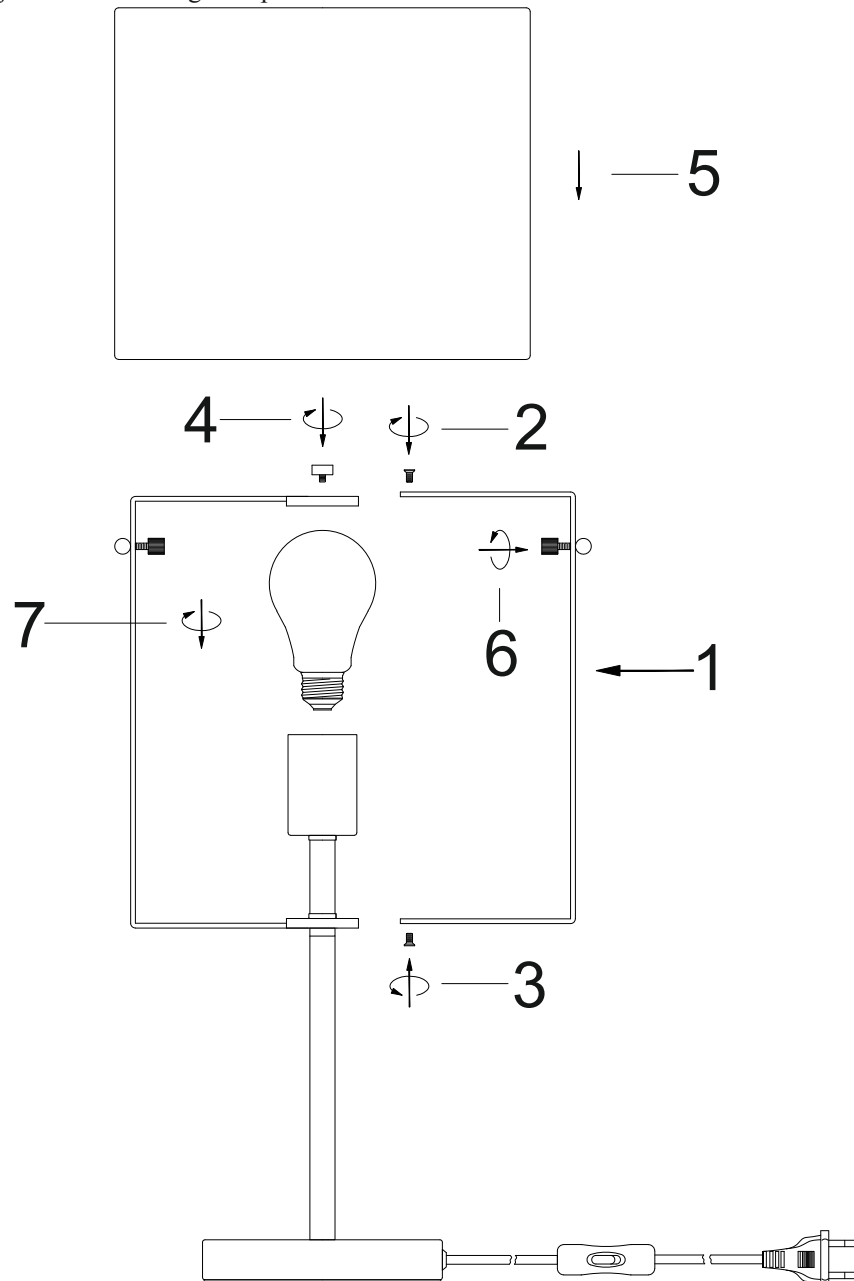

4002430 - SOFTY

1 x E27 Max 5W LED

- S** Montera lampan enligt skissen.
Om anslutningskabeln skadas skall den bytas ut av tillverkaren, eller dennes representant, eller annan person som har erforderlig kännedom, för att undvika fara.
- N** Monter lampan i henhold til skissen.
- SF** Kiinnitä lamppu alla olevan piirroksen mukaan.
- EN** Assemble the lamp according to the sketch.
If the external cable or cord of this luminaire is damaged, it must be replaced by the manufacturer or his agent, or other person who has the required knowledge, in order to avoid a hazard.
- D** Montieren Sie die Leuchte laut Skizze.
- F** Montez la lampe conformément au croquis.
- I** Montare la luce del diagramma.
- PL** Zamontuj lampę zgodnie ze szkicem.
- ES** Siga las instrucciones de montaje e instalación según el plano.