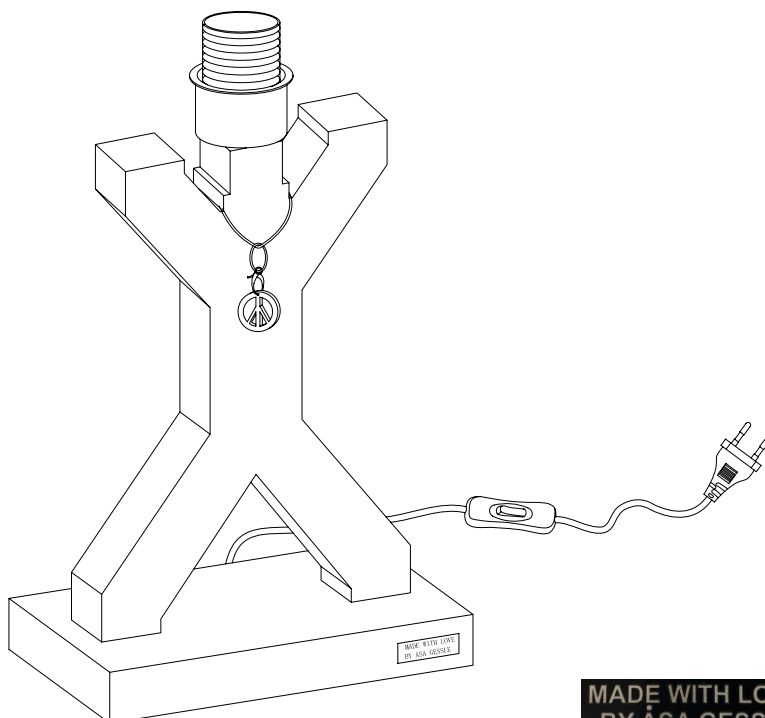

4002500 - YES WE CAN

1 x E27 Max 5W LED

S Montera lampan enligt skissen.
Om anslutningskabeln skadas skall den bytas ut av tillverkaren, eller dennes representant, eller annan person som har erforderlig kännedom, för att undvika fara.

N Monter lampan i henhold til skissen.

SF Kiinnitä lamppu alla olevan piirroksen mukaan.

EN Assembly the lamp according to the sketch.

If the external cable or cord of this luminaire is damaged, it must be replaced by the manufacturer or his agent, or other person who has the required knowledge, in order to avoid a hazard.

D Montieren Sie die Leuchte laut Skizze.

F Montez la lampe conformément au croquis.

I Montare la luce del diagramma.

PL Zamontuj lampę zgodnie ze szkicem.

ES Siga las instrucciones de montaje e instalación según el plano.