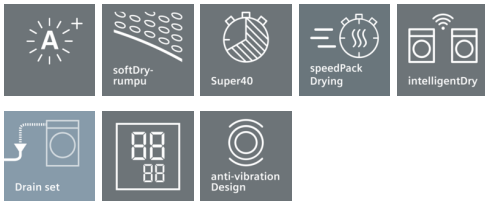

## iQ700, Lämpöpumppukuivausrumpu, 9 kg WT4HXKL9DN

A++

Home Connect lämpöpumppukuivausrumpu Wi-Fi yhteydellä. Nauti uusien ominaisuuksien tuomasta mukavuudesta: intelligentCleaning system ja smartFinish-silitysapu.

#### Muotoilu ja käyttömukavuus

- AutoClean-kuivausrumpu, jonka nukkasäiliö tyhjenetään n. 20 kuivauskerran välein.
- smartFinish-rypistymisenesto helpottaa siirtämistä
- intelligentDry: Home Connect siirtää pyykinpesukoneesta pesun jälkeen pyykin tiedot suoraan kuivausrummulle ja ohjelmoi sopivan kuivausohjelman pyykkimäärän ja kosteusasteen mukaisesti.
- Suuri LED-näyttö, joka näyttää jäljellä olevan kuivausajan, ohjelma-ajastuksen aina 24 h asti, kuivausohjelman vaiheen sekä erikoistoiminnot.
- touchControl-valitsimet: Hellävarainen, Äänimerkki, 24 h Käynnistysajastin
- Tilava softDry-teräsrumpu, jossa tekstiilejä suojaava muotoilu
- LED-sisävalaistus

#### Turvallisuus

- Elektroninen lapsilukitus luukulle
- Kuivausrumputeknikka hyödyntää ympäristöystävällistä kylmäainetta R290 (propani), joka ei ole haitallista otsonikerrokselle.

iQ700, Lämpöpumppukuivausrumpu,  
9 kg  
WT4HXKL9DN