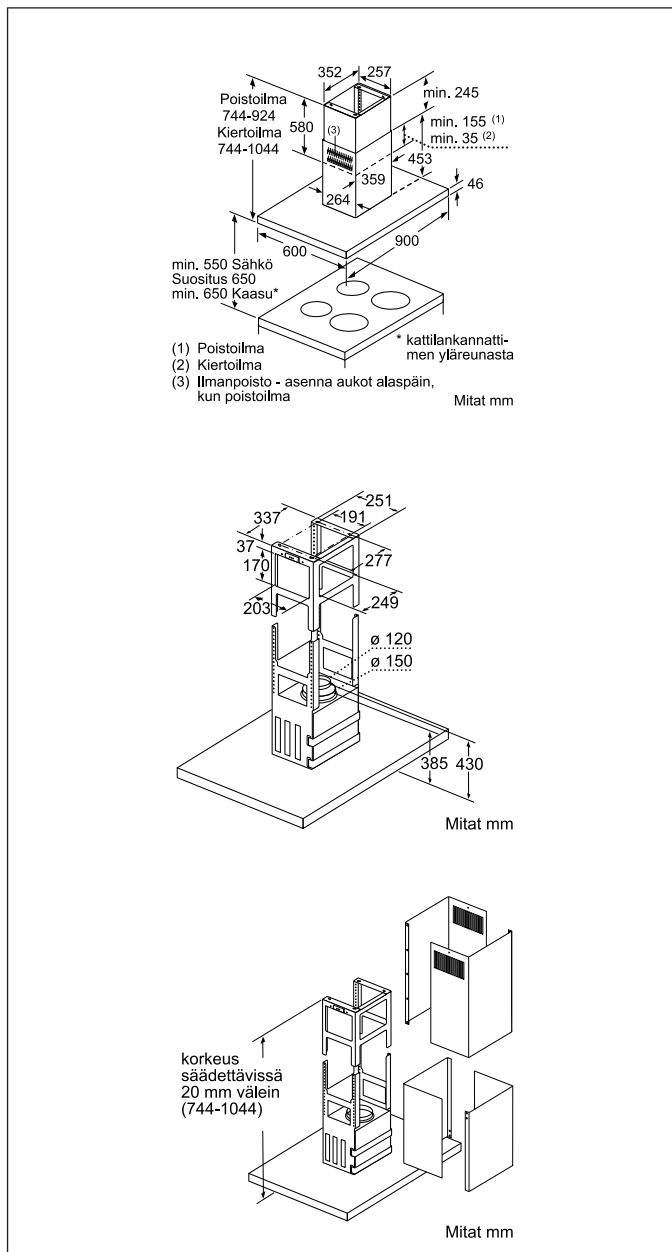

## Saarekeliesituuletin, 90 cm Teräs, boxDesign LF 97BCP50