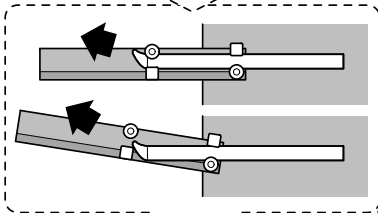

verspannen
brace
calar verticalement
Enrasar

Ø4X30

Torx
T 20

Ø4X36

Ø4X15

Torx
T 20

Dichtheit prüfen
Check for leaks
Verifiez l'étanchéité
Verificar la estanqueidad

max. 10 Nm