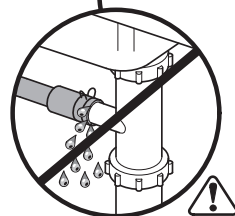

verspannen
brace
calar verticalement
Enrasar

Ø4X30

Torx
T 20

Ø4X36

Ø4X15

Torx
T 20

Dichtheit prüfen
Check for leaks
Verifiez l'étanchéité
Verificar la estanqueidad

max. 10 Nm