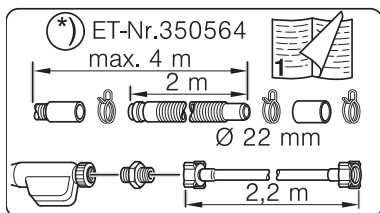

Ø4X36 Ø4X30

Ø4X15

Torx
T 15

nicht einklemmen
do not pinch
ne pas coincer
No doblar

Ø4X15

Torx
T 20

Torx
T 15

Torx
T 20

verspannen
brace
calar verticalement
Enrasar

Ø4X30

Torx
T 20

Ø4X36

Ø4X15

Torx
T 20

Dichtheit prüfen
Check for leaks
Verifiez l'étanchéité
Verificar la estanqueidad

max. 10 Nm