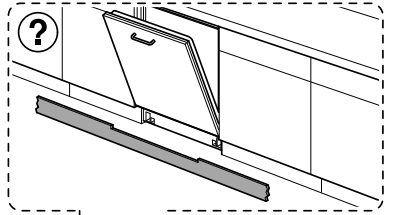

verspannen
brace
calar verticalement
Enrasar

Ø4X30

Torx
T 20

Ø4X36

Ø4X15

Torx
T 20

Dichtheit prüfen
Check for leaks
Verifiez l'étanchéité
Verificar la estanqueidad

max. 10 Nm