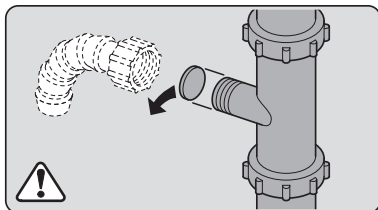

verspannen
brace
calar verticalement
Enrasar

Ø4X30

Torx
T 20

Ø4X36

Ø4X15

Torx
T 20

Dichtheit prüfen
Check for leaks
Verifiez l'étanchéité
Verificar la estanqueidad

max. 10 Nm