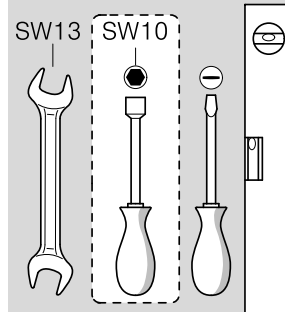

Ø4X36 Ø4X30

Ø4X15

Torx
T 15

nicht einklemmen
do not pinch
ne pas coincer
No doblar

Ø4X15

Torx
T 20

Torx
T 15

Torx
T 20

verspannen
brace
calar verticalement
Enrasar

Ø4X30

Torx
T 20

Ø4X36

Ø4X15

Torx
T 20

Dichtheit prüfen
Check for leaks
Verifiez l'étanchéité
Verificar la estanqueidad

max. 10 Nm