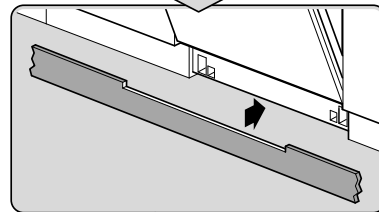

verspannen
brace
calar verticalement
Enrasar

Ø4X30

Torx
T 20

Ø4X36

Ø4X15

Torx
T 20

Dichtheit prüfen
Check for leaks
Verifiez l'étanchéité
Verificar la estanqueidad

max. 10 Nm