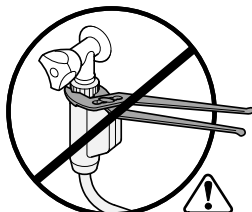

verspannen
brace
calar verticalement
Enrasar

Ø4X30

Torx
T 20

Ø4X36

Ø4X15

Torx
T 20

Dichtheit prüfen
Check for leaks
Verifiez l'étanchéité
Verificar la estanqueidad

max. 10 Nm