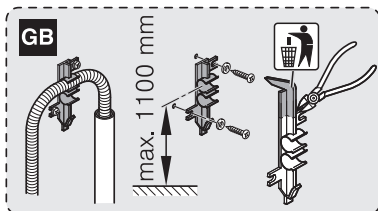

verspannen
brace
calar verticalement
Enrasar

Ø4X30

Torx
T 20

Ø4X36

Ø4X15

Torx
T 20

Dichtheit prüfen
Check for leaks
Verifiez l'étanchéité
Verificar la estanqueidad

max. 10 Nm