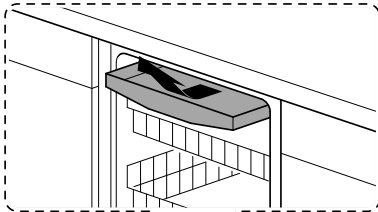

verspannen
brace
calar verticalement
Enrasar

Ø4X30

Torx
T 20

Ø4X36

Ø4X15

Torx
T 20

Dichtheit prüfen
Check for leaks
Verifiez l'étanchéité
Verificar la estanqueidad

max. 10 Nm