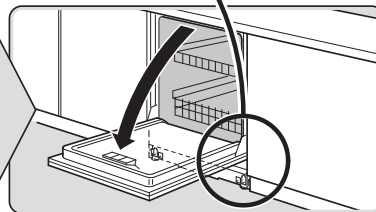

verspannen
brace
calar verticalement
Enrasar

Ø4X30

Torx
T 20

Ø4X36

Ø4X15

Torx
T 20

Dichtheit prüfen
Check for leaks
Verifiez l'étanchéité
Verificar la estanqueidad

max. 10 Nm