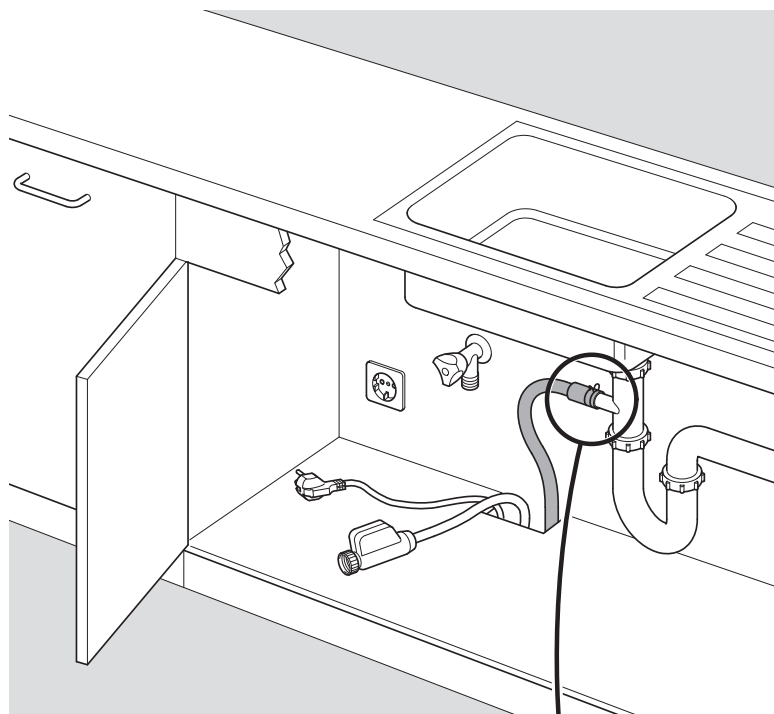

verspannen
brace
calar verticalement
Enrasar

Ø4X30

Torx
T 20

Ø4X36

Ø4X15

Torx
T 20

Dichtheit prüfen
Check for leaks
Verifiez l'étanchéité
Verificar la estanqueidad

max. 10 Nm