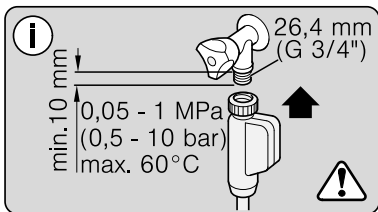

verspannen
brace
calar verticalement
Enrasar

Ø4X30

Torx
T 20

Ø4X36

Ø4X15

Torx
T 20

Dichtheit prüfen
Check for leaks
Verifiez l'étanchéité
Verificar la estanqueidad

max. 10 Nm