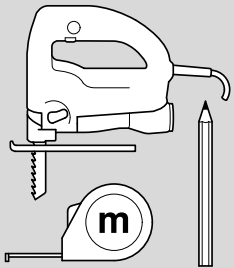

Ø4X36 Ø4X30

Ø4X15

Torx
T 15

nicht einklemmen
do not pinch
ne pas coincer
No doblar

Ø4X15

Torx
T 20

Torx
T 15

Torx
T 20

verspannen
brace
calar verticalement
Enrasar

Ø4X30

Torx
T 20

Ø4X36

Ø4X15

Torx
T 20

Dichtheit prüfen
Check for leaks
Verifiez l'étanchéité
Verificar la estanqueidad

max. 10 Nm