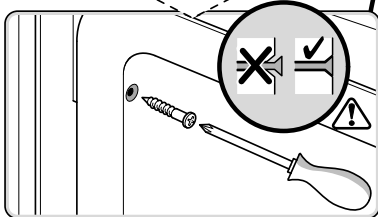

verspannen
brace
calar verticalement
Enrasar

Ø4X30

Torx
T 20

Ø4X36

Ø4X15

Torx
T 20

Dichtheit prüfen
Check for leaks
Verifiez l'étanchéité
Verificar la estanqueidad

max. 10 Nm