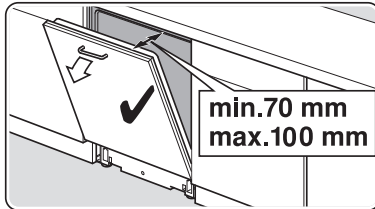

verspannen
brace
calar verticalement
Enrasar

Ø4X30

Torx
T 20

Ø4X36

Ø4X15

Torx
T 20

Dichtheit prüfen
Check for leaks
Verifiez l'étanchéité
Verificar la estanqueidad

max. 10 Nm