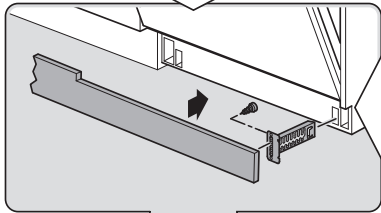

verspannen
brace
calar verticalement
Enrasar

Ø4X30

Torx
T 20

Ø4X36

Ø4X15

Torx
T 20

Dichtheit prüfen
Check for leaks
Verifiez l'étanchéité
Verificar la estanqueidad

max. 10 Nm