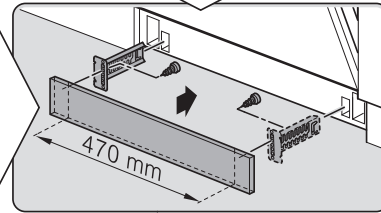

verspannen
brace
calar verticalement
Enrasar

Ø4X30

Torx
T 20

Ø4X36

Ø4X15

Torx
T 20

Dichtheit prüfen
Check for leaks
Verifiez l'étanchéité
Verificar la estanqueidad

max. 10 Nm