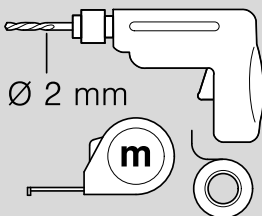

Ø4X36 Ø4X30

Ø4X15

Torx
T 15

nicht einklemmen
do not pinch
ne pas coincer
No doblar

Ø4X15

Torx
T 20

Torx
T 15

Torx
T 20

verspannen
brace
calar verticalement
Enrasar

Ø4X30

Torx
T 20

Ø4X36

Ø4X15

Torx
T 20

Dichtheit prüfen
Check for leaks
Verifiez l'étanchéité
Verificar la estanqueidad

max. 10 Nm