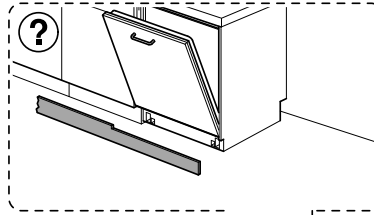

verspannen
brace
calar verticalement
Enrasar

Ø4X30

Torx
T 20

Ø4X36

Ø4X15

Torx
T 20

Dichtheit prüfen
Check for leaks
Verifiez l'étanchéité
Verificar la estanqueidad

max. 10 Nm