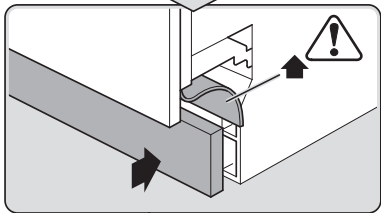

verspannen
brace
calar verticalement
Enrasar

Ø4X30

Torx
T 20

Ø4X36

Ø4X15

Torx
T 20

Dichtheit prüfen
Check for leaks
Verifiez l'étanchéité
Verificar la estanqueidad

max. 10 Nm