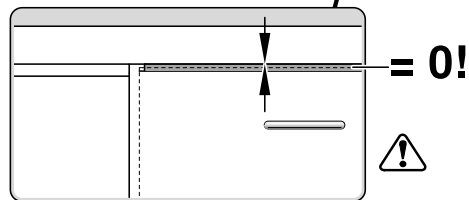

verspannen
brace
calar verticalement
Enrasar

Ø4X30

Torx
T 20

Ø4X36

Ø4X15

Torx
T 20

Dichtheit prüfen
Check for leaks
Verifiez l'étanchéité
Verificar la estanqueidad

max. 10 Nm