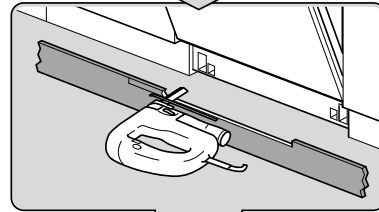

verspannen
brace
calar verticalement
Enrasar

Ø4X30

Torx
T 20

Ø4X36

Ø4X15

Torx
T 20

Dichtheit prüfen
Check for leaks
Verifiez l'étanchéité
Verificar la estanqueidad

max. 10 Nm