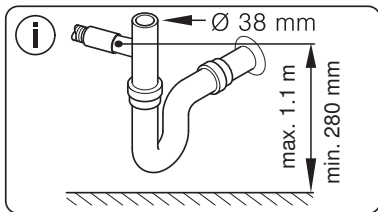

verspannen
brace
calar verticalement
Enrasar

Ø4X30

Torx
T 20

Ø4X36

Ø4X15

Torx
T 20

Dichtheit prüfen
Check for leaks
Verifiez l'étanchéité
Verificar la estanqueidad

max. 10 Nm