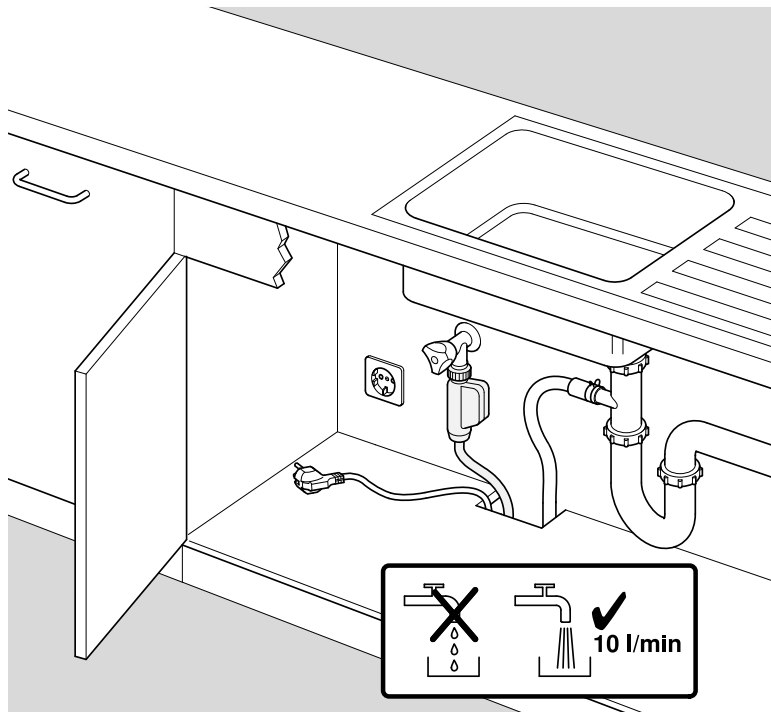

verspannen
brace
calar verticalement
Enrasar

Ø4X30

Torx
T 20

Ø4X36

Ø4X15

Torx
T 20

Dichtheit prüfen
Check for leaks
Verifiez l'étanchéité
Verificar la estanqueidad

max. 10 Nm