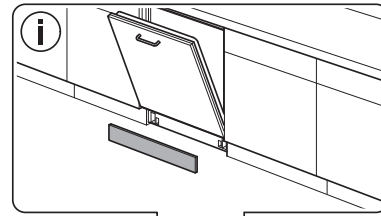

verspannen
brace
calar verticalement
Enrasar

Ø4X30

Torx
T 20

Ø4X36

Ø4X15

Torx
T 20

Dichtheit prüfen
Check for leaks
Verifiez l'étanchéité
Verificar la estanqueidad

max. 10 Nm