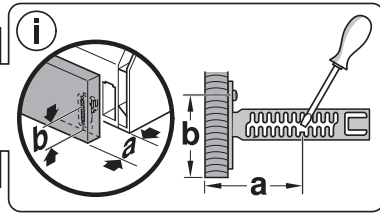

verspannen
brace
calar verticalement
Enrasar

Ø4X30

Torx
T 20

Ø4X36

Ø4X15

Torx
T 20

Dichtheit prüfen
Check for leaks
Verifiez l'étanchéité
Verificar la estanqueidad

max. 10 Nm