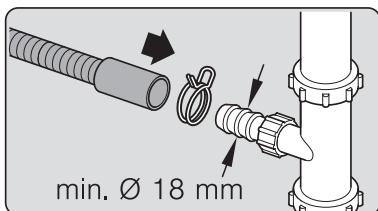

verspannen
brace
calar verticalement
Enrasar

Ø4X30

Torx
T 20

Ø4X36

Ø4X15

Torx
T 20

Dichtheit prüfen
Check for leaks
Verifiez l'étanchéité
Verificar la estanqueidad

max. 10 Nm