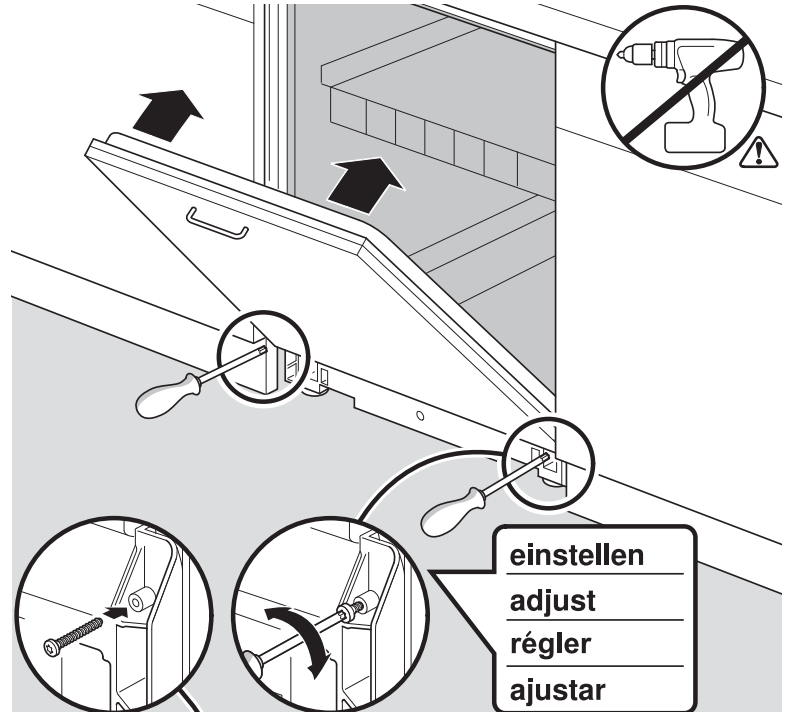

verspannen
brace
calar verticalement
Enrasar

Ø4X30

Torx
T 20

Ø4X36

Ø4X15

Torx
T 20

Dichtheit prüfen
Check for leaks
Verifiez l'étanchéité
Verificar la estanqueidad

max. 10 Nm