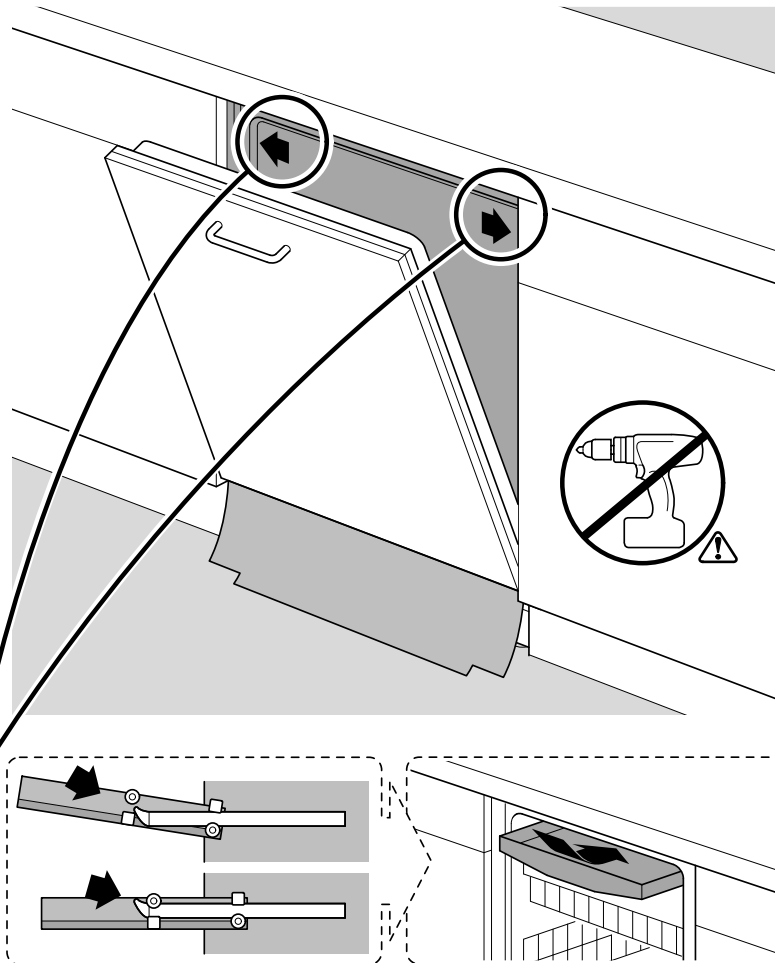

verspannen
brace
calar verticalement
Enrasar

Ø4X30

Torx
T 20

Ø4X36

Ø4X15

Torx
T 20

Dichtheit prüfen
Check for leaks
Verifiez l'étanchéité
Verificar la estanqueidad

max. 10 Nm