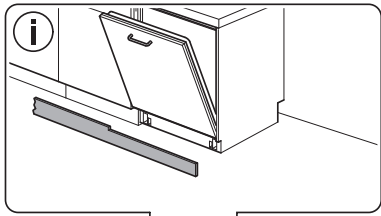

verspannen
brace
calar verticalement
Enrasar

Ø4X30

Torx
T 20

Ø4X36

Ø4X15

Torx
T 20

Dichtheit prüfen
Check for leaks
Verifiez l'étanchéité
Verificar la estanqueidad

max. 10 Nm