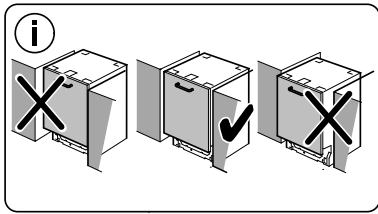

verspannen
brace
calar verticalement
Enrasar

Ø4X30

Torx
T 20

Ø4X36

Ø4X15

Torx
T 20

Dichtheit prüfen
Check for leaks
Verifiez l'étanchéité
Verificar la estanqueidad

max. 10 Nm