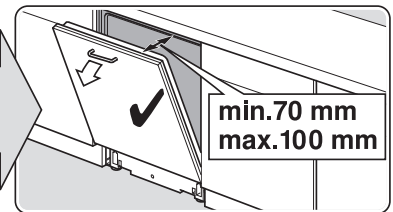

verspannen
brace
calar verticalement
Enrasar

Ø4X30

Torx
T 20

Ø4X36

Ø4X15

Torx
T 20

Dichtheit prüfen
Check for leaks
Verifiez l'étanchéité
Verificar la estanqueidad

max. 10 Nm