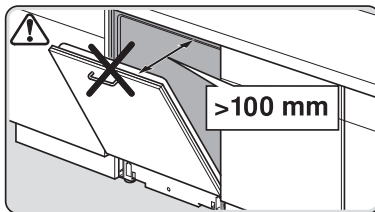

verspannen
brace
calar verticalement
Enrasar

Ø4X30

Torx
T 20

Ø4X36

Ø4X15

Torx
T 20

Dichtheit prüfen
Check for leaks
Verifiez l'étanchéité
Verificar la estanqueidad

max. 10 Nm