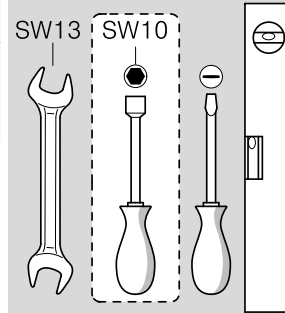

Ø4X36 Ø4X30

Ø4X15

Torx
T 15

nicht einklemmen
do not pinch
ne pas coincer
No doblar

Ø4X15

Torx
T 20

Torx
T 15

Torx
T 20

verspannen
brace
calar verticalement
Enrasar

Ø4X30

Torx
T 20

Ø4X36

Ø4X15

Torx
T 20

Dichtheit prüfen
Check for leaks
Verifiez l'étanchéité
Verificar la estanqueidad

max. 10 Nm