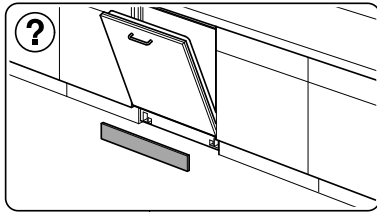

verspannen
brace
calar verticalement
Enrasar

Ø4X30

Torx
T 20

Ø4X36

Ø4X15

Torx
T 20

Dichtheit prüfen
Check for leaks
Verifiez l'étanchéité
Verificar la estanqueidad

max. 10 Nm