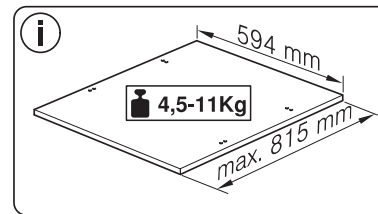

Ø4X36 Ø4X30

Ø4X15

Torx
T 15

nicht einklemmen
do not pinch
ne pas coincer
No doblar

Ø4X15

Torx
T 20

Torx
T 15

Torx
T 20

verspannen
brace
calar verticalement
Enrasar

Ø4X30

Torx
T 20

Ø4X36

Ø4X15

Torx
T 20

Dichtheit prüfen
Check for leaks
Verifiez l'étanchéité
Verificar la estanqueidad

max. 10 Nm