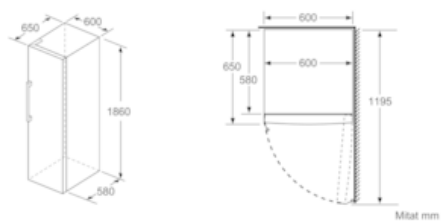

iQ500, Kaappipakastin, 186 x 60 cm, inox-easyclean GS36NAIDP

Mittapiirustukset