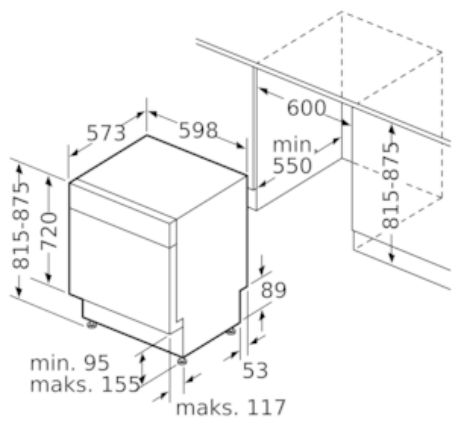

**iQ300, Työtason alle sijoitettava  
astianpesukone, 60 cm, teräs/hopea  
SN43HI52AS**

Mittapiirustukset

Mitat mm