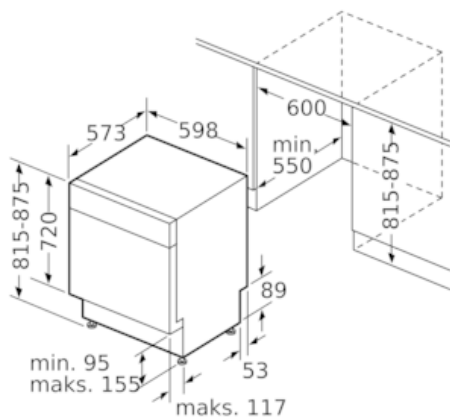

Tuotekuvaus

Tekniset tiedot

Vedenkulutus (l) : 9,5
 Kalusteisiin / vapaasti sijoitettava : Kalusteisiin sijoitettava
 Irrotettavan työtason korkeus (mm) : 0
 Tuotteen mitat (K x L x S) mm : 815 x 598 x 573
 Tarvittava asennustila (K x L x S) mm : 815-875 x 600 x 550
 Syvyys luukun ollessa auki 90 astetta (mm) : 1150
 Säättöjalat : Yes - front only
 Jalkojen maksimisäätökorkeus (mm) : 60
 Säädettyvä sokkeli : Sekä vaaka- että pystysuora
 Nettopaino (kg) : 35,812
 Bruttopaino (kg) : 38,0
 Liitännän arvo (W) : 2400
 Tarvittava sulake (A) : 10
 Jännite (V) : 220-240
 Taajuus (Hz) : 50; 60
 Virtajohdon pituus (cm) : 175
 Syöttöletkun pituus (cm) : 165
 Poistoletkun pituus (cm) : 190
 EAN-koodi : 4242003877081
 Astiastojen lukumäärä : 13
 Energiatohokkuusluokka - (2010/30/EY) : A++
 Vuosittainen energiankulutus (kWh/annum) - UUSI (2010/30/EY) : 262,00
 Energiankulutus (kWh) : 0,92
 Virrankulutus päällejäättilässä (W) - UUSI (2010/30/EY) : 0,50
 Virrankulutus poiskytketyssä tilassa (W) - UUSI (2010/30/EY) : 0,50
 Vuosittainen vedenkulutus (l/annum) - UUSI (2010/30/EY) : 2660
 Kuivatusteho : A
 Referenssiohjelma : Eco
 Referenssiohjelman kokonaiskesto (min) : 295
 Melutaso (dB re 1 pW) : 46
 Asennuksen tyyppi : Työtason alle sijoitettava

iQ300, Työtason alle sijoitettava
astianpesukone, 60 cm, valkoinen
SN43HW52AS

Mittapiirustukset

Mitat mm