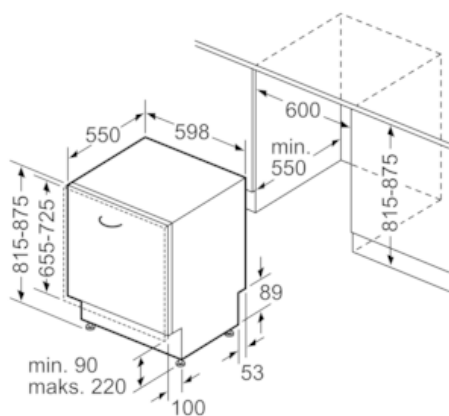

iQ100, Kalusteitteinen
astianpesukone, 60 cm
SN61IX09TE

Mittapiirustukset

Mitat mm