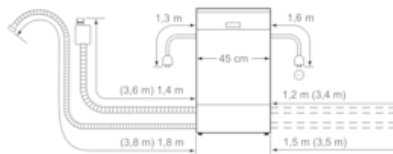

iQ300, Työtason alle sijoitettava astianpesukone, 45 cm, valkoinen SR43HW24KS

Mittapiirustukset

Mitat mm