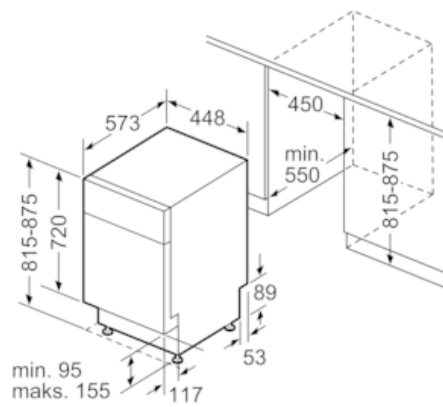

iQ300, Työtason alle sijoitettava astianpesukone, 45 cm, valkoinen SR43HW24KS

Mittapiirustukset

Mitat mm