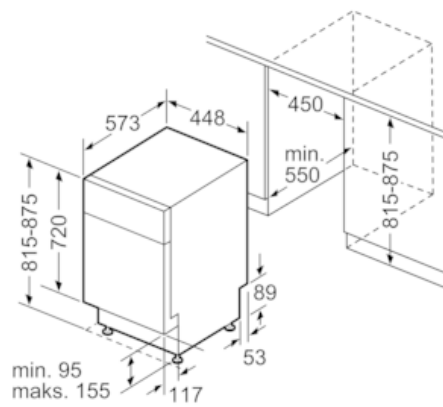

iQ300, Työtason alle sijoitettava astianpesukone, 45 cm, valkoinen SR43IW10KS

Mittapiirustukset

Mitat mm