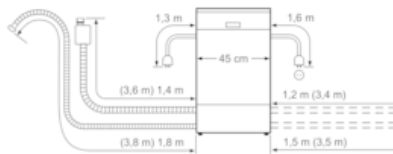

iQ300, Työtason alle sijoitettava astianpesukone, 45 cm, valkoinen SR43IW10KS

Mittapiirustukset

Mitat mm