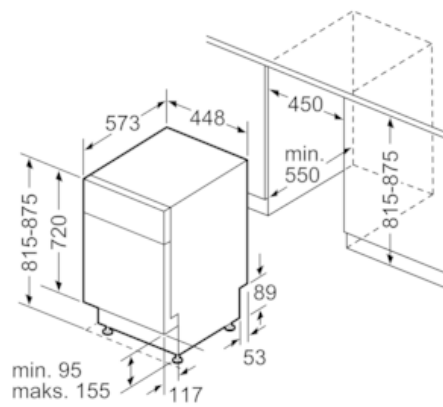

iQ500, Työtason alle sijoitettava astianpesukone, 45 cm, teräs SR45ZS09MS

Mittapiirustukset

Mitat mm