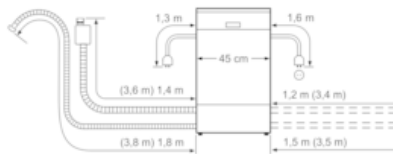

iQ500, Työtason alle sijoitettava astianpesukone, 45 cm, teräs SR45ZS09MS

Mittapiirustukset

Mitat mm