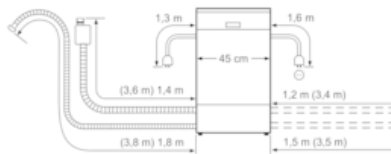

iQ500, Työtason alle sijoitettava
astianpesukone, 45 cm, valkoinen
SR45ZW09MS

Mittapiirustukset

Mitat mm