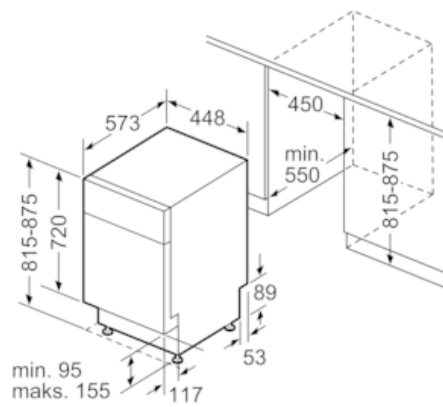

iQ500, Työtason alle sijoitettava
astianpesukone, 45 cm, valkoinen
SR45ZW09MS

Mittapiirustukset

Mitat mm