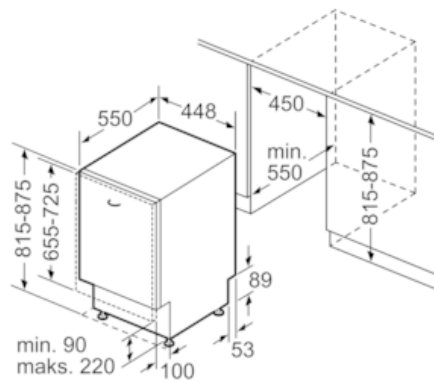

iQ100, Kalusteitteinen
astianpesukone, 45 cm
SR61IX05KE

Mittapiirustukset

Mitat mm