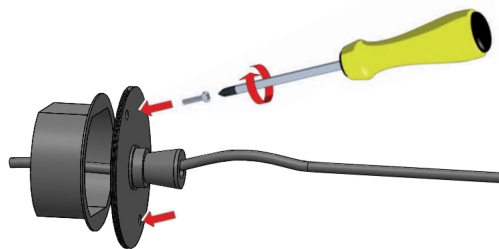

DRY

BY SMEDBO

SE Monteringssats för dold el-anlutning
UK Mounting kit for hard-wiring electrical
DE Montage-Kit für versteckte Elektroanschluss
DK Monterings sæt for skjult el-tilslutning
FI Asennussarja kiinteään piiloasennukseen
NO Monteringssats for skjult anlegg

DRY ELECTRICAL INSTALLATIONS

FB721

IMPORTANT!

SE Fast el-installation får enbart utföras av behörig fackman.
DE Elektrische Installationen dürfen nur vom zuständigen Fachmann ausgeführt werden.
UK Electrical installations must be performed by an authorized electrician
DK Fast el-installation må kun udføres af en fagmand.
NO Fast el-installasjon må kun utføres av autorisert elektriker.
FI Kiinteän sähköasennuksen voi suo rittaa vain valtuutettu sähköalan ammattilainen.