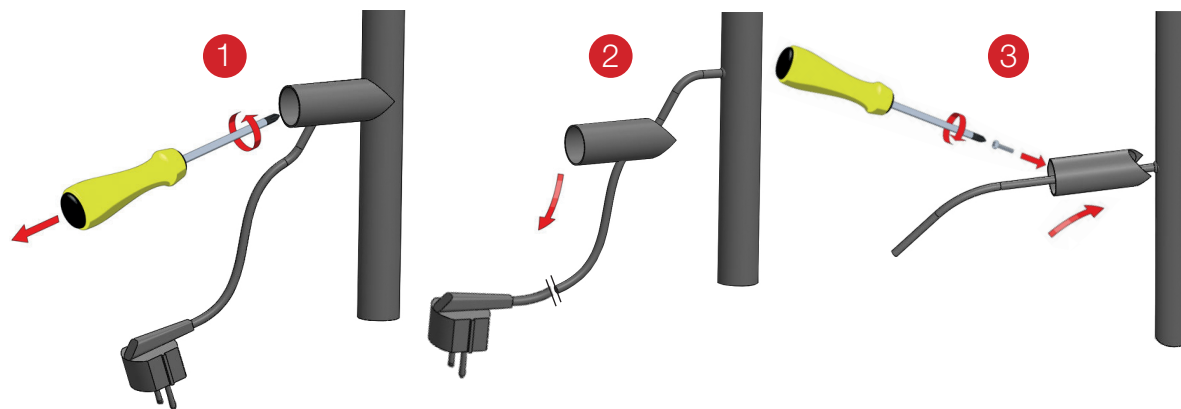

DRY

BY SMEDBO

SE Monteringssats för dold el-anlutning
UK Mounting kit for hard-wiring electrical
DE Montage-Kit für versteckte Elektroanschluss
DK Monterings sæt for skjult el-tilslutning
FI Asennussarja kiinteään piiloasennukseen
NO Monteringssats for skjult anlegg

DRY ELECTRICAL INSTALLATIONS

FB721

IMPORTANT!

SE Fast el-installation får enbart utföras av behörig fackman.
DE Elektrische Installationen dürfen nur vom zuständigen Fachmann ausgeführt werden.
UK Electrical installations must be performed by an authorized electrician
DK Fast el-installation må kun udføres af en fagmand.
NO Fast el-installasjon må kun utføres av autorisert elektriker.
FI Kiinteän sähköasennuksen voi suo rittaa vain valtuutettu sähköalan ammattilainen.