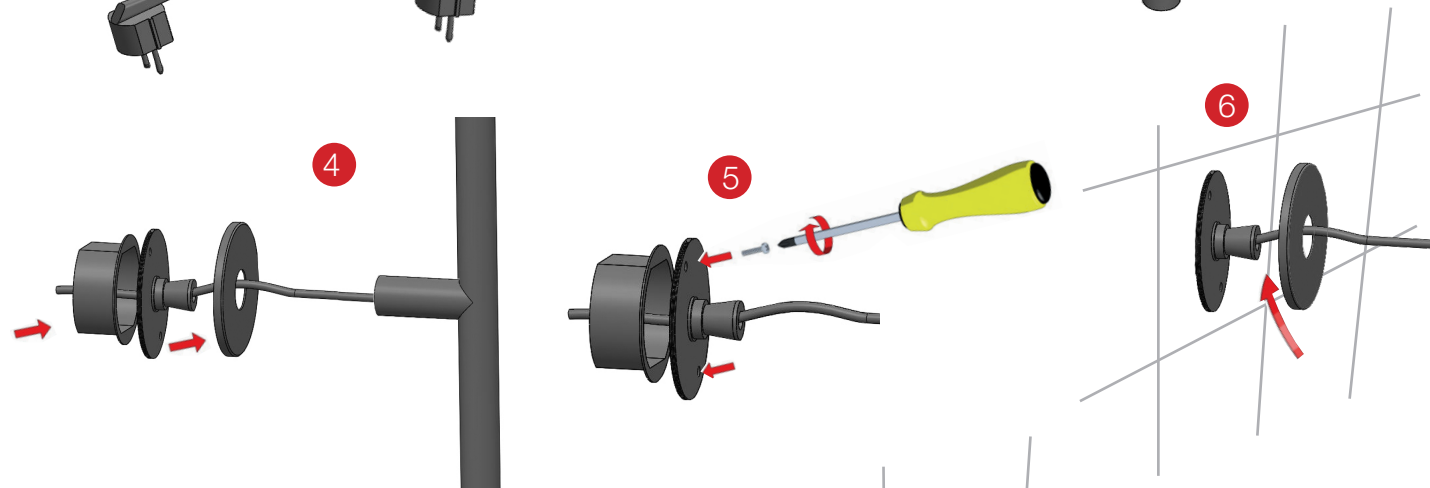

DRY

BY SMEDBO

SE Monteringssats för dold el-anlutning
UK Mounting kit for hard-wiring electrical
DE Montage-Kit für versteckte Elektroanschluss
DK Monterings sæt for skjult el-tilslutning
FI Asennussarja kiinteään piiloasennukseen
NO Monteringssats for skjult anlegg

DRY ELECTRICAL INSTALLATIONS

FB721

IMPORTANT!

SE Fast el-installation får enbart utföras av behörig fackman.
DE Elektrische Installationen dürfen nur vom zuständigen Fachmann ausgeführt werden.
UK Electrical installations must be performed by an authorized electrician
DK Fast el-installation må kun udføres af en fagmand.
NO Fast el-installasjon må kun utføres av autorisert elektriker.
FI Kiinteän sähköasennuksen voi suo rittaa vain valtuutettu sähköalan ammattilainen.