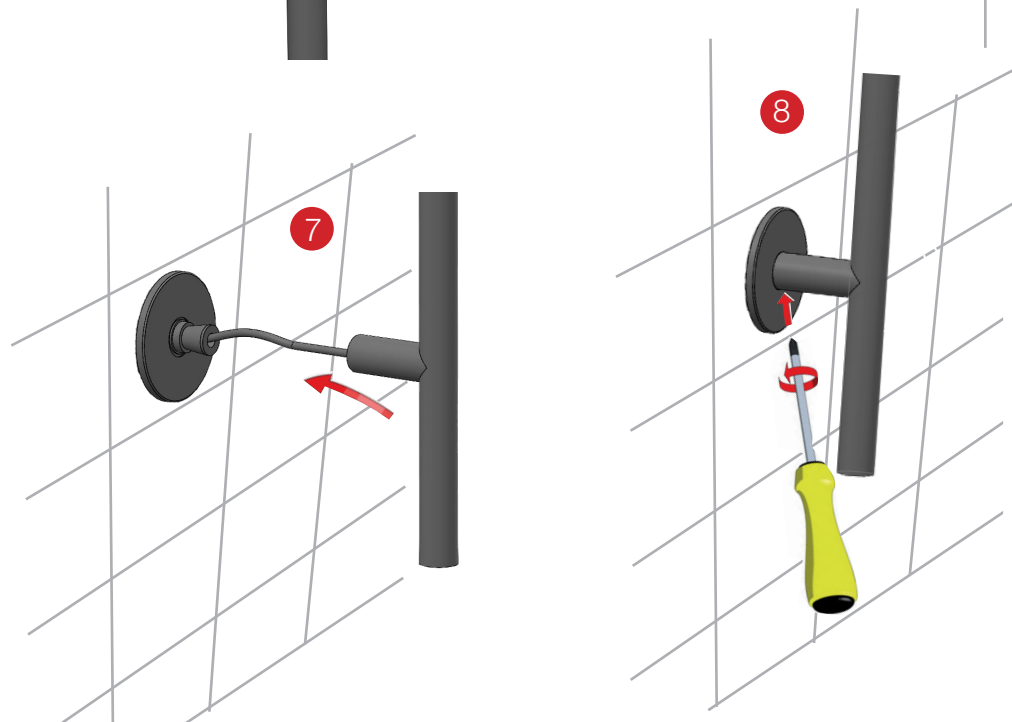

DRY

BY SMEDBO

SE Monteringssats för dold el-anlutning
UK Mounting kit for hard-wiring electrical
DE Montage-Kit für versteckte Elektroanschluss
DK Monterings sæt for skjult el-tilslutning
FI Asennussarja kiinteään piiloasennukseen
NO Monteringssats for skjult anlegg

DRY ELECTRICAL INSTALLATIONS

FB721

IMPORTANT!

SE Fast el-installation får enbart utföras av behörig fackman.
DE Elektrische Installationen dürfen nur vom zuständigen Fachmann ausgeführt werden.
UK Electrical installations must be performed by an authorized electrician
DK Fast el-installation må kun udføres af en fagmand.
NO Fast el-installasjon må kun utføres av autorisert elektriker.
FI Kiinteän sähköasennuksen voi suo rittaa vain valtuutettu sähköalan ammattilainen.

FB710	FB710+FB721	31W
220-240V AC, 50Hz, Class 1/Schutzklasse 1, IP44		

E62772101