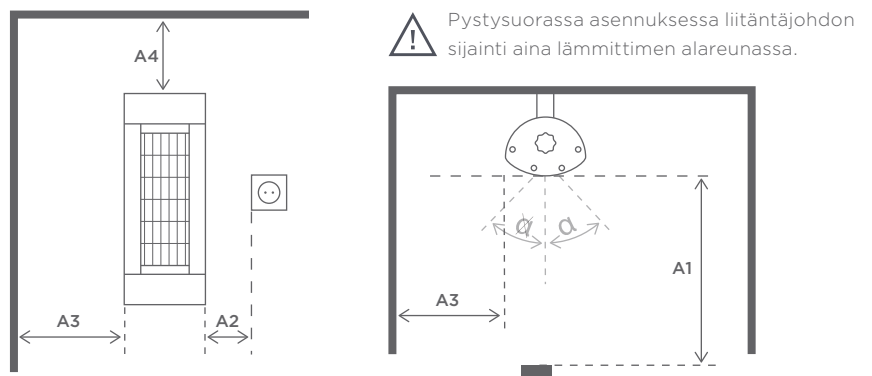

Ampeeriluku: 6,1 amp v/230v
min. sulake 10 amp

Mitat

1a	Pituus:	444 mm
1b	Kokonaispituus:	483 mm
2	Leveys:	144 mm
3a	Korkeus:	110 mm
3b	Kokonaiskorkeus:	152 mm
4	Kulmansäätö:	+/- 30°

ASENNUS

Solamagic ECO⁺ PRO 1400
voidaan asentaa seinälle tai kattoon

Seinäkiinnitys

A1: Etäisyys vaikutusalueella	600 mm
A2: Etäisyys pistorasiaan	100 mm
A3: Etäisyys seinään	200 mm
A4: Etäisyys kattoon	250 mm
Kulmansäätö:	+/-30°

**Suosittelun
asennuskorkeus:** 1,8 - 2,2 meter

Kattokiinnitys

A1: Etäisyys vaikutusalueella	600 mm
A2: Etäisyys pistorasiaan	100 mm
A3: Etäisyys seinään	300 mm
A4: Etäisyys kattoon	200 mm
Kulmansäätö:	+/-30°

**Suosittelun
asennuskorkeus:** 1,8 - 2,2 meter