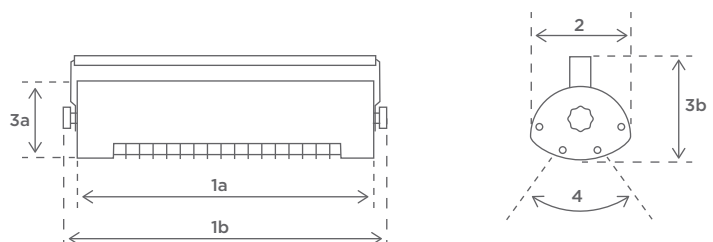

Materiaali: Säänkestävää alumiinia ja ruostumatonta terästä

Pintakäsittely: Pulverimaalaus korroosionsuojalla EN-ISO 6270-0

Hyväksynnät: TÜV -hyväksyntä

Paino: 2,3 kg

Asennus: seinälle, kattoon tai Solamagic -jalustaan

Ampeeriluku: 6,1 amp v/230v
min. sulake 10 amp

Mitat

1a	Pituus:	444 mm
1b	Kokonaispituus:	483 mm
2	Leveys:	144 mm
3a	Korkeus:	110 mm
3b	Kokonaiskorkeus:	152 mm
4	Kulmansäätö:	+/- 30°

ASENNUS

Solamagic ECO⁺ PRO 1400
voidaan asentaa seinälle tai kattoon

Seinäkiinnitys

A1: Etäisyys vaikutusalueella	600 mm
A2: Etäisyys pistorasiaan	100 mm
A3: Etäisyys seinään	200 mm
A4: Etäisyys kattoon	250 mm
Kulmansäätö:	+/-30°

**Suosittelun
asennuskorkeus:** 1,8 - 2,2 meter