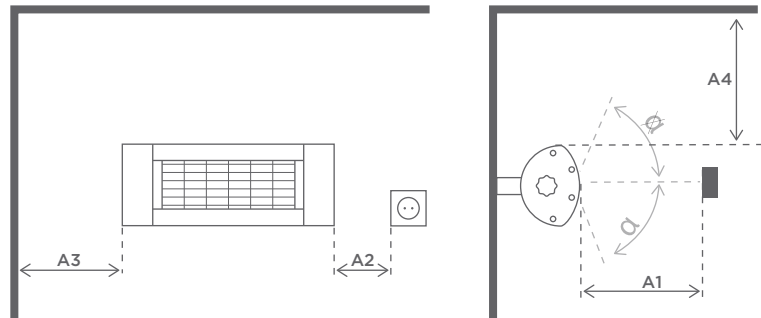

Ampeeriluku: 6,1 amp v/230v
min. sulake 10 amp

Mitat

1a	Pituus:	444 mm
1b	Kokonaispituus:	483 mm
2	Leveys:	144 mm
3a	Korkeus:	110 mm
3b	Kokonaiskorkeus:	152 mm
4	Kulmansäätö:	+/- 30°

ASENNUS

Solamagic ECO⁺ PRO 1400
voidaan asentaa seinälle tai kattoon

Seinäkiinnitys

A1: Etäisyys vaikutusalueella	600 mm
A2: Etäisyys pistorasiaan	100 mm
A3: Etäisyys seinään	200 mm
A4: Etäisyys kattoon	250 mm
Kulmansäätö:	+/-30°

**Suosittelun
asennuskorkeus:** 1,8 - 2,2 meter