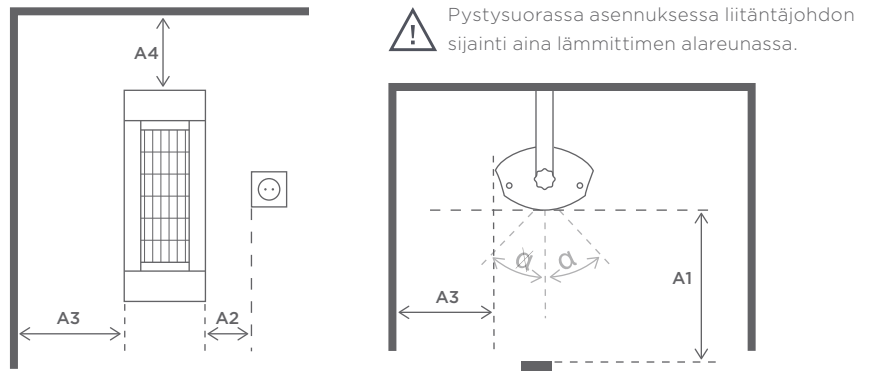

## Seinäkiinnitys

<b>A1:</b> Etäisyys vaikutusalueella	700 mm
<b>A2:</b> Etäisyys pistorasiaan	100 mm
<b>A3:</b> Etäisyys seinään	250 mm
<b>A4:</b> Etäisyys kattoon	300 mm
<b>Kulmansäätö:</b>	+/-30°

**Suosittelun  
asennuskorkeus:** 1,8 - 2,5 meter

## Kattokiinnitys

<b>A1:</b> Etäisyys vaikutusalueella	700 mm
<b>A2:</b> Etäisyys pistorasiaan	100 mm
<b>A3:</b> Etäisyys seinään	350 mm
<b>A4:</b> Etäisyys kattoon	300 mm
<b>Kulmansäätö:</b>	+/-30°

**Suosittelun  
asennuskorkeus:** 1,8 - 2,5 meter