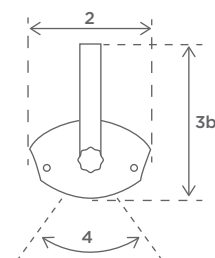

**Materiaali:** Säänkestävää alumiinia ja ruostumatonta terästä

**Pintakäsittely:** Pulverimaalaus korroosionsuojalla EN-ISO 6270-0

**Hyväksynnät:** TÜV -hyväksyntä

**Paino:** 2,3 kg

**Asennus:** seinälle, kattoon tai Solamagic -jalustaan

### Mitat

<b>1a</b>	Pituus:	444 mm
<b>1b</b>	Kokonaispituus:	483 mm
<b>2</b>	Leveys:	176 mm
<b>3a</b>	Korkeus:	110 mm
<b>3b</b>	Kokonaiskorkeus:	230 mm
<b>4</b>	Kulmansäätö:	+/- 30°