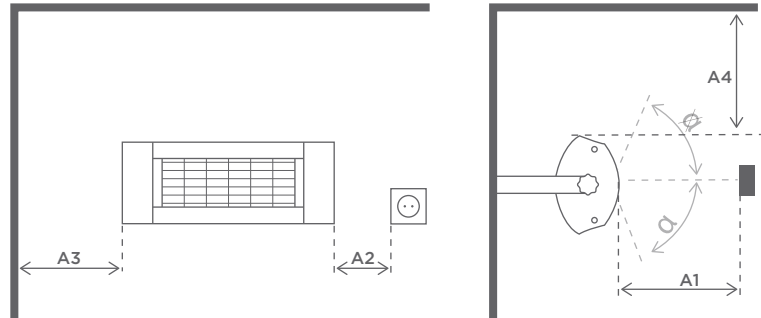

ASENNUS

Solamagic ECO⁺ PRO 2000
voidaan asentaa seinälle tai kattoon

Seinäkiinnitys

A1: Etäisyys vaikutusalueella	700 mm
A2: Etäisyys pistorasiaan	100 mm
A3: Etäisyys seinään	250 mm
A4: Etäisyys kattoon	300 mm
Kulmansäätö:	+/-30°

**Suosittelun
asennuskorkeus:** 1,8 - 2,5 meter