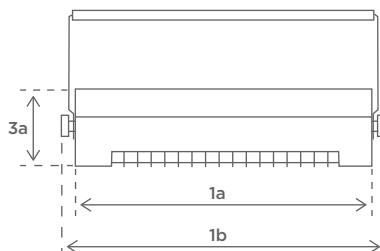

### Yleiset tekniset tiedot

**Asennus:** Seinälle, kattoon, markiisiin alle, terrassivarjoon tai Solamagic jalustaan

**Teho:** 2000W

**Kapasiteetti:** Jopa 17 m<sup>2</sup>

**Teknologia:** Huippukehittynyt Solamagic No-glare<sup>®</sup> -teknologia

**Materiaali:** Säänkestävää alumiinia ja ruostumatonta terästä

**Pintakäsittely:** Pulverimaalaus korroosionsuojalla EN-ISO 6270-0

**Hyväksynnät:** TÜV -hyväksyntä

**Paino:** 2,3 kg

**Asennus:** seinälle, kattoon tai Solamagic -jalustaan

### Mitat

<b>1a</b>	Pituus:	444 mm
<b>1b</b>	Kokonaispituus:	483 mm
<b>2</b>	Leveys:	176 mm
<b>3a</b>	Korkeus:	110 mm
<b>3b</b>	Kokonaiskorkeus:	230 mm
<b>4</b>	Kulmansäätö:	+/- 30°