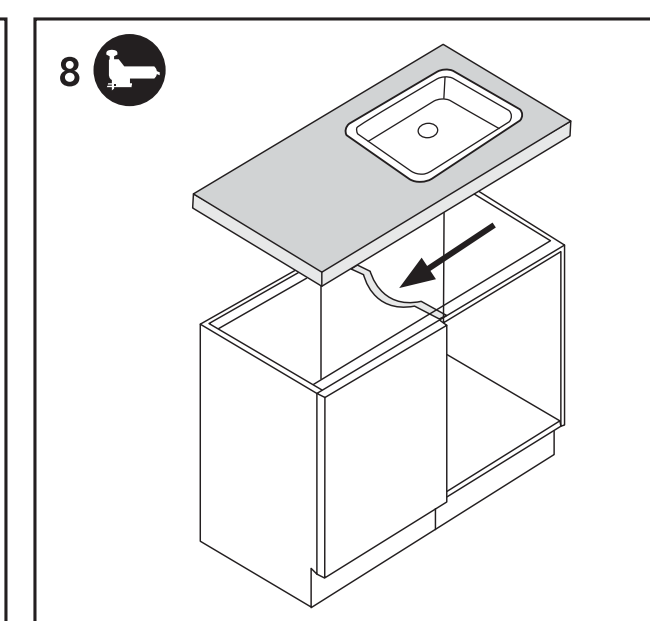

ASENNUSMALLINE

SCHABLON

STENCIL

CEG51-57B/CEG51-57W

CEG51-57BF/CEG51-57WF

TARVITTAVAT VÄLINEET
NÖDVÄNDIGA MEDEL
NEEDED TOOLS

Silikoni tai muu vedeneristys
Silikon/vattentät lack eller mål
Silicone/waterproof laquer or paint