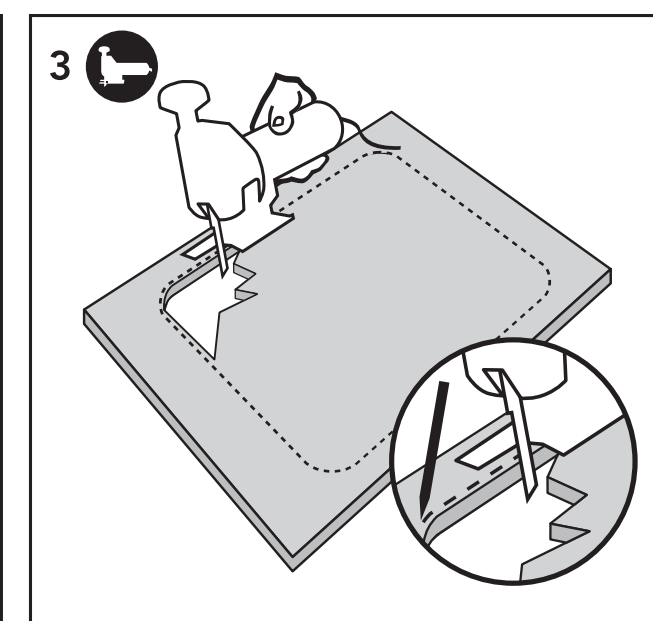

ASENNUSMALLINE

SCHABLON

STENCIL

CEG51-57B/CEG51-57W

CEG51-57BF/CEG51-57WF

TARVITTAVAT VÄLINEET
NÖDVÄNDIGA MEDEL
NEEDED TOOLS

Silikoni tai muu vedeneristys
Silikon/vattentät lack eller mål
Silicone/waterproof laquer or paint

Silikoni
Silikon
Silicone

ASENNUSOHJE

HUOM!
Käsittele allasta varoen, jottei allas vaurioituisi.
Jos tuotteessa on huomauttamista, siitä on ilmoitettava valmistajalle ennen asennusta. Asennuksen jälkeen tehtyjä valituksia ei voida hyväksyä.