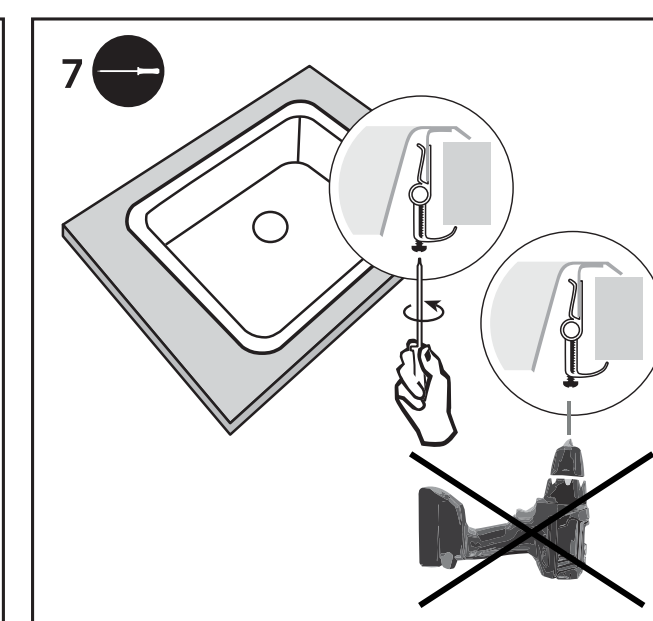

ASENNUSMALLINE

SCHABLON

STENCIL

CEG51-57B/CEG51-57W

CEG51-57BF/CEG51-57WF

TARVITTAVAT VÄLINEET
NÖDVÄNDIGA MEDEL
NEEDED TOOLS

Silikoni tai muu vedeneristys
Silikon/vattentät lack eller mål
Silicone/waterproof laquer or paint

Silikoni
Silikon
Silicone

ASENNUSOHJE

HUOM!
Käsittele allasta varoen, jottei allas vaurioituisi.
Jos tuotteessa on huomauttamista, siitä on ilmoitettava valmistajalle ennen asennusta. Asennuksen jälkeen tehtyjä valituksia ei voida hyväksyä.