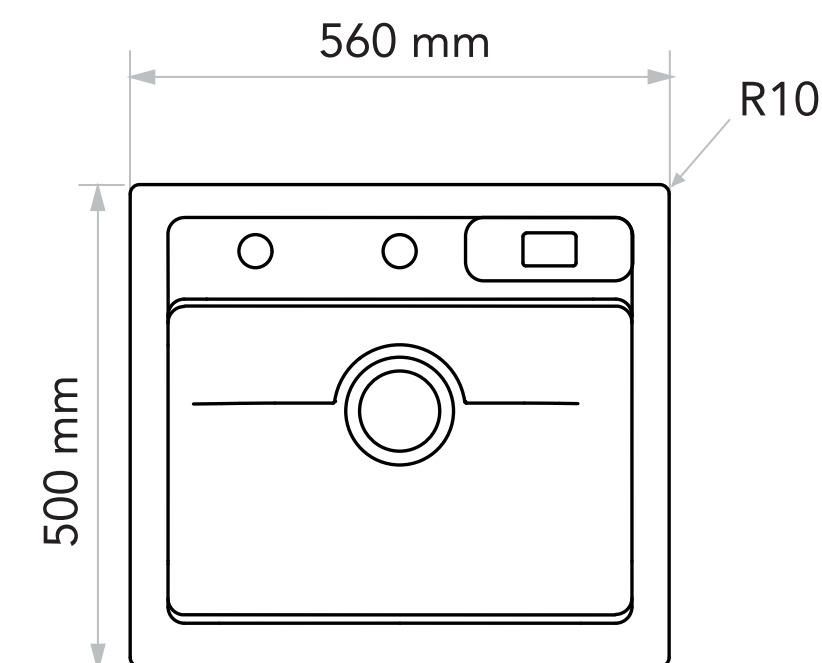

ASENNUSMALLINE

SCHABLON

STENCIL

CEG51-57B/CEG51-57W

CEG51-57BF/CEG51-57WF

TARVITTAVAT VÄLINEET
NÖDVÄNDIGA MEDEL
NEEDED TOOLS

Silikoni tai muu vedeneristys
Silikon/vattentät lack eller mål
Silicone/waterproof laquer or paint