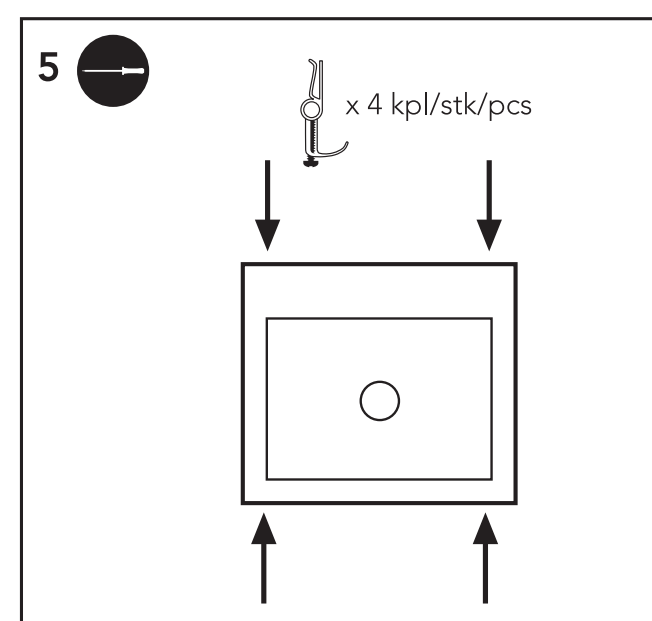

ASENNUSMALLINE

SCHABLON

STENCIL

CEG51-57B/CEG51-57W

CEG51-57BF/CEG51-57WF

TARVITTAVAT VÄLINEET
NÖDVÄNDIGA MEDEL
NEEDED TOOLS

Silikoni tai muu vedeneristys
Silikon/vattentät lack eller mål
Silicone/waterproof laquer or paint