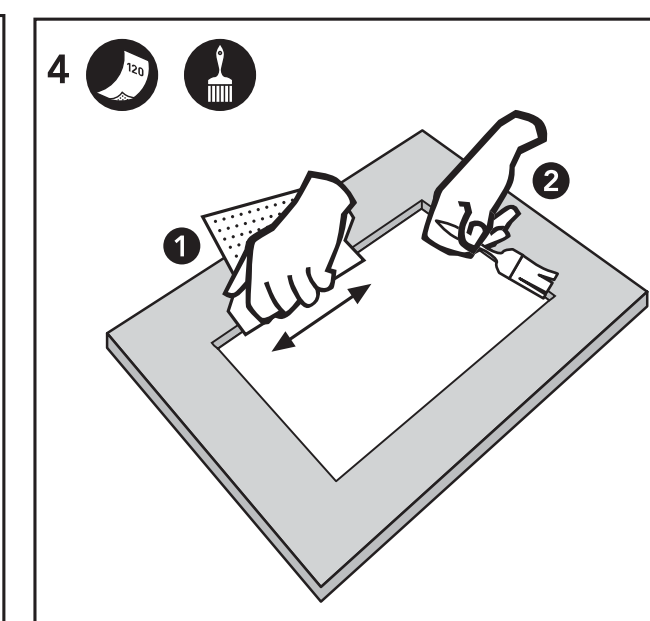

ASENNUSMALLINE

SCHABLON

STENCIL

CEG51-57B/CEG51-57W

CEG51-57BF/CEG51-57WF

TARVITTAVAT VÄLINEET
NÖDVÄNDIGA MEDEL
NEEDED TOOLS

Silikoni tai muu vedeneristys
Silikon/vattentät lack eller mål
Silicone/waterproof laquer or paint