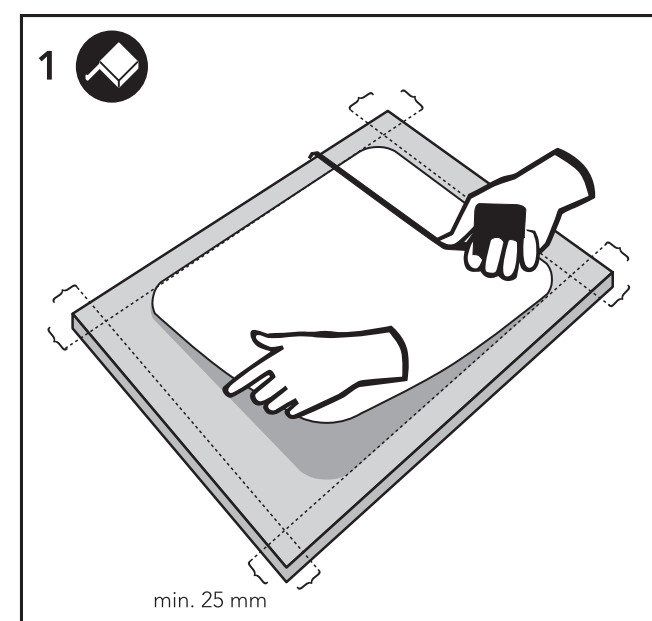

ASENNUSMALLINE

SCHABLON

STENCIL

CEG51-57B/CEG51-57W

CEG51-57BF/CEG51-57WF

TARVITTAVAT VÄLINEET
NÖDVÄNDIGA MEDEL
NEEDED TOOLS

Silikoni tai muu vedeneristys
Silikon/vattentät lack eller mål
Silicone/waterproof laquer or paint