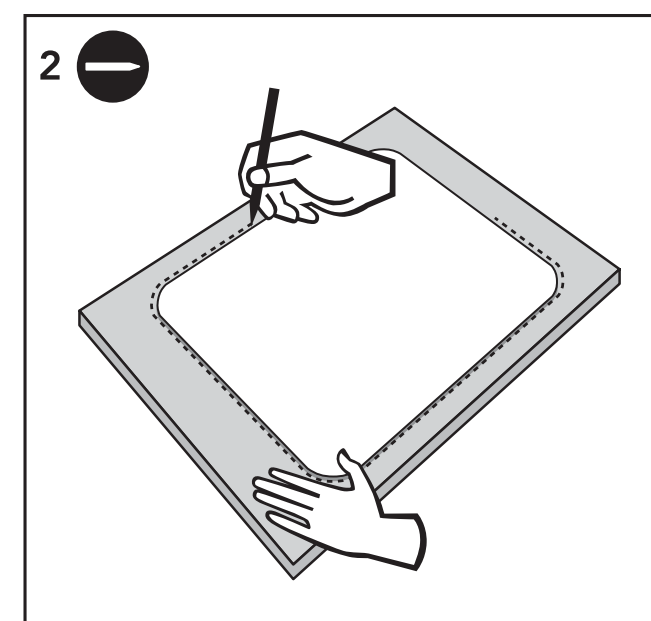

ASENNUSMALLINE

SCHABLON

STENCIL

CEG51-57B/CEG51-57W

CEG51-57BF/CEG51-57WF

TARVITTAVAT VÄLINEET
NÖDVÄNDIGA MEDEL
NEEDED TOOLS

Silikoni tai muu vedeneristys
Silikon/vattentät lack eller mål
Silicone/waterproof laquer or paint