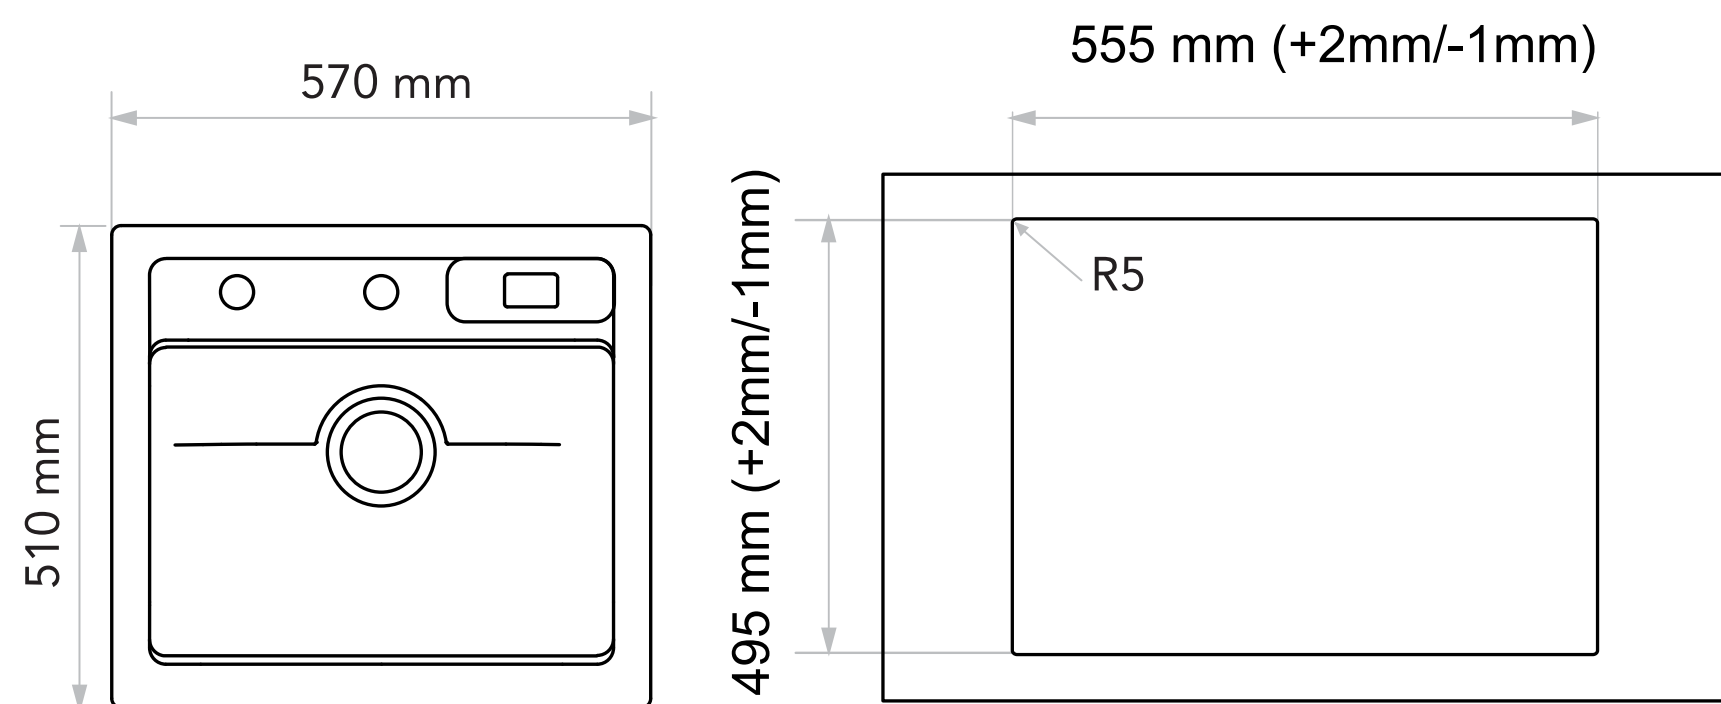

ASENNUSMALLINE

SCHABLON

STENCIL

CEG51-57B/CEG51-57W

CEG51-57BF/CEG51-57WF

TARVITTAVAT VÄLINEET
NÖDVÄNDIGA MEDEL
NEEDED TOOLS

Silikoni tai muu vedeneristys
Silikon/vattentät lack eller mål
Silicone/waterproof laquer or paint