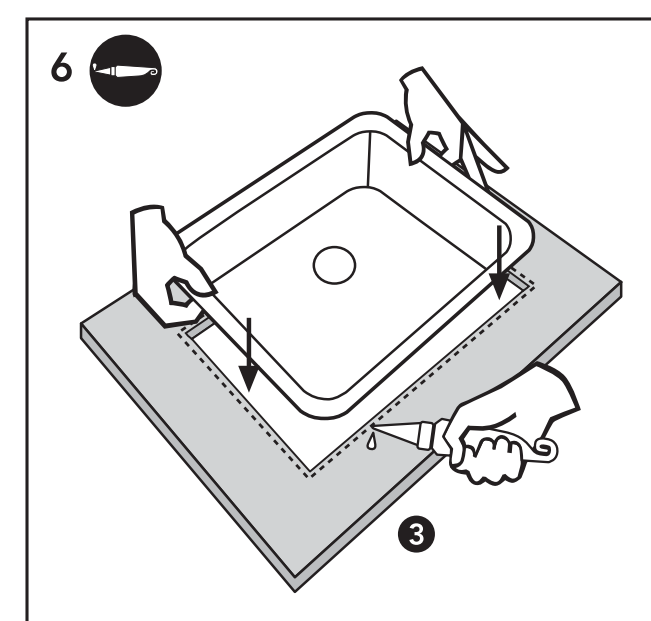

ASENNUSMALLINE

SCHABLON

STENCIL

CEG51-57B/CEG51-57W

CEG51-57BF/CEG51-57WF

TARVITTAVAT VÄLINEET
NÖDVÄNDIGA MEDEL
NEEDED TOOLS

Silikoni tai muu vedeneristys
Silikon/vattentät lack eller mål
Silicone/waterproof laquer or paint