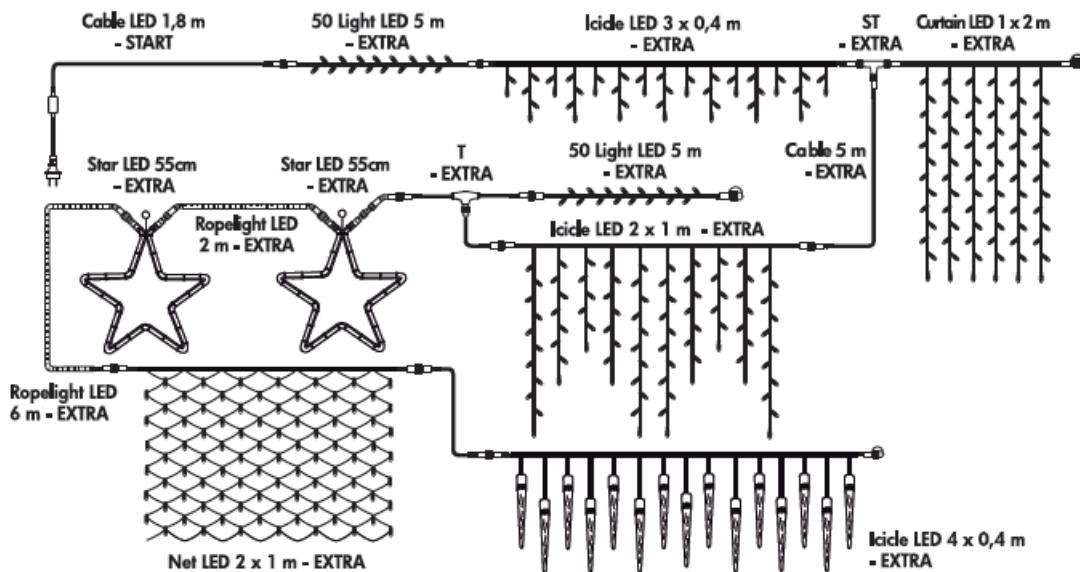

SYSTEM INFO MAX: 400W / 100 SYSTEM M.

SYSTEM LED™

		Art. no		W	System meter
Curtain LED 1 x 4 m - EXTRA 	WW 	465-56-14	204	12	1
	CL 	465-58-14	204	12	1
	B 	465-59-14	204	12	1
	Multi 	465-51-14	204	12	1
	WW 	466-56-14 White cable	204	12	1
	CL 	466-58-14 White cable	204	12	1
	B 	466-59-14 White cable	204	12	1
Icicle LED 4 x 0,4 m - EXTRA 	WW 	465-66	50	4	4
	CL 	465-68	50	4	4
	B 	465-69	50	4	4
Star LED ∅ 55 cm - EXTRA 	WW 	465-76	60	4,8	2
Ropelight LED 2 m - EXTRA 	WW 	465-88	60	4,8	2
Ropelight LED 6 m - EXTRA 	WW 	465-89	180	14,4	6
Lightchain Flash 3 m 30 Light - EXTRA  		466-03-F	30	4	3
Lightchain Flash 5 m 50 Light - EXTRA  		466-05-F	50	4	5
ST - EXTRA 		484-22	0	0	0
Ring - EXTRA 		484-21	0	0	0

SYSTEM INFO MAX: 400W / 100 SYSTEM M.

SYSTEM LED™

	Art. no		W	System meter
T - EXTRA 	484-20	0	0	0
Cable 1 m - EXTRA	484-26-01	0	0	1
Cable 2 m - EXTRA	484-26-02	0	0	2
Cable 2 m - EXTRA	466-26-02	0	0	2
Cable 5 m - EXTRA	White cable 484-26	0	0	5
Cable 5 m - EXTRA	White cable 466-26	0	0	5
Profile 10 x 25 cm - EXTRA 	65-02	0	0	0
Hook x10 - EXTRA 	65-04	0	0	0
Clip x10 - EXTRA 	65-03	0	0	0