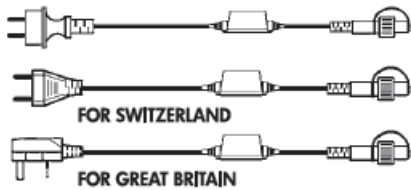

SYSTEM LED[®]

FOR SWITZERLAND

FOR GREAT BRITAIN

START + EXTRA

STARTKABEL
ALOITUSKAAPPELI
STARTER CABLE
STARTKABEL
CÂBLE DE DÉMARRAGE
CAVO DI AVVIAMENTO
CABLE DE ARRANQUE
KABEL ROZRUCHOWY
СТАРТОВЫЙ КАБЕЛЬ

PÄBYGGNADSENHET
LISÄSARJA
EXPANSION UNIT
ERWEITERUNGSSATZ
UITBREIDINGSEENHEID
UNITÉ COMPLÉMENTAIRE
UNITÀ DI AMPLIAMENTO
DEL SISTEMA
UNIDAD DE AMPLIACIÓN
ZESTAW DODATKOWY
УЗЕЛ ДЛЯ РАСШИРЕНИЯ

IP 44

Intertek

is safety in Europe

50 000 h.

	Art. no		W	System meter
Cable LED 1,8 m - START	465-28	0	3	0
	466-28	0	3	0
White cable				
	465-28-CH	0	3	0
FOR SWITZERLAND	466-28 CH	0	3	0
White cable				
	465-28-GB	0	3	0
FOR GREAT BRITAIN	466-28-GB	0	3	0
White cable				
Stem Cable 2 m - EXTRA  X 8	465-22	0	0	0
	466-22	0	0	0
White cable				
Stem Cable 2 m - EXTRA  X 20	465-29	0	0	0
	466-29	0	0	0
White cable				