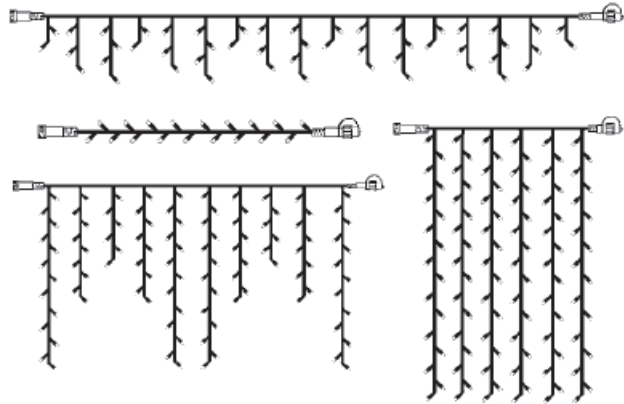

SYSTEM LED[®]

FOR SWITZERLAND

FOR GREAT BRITAIN

START + EXTRA

STARTKABEL
ALOITUSKAAPPELI
STARTER CABLE
STARTKABEL
CÂBLE DE DÉMARRAGE
CAVO DI AVVIAMENTO
CABLE DE ARRANQUE
KABEL ROZRUCHOWY
СТАРТОВЫЙ КАБЕЛЬ

PÄBYGGNADSENHET
LISÄSARJA
EXPANSION UNIT
ERWEITERUNGSSATZ
UITBREIDINGSEENHEID
UNITÉ COMPLÉMENTAIRE
UNITÀ DI AMPLIAMENTO
DEL SISTEMA
UNIDAD DE AMPLIACIÓN
ZESTAW DODATKOWY
УЗЕЛ ДЛЯ РАСШИРЕНИЯ

IP 44

Intertek

is safety in Europe

50 000 h.

	Art. no		W	System meter
Cable LED 1,8 m - START	465-28	0	3	0
	466-28	0	3	0
White cable				
	465-28-CH	0	3	0
FOR SWITZERLAND	466-28 CH	0	3	0
White cable				
	465-28-GB	0	3	0
FOR GREAT BRITAIN	466-28-GB	0	3	0
White cable				
Stem Cable 2 m - EXTRA  X 8	465-22	0	0	0
	466-22	0	0	0
White cable				
Stem Cable 2 m - EXTRA  X 20	465-29	0	0	0
	466-29	0	0	0
White cable				