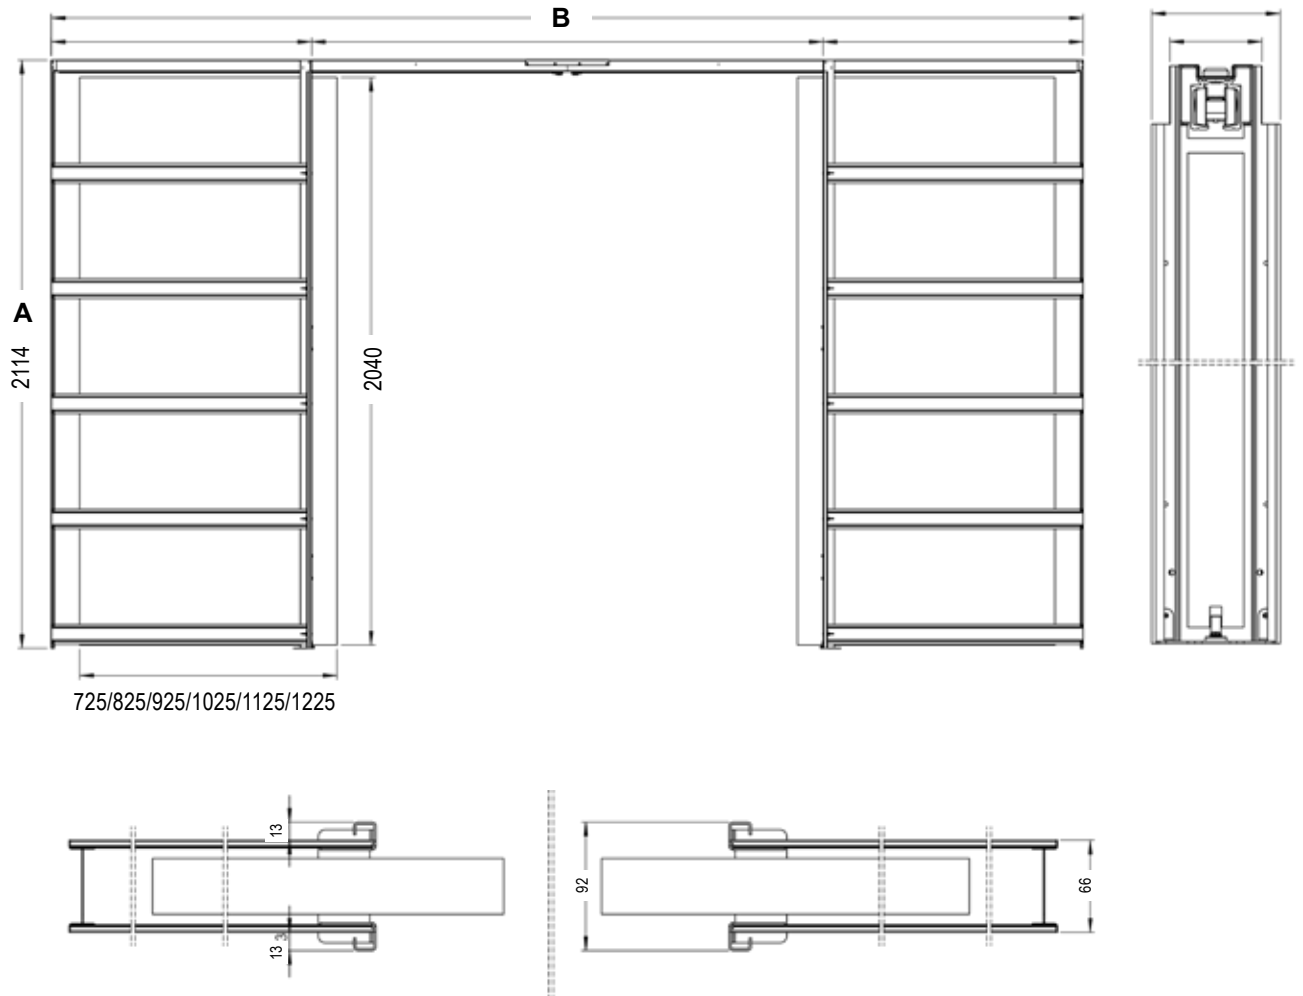

STELLA POCKET DOOR MITOITUSKUVAT

PARIOVELLE

Huom ! Aukon mitat valmiista lattiapinnasta. Aukon korkeusmitoituksessa huomioitava lattian pintamateriaalin paksuus.

RUNKOKITTI M7-M12 PARIOVELLE

	Ovi	A x B		Ovi	A x B
M7	2040 x 725 x2	2114 x 2908	M10	2040 x 1025 x2	2114 x 4108
M8	2040 x 825 x2	2114 x 3308	M11	2040 x 1125 x2	2114 x 4508
M9	2040 x 925 x2	2114 x 3708	M12	2040 x 1225 x2	2114 x 4908