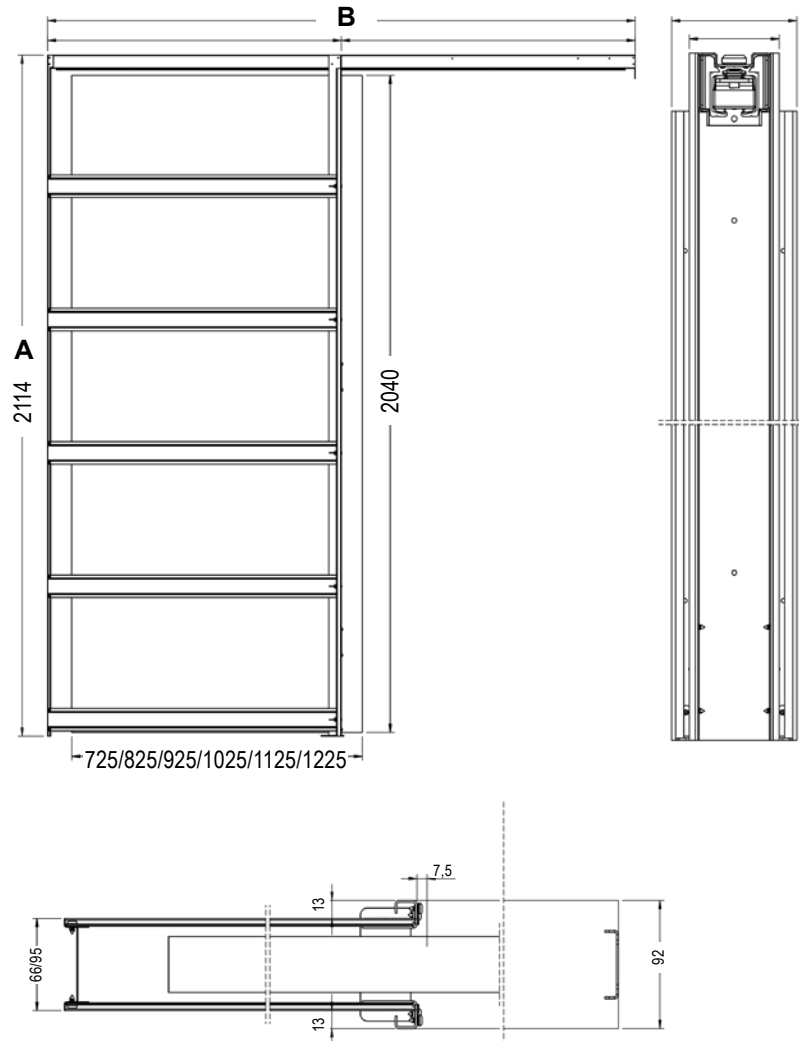

STELLA POCKET DOOR MITOITUSKUVAT

YHDELLE OVELLE

Huom ! Aukon mitat valmiista lattiapinnasta. Aukon korkeusmitoituksessa huomioitava lattian pintamateriaalin paksuus.

RUNKOKITTI M7-M12 YHDELLE OVELLE

	Ovi	A x B		Ovi	A x B
M7	2040 x 725	2114 x 1470	M10	2040 x 1025	2114 x 2070
M8	2040 x 825	2114 x 1670	M11	2040 x 1125	2114 x 2270
M9	2040 x 925	2114 x 1870	M12	2040 x 1225	2114 x 2470