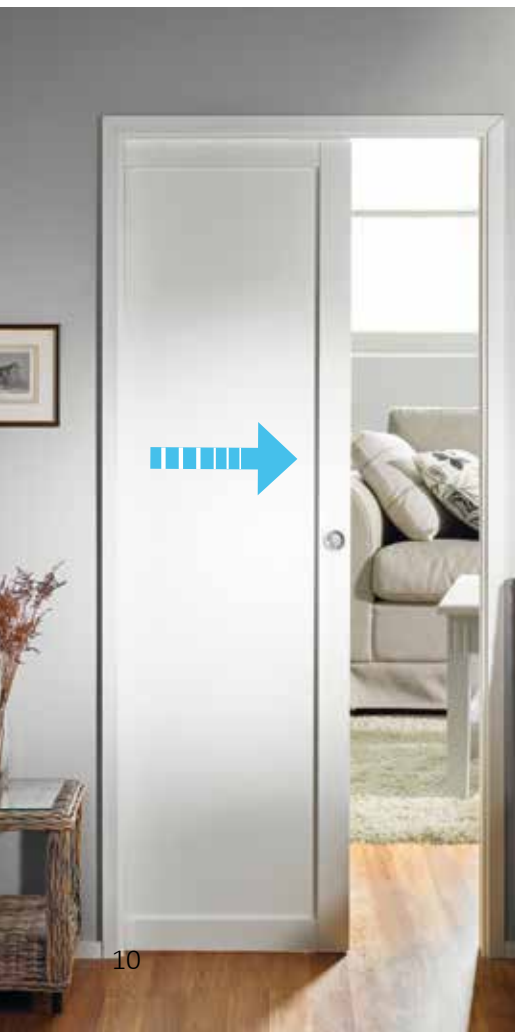

Stella liukukisko ilman hidastinta

Koodi	Kuvaus
K1422-137	KISKO 725 mm ILMAN HIDASTINTA
K1422-138	KISKO 825 mm ILMAN HIDASTINTA
K1422-139	KISKO 925 mm ILMAN HIDASTINTA
K1422-140	KISKO 1025 mm ILMAN HIDASTINTA
K1422-141	KISKO 1125 mm ILMAN HIDASTINTA
K1422-142	KISKO 1225 mm ILMAN HIDASTINTA