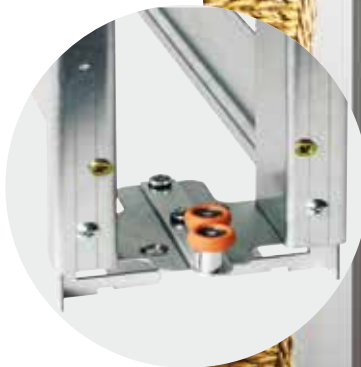

Alumiini kehäoven alaohjain toimitetaan erikseen