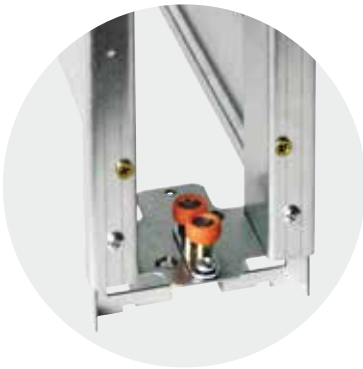

Liukukiskon runko-osa

Kehä-/laakaoven alaohjain aina esiasennettu kehikkoon