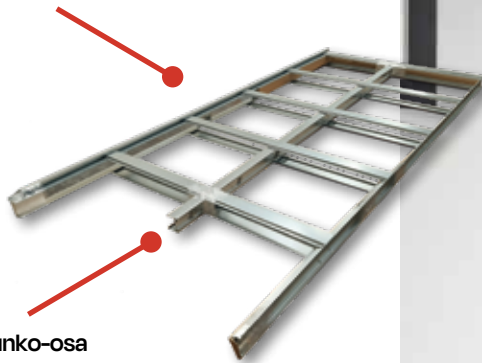

Stella

POCKET DOOR

STELLA POCKET DOOR KEHIKKO on sinkitty metallikehys, joka on tarkoitettu levytetyille sisäseinille, joiden runkovahvuus on min. **66 mm** tai **95 mm** ja seinän kokonaispaksuus kipsilevyineen **92 mm** tai **121 mm**.

Kehikko on aina esikasattu valmiiksi yläkisko lukuunottamatta ja näin ollen helposti ja nopeasti asennettavissa ilman erikoistyökaluja. Yläkisko asennetaan valmiisiin kiinnikkeisiin ja kiskoissa on aina pyörästöt sekä stopparit valmiiksi asennettuina. Samat pocket door kehikot käyvät myös tuplaoviasennukseen.