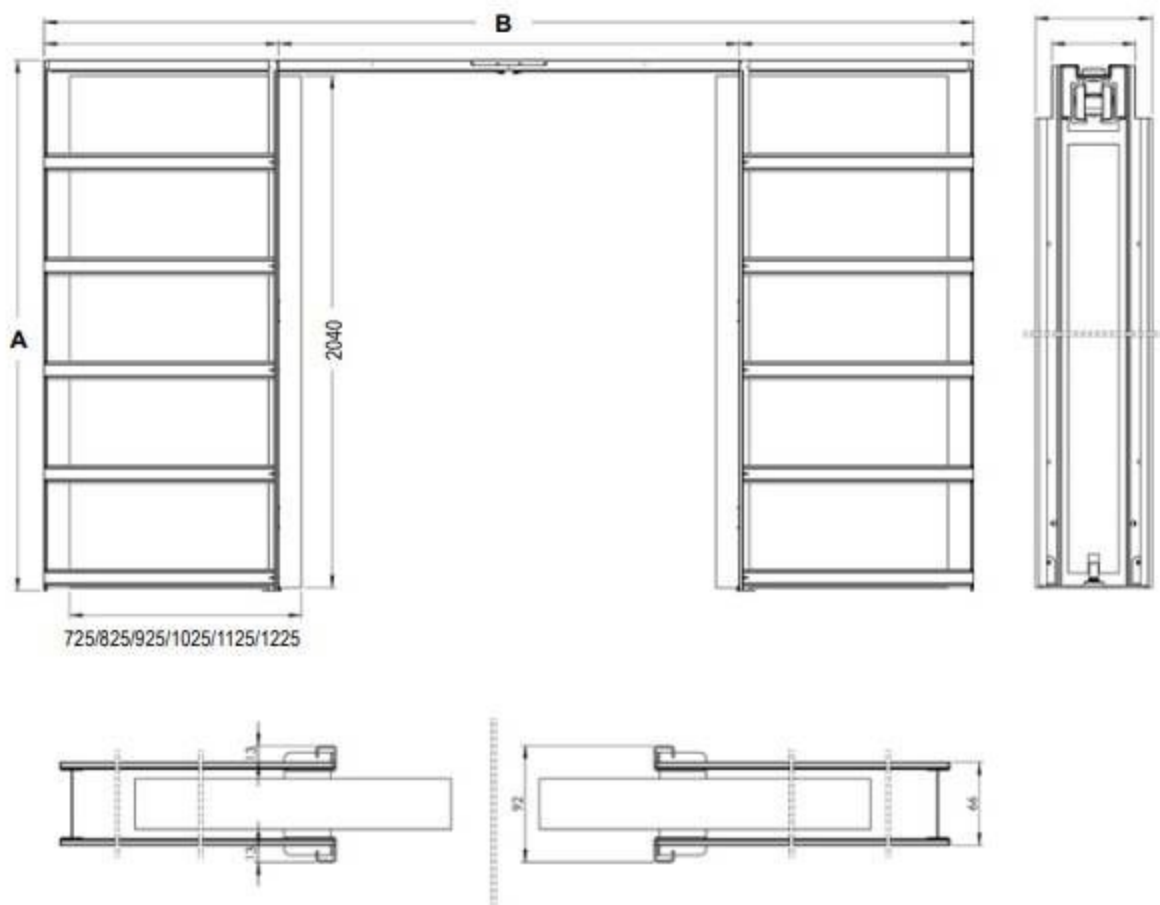

PARIOVELLE

Huom ! Aukon mitat valmiista lattiapinnasta. Aukon mitoituksessa huomioitava lattian pintamateriaalin paksuus.

RUNKOKITTI M7-M12 PARIOVELLE

	Ovi	A x B		Ovi	A x B
M7	2040 x 725 x2	2114 x 2908	M10	2040 x 1025 x2	2114 x 4108
M8	2040 x 825 x2	2114 x 3308	M11	2040 x 1125 x2	2114 x 4508
M9	2040 x 925 x2	2114 x 3708	M12	2040 x 1225 x2	2114 x 4908