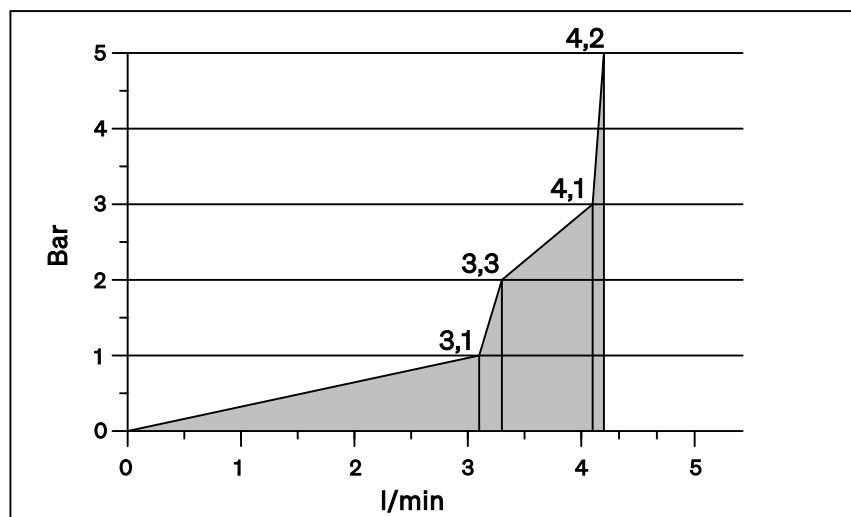

Svedbergs i Dalstorp AB, Verkstadsvägen 1, 514 63 Dalstorp, SWEDEN
Sweden phone: +46 (0)321-53 30 00, kundtjanst@svedbergs.se, info@svedbergs.se
svedbergs.se, svedbergs.no, svedbergs.dk, svedbergs.fi, svedbergs.com

Rev.no 2024-01-03