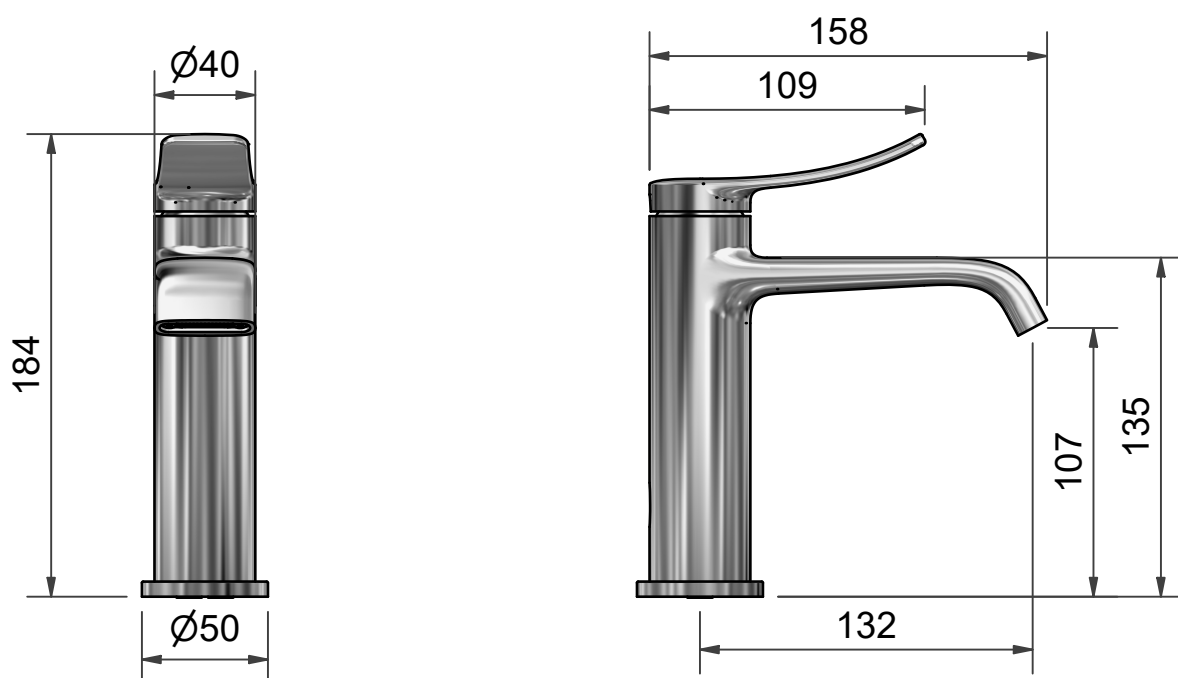

SVEDBERGS

- SE TVÄTTSTÄLLSBLANDARE LODAL
- NO SERVANTKRAN LODAL
- DK HÅNDVASKARMATUR LODAL
- FI PESUALLASHANA LODAL
- GB WASHBASIN MIXER LODAL

ART. NR:

96730, 96730-2

96731, 96731-2

96732, 96732-2

MÅTTSKISS / MÅLSKISSE / MÅLSKITSE / MITTAPIIRROS / SCALE DRAWING