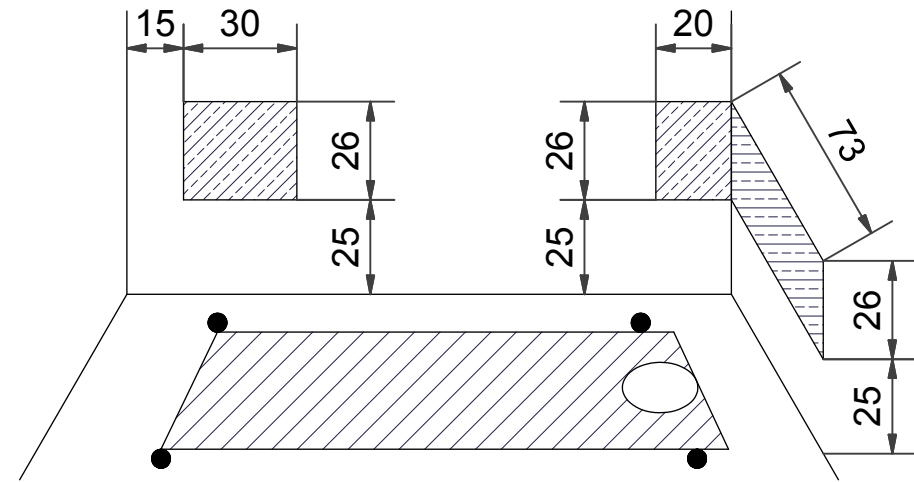

Optimaalinen viemärin paikka

Ideal location of waste

= Ställbar fot, Ø50 mm

Säädettävä jalka, Ø50 mm

Adjustable feet, Ø50 mm

Höger
Oikea
Right

Vänster
Vasen
Left

S Vatten- & Elanslutning Akrylbadkar 160x75

Vesi- ja sähköliitäntä

Water- & Electric connections

= Ställbar fot, Ø50 mm

Säädettävä jalka, Ø50 mm

Adjustable feet, Ø50 mm

SVEDBERGS®

S Vatten- & Elanslutning Akrylbadkar 170x110 höger

FI Vesi- ja sähköliitäntä Akryyliamme 170x110 oikea

= Optimal placering av avlopp
Optimaalinen viemärin paikka
Ideal location of waste

= Vatten- & Elanslutning
Vesi- ja sähköliitäntä
Water- & Electric connections

= Ställbar fot, Ø50 mm
Säadettävä jalka, Ø50 mm
Adjustable feet, Ø50 mm