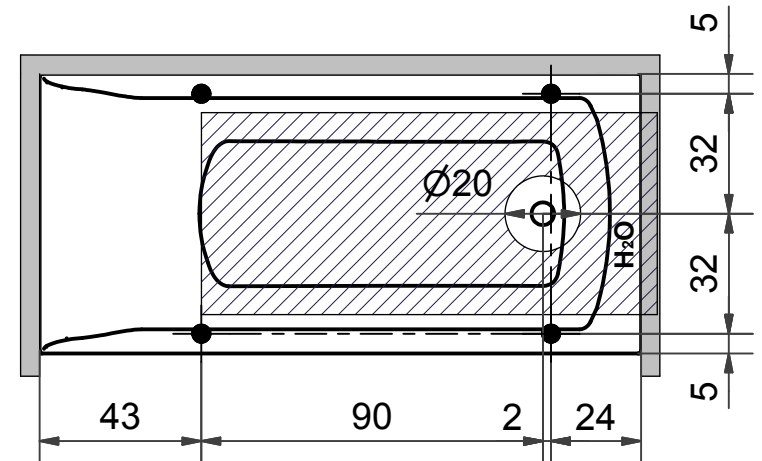

Optimaalinen viemärin paikka

Ideal location of waste

= Ställbar fot, Ø50 mm

Säädettävä jalka, Ø50 mm

Adjustable feet, Ø50 mm

Höger
Oikea
Right

Vänster
Vasen
Left

S Vatten- & Elanslutning Akrylbadkar 160x75

Vesi- ja sähköliitäntä

Water- & Electric connections

= Ställbar fot, Ø50 mm

Säädettävä jalka, Ø50 mm

Adjustable feet, Ø50 mm

SVEDBERGS®

S Vatten- & Elanslutning Akrylbadkar 170x110 höger

FI Vesi- ja sähköliitäntä Akryyliamme 170x110 oikea