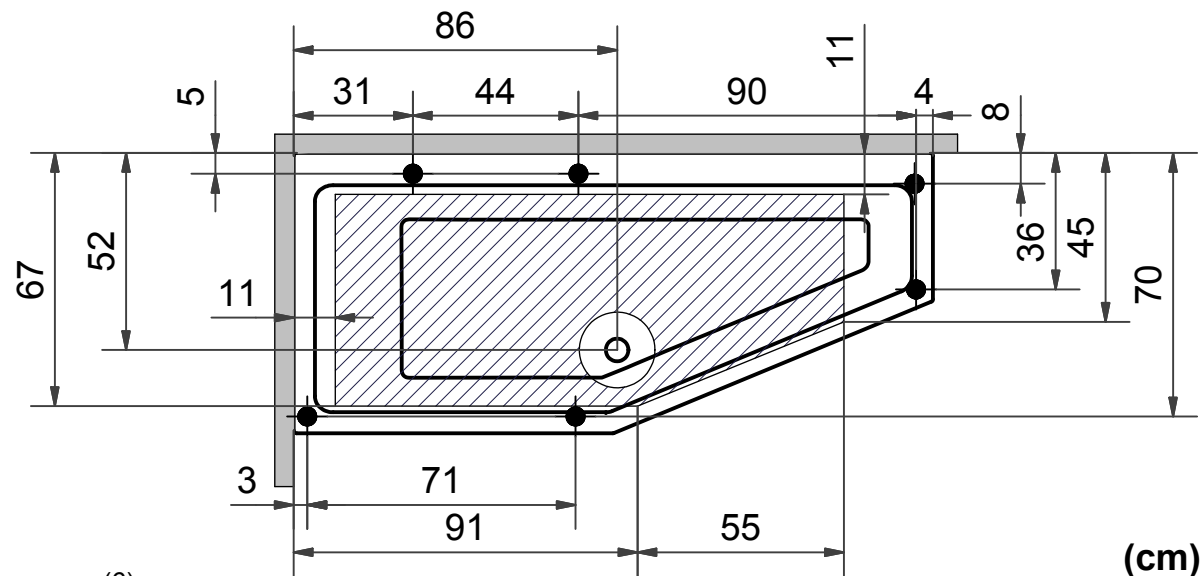

= Optimal placering av avlopp
Optimaalinen viemärin paikka
Ideal location of waste

= Vatten- & Elanslutning
Vesi- ja sähköliitäntä
Water- & Electric connections

= Ställbar fot, Ø50 mm
Säadettävä jalka, Ø50 mm
Adjustable feet, Ø50 mm

Ideal location of waste

= Ställbar fot, Ø50 mm

Säädettävä jalka, Ø50 mm

Adjustable feet, Ø50 mm

Höger
Oikea
Right

Vänster
Vasen
Left

S Vatten- & Elanslutning Akrylbadkar 180x70/90

FI Vesi- ja sähköliitäntä Akryyliamme 180x70/90

GB Water- & Electric connections Bath in acrylic plastic 180x70/90

= Optimal placering av avlopp

Optimaalinen viemärin paikka

Ideal location of waste

= Vatten- & Elanslutning

Vesi- ja sähköliitäntä

Water- & Electric connections

= Ställbar fot, Ø50 mm

Säädettävä jalka, Ø50 mm

Adjustable feet, Ø50 mm