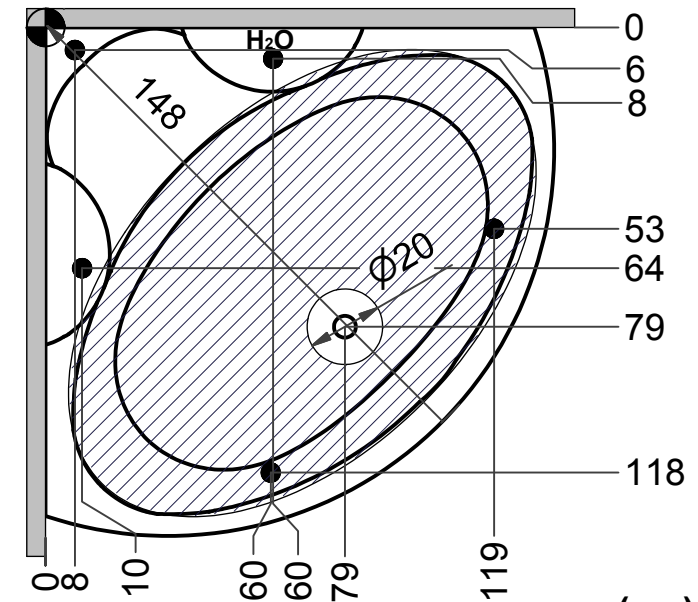

S Vatten- & Elanslutning Akrylbadkar 140x140

FI Vesi- ja sähköliitäntä Akryyliamme 140x140

GB Water- & Electric connections Bath in acrylic plastic 140x140

= Optimal placering av avlopp

Optimaalinen viemärin paikka

Ideal location of waste

= Vatten- & Elanslutning

Vesi- ja sähköliitäntä

Water- & Electric connections

= Ställbar fot, Ø50 mm

Säädettävä jalka, Ø50 mm

Adjustable feet, Ø50 mm

(cm)

S Vatten- & Elanslutning Akrylbadkar 150x70/85 / 170x70/85

FI Vesi- ja sähköliitäntä Akryyliamme 150x70/85 / 170x70/85

GB Water- & Electric connections Bath in acrylic plastic 150x70/85 / 170x70/85

= Optimal placering av avlopp

Optimaalinen viemärin paikka

Ideal location of waste

= Ställbar fot, Ø50 mm

Säädettävä jalka, Ø50 mm

Adjustable feet, Ø50 mm

Höger
Oikea
Right

Vänster
Vasen
Left

S Vatten- & Elanslutning Akrylbadkar 160x75