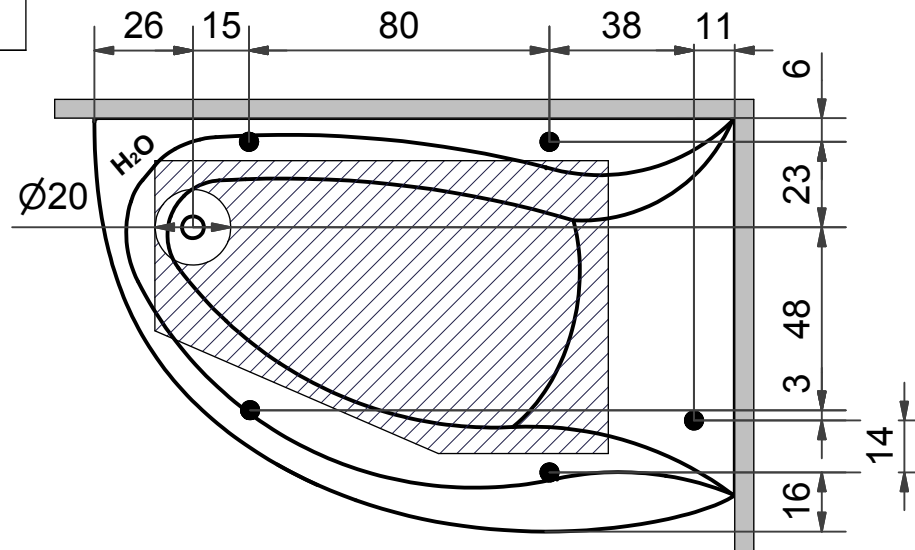

Vesi- ja sähköliitäntä

Water- & Electric connections

= Ställbar fot, Ø50 mm

Säädettävä jalka, Ø50 mm

Adjustable feet, Ø50 mm

SVEDBERGS®

S Vatten- & Elanslutning Akrylbadkar 170x110 höger

FI Vesi- ja sähköliitäntä Akryyliamme 170x110 oikea

GB Water- & Electric connections Bath in acrylic plastic 170x110 right

= Optimal placering av avlopp

Optimaalinen viemärin paikka

Ideal location of waste

= Vatten- & Elanslutning

Vesi- ja sähköliitäntä

Water- & Electric connections

= Ställbar fot, Ø50 mm

Säädettävä jalka, Ø50 mm

Adjustable feet, Ø50 mm

(4)

(cm)

S Vatten- & Elanslutning Akrylbadkar 170x110 vänster

FI Vesi- ja sähköliitäntä Akryyliamme 170x110 vasen

GB Water- & Electric connections Bath in acrylic plastic 170x110 left

= Optimal placering av avlopp
Optimaalinen viemärin paikka
Ideal location of waste

= Vatten- & Elanslutning
Vesi- ja sähköliitäntä
Water- & Electric connections

= Ställbar fot, Ø50 mm
Säadettävä jalka, Ø50 mm
Adjustable feet, Ø50 mm