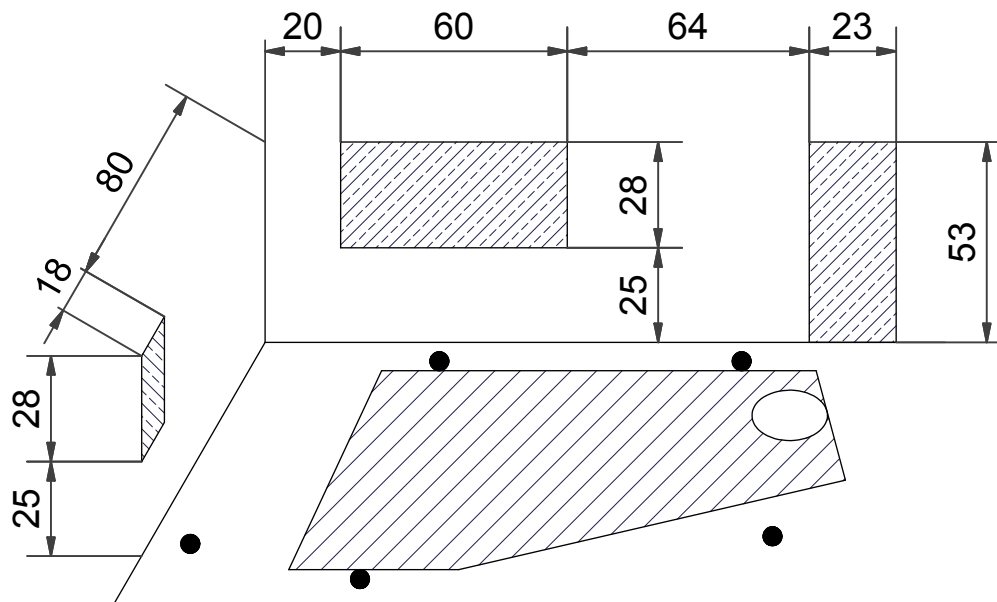

= Ställbar fot, Ø50 mm

Säädettävä jalka, Ø50 mm

Adjustable feet, Ø50 mm

(4)

(cm)

S Vatten- & Elanslutning Akrylbadkar 170x110 vänster

FI Vesi- ja sähköliitäntä Akryyliamme 170x110 vasen

GB Water- & Electric connections Bath in acrylic plastic 170x110 left

= Optimal placering av avlopp
Optimaalinen viemärin paikka
Ideal location of waste

= Vatten- & Elanslutning
Vesi- ja sähköliitäntä
Water- & Electric connections

= Ställbar fot, Ø50 mm
Säadettävä jalka, Ø50 mm
Adjustable feet, Ø50 mm