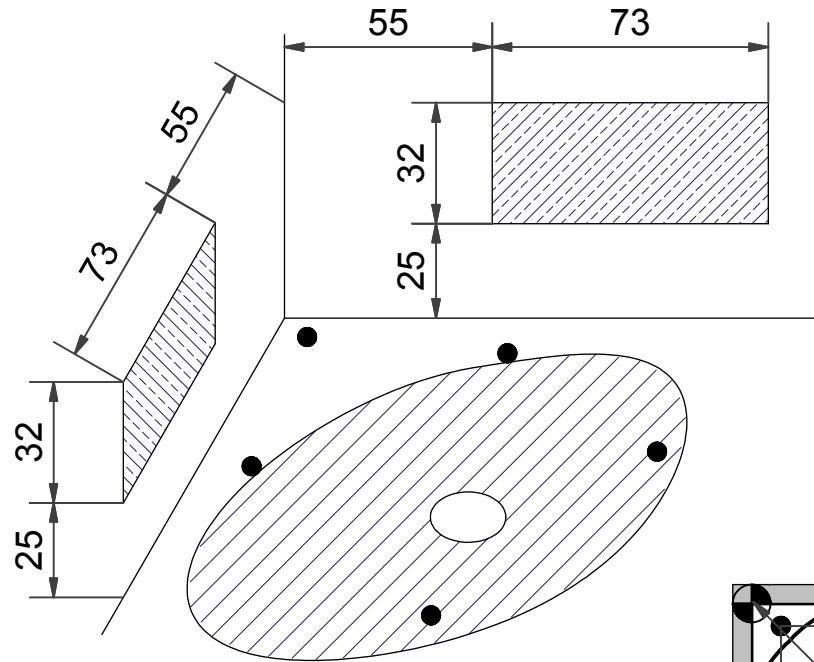

S Vatten- & Elanslutning Akrylbadkar 140x140

FI Vesi- ja sähköliitäntä Akryyliamme 140x140

GB Water- & Electric connections Bath in acrylic plastic 140x140

= Optimal placering av avlopp

Optimaalinen viemärin paikka

Ideal location of waste

= Vatten- & Elanslutning

Vesi- ja sähköliitäntä

Water- & Electric connections

= Ställbar fot, Ø50 mm

Säädettävä jalka, Ø50 mm

Adjustable feet, Ø50 mm

(cm)

S Vatten- & Elanslutning Akrylbadkar 150x70/85 / 170x70/85

FI Vesi- ja sähköliitäntä Akryyliamme 150x70/85 / 170x70/85

GB Water- & Electric connections Bath in acrylic plastic 150x70/85 / 170x70/85

= Optimal placering av avlopp

Optimaalinen viemärin paikka

Ideal location of waste

= Ställbar fot, Ø50 mm

Säädettävä jalka, Ø50 mm

Adjustable feet, Ø50 mm

Höger
Oikea
Right

Vänster
Vasen
Left

S Vatten- & Elanslutning Akrylbadkar 160x75