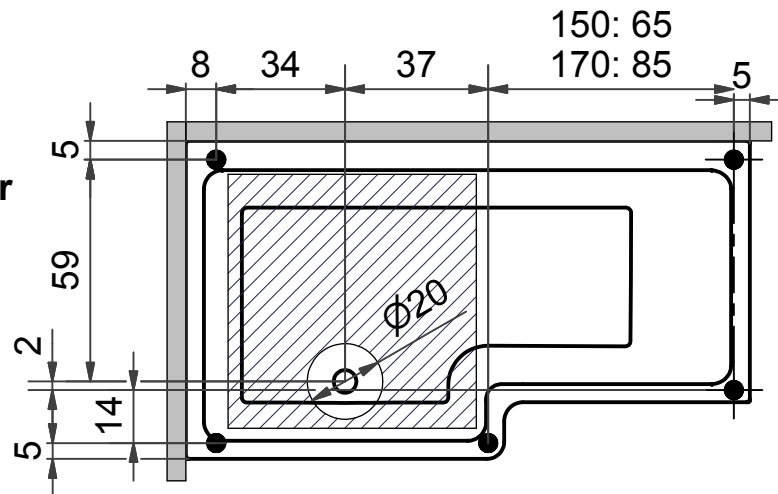

Ideal location of waste

= Vatten- & Elanslutning

Vesi- ja sähköliitäntä

Water- & Electric connections

= Ställbar fot, Ø50 mm

Säädettävä jalka, Ø50 mm

Adjustable feet, Ø50 mm

(cm)

S Vatten- & Elanslutning Akrylbadkar 150x70/85 / 170x70/85

FI Vesi- ja sähköliitäntä Akryyliamme 150x70/85 / 170x70/85

GB Water- & Electric connections Bath in acrylic plastic 150x70/85 / 170x70/85

= Optimal placering av avlopp

Optimaalinen viemärin paikka

Ideal location of waste

= Ställbar fot, Ø50 mm

Säädettävä jalka, Ø50 mm

Adjustable feet, Ø50 mm

Höger
Oikea
Right

Vänster
Vasen
Left

S Vatten- & Elanslutning Akrylbadkar 160x75

FI Vesi- ja sähköliitäntä Akryyliamme 160x75

GB Water- & Electric connections Bath in acrylic plastic 160x75

= Optimal placering av avlopp

Optimaalinen viemärin paikka

Ideal location of waste

= Vatten- & Elanslutning