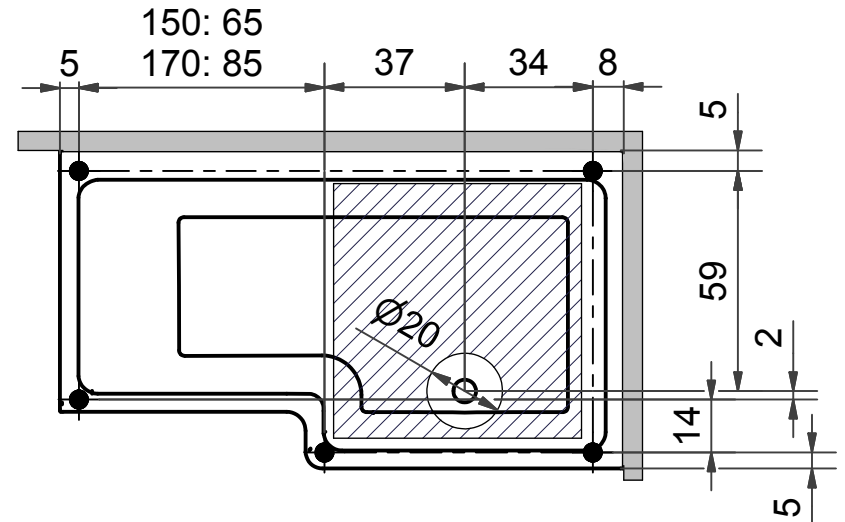

Ideal location of waste

= Vatten- & Elanslutning

Vesi- ja sähköliitäntä

Water- & Electric connections

= Ställbar fot, Ø50 mm

Säädettävä jalka, Ø50 mm

Adjustable feet, Ø50 mm

(cm)

S Vatten- & Elanslutning Akrylbadkar 150x70/85 / 170x70/85

FI Vesi- ja sähköliitäntä Akryyliamme 150x70/85 / 170x70/85

GB Water- & Electric connections Bath in acrylic plastic 150x70/85 / 170x70/85

= Optimal placering av avlopp

Optimaalinen viemärin paikka

Ideal location of waste

= Ställbar fot, Ø50 mm

Säädettävä jalka, Ø50 mm

Adjustable feet, Ø50 mm

Höger
Oikea
Right

Vänster
Vasen
Left

S Vatten- & Elanslutning Akrylbadkar 160x75

FI Vesi- ja sähköliitäntä Akryyliamme 160x75

GB Water- & Electric connections Bath in acrylic plastic 160x75

= Optimal placering av avlopp

Optimaalinen viemärin paikka

Ideal location of waste

= Vatten- & Elanslutning