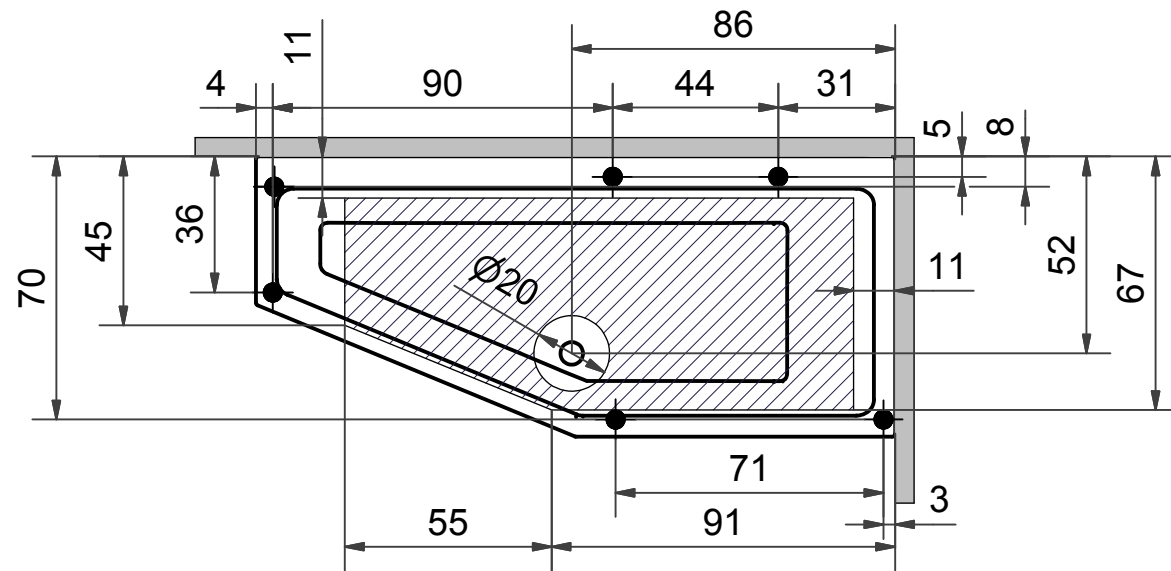

= Optimal placering av avlopp
Optimaalinen viemärin paikka
Ideal location of waste

= Vatten- & Elanslutning
Vesi- ja sähköliitäntä
Water- & Electric connections

= Ställbar fot, Ø50 mm
Säadettävä jalka, Ø50 mm
Adjustable feet, Ø50 mm

Ideal location of waste

= Ställbar fot, Ø50 mm

Säädettävä jalka, Ø50 mm

Adjustable feet, Ø50 mm

Höger
Oikea
Right

Vänster
Vasen
Left

S Vatten- & Elanslutning Akrylbadkar 180x70/90

FI Vesi- ja sähköliitäntä Akryyliamme 180x70/90

GB Water- & Electric connections Bath in acrylic plastic 180x70/90

= Optimal placering av avlopp

Optimaalinen viemärin paikka

Ideal location of waste

= Vatten- & Elanslutning

Vesi- ja sähköliitäntä

Water- & Electric connections

= Ställbar fot, Ø50 mm

Säädettävä jalka, Ø50 mm

Adjustable feet, Ø50 mm