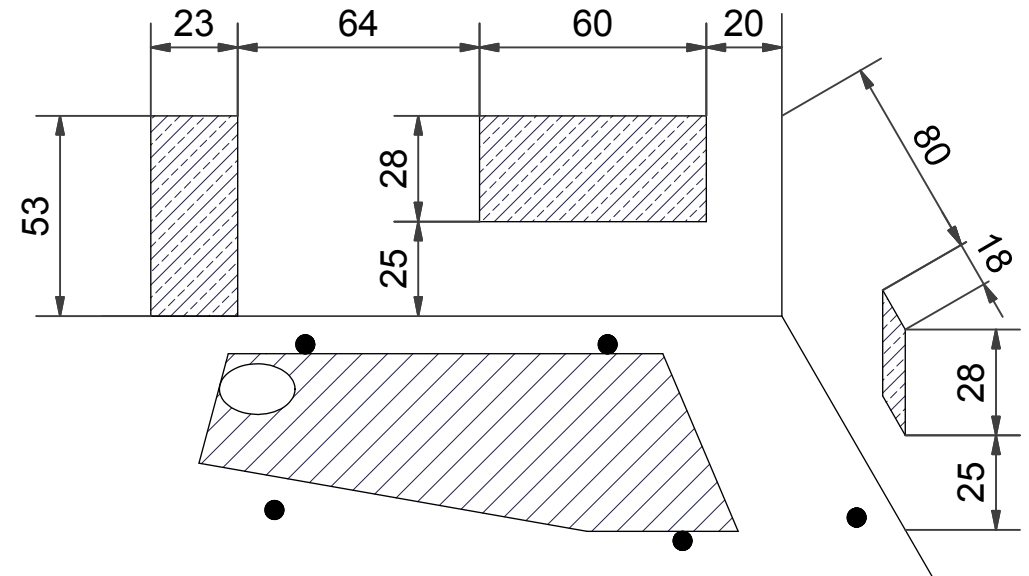

Optimaalinen viemärin paikka

Ideal location of waste

= Ställbar fot, Ø50 mm

Säädettävä jalka, Ø50 mm

Adjustable feet, Ø50 mm

Höger
Oikea
Right

Vänster
Vasen
Left

S Vatten- & Elanslutning Akrylbadkar 160x75

GB Water- & Electric connections Bath in acrylic plastic 170x110 right

= Optimal placering av avlopp

Optimaalinen viemärin paikka

Ideal location of waste

= Vatten- & Elanslutning

Vesi- ja sähköliitäntä

Water- & Electric connections

= Ställbar fot, Ø50 mm

Säädettävä jalka, Ø50 mm

Adjustable feet, Ø50 mm

(4)

(cm)

S Vatten- & Elanslutning Akrylbadkar 170x110 vänster

FI Vesi- ja sähköliitäntä Akryyliamme 170x110 vasen

GB Water- & Electric connections Bath in acrylic plastic 170x110 left

= Optimal placering av avlopp
Optimaalinen viemärin paikka
Ideal location of waste

= Vatten- & Elanslutning
Vesi- ja sähköliitäntä
Water- & Electric connections

= Ställbar fot, Ø50 mm
Säadettävä jalka, Ø50 mm
Adjustable feet, Ø50 mm