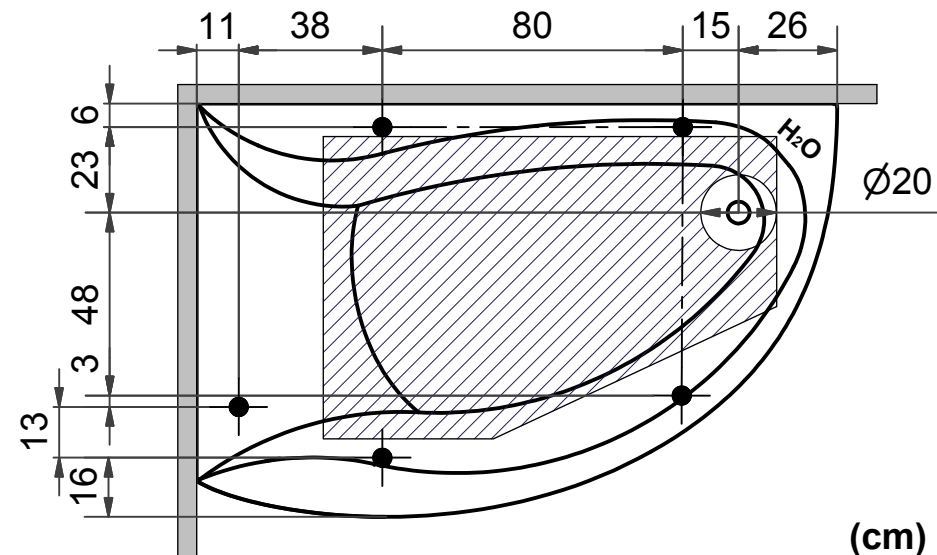

Optimaalinen viemärin paikka

Ideal location of waste

= Ställbar fot, Ø50 mm

Säädettävä jalka, Ø50 mm

Adjustable feet, Ø50 mm

Höger
Oikea
Right

Vänster
Vasen
Left

S Vatten- & Elanslutning Akrylbadkar 160x75

= Ställbar fot, Ø50 mm

Säädettävä jalka, Ø50 mm

Adjustable feet, Ø50 mm

(4)

(cm)

S Vatten- & Elanslutning Akrylbadkar 170x110 vänster

FI Vesi- ja sähköliitäntä Akryyliamme 170x110 vasen

GB Water- & Electric connections Bath in acrylic plastic 170x110 left

= Optimal placering av avlopp
Optimaalinen viemärin paikka
Ideal location of waste

= Vatten- & Elanslutning
Vesi- ja sähköliitäntä
Water- & Electric connections

= Ställbar fot, Ø50 mm
Säadettävä jalka, Ø50 mm
Adjustable feet, Ø50 mm