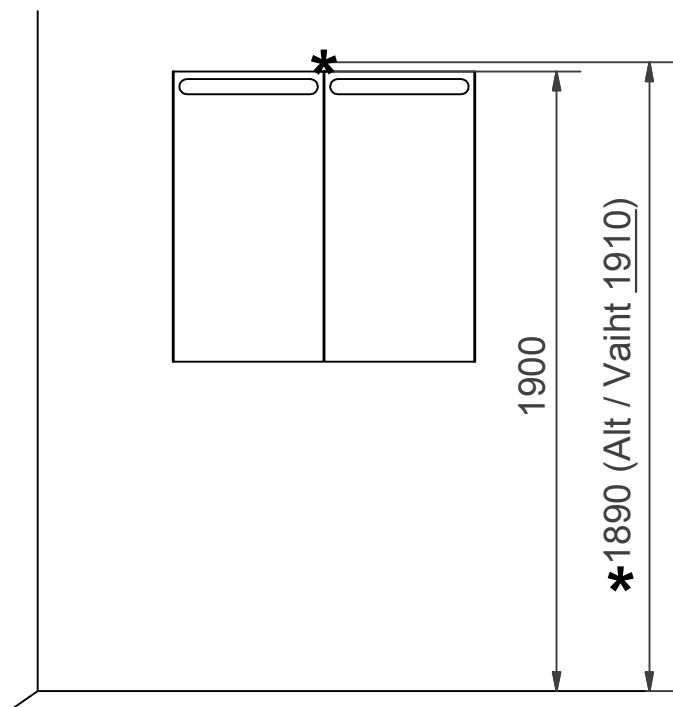

Överdel spegel
Overdel speil
Overdele spejl
Yläosa peili
Upper unit with mirror
Зеркало

Överdel spegel
Overdel speil
Overdele spejl
Yläosa peili
Upper unit with mirror
Зеркало

S Installationsmått för el & avlopp i vägg

DK Installationsmål for el og afløb i væg

GB Measurements for installation of electricity and waste into wall.

N Installasjonsmål for el og avløp i vegg

FI Asennusmitat sähkö ja seinäviemäri

RU Монтажные размеры для электричества & канализации в стену