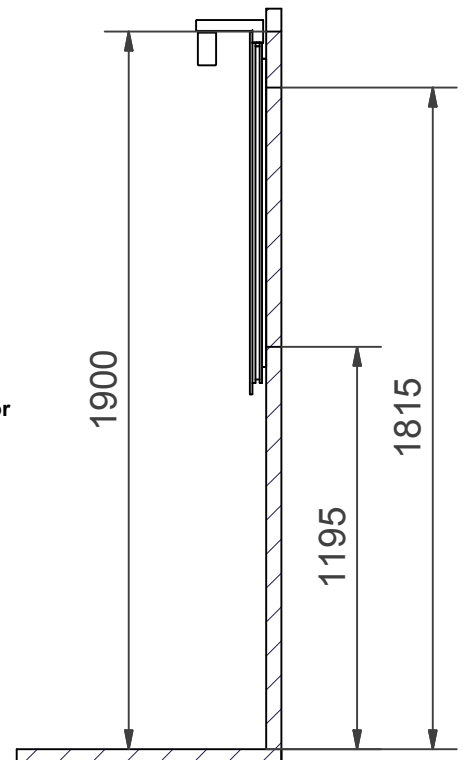

Överdel D-Light
Overdel D-Light
Overdele D-Light
Yläosa D-Light
Upper unit D-Light
зеркальный шкаф D-Light

Överdel Top-Line
Overdel Top-Line
Overdele Top-Line
Yläosa Top-Line peilikaappi
Upper unit Top-Line
зеркальный шкаф Top-Line

Överdel spegel
Overdel speil
Overdele spejl
Yläosa peili
Upper unit with mirror
Зеркало

Överdel spegel
Overdel speil
Overdele spejl
Yläosa peili
Upper unit with mirror
Зеркало

S Installationsmått för el & avlopp i vägg

DK Installationsmål for el og afløb i væg

GB Measurements for installation of electricity and waste into wall.

N Installasjonsmål for el og avløp i vegg

FI Asennusmitat sähkö ja seinäviemäri

RU Монтажные размеры для электричества & канализации в стену