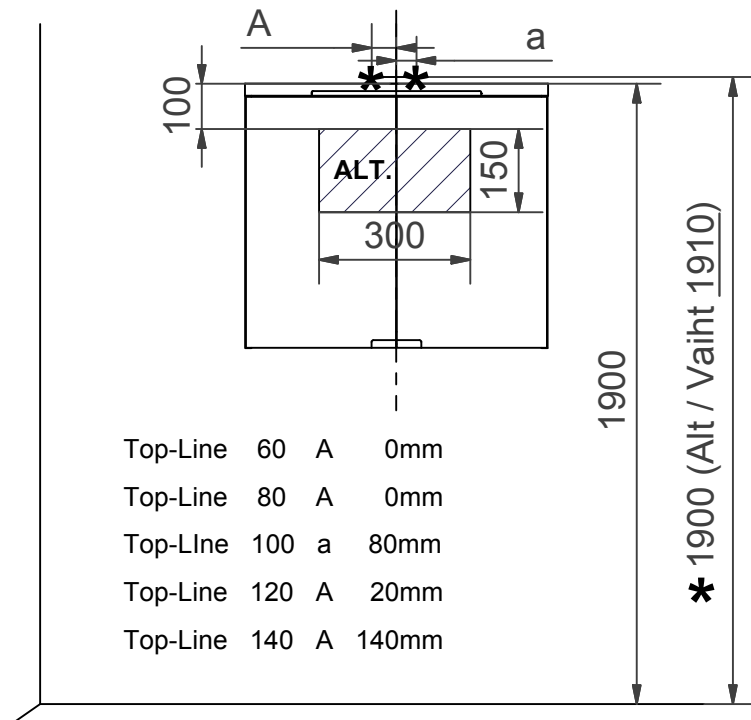

Överdel spegel
Overdel speil
Overdele spejl
Yläosa peili
Upper unit with mirror
Зеркало

Överdel spegel
Overdel speil
Overdele spejl
Yläosa peili
Upper unit with mirror
Зеркало

S Installationsmått för el & avlopp i vägg

DK Installationsmål for el og afløb i væg

GB Measurements for installation of electricity and waste into wall.

N Installasjonsmål for el og avløp i vegg

FI Asennusmitat sähkö ja seinäviemäri

RU Монтажные размеры для электричества & канализации в стену