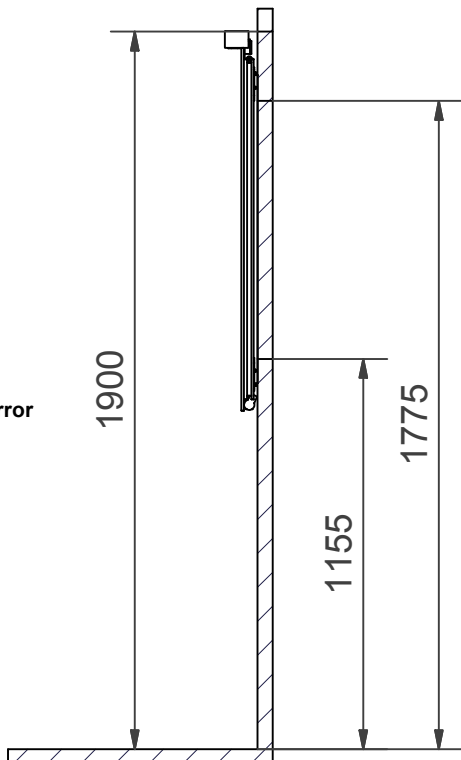

S Kortlingsmått Överdel spegel FORMA

N Monteringsmål Överdel speil FORMA

DK Kobelingsmål Overdele spejl FORMA

FI Asennusmitat Yläosa peili FORMA

GB Measurements Upper unit with mirror FORMA

RU Зеркало FORMA

Överdel D-Light
Overdel D-Light
Overdele D-Light
Yläosa D-Light
Upper unit D-Light
зеркальный шкаф D-Light

Överdel Top-Line
Overdel Top-Line
Overdele Top-Line
Yläosa Top-Line peilikaappi
Upper unit Top-Line
зеркальный шкаф Top-Line

Överdel spegel
Overdel speil
Overdele spejl
Yläosa peili
Upper unit with mirror
Зеркало

Överdel spegel
Overdel speil
Overdele spejl
Yläosa peili
Upper unit with mirror
Зеркало

S Installationsmått för el & avlopp i vägg

DK Installationsmål for el og afløb i væg

GB Measurements for installation of electricity and waste into wall.

N Installasjonsmål for el og avløp i vegg

FI Asennusmitat sähkö ja seinäviemäri

RU Монтажные размеры для электричества & канализации в стену