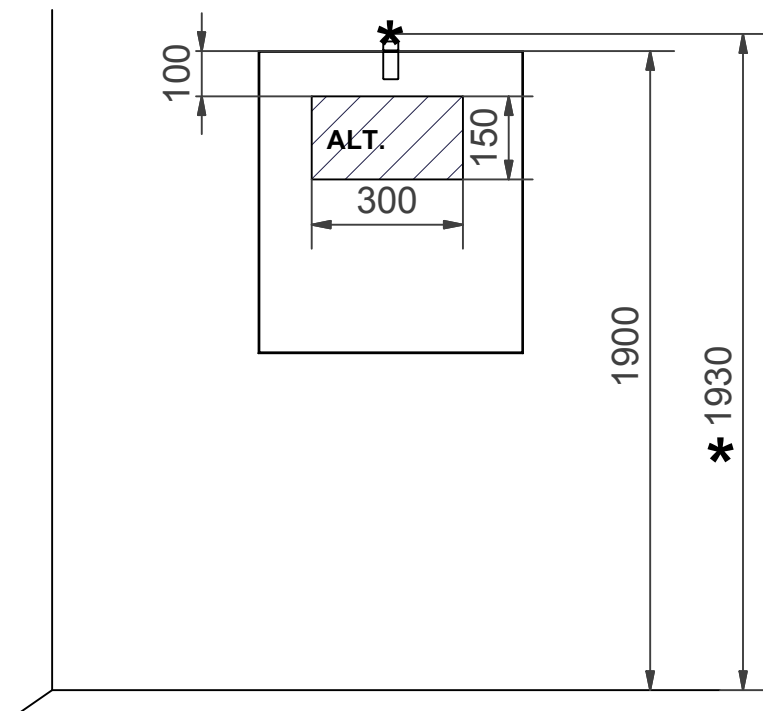

Överdel spegel
Overdel speil
Overdele spejl
Yläosa peili
Upper unit with mirror
Зеркало

Överdel spegel
Overdel speil
Overdele spejl
Yläosa peili
Upper unit with mirror
Зеркало

S Installationsmått för el & avlopp i vägg

DK Installationsmål for el og afløb i væg

GB Measurements for installation of electricity and waste into wall.

N Installasjonsmål for el og avløp i vegg

FI Asennusmitat sähkö ja seinäviemäri

RU Монтажные размеры для электричества & канализации в стену