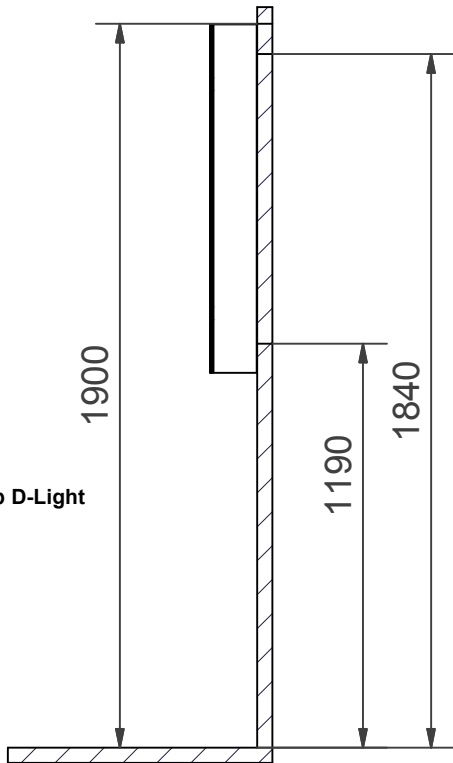

S Kortlingsmått Överdel spegel FORMA

N Monteringsmål Överdel speil FORMA

DK Kobelingsmål Overdele spejl FORMA

FI Asennusmitat Yläosa peili FORMA

GB Measurements Upper unit with mirror FORMA

RU Зеркало FORMA

Överdel D-Light
Overdel D-Light
Overdele D-Light
Yläosa D-Light
Upper unit D-Light
зеркальный шкаф D-Light