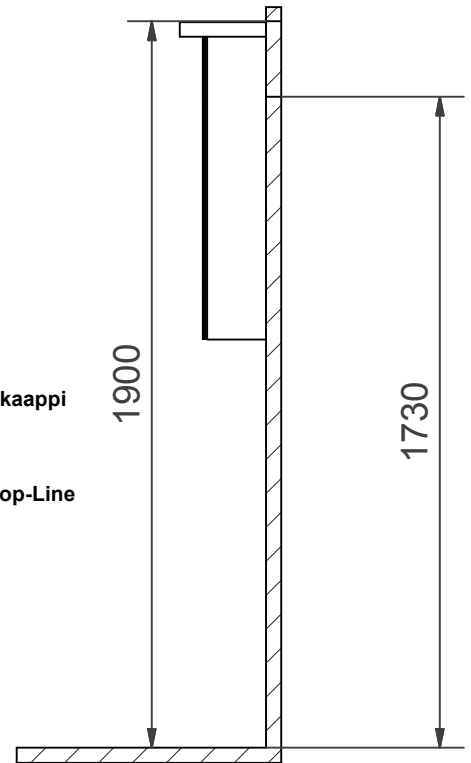

S Kortlingsmått Överdel spegel FORMA

N Monteringsmål Överdel speil FORMA

DK Kobelingsmål Overdele spejl FORMA

FI Asennusmitat Yläosa peili FORMA

GB Measurements Upper unit with mirror FORMA

RU Зеркало FORMA

Överdel D-Light
Overdel D-Light
Overdele D-Light
Yläosa D-Light
Upper unit D-Light
зеркальный шкаф D-Light

Överdel Top-Line
Overdel Top-Line
Overdele Top-Line
Yläosa Top-Line peilikaappi
Upper unit Top-Line
зеркальный шкаф Top-Line

Överdel spegel
Overdel speil
Overdele spejl
Yläosa peili
Upper unit with mirror
Зеркало

Överdel spegel
Overdel speil
Overdele spejl
Yläosa peili
Upper unit with mirror
Зеркало

S Installationsmått för el & avlopp i vägg