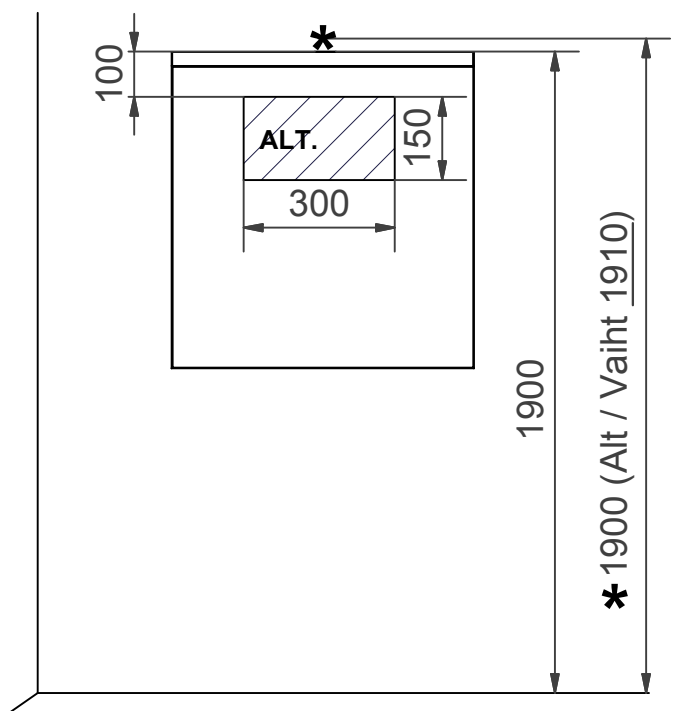

Överdel spegel
Overdel speil
Overdele spejl
Yläosa peili
Upper unit with mirror
Зеркало

Överdel spegel
Overdel speil
Overdele spejl
Yläosa peili
Upper unit with mirror
Зеркало

S Installationsmått för el & avlopp i vägg

DK Installationsmål for el og afløb i væg

GB Measurements for installation of electricity and waste into wall.

N Installasjonsmål for el og avløp i vegg

FI Asennusmitat sähkö ja seinäviemäri

RU Монтажные размеры для электричества & канализации в стену

Рекомендуемые размеры для подводки электричества

ALT. = Optimalt område för framdragning av el.

Gäller samtliga storlekar.

Optimalt område for framtrekk av el-ledning.
Gjelder alle størrelser.

Det optimale område til trækning af el-installation.
Gælder samtlige størrelser