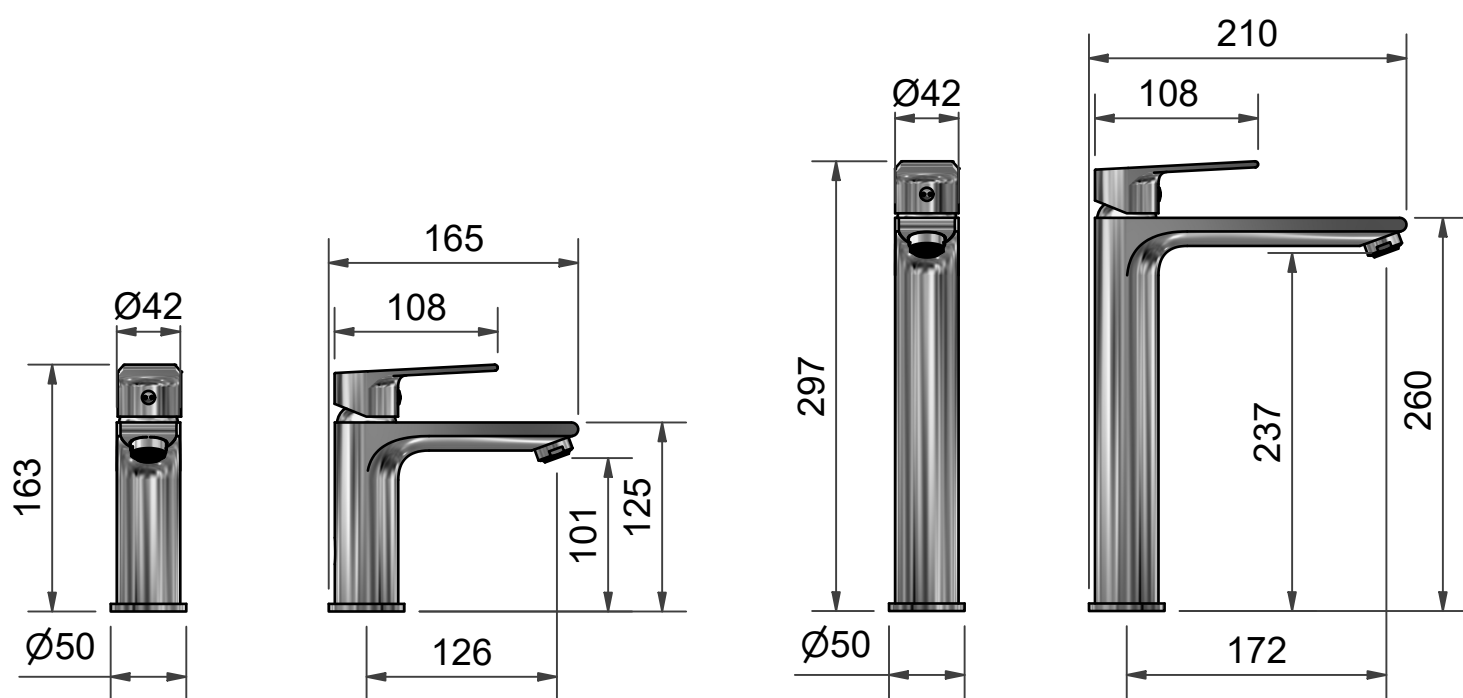

# SVEDBERGS

- SE TVÄTTSTÄLLSBLANDARE HALDE
- NO SERVANTKRAN HALDE
- DK HÅNDVASKARMATUR HALDE
- FI PESUALLASHANA HALDE
- GB WASHBASIN MIXER HALDE

MÅTTSKISS / MÅLSKISSE / MÅLSKITSE / MITTAPIIRROS / SCALE DRAWING

ART.NR:

- 96816-2
- 96816-2
- 96881-2
- 96882-2

ART.NR:

- 96816-H-2
- 96817-H-2
- 96881-H-2
- 96882-H-2