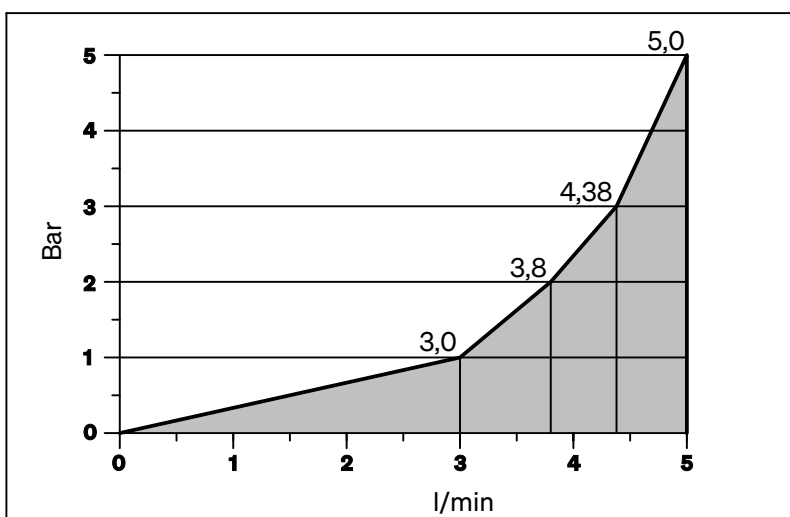

ART. NR:

96816-H-2

96817-H-2

96881-H-2

96882-H-2