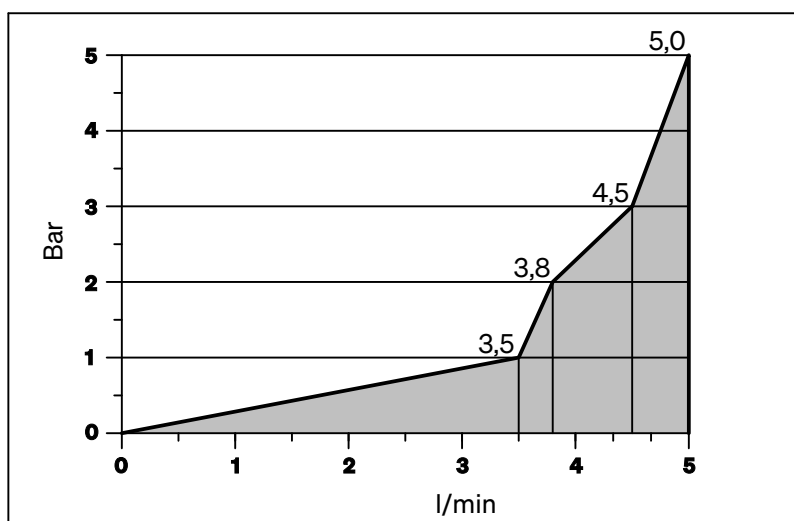

SVEDBERGS

(SE) TVÄTTSTÄLLSBLANDARE HALDE

(NO) SERVANTKRAN HALDE

(DK) HÅNDVASKARMATUR HALDE

(FI) PESUALLASHANA HALDE

(GB) WASHBASIN MIXER HALDE

FLÖDESSCHEMA / FLYTSKJEMA / FLOWDIAGRAM / VIRTAUSKAAVIO / FLOW CHART