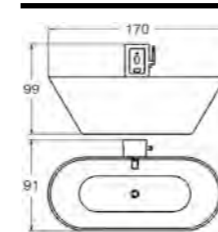

KYLPYAMME OVAL 170 SIS. TORNIHANAN.

Perusvalinnat	Vakio	Ylivuotosuoja
Hinta	3 614,-	3 837,-
Tyyny	✓	✓
Tornihana	✓	✓
Ylivuotosuoja	-	✓

Kylpysyvyys: 47 cm
Kylpyvesimäärä: 300 l

✓ = Sisältyy ○ = Lisävarusteet - = Ei valittavissa