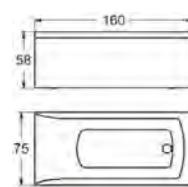

KYLPYAMME Z160 (160X75).

Kylpysyvyys: 42 cm
Kylpyvesimäärä: 160 l

Perusvalinnat	Vakio	Järjestelmä 1*	Järjestelmä 2*
Hinta	1 109,-	2 693,-	3 980,-
Etulevy	✓	✓	✓
Päätylevy	○ 121,-	○ 121,-	○ 121,-
Ylivuotosuoja	-	○ 236,-	✓
Sivuhieronta 6 midisuutinta	-	✓	✓
Selkähieronta 4 mikrosuutinta	-	✓	-
Jalkahieronta 4 mikrosuutinta	-	✓	-
Selkähieronta 15 multisuutinta	-	-	✓
Jalkahieronta 24 multisuutinta	-	-	✓
Pohjahieronta 8 multisuutinta*	-	○ 1 064,-	○ 1 064,-
Valoterapia*	-	○ 532,-	○ 532,-
Lämmitin 1,5 kW*	-	○ 472,-	○ 472,-
Kosketuspaneeli	-	✓	✓

✓ = Sisältyy ○ = Lisävarusteet - = Ei valittavissa

Lisävarusteet hana
Nice 652,-
[Hanareikien poraus
sisältyy
hanatilaukseen]
Ks. hana sivulta 141.