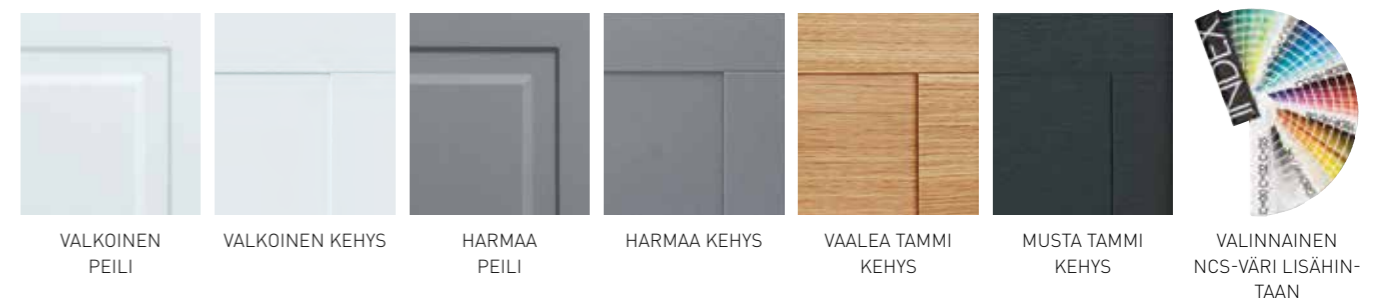

4 B. VALITSE VEDIN

Voit valita vetimen useista eri vaihtoehdoista, katso sivu 173.

5. VALITSE YLÄOSA

Voit valita yläosaksi joko Top-Line LED peilikaapin, Top-Line peilikaapin loisteputkivalaisimilla tai Top-Mirror LED peilin. Kaikki ovat saatavana mitoissa 40, 60, 80, 100 ja 120 cm. Väri vaihtoehtoja valkoinen, vaalea tammi, musta tammi, harmaa ja valinnainen NCS-väri (lisähintaan).