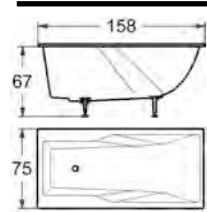

SUIHKUVERHOTANKO.

Väri	Tuoteno	Hinta	Tuoteno	Hinta
Valkoinen	61060	47,-	61061	23,-

KYLPYAMMEET VALUMARMORISTA.

KYLPYAMME R158.

Kylpysyvyys: 47 cm
Kylpyvesimäärä: 225 l
Lisävarusteet hana
Nice juoksuputkella 652,-
Nice ilman juoksuputkea 652,-
Love Me 1 151,-
Hey Joe 906,-
[Reikien poraus sisältyy hanatilaukseen.]
Katso hanat sivulta 141.