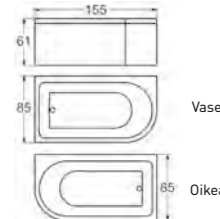

SUIHKUAMME Z155 (155X85).

Perusvalinnat	Vakio
Hinta	1 372,-
Etulevy	✓

Kylpysyvyys: 42 cm
Kylpyvesimäärä: 230 l

✓ = Sisältyy ○ = Lisävarusteet

SUIHKUAMME Z150 (150X70/85).

vasen tai oikea malli.

Perusvalinnat	Vakio
Hinta	1 372,-
Etulevy	✓
Päätylevy	○ 121,-