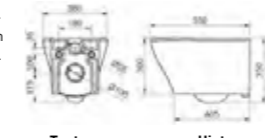

Tuotenumero	Hinta
9046	634,-

WC 9047

Huuhdetelukaukuseton 'Rimless'-malli. Helposti irrotettava kova muovikansi (valkoinen).