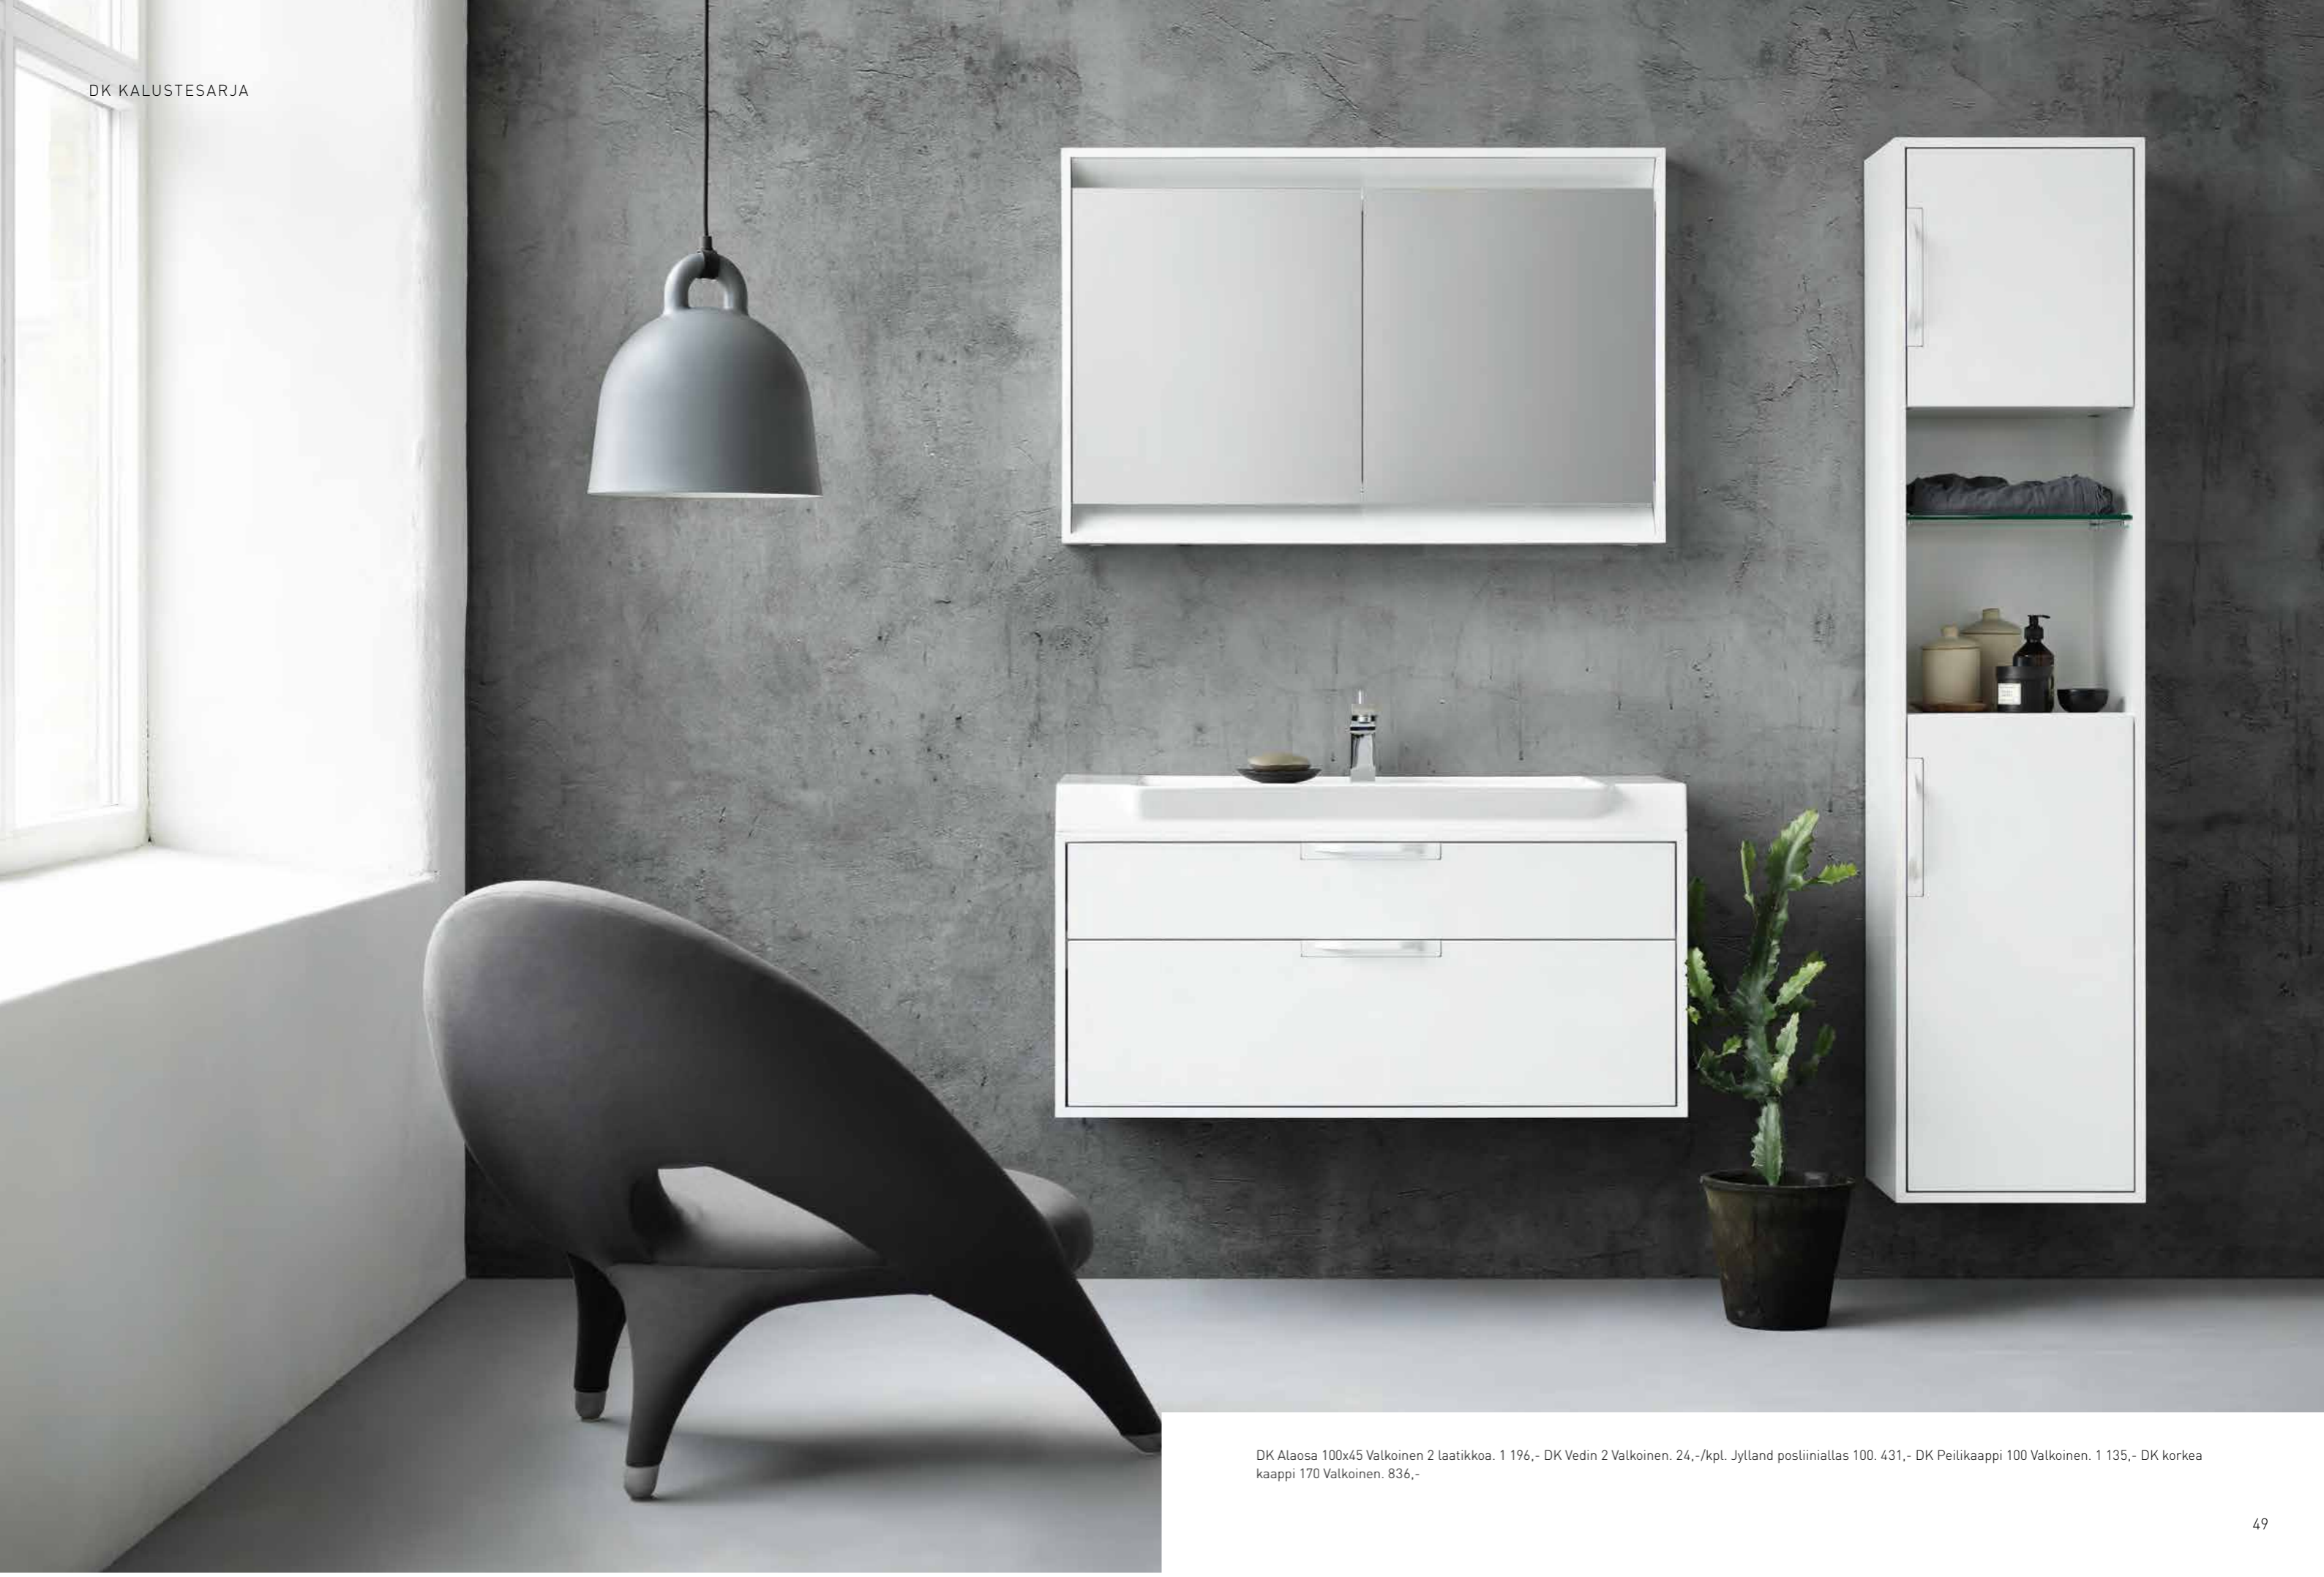

DK Alaosa 100x45 Valkoinen 2 laatikkoa. 1 196,- DK Vedin 2 Valkoinen. 24,-/kpl. Jylland postliiniallas 100. 431,- DK Peilikaappi 100 Valkoinen. 1 135,- DK korkea kaappi 170 Valkoinen. 836,-