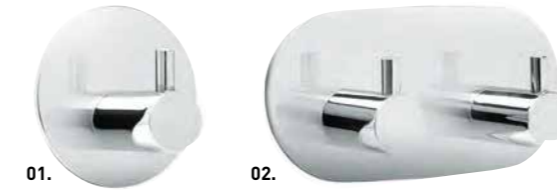

SARJA E

01. Ripustin-1. Tuotenumero E01-K (Kromi), E01-B (Harjattu). 15,- 02. Ripustin-2. Tuotenumero E02-K (Kromi), E02-B (Harjattu). 21,-