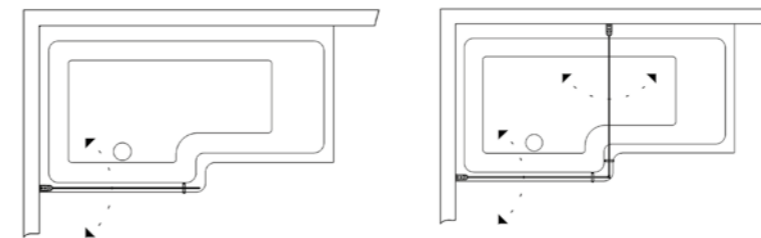

FIKSU RATKAISU ESTÄÄ ROISKEET

Suihkukulma ammeen päällä on fiksu ratkaisu, joka estää roiskeet. Ovet voi jättää myös auki, esimerkiksi kylvyn ajaksi. Karkaistu turvalasi on 6 mm paksua. Profiilit ovat kapeat mutta mahdollistavat putkien läpivedon. Ne saa neljässä eri värissä; valkoinen matta, musta matta, alumiini matta ja alumiini kiiltävä.