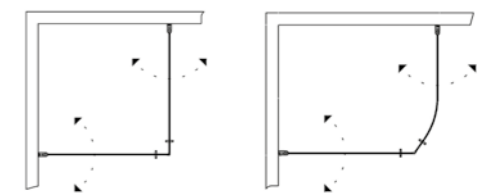

1.

2.

3.

4.

5.

KAUNIS KOKONAI- NAISUUS, KÄY- TÄNNÖLLISYYTTÄ UNOHTAMATTA

Gradientti lasi, jonka väritys on yhteensovitettu, antaa hyvää näkösuojaa. Valitse suosikkisi kahdesta eri vetimestä, joiden väritys seuraa suihkun linjaa. Suuret lasipinnat ovat ilmavat ja tuovat tilan tuntua. Vaikka profiilit ovat kapeat, ne mahdollistavat pintaveto-putkien läpiviennin. Fiksujen saranoiden ansiosta ovi on helppo avata ja sulkea, ja laahustiiviste painuu napakasti lattiaa vasten. Uusi pyöreä Forsa-suihkukulma voidaan asentaa epäsymmetrisesti esimerkiksi ikkunan eteen.