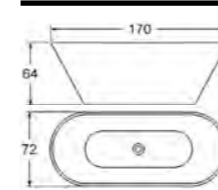

KYLPYAMME OVAL 170.

Perusvalinnat	Valkoinen Vakio	Valkoinen Ylivuotosuoja	Musta/Valkoinen Vakio	Musta/Valkoinen Ylivuotosuoja
Hinta	2 565,-	2 988,-	3 315,-	3 546,-
Tyyny	✓	✓	✓	✓
Krominen ylivuotoputki	-	✓	-	✓

Kylpysyvyys: 47 cm
Kylpyvesimäärä: 300 l

✓ = Sisältyy ○ = Lisävarusteet - = Ei valittavissa