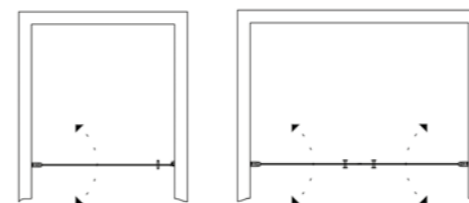

KAPEAT JA TYYLIKKÄÄT PROFIILIT

Vetimien väri ja tyyli on yhteensopiva profiilien kanssa. Gradientti lasi, jonka saa myös eri väreissä, antaa näkösuojaa sekä ilmavan vaikutelman. Rakenteen ansiosta vältät roiskeet muualla kylpyhuoneessa. Valitse eri mitoista, yhdellä tai kahdella ovella. Profiileissa on säätövaraa ja voit tarvittaessa täydentää suihkun levennysprofiililla 2 tai 4 cm.