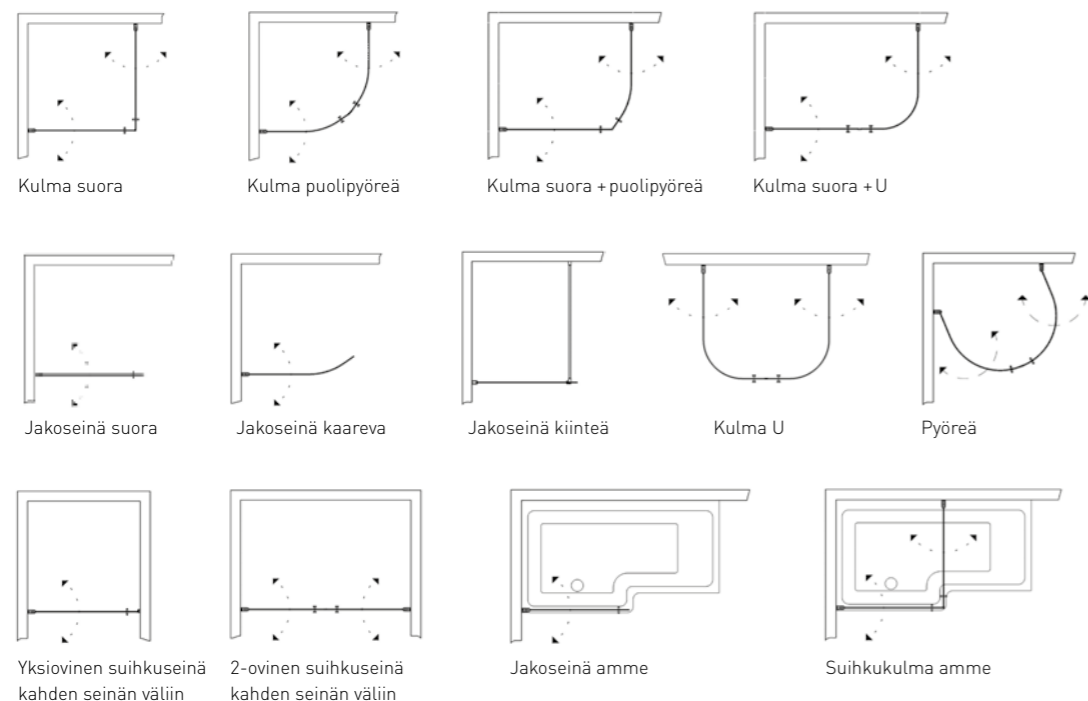

OPAS: NÄIN VALITSET FORSA SUIHKUSI.

1. VALITSE MALLI

Aloita valitsemalla uuden suihkusi malli. Voit valita sen seuraavista vaihtoehdoista:

2. VALITSE MITTA

Jokainen malli on monissa eri mitoissa, joten sinulla on runsaasti vaihtoehtoja. Kaikki mitat, ja tiedot erityismitoista löydät helposti Osto-oppaasta sivuilta 182-186.