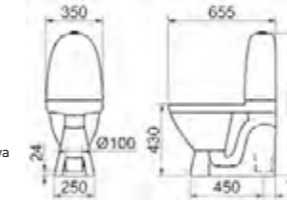

S-lukolla	Tuotenumero	Hinta
Valkoinen istuinkansi	9082	453,-
Valk. vaimennettu kansi	9082-01	494,-
Musta vaimennettu kansi	9082-51	511,-

WC 9085.

Piiloviemärimalli S-lukolla. Huuhteluvesimäärä 6/3 ltr. Integroitu ja helposti irrotettava kova muovikansi (valkoinen).