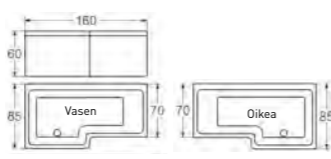

SUIHKUAMME Z1600 (160X70/85).

vasen tai oikea malli.

Perusvalinnat	Vakio
Hinta	1 372,-
Etulevy	✓
Päätylevy	○ 121,-

Kylpysyvyys: 42 cm
Kylpyvesimäärä: 210 l