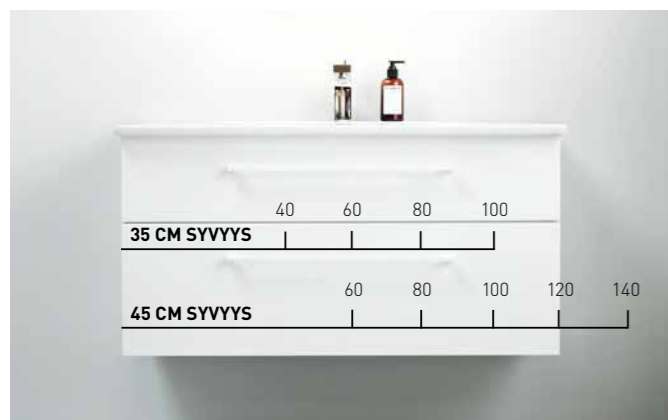

2.

3.

OPAS: NÄIN KOKOAT FORMA KALUSTEESI.

1. VALITSE ALAOSAN LEVEYS

Riippuen syvyydestä, voit valita leveyden vaihtoehdoista: 40, 60, 80, 100, 120 ja 140 cm.

2. VALITSE ALAOSAN SYVYYS

Voit valita syvyyden kahdesta vaihtoehdosta.