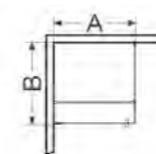

Koostuu avattavasta ovesta sekä kiinteästä lasista sis. seinätuki ja lattiakiinnike. Oven voi kääntää sisäänpäin, kun suihkua ei käytetä, mikä vapauttaa lattiatilaa.

Kynnyksetön - sopii liikuntarajoitteisille. Karkaistua 8 mm turvalasia. Ruuvit ovat tyylikkäästi kätkössä. Korkeus 200 cm (202 cm seinätuen yläreunaan).

Oviaukko 90 mitassa: 85 cm Oviaukko 80 mitassa: 75 cm. Mikäli seinän kallistus on yli 3 mm ylä- ja alasaranan välisellä matkalla, pitää lasi leikata viistoon.

Lasit	Kirkas lasi		Kristalli		Savulasi	
	OVI A	KIINTEÄ SEINÄ B	OVI A	KIINTEÄ SEINÄ B	OVI A	KIINTEÄ SEINÄ B
80	651780	654780	651580	654580	651980	654980
90	651790	654790	651590	654590	651990	654990
Hinta /kpl.	837,-	837,-	1 095,-	1 095,-	1 095,-	1 095,-
Hinta /koko	1674,-		2190,-		2190,-