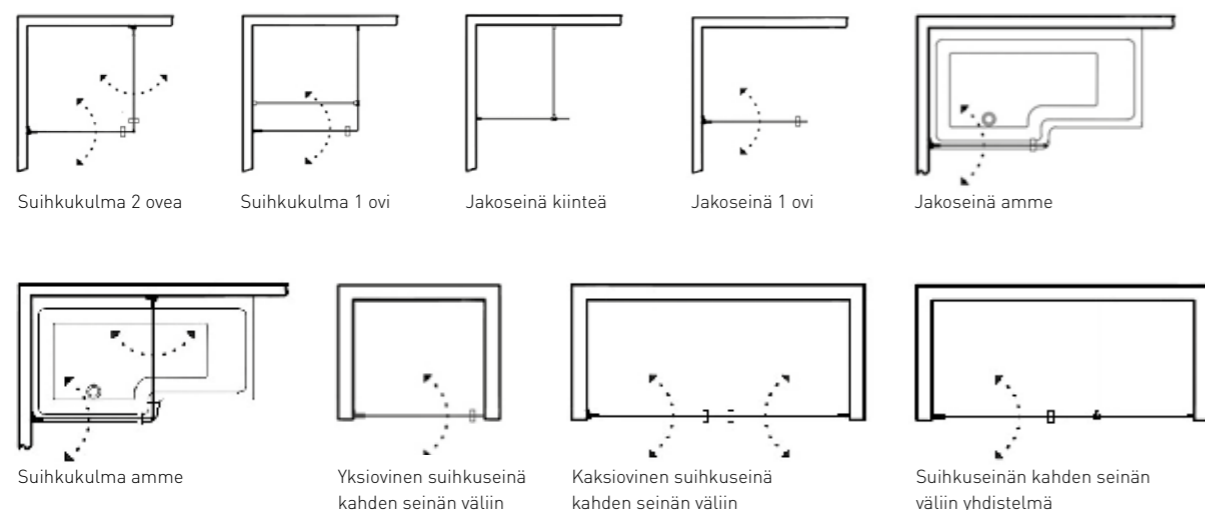

OPAS: NÄIN VALITSET 180° SUIHKUSI.

1. VALITSE MALLI JA MITTA

Aloita valitsemalla malli ja mitat uudelle suihkulle. Voit valita seuraavista vaihtoehdoista: