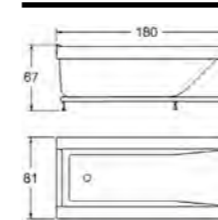

KYLPYAMME R180.

Perusvalinnat	Vakio	Ylivuotosuoja	Järjestelmä 1*	Järjestelmä 2*
Hinta	1 892,-	2 128,-	4 198,-	5 440,-
Tyyny	✓	✓	✓	✓
Ylivuotosuoja	-	✓	○ 236,-	✓
Sivuhieronta 6 midisuutinta	-	-	✓	✓
Selkähieronta 6 mikrosuutinta	-	-	✓	-
Jalkahieronta 4 mikrosuutinta	-	-	✓	-
Selkähieronta 20 multisuutinta	-	-	-	✓
Jalkahieronta 24 nanosuutinta	-	-	-	✓
Pohjahieronta 8 multisuutinta	-	-	○ 1 182,-	○ 1 182,-
Valoterapia *	-	-	○ 532,-	○ 532,-
Lämmitin 1,5 kW*	-	-	○ 472,-	○ 472,-
Kosketuspaneeli	-	-	✓	✓
Etulevy (suora malli)				
Etulevy Valkoinen	317,-			
Etulevy, Musta	638,-			
Etulevy kaakelointi	91,-			
Etulevy Päätylevy				
Etulevy + Päätylevy Valkoinen	407,-			
Etulevy + Päätylevy, Musta	933,-			
Etulevy + Päätylevy kaakelointi	115,-			

Kylpysyvyys: 47 cm
Kylpyvesimäärä: 242 l

Lisävarusteet hana
Nice juoksuputkella 652,-
Nice ilman juoksuputkea 652,-
Love Me 1 151,-
Hey Joe 906,-
[Hanareikien poraus sisältyy hanatilaukseen]
Ks. hana sivulta 141.

*Valoterapia.
Vahvista elämystä värivaloilla. Järjestelmän LED-lamppu huolehtii energian säästöstä. 7 eri väriä, vaihtuva tai kiinteä valo.
*Pohjajärjestelmä.
8/12 suutinta vedelle ja ilmalle. Ilmakompressori äänenvaimentimella (rauhallisemmalle elämykselle).
*Lämmitin.
Huolehtii veden lämpötilasta. Lämmitin tehdasasetus on 37 astetta.