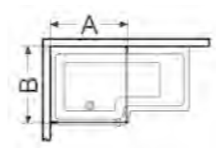

Koostuu kahdesta avattavasta ovesta sis. magneettiliistat. Ovet voidaan kääntää sisäänpäin, kun suihkua ei käytetä.

Karkaistua 8 mm turvalasia. Ruuvit ovat tyylikkäästi kätkössä. Korkeus 140 cm. Oviaukko 85 mitassa: 78 cm Oviaukko 85 mitassa: 78 cm.

Mikäli seinän kallistus on yli 3 mm ylä- ja alasaranan välisellä matkalla, pitää lasi leikata viistoon.

Lasit	Kirkas lasi		Kristalli		Savulasi	
	OVI A	OVI B	OVI A	OVI B	OVI A	OVI B
85	658785	655785	658585	655585	658985	655985
Hinta /kpl.	709,-	709,-	966,-	966,-	966,-	966,-
Hinta /koko	1418,-		1932,-		1932,-