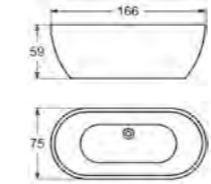

KYLPYAMME BARB (166X75).

Kylpysyvyys: 44 cm
Kylpyvesimäärä: 325 l

Perusvalinnat	Vakio
Hinta	1 485,-

Lisävarusteet
Ammetyyny Oval musta 88,-
Ammetyyny Vanilla musta 88,-