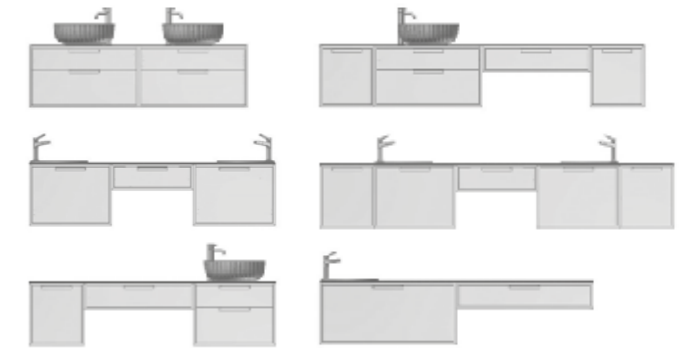

YHDISTÄMÄLLÄ DK:N SiD-KONSEPTIIN
SAAT ENTISTÄ PERSOONALLISEMMAN
KOKONAISUUDEN

DK on kalustesarja, joka huokuu ruotsalaista laatua ja tanskalaista muotoilua. Puhtaat linjat ja huolella työstetyt yksityiskohdat viestivät harmoniaa. Yhdistämällä DK:n SiD:iin lisääntyvät mahdollisuudet entisestään. Voit sovittaa mitat täysin kylpyhuoneesi mukaan. Lopputuloksena on yksilöllinen kokonaisuus. Sinä päätät.

PÖYTÄTASO TOIVEITTESI MUKAISESTI

Mahdollisuus saada pöytätasot mittojen mukaan on SiD-konseptin ansiota. Pöytätaso, joka sopii muuhun kylpyhuoneeseen, on kuin piste i:n päällä. Valitse materiaali, josta eniten pidät.