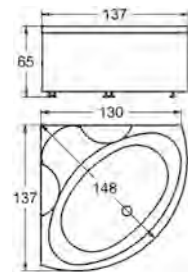

KYLPYAMMEET AKRYYLISTA.

KYLPYAMME BUZZ (127X127).

Perusvalinnat	Vakio
Hinta	1 713,-

Lisävarusteet
Ammetyyny Oval musta 88,-
Ammetyyny Vanilla musta 88,-

Kylpysyvyys: 44 cm
Kylpyvesimäärä: 200 l

KYLPYAMME Z140 (140X140).