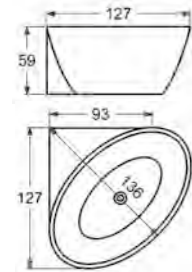

KYLPYAMMEET AKRYYLISTA.

KYLPYAMME BUZZ (127X127).

Perusvalinnat	Vakio
Hinta	1 713,-

Lisävarusteet
Ammetyyny Oval musta 88,-
Ammetyyny Vanilla musta 88,-

Kylpysyvyys: 44 cm
Kylpyvesimäärä: 200 l