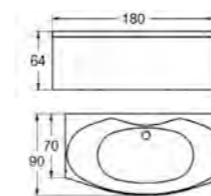

KYLPYAMME Z180 (180x70/90).

Kylpysyvyys: 48 cm
Kylpyvesimäärä: 240 l

Perusvalinnat	Vakio	Järjestelmä 1*	Järjestelmä 2*
Hinta	1 372,-	2 956,-	4 243,- vasen tai oikea malli.
Etulevy	✓	✓	✓
Päätylevy	○ 121,-	○ 121,-	○ 121,-
Ylivuotosuoja	-	○ 236,-	✓
Suihkuamme 6 midisuutinta	-	✓	✓
Selkähieronta 6 mikrosuutinta	-	✓	-
Jalkahieronta 6 mikrosuutinta	-	✓	-
Selkähieronta 20 multisuutinta	-	-	✓
Jalkahieronta 24 nanosuutinta	-	-	✓
Pohjahieronta 12 multisuutinta*	-	○ 1 182,-	○ 1 182,-
Valoterapia*	-	○ 532,-	○ 532,-
Lämmitin 1,5 kW*	-	○ 472,-	○ 472,-
Kosketuspaneeli	-	✓	✓

✓ = Sisältyy ○ = Lisävarusteet - = Ei valittavissa

Lisävarusteet hana
Nice 652,-
[Hanareikien poraus
sisältyy
hanatilaukseen]
Ks. hana sivulta 141.

Lisävarusteet
Ammetyyny Oval
musta 88,-
Ammetyyny
Vanilla musta 88,-

*Järjestelmä 1.
Hierontajärjestelmä sis. 6 sivusuutinta, 4/6 selkäsuiutinta ja 4/6 jalkasuutinta.

*Järjestelmä 2.
Hierontajärjestelmä sis. 6 sivusuutinta, 15/20/26 selkäsuiutinta ja 24 jalkasuutinta.

*Lämmitin.

Huolehtii veden lämpötilasta. Lämmitin tehdasasetus on 37 astetta.

*Valoterapia.
Vahvista elämystä värivaloilla. Järjestelmän LED-lamppu huolehtii energian säästästä. 7 eri väriä, vaihtuva tai kiinteä valo.

*Pohjahierontajärjestelmä.

8/12 suutinta vedelle ja ilmalle. Ilmakompressori äänenvaimentimella (rauhallisemmalle elämykselle).