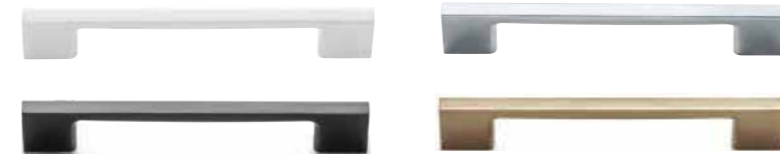

Vedin 5 värit valkoinen, musta, kromi ja messinki sekä 3 eri cc-mittaa: 128, 256 ja 480 mm.