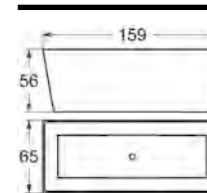

KYLPYAMME Q159.

Kylpysyvyys: 45 cm
Kylpyvesimäärä: 240 l

Perusvalinnat	Valkoinen Vakio	Valkoinen Ylivuotosuoja	Musta/Valkoinen Vakio	Musta/Valkoinen Ylivuotosuoja
Hinta	2 530,-	2 928,-	3 132,-	3 446,-
Ylivuotosuoja	-	✓	-	✓

Lisävarusteet
Ammetyyny Oval musta 88,-
Ammetyyny Vanilla musta 88,-

✓ = Sisältyy ○ = Lisävarusteet - = Ei valittavissa