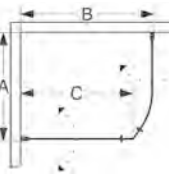

FORSA KULMA SUORA + PUOLIPYÖREÄ

Tuotenumeron viimeinen numero on 1 tai 2 riippuen vetimestä. Taulukossa on tuotenumerot vetimellä 2 (muuta viimeinen nroksi 1 halutessasi). Lisävarusteet löydät sivulta 184.

Saatavilla myös mittojen mukaan. Korkeus max 198 cm. Puolipyöreä [A] 55, 65, 75 tai 85 cm. Suora [C] - max 100 cm. Ota yhteyttä lähimpään jälleenmyyjäsi. Toimitusaika: 4-5 viikkoa hyväksytystä mittapiirustuksesta.

Koostuu kahdesta avattavasta ovesta, joiden alareunassa on laahustiuiviste. Kun suihkua ei käytetä, ovet voidaan kääntää sisäänpäin, mikä vapauttaa lattiatilaa. Kynnyksetön - sopii liikuntarajoitteisille. Karkaistu 6 mm turvalasi. Seinäprofiilit mahdollistavat putkien läpiviennit

25 mm seinästä. Suihkuseinät voidaan täydentää 2 tai 4 cm:n leveysprofiileilla. Korkeus 198 cm. Oviaukko 109-123 cm. Kaikki mitat voidaan kääntää peilikuvaksi suihkuseinän oikea- tai vasenkätistä asennusta varten.

Lasit	Kirkas lasi				Huurrelasi				Savulasi				Gradientti			
	Valk matta	Musta matta	Alum matta	Alum kiiltävä	Valk matta	Musta matta	Alum matta	Alum kiiltävä	Valk matta	Musta matta	Alum matta	Alum kiiltävä	Valk matta	Musta matta	Alum matta	Alum kiiltävä
75x95	60971982	60972982	60973982	60974982	60981982	60982982	60983982	60984982	60991982	60992982	60993982	60994982	60961982	60962982	60963982	60964982
75x105	60971992	60972992	60973992	60974992	60981992	60982992	60983992	60984992	60991992	60992992	60993992	60994992	60961992	60962992	60963992	60964992
85x95	609711082	609721082	609731082	609741082	609811082	609821082	609831082	609841082	609911082	609921082	609931082	609941082	-	-	-	-
85x105	609711092	609721092	609731092	609741092	609811092	609821092	609831092	609841092	609911092	609921092	609931092	609941092	-	-	-	-
Hinta	889,-				889,-				889,-				1 111,-			

Harmaa väri profiilin mukaisesti. Katso s. 116-117