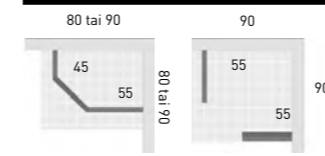

FASETT. SUIHKUKULMAT.

FASETT VIISTOKULMAINEN SUIHKUSEINÄ.

Yksi liukuovi. Korkeus 195 cm. Oviaukon leveys 46 cm. Kaikki mitat voidaan kääntää peilikuvaksi suihkuseinän oikea- tai vasenkätistä asennusta varten. Seinäprofiili mahdollistaa putkien läpiviennit 25 mm seinästä. Suihkuseinät voidaan täydentää 2 tai 4 cm:n levennysprofiileilla. Korkeus 195 cm. Toimitusaika 2 viikkoa.

Lasit	Kirkas lasi		Savulasi
	Valk matta	Antrasiitinharmaa	Antrasiitinharmaa
Profiili			
80x90	67890	678555	698555
90x90	67990	679555	699555
Hinta	609,-		629,-