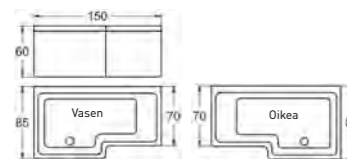

Kylpysyvyys: 42 cm
Kylpyvesimäärä: 180 l