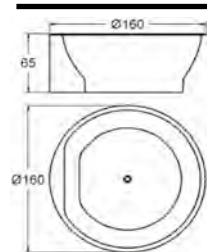

KYLPYAMME ROUND 160.

Kylpysyvyys: 50 cm
Kylpyvesimäärä: 350 l

Perusvalinnat	Vakio	Ylivuotosuoja
Hinta	3 548,-	3 783,-
Tyyny x2	✓	✓
Ylivuotosuoja	-	✓

Lisävarusteet hana
Nice juoksuputkella 652,-
Love Me 1 151,-
Hey Joe 906,-
[Hanareikien poraus sisältyy hanatilaukseen]
Ks. hana sivulta 141.