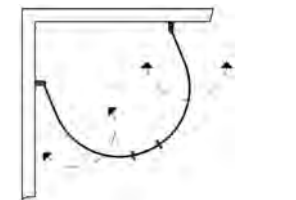

1.

2.

3.

4.

5.

KAUNIS KOKONAI- NAISUUS, KÄY- TÄNNÖLLISYYTTÄ UNOHTAMATTA

Gradientti lasi, jonka väritys on yhteensovitettu, antaa hyvää näkösuojaa. Valitse suosikkisi kahdesta eri vetimestä, joiden väritys seuraa suihkun linjaa. Suuret lasipinnat ovat ilmavat ja tuovat tilan tuntua. Vaikka profiilit ovat kapeat, ne mahdollistavat pintaveto-putkien läpiviennin. Fiksujen saranoiden ansiosta ovi on helppo avata ja sulkea, ja laahustiiviste painuu napakasti lattiaa vasten. Uusi pyöreä Forsa-suihkukulma voidaan asentaa epäsymmetrisesti esimerkiksi ikkunan eteen.