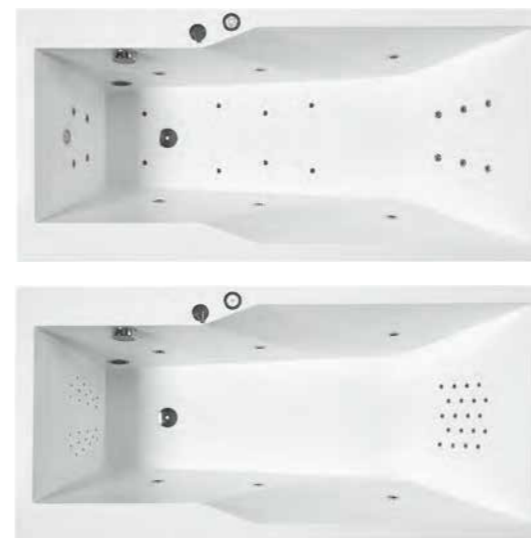

MILLAISEN HANAN HALUAT?

LISÄÄ TIETOA LÖYDÄT OSTO-OPPAASTA SIVULTA 190-193.