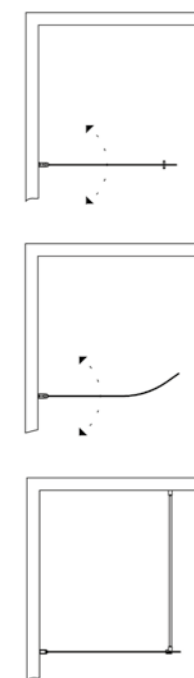

2.

3.

4.

5.

6.

TÄYDELLINEN PIENEEN KYLPYHUONEESEEN

Tämä suihkumalli sopii myös pieniin kylpyhuoneisiin. Fikset nostosaranat helpottavat oven avaamista ja sulkemista, ja laahustiiviste painautuu napakasti lattiaa vasten. Vaikka profiilit ovat kapeat, ne mahdollistavat putkien läpiviennin. Seinätuen avulla saa liikkuvan oven pysymään paikallaan, katso kuva 6. Forsa jakoseinä on uutuus, jonka lattia-kiinnike ja seinätuki suihkuverholle ovat kromia.