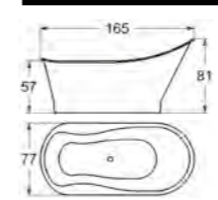

***Järjestelmä 2.**
Hierontajärjestelmä sis. 6 sivusuutinta, 15/20/26 selkäsuoitinta ja 24 jalkasuutinta.

KYLPYAMMEET VALUMARMORISTA.

KYLPYAMME SCARLETT.

Perusvalinnat	Valkoinen Vakio	Musta/Valkoinen Vakio
Hinta	1 566,-	1 928,-