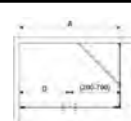

ERIKOISRATKAISUT.

SUIHKUKULMA KIINTEÄLLÄ SEINÄLLÄ 90°

Mitoitetaan korkeudeltaan ja leveydeltään ilmoittamamme intervallin rajoissa. A = Kokonaisleveys seinästä, max 1400 mm. B = Kokonaisleveys seinästä, max 1000 mm. Kokonaiskorkeus lattiasta, max 2000 mm.

HUOM! Kiinteä seinä +24 mm. D = Kokonaisleveys seinästä, max 1000 mm. Lasi voidaan tilata viistoon leikattuna, kiinteä seinä uralla tai reiällä putken läpivientä varten. Liitä luonnos tilaukseen.

Lasit	Kirkas lasi	Kristalli	Savulasi
Hinta /kpl.	3 477,-	4 507,-	4 507,-

Toimitusaika: 4-5 viikkoa hyväksytystä mittapiirustuksesta.