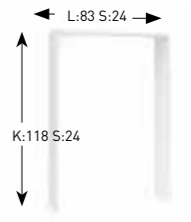

Väri	Tuotenumero	Hinta	Tuotenumero	Hinta	Tuotenumero	Hinta
Valkoinen	90404	888,-	90424	952,-	98987	58,-
Musta	90405	888,-	90425	952,-		

Tuotenumero	Hinta	Väri	Tuotenumero	Hinta	Väri	Tuotenumero	Hinta
90410	274,-	Valkoinen	158000	322,-	Valkoinen	15315	96,-
		Musta tammi	188000	386,-	Musta tammi	18315	143,-