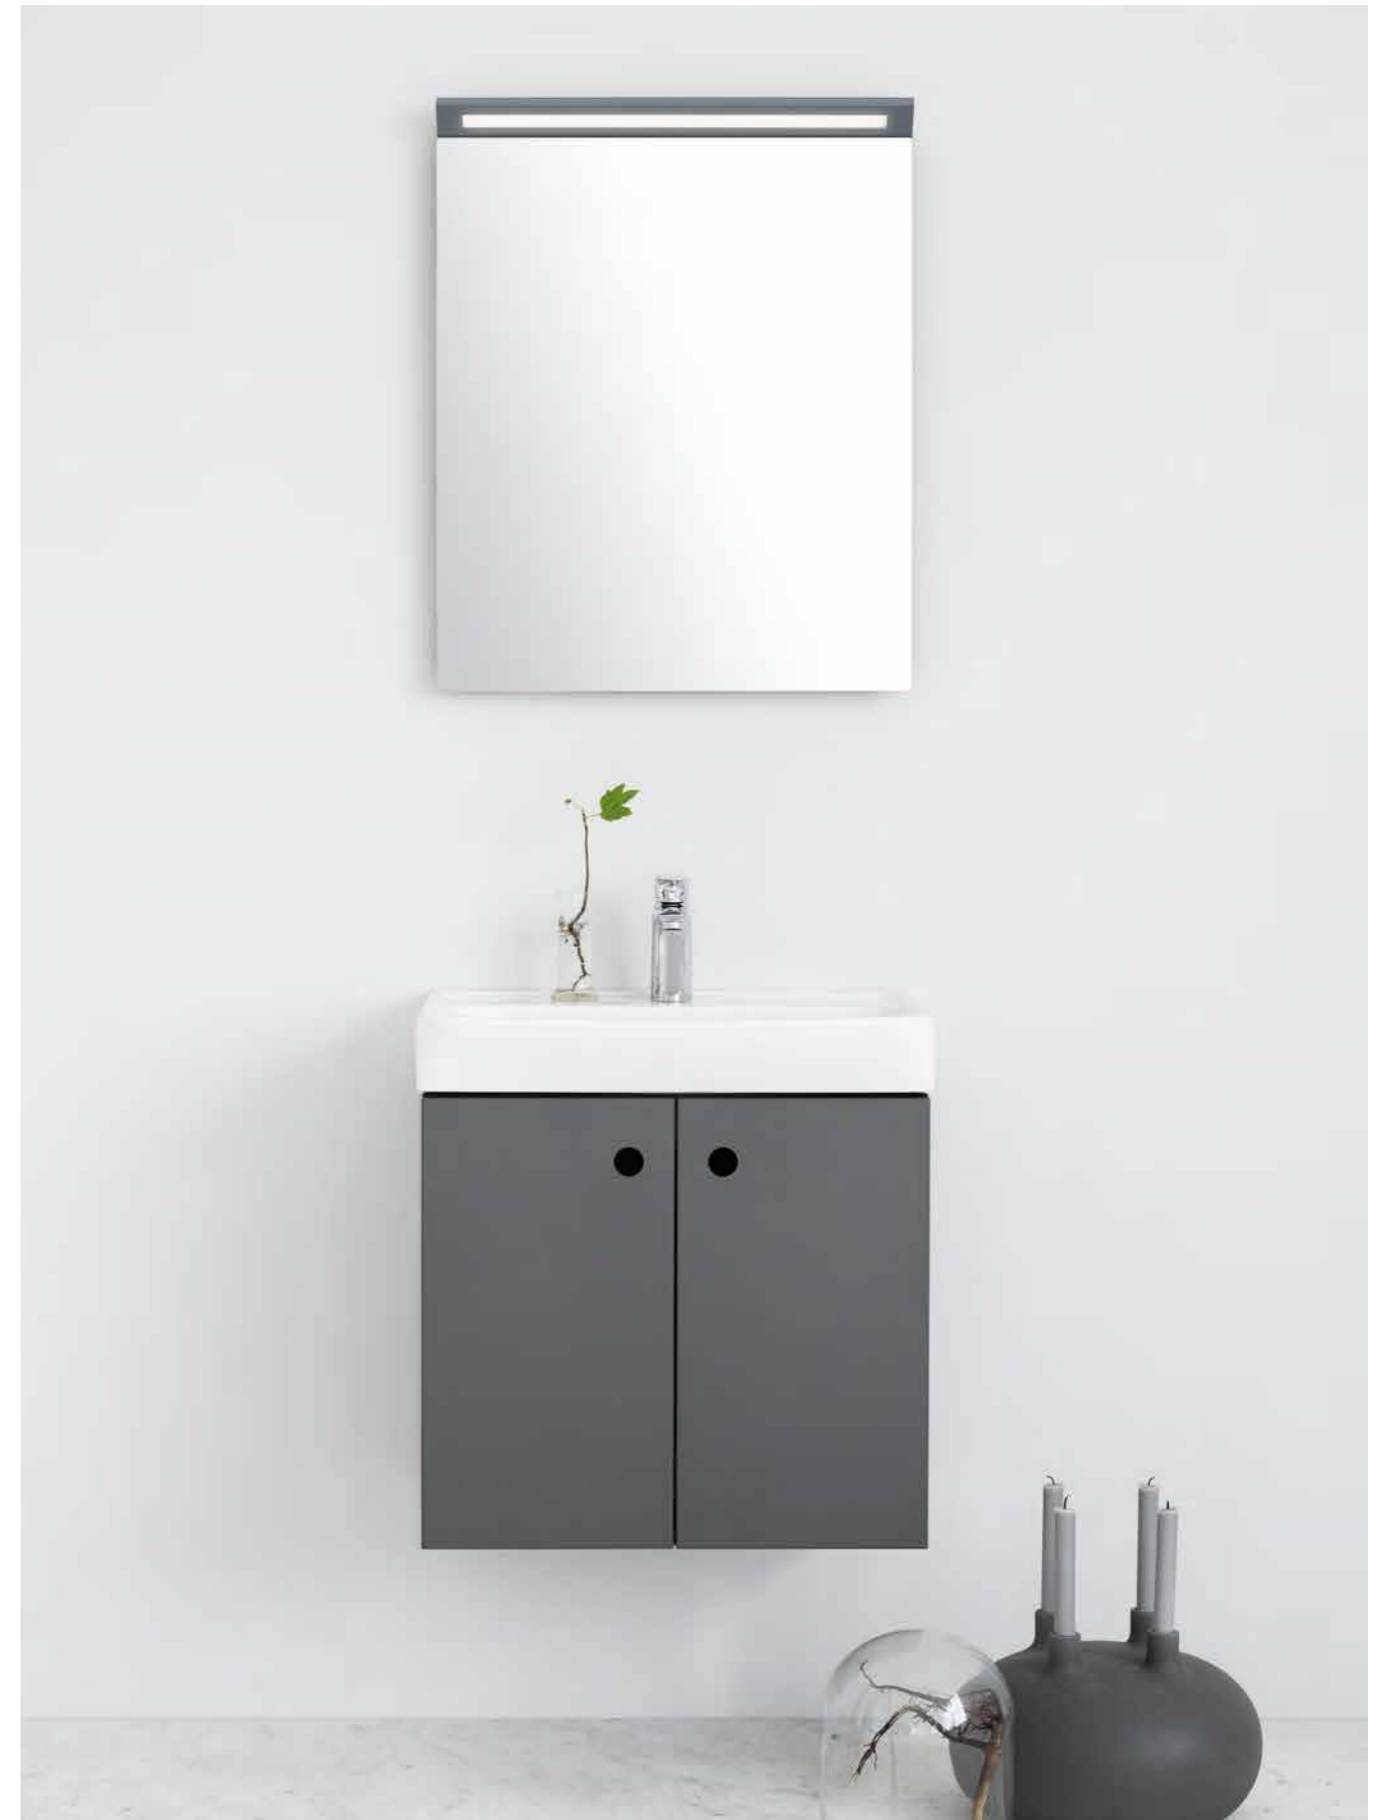

INTRO alaosa 55 antrasiitinharmaa. 228,- SKAPA pesuallas 55x35. 186,- TOUCH ME pesuallashana kromi. 232,- Pohjajaventiili kromi. 39,-
INTRO peili 55 antrasiitinharmaa valaistus LED. 209,-