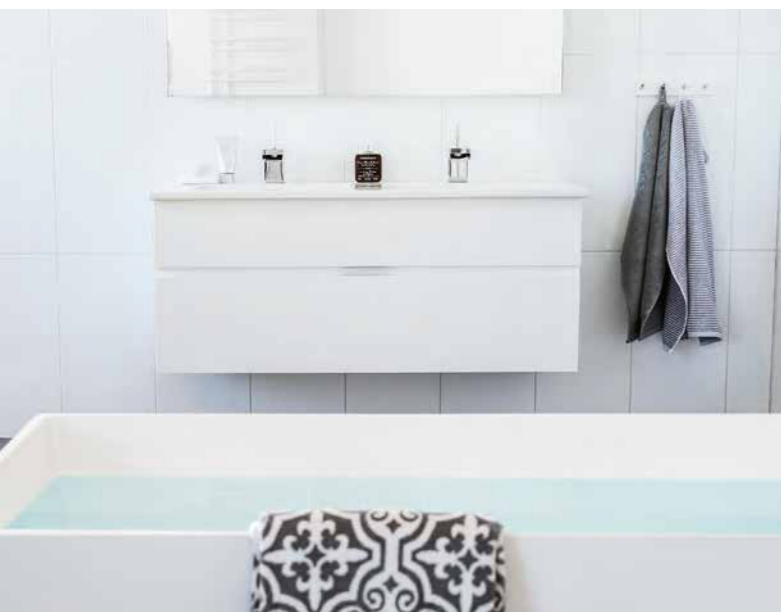

MISSÄ KYLPYHUONEESSA HALUAISIT ALOITTA A PÄIVÄN?

FORMA

Kylpyhuonekalusteet, jotka muotoutuvat unelmiisi, tarpeisiisi, kylpyhuoneeseesi.

DK

Kalustesarja, joka on suunniteltu yhteistyössä tanskalaisten muotoilijoiden Morten Vossin ja Stinne Knudsenin kanssa.