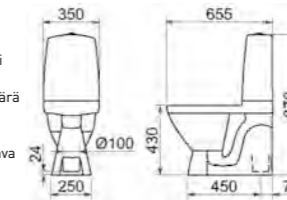

S-lukolla	Tuotenumero	Hinta
Valkoinen istuinkansi	9085	453,-
Valk. vaimennettu kansi	9085-01	494,-
Musta vaimennettu kansi	9085-51	511,-

WC 9087.

Piiloviemärimalli P-lukolla. Huuhteluvesimäärä 6/3 ltr. Integroitu ja helposti irrotettava kova muovikansi (valkoinen).