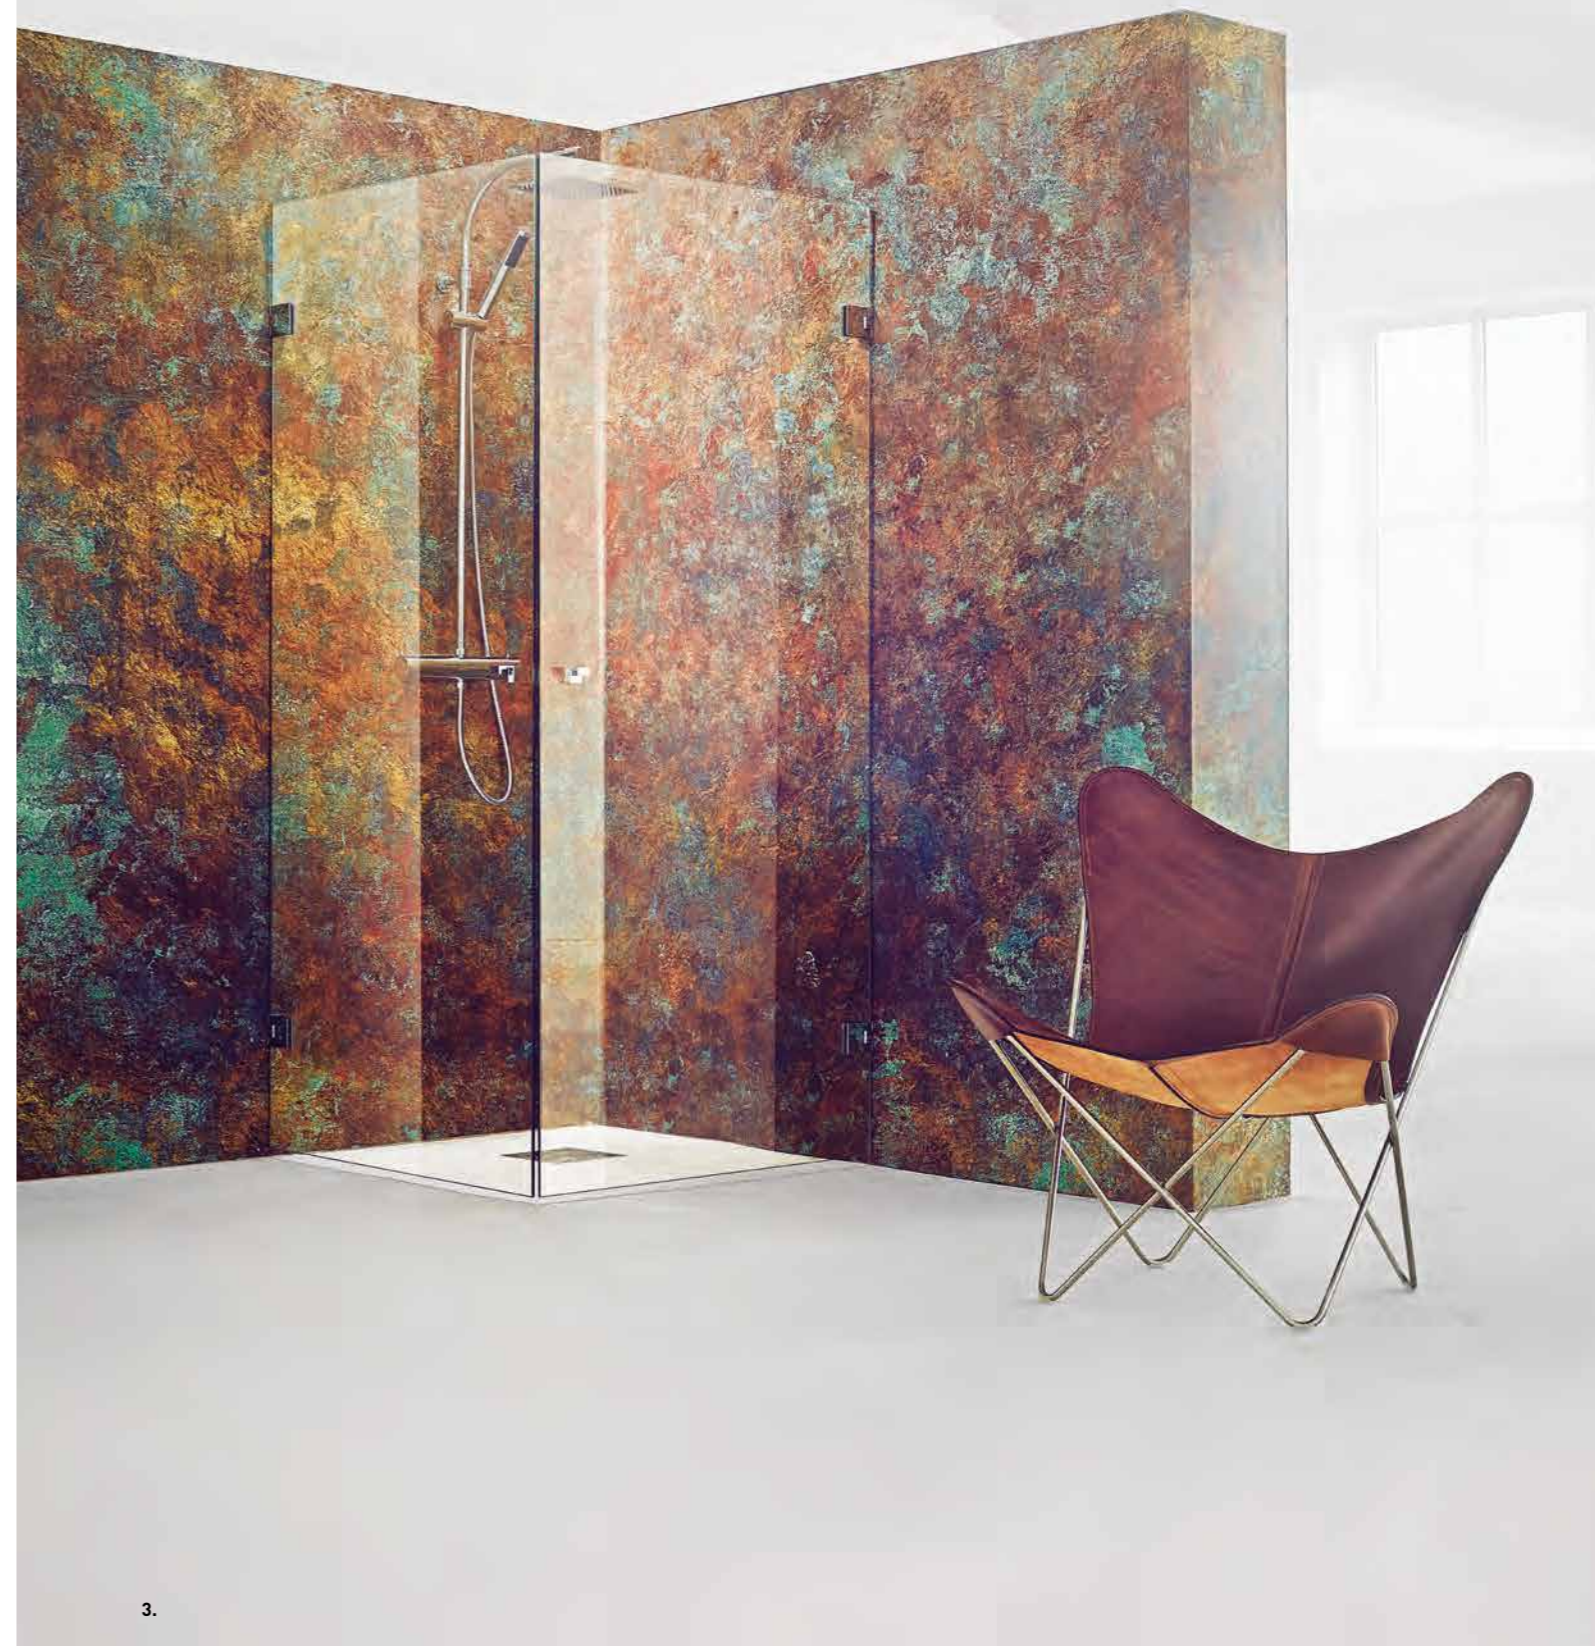

LASIPINNAT TUOVAT TILAN TUNTUA

Ovet voi kääntää seinää vasten kun suihkua ei käytetä, mikä apauttaa lattiatilaa. Toinen fiksi yksityiskohta on, että ovet sulkeutuvat itseksensä viimeiset senttimetrit. Suuret lasipinnat tuovat tilan tuntua ja ovat helposti puhdistettavat. Valitse vaihtoehdoista kaksi ovea tai yksi ovi ja yksi kiinteä lasi.

1. 180° ovi suihkukulma 90 savulasi. 1 095,-/kpl. 2. 180° suihkuseinä kahden seinän väliin 90 kristalli. 1 095,- 180° kiinteä suihkuseinä sis. seinätuki 90, kristalli. 1 095,-
3. 180° ovi suihkukulma 90 kristalli. 1 095,-/kpl.