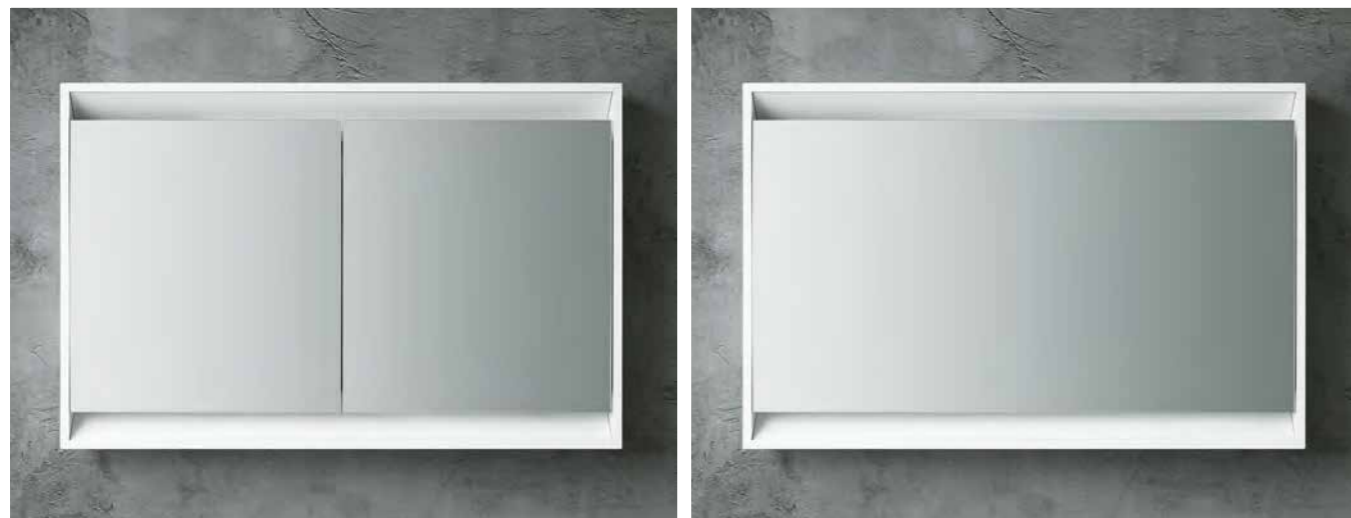

MESSINKI MATTA

VEDIN 2

VALKOINEN

MUSTA

4. VALITSE YLÄOSA

Voit valita LED Peilikaapin leveyksissä 60, 80 ja 100 cm tai LED Peilin leveyksissä 60, 80, 100 ja 140 cm. Saatavana väreissä valkoinen, vaalea tammi, savutammi tai valinnainen NCS-väri lisähintaan.