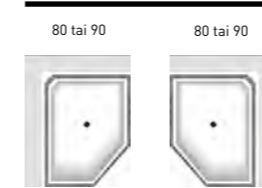

SUIHKUKAAPIT.

FASETT SUIHKUKAAPPI.

Vasen Oikea

Toimitus sisältää valumarmorialtaan pyörillä ja jaloilla, viemärintisarjan sis. vesilukko ja huussihti, 2-tie termostaattihan, kattosuihkun, käsisuihkun sis. letku ja sokkelin. Maalattu alumiiniprofiilit, 4 ja 6 mm karkaistua turvalasia. Liukuovi sis. 8 kuulalaakeroitua pyörää. Oviaukko 46 cm, korkeus = 217 cm, sisäkorkeus = 200 cm. Minimi kattokorkeus asennukseen = 225 cm.

Fasett Suihkukaappi

Etuseinä Takaseinä	Kirkas lasi		Kirkas lasi Musta lasi	Savulasi Musta lasi
	Valk lasi		Antrasiitinharmaa	Antrasiitinharmaa
Profiili	Valk matta		Antrasiitinharmaa	Antrasiitinharmaa
90x90	67181		67146	69946
80x90 oikea	67151R		67136R	69136R
80x90 vasen	67141L		6716L	69126L
Hinta	1 896,-		1 896,-	1 896,-