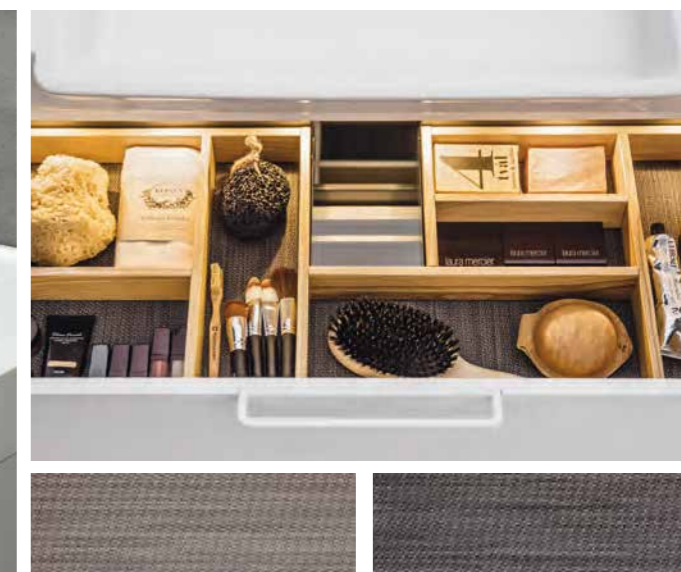

YKSI MAAILMAN PARHAITA LAATIKKOJÄRJESTELMIÄ

Yhteistyömme GRASS:in kanssa mahdollistaa sen, että voimme tarjota ehkä maailman parasta laatikkojärjestelmää. Se on arvostetun Reddot-palkinnon voittaja 2014. Kalusteeseen sisältyy vakiona tumma korkkimatto, ja lisävalintana voit hankkia laatikkovälitöiden ja ylellisen laatikkomaton puusisustuksen alle.