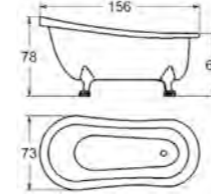

✓ = Sisältyy ○ = Lisävarusteet - = Ei valittavissa

Lisävarusteet hana
Nice 652,-
[Hanareikien poraus
sisältyy
hanatilaukseen]
Ks. hana sivulta 141.

KYLPYAMMEET AKRYYLISTA.

CLASSIC TASSUAMME (155,5X72,5).