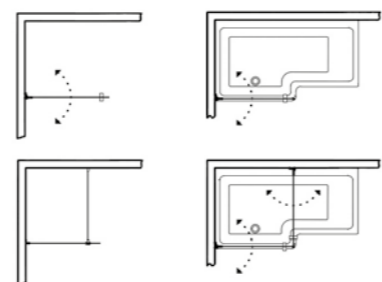

HELPOSTI PUHDISTETTAVAA JA ILMAVAA

Suuret lasipinnat ovat ilmavat ja tuovat tilan tuntua. Ne ovat myös helposti puhdistettavat. Kromatut saranat antavat hyvän korroosiosuojan. Kaikki ruuvit ovat tyylikkäästi kät-kössä. Seinän ja lasin välinen etäisyys on vain 3 mm, mikä minimoi roiskeet kylpyhuoneessa.