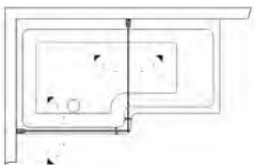

FORSA SUIHKUKULMA AMME

Koostuu kahdesta avattavasta ovesta, joiden alareunassa on tiiviste. Karkaistu 6 mm turvalasi. Seinäprofiilit mahdollistavat putkien läpiviennit 25 mm seinästä. Korkeus 144 cm.

Tuotenumeron viimeinen numero on 1 tai 2 riippuen vetimestä. Taulukossa on tuotenumerot vetimellä 2 (muuta viimeinen nroksi 1 halutessasi). Lisävarusteet löydät sivulta 184.

Jos tilaat suihkun räätälöitynä toivomiesi mittojen mukaan, lasin maksimitat ovat korkeus 144 cm ja leveys 100 cm. Ota yhteyttä lähimpään jälleenmyyjäsi. Toimitusaika: 4-5 viikkoa hyväksytystä mittapiirustuksesta.

Lasit	Kirkas lasi				Huurrelasi				Savulasi			
	Valk matta	Musta matta	Alum matta	Alum kiiltävä	Valk matta	Musta matta	Alum matta	Alum kiiltävä	Valk matta	Musta matta	Alum matta	Alum kiiltävä
Profiili	61171882	61172882	61173882	61174882	61181882	61182882	61183882	61184882	61191882	61192882	61193882	61194882
Hinta	667,-				667,-				667,-			

FORSA LISÄVARUSTEET.

SUIHKUALLAS

	90x90 suora	90x90 puolipyöreä	90x158 suora
Hinta	6275	6270	6278
	541,-	541,-	776,-

TIIVISTELISTA SUIHKUALTAALLE

	Valkoinen
Hinta	47800
	59,-

SEINÄTUKI

	621
Hinta	68,-