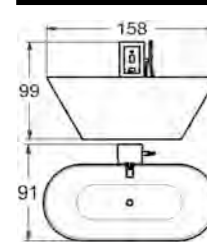

KYLPYAMME OVAL 158 SIS. TORNIHANAN.

Kylpysyvyys: 47 cm
Kylpyvesimäärä: 275 l

Perusvalinnat	Vakio	Ylivuotosuoja
Hinta	3 614,-	3 837,-
Tyyny	✓	✓
Tornihana	✓	✓
Ylivuotosuoja	-	✓

✓ = Sisältyy ○ = Lisävarusteet - = Ei valittavissa