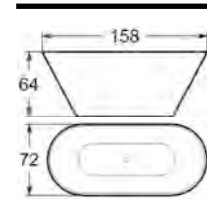

KYLPYAMME OVAL 158.

Kylpysyvyys: 47 cm
Kylpyvesimäärä: 275 l

Perusvalinnat	Valkoinen Vakio	Valkoinen Ylivuotosuoja	Musta/Valkoinen Vakio	Musta/Valkoinen Ylivuotosuoja
Hinta	2 565,-	2 988,-	3 315,-	3 546,-
Tyyny	✓	✓	✓	✓
Ylivuotosuoja	-	✓	-	✓

✓ = Sisältyy ○ = Lisävarusteet - = Ei valittavissa

✓ = Sisältyy ○ = Lisävarusteet - = Ei valittavissa