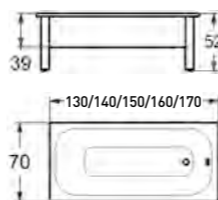

Lisävarusteet hana
Nice juoksuputkella 652,-
Love Me 1 151,-
Hey Joe 906,-
[Hanareikien poraus sisältyy hanatilaukseen]
Ks. hana sivulta 141.

KYLPYAMMEET EMALISTA.

EMALIAMME.

Muotoitu valkoinen emaliamme. Etulevyt valkoinen tai musta.	Lisätulevy.	
Väri	Valkoinen	Musta
130x70	1203	1231
140x70	1204	1241
150x70	1205	1251
160x70	1200	1260
170x70	1272	1273
Hinta	674,-	674,-
	81,-	81,-