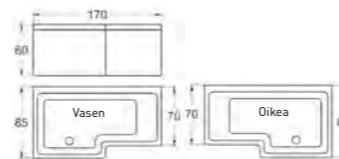

SUIHKUAMME Z1700 (170X70/85).

vasen tai oikea malli.

Perusvalinnat	Vakio
Hinta	1 372,-
Etulevy	✓
Päätylevy	○ 121,-

Kylpysyvyys: 42 cm
Kylpyvesimäärä: 230 l