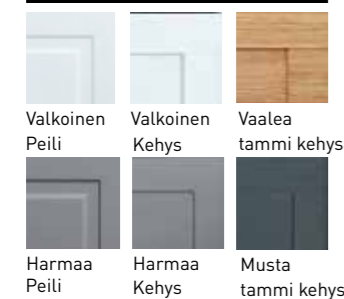

PESUALTAAT 35 SYVYYS.

	60	80	100	40	60	80	100
	Stil 60, postiliinia B:60 H:10/14 D:41	Stil 80, postiliinia Postiliiniallas L:81 K:10/14 S:41	Stil 100, postiliinia Postiliiniallas L:101 K:10/14 S:41	Fjord 40, postiliinia L:42 K:8 S:41	Fjord 60, postiliinia L:62 K:8 S:41	Fjord 80, postiliinia L:82 K:8 S:41	Fjord 100, postiliinia L:102 K:8 S:41
Tuoteno	9635	9835	91035	4035	6035	8035	1035
Hinta	268,-	339,-	449,-	170,-	268,-	339,-	420,-

PESUALTAAT 45 SYVYYS.

	60	80	100	60	80	100	120
	Stil 60, postiliinia Postiliiniallas L:61 K:10/14 S:47	Stil 80, postiliinia Postiliiniallas L:81 K:10/14 S:47	Stil 100, postiliinia Postiliiniallas L:101 K:10/14 S:47	Deep 60, postiliinia L:61 K:6 S:46	Deep 80, postiliinia L:81 K:6 S:46	Deep 100, postiliinia L:101 K:6 S:46	Wave 120, postiliinia L:121 K:6 S:46
Tuoteno	9645	9845	91045	6060	6080	60100	61120
Hinta	276,-	363,-	493,-	276,-	363,-	493,-	721,-

VÄRIVAIHTOEHDOT.