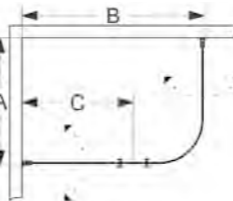

FORSA KULMA SUORA + U.

Koostuu kahdesta avattavasta ovesta, joiden alareunassa on laahustiuiviste. Karkaistu 6 mm turvalasi. Seinäprofiilit mahdollistavat putkien läpiviennit 25 mm seinästä. Suihkuseinät voidaan täydentää 2 tai 4 cm:n leveysprofiileilla 67,- Korkeus 198 cm. Oviaukko 115-156 cm. Kaikki mitat voidaan kääntää peilikuvaksi suihkuseinän oikea- tai vasenkätistä asennusta varten.

Tuotenumeron viimeinen numero on 1 tai 2 riippuen vetimestä. Taulukossa on tuotenumerot vetimellä 2 (muuta viimeinen nroksi 1 halutessasi). Lisävarusteet löydät sivulta 184.

Suora seinä voidaan tehdä mittojen mukaan (sekä korkeus että leveys). Max korkeus 198 cm ja max leveys 100 cm. Ota yhteyttä lähimpään jälleenmyyjäsi. Toimitusaika: 4-5 viikkoa hyväksytystä mittapiirustuksesta.

Lasit	Kirkas lasi				
	Valk matta	Musta matta	Alum matta	Alum kiiltävä	
Profiili	A x B	C			
84x96	50	608718502	608728502	608738502	608748502
84x101	55	608718552	608728552	608738552	608748552
84x106	60	608718602	608728602	608738602	608748602
84x111	65	608718652	608728652	608738652	608748652
84x116	70	608718702	608728702	608738702	608748702
84x121	75	608718752	608728752	608738752	608748752
84x126	80	608718802	608728802	608738802	608748802
84x131	85	608718852	608728852	608738852	608748852
84x136	90	608718902	608728902	608738902	608748902
84x141	95	608718952	608728952	608738952	608748952
84x146	100	6087181002	6087281002	6087381002	6087481002
Hinta	1 056,-