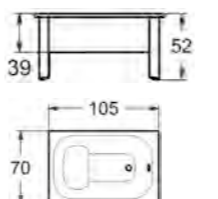

Lisävarusteet hana
Nice juoksuputkella 652,-
Love Me 1 151,-
Hey Joe 906,-
[Hanareikien poraus sisältyy hanatilaukseen]
Ks. hana sivulta 141.

KYLPYAMMEET EMALISTA.

EMALIAMME.

Muotoitu valkoinen emaliamme. Etulevyt valkoinen tai musta.	Lisätulevy.	
Väri	Valkoinen	Musta
130x70	1203	1231
140x70	1204	1241
150x70	1205	1251
160x70	1200	1260
170x70	1272	1273
Hinta	674,-	674,-
	81,-	81,-