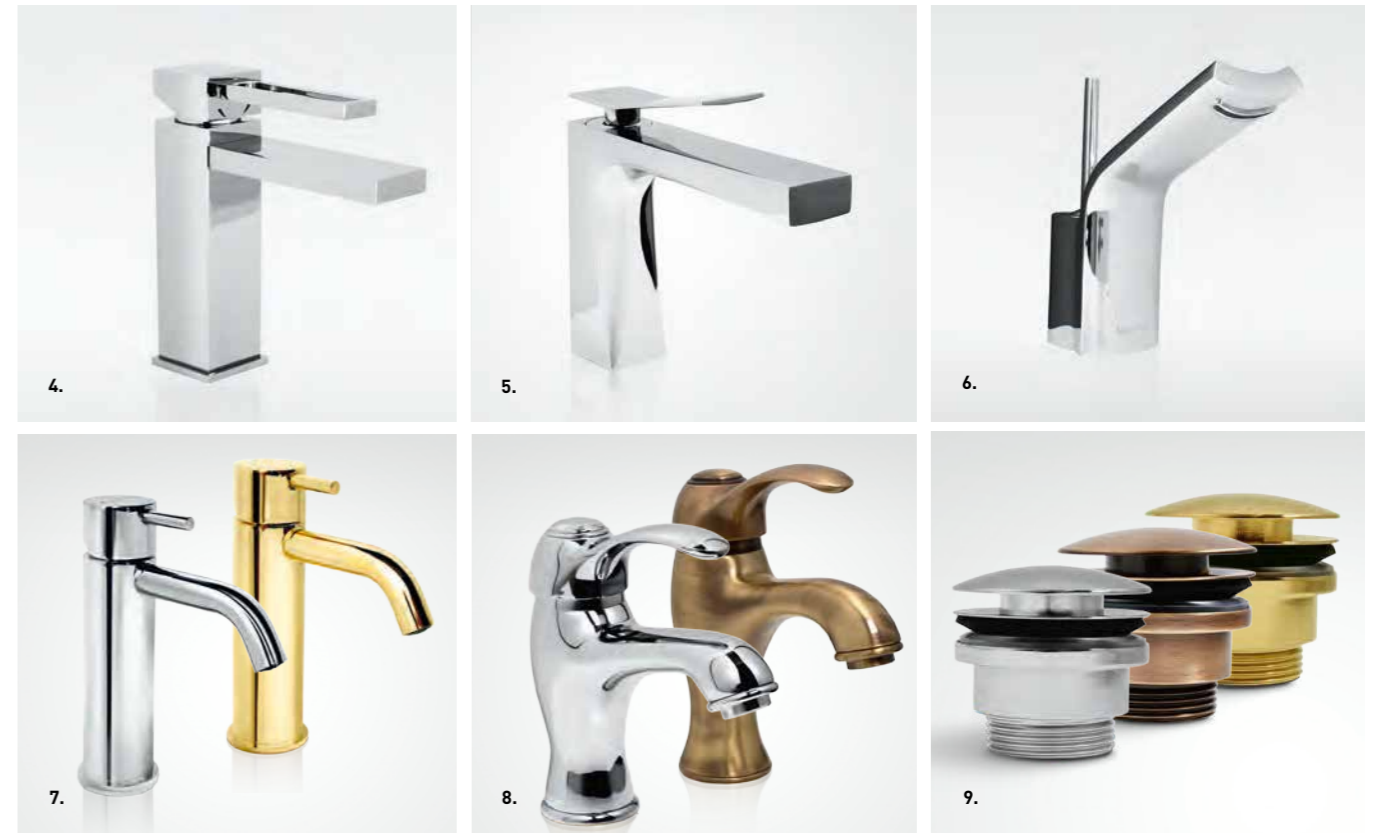

4.

5.

6.

7.

8.

9.

PESUALLASHANAT.

For you Design: Marco Acerbis.
Jump Design: Remi Theberge.
Twit Design: Lorenzo Damiani.
Svan Design: Antonio Gardoni.
Federico Castelli.

1. SVAN pesuallashana valkoinen marmori. Tuotenro 96995 863,- Musta marmori. Tuotenro 96996 863,-
2. TWIT pesuallashana kromi. Tuotenro 96802 322,-
3. TOUCH ME pesuallashana kromi. Tuotenro 96800 232,-
4. DR JEKYL pesuallashana kromi. Tuotenro 96806 464,-
5. FOR YOU pesuallashana kromi. Tuotenro 96807 490,-
6. JUMP pesuallashana kromi. Tuotenro 96810 644,-
7. PIPE pesuallashana kromi. Tuotenro 96811 361,- Kulta. Tuotenro 96812 580,-
8. SVEA pesuallashana kromi. 96804 386,- Pronssi. Tuotenro 96805 515,-
9. Pohjaventtiili Kromi. Tuotenro 98813. 39,- Pronssi. Tuotenro 99074. 65,- Kulta. Tuotenro 98893. 65,-