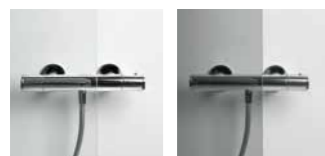

LASIT

KIRKAS LASI

SAVULASI