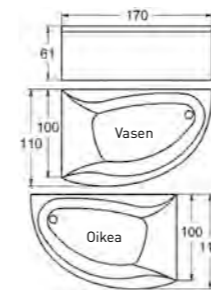

KYLPYAMME BARB (166X75).

Kylpysyvyys: 44 cm
Kylpyvesimäärä: 325 l

Perusvalinnat	Vakio
Hinta	1 485,-

Lisävarusteet
Ammetyyny Oval musta 88,-
Ammetyyny Vanilla musta 88,-

KYLPYAMME Z170 (170x110), vasen tai oikea malli.