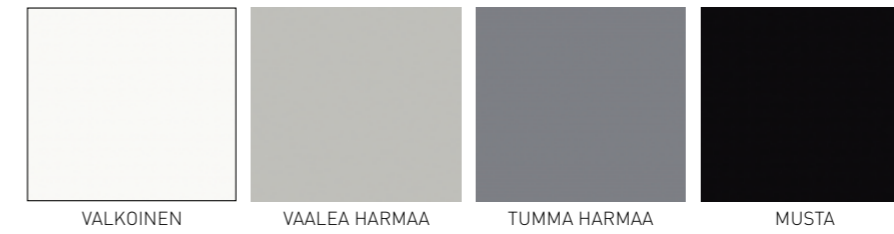

PÖYTÄTASOJEN VÄRIVAIHTOEHDOT