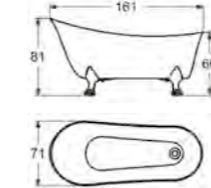

BELLE TASSUAMME (161X71).

Kylpysyvyys: 42 cm
Kylpyvesimäärä: 135 l

Tassut väreissä kromi, messinki ja pronssi. Poistoputki kromia		
Belle tassuamme akryylia	59900	1 313,-
Belle tassut 4 kpl, kromi	5941	163,-
Belle tassut 4 kpl, messinki	5942	186,-
Belle tassut 4 kpl, pronssi	5943	267,-
Poistoputki Belle-ammeeseen	98594	48,-