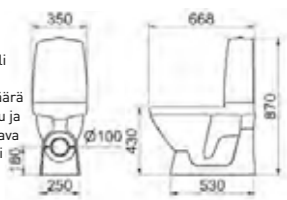

P-lukolla	Tuotenumero	Hinta
Valkoinen istuinkansi	9087	453,-
Valk. vaimennettu kansi	9087-01	494,-
Musta vaimennettu kansi	9087-51	511,-

LAATAT:

Konradssons Kake AB +46 36 12 51 15, www.konradssons.com. Lisää tietoa laatoista ja väreistä löydät svedbergs.fi

KIITÄMME:

House Doctor, Mio, Hemtex, Casa Home, NK Göteborg, Mariella, Åhlens, Kicks, horsemeup.se ja Thomas Lissert.

IDEOINTI JA TUOTANTO:

Mecka Reklambyrå AB, www.mecka.se. Svedbergs Marketing Group. Kuvat: Superstudio, Marcus Lawett, Klas Svensson Mimbild. Somistus: Louise Svensson.

HUOMAUTUKSET:

Kehitämme tuotteitamme jatkuvasti, mistä syystä pidämme itsellämme oikeuden mahdollisiin tuote- ja rakennemuutoksiin. Puu on luonnonmateriaali, joten yksittäisten ovien/etuosien ja toimitusten välillä voi esiintyä väri- ja kuvioeroja. Painoteknisistä syistä johtuen esitteen värit saattavat poiketa todellisuudesta. Tutustu värimalleihin Svedbergs jälleenmyyjien luona.

EMME VASTAA POIKKEAMISTA JA PAINOVIHEISTÄ. KAIKKI HINNAT OVAT ARVONLISÄVEROLLISIA [24 %] SUOSITUSHINTOJA EUROISSA. HINNAT VOIVAT VAIHDELLA JÄLLEENMYJÄITTÄIN.