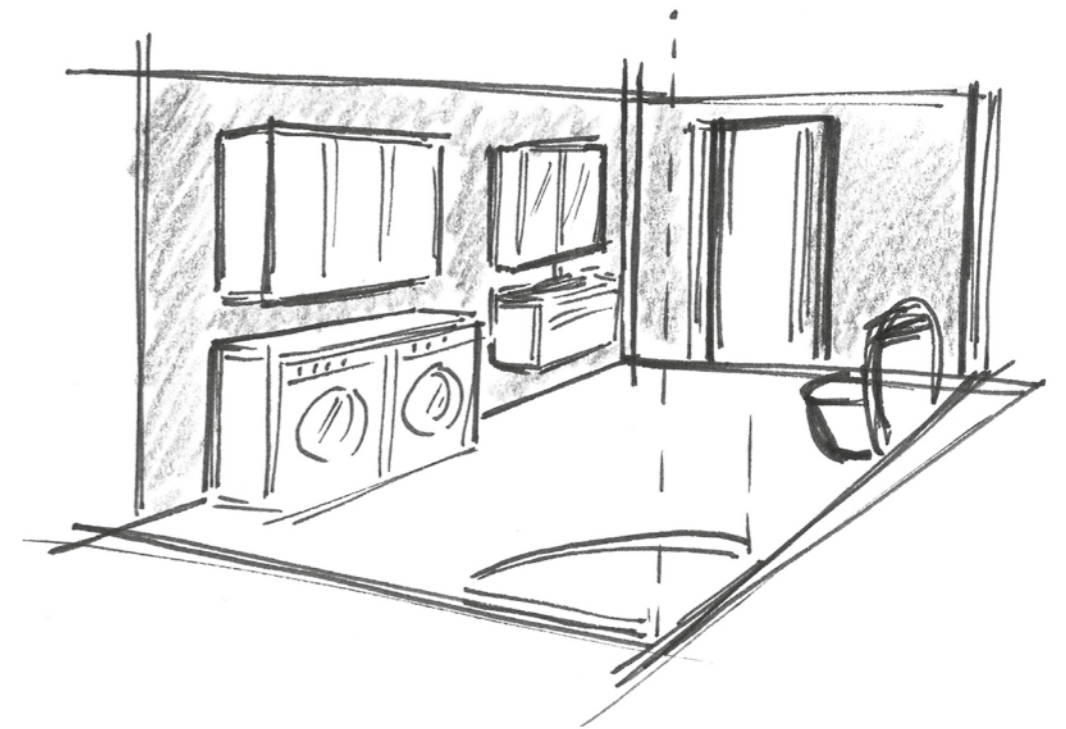

LISÄÄ MAHDOLLISUUKSIA KYLPUHUONEESEEN

KODINHOITOTILAT KYLPYHUONEESSA.

Hyviä uutisia sinulle, jolla on kylpyhuone, mutta ei erillisiä kodinhoitiloja. Nyt saat rakennettua pyykkihuollosta yhtenäisen kokonaisuuden kylpyhuonekalusteiden kanssa. Kalustevalikoimamme täydentyy nyt 60 cm syvillä kaapistoilla, jolloin pyykkikone ja kuivausrumpu integroituvat tyylikkäästi kaapistoon. 50 vuoden kokemuksella kylpyhuoneista tiedämme, mitä vaatimuksia kosteat tilat asettavat. Kysymys on laadusta, toiminnallisuudesta ja käsityöstä.