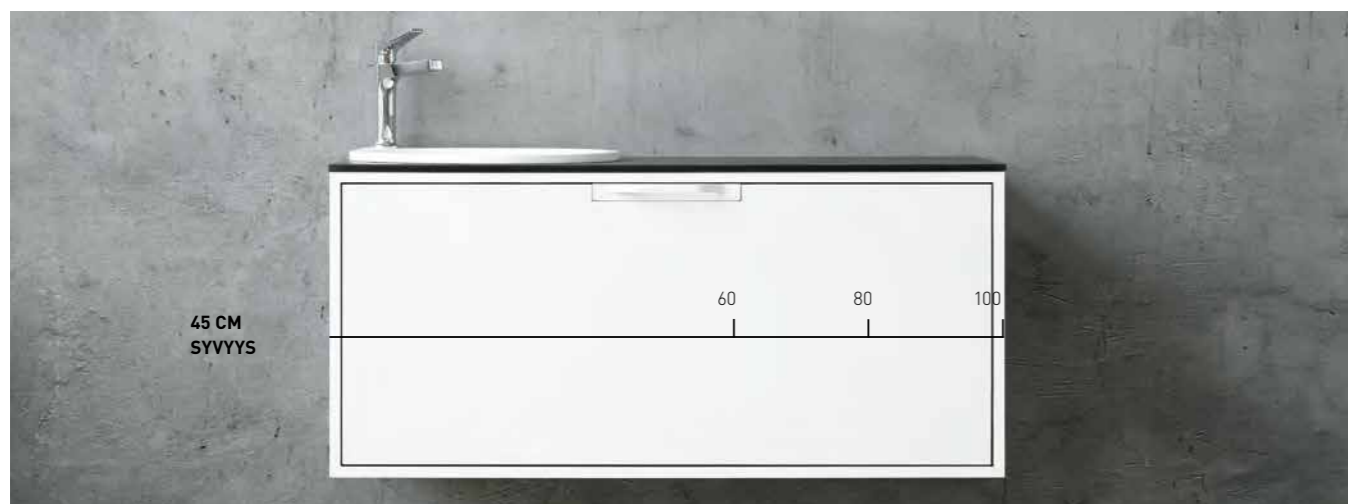

1. VALITSE ALAOSAN LEVEYS

Voit valita vaihtoehtoista 60, 80 ja 100 cm.

2 A. VALITSE ALLAS

Jylland-posliiniiallastason saa kahdella laatikolla. Pöytätaason, jossa on upotettu Ven-allas, saa yhtenäisellä etuosalla, ja altaan voi sijoittaa joko oikeaan ja vasempaan reunaan. Pöytätaason Fyn-altaalla saa kahdella laatikolla. 60 ja 80 cm leveissä Fyn-ratkaisuissa allas on keskellä, 100 cm leveissä pöytätaasoissa sen paikaksi voi valita oikean, vasemman tai keskitetyn.