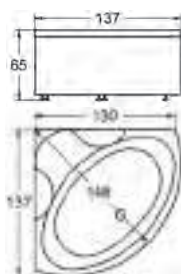

KYLPYAMMEET AKRYYLISTA.

KYLPYAMME Z140 (140X140).

✓ = Sisältyy ○ = Lisävarusteet - = Ei valittavissa

Kylpysyvyys: 50 cm
Kylpyvesimäärä: 300 l

Perusvalinnat Hinta	Vakio 1 351,-	Järjestelmä 1* 2 912,-	Järjestelmä 2* 4 180,- vasen tai oikea malli.
Etulevy	✓	✓	✓
Ylivuotosuoja	-	○ 226,-	✓
Juoksuputkella 6 midisuutinta	-	✓	✓
Selkähieronta 6 mikrosuutinta	-	✓	-
Jalkahieronta 6 mikrosuutinta	-	✓	-
Selkähieronta 20 multisuutinta	-	-	✓
Jalkahieronta 24 nanosuutinta	-	-	✓
Pohjahieronta 12 multisuutinta*	-	○ 1 130,-	○ 1 130,-
Valoterapia *	-	○ 508,-	○ 508,-
Lämmitin 1,5 kW*	-	○ 452,-	○ 452,-
Kosketuspaneeli	-	✓	✓

Lisävarusteet hana
Nice 641,-
(Hanareikien poraus
sisältyy
hanatilaukseen)
Ks. hana sivulta 154.