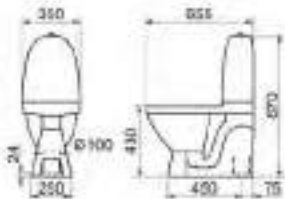

S-luokalla	Tuotenumero	Hinta
Valkoinen istuinkansi	9082	455,-
Valk. värimuunneltu kansi	9082-01	493,-
Musta värimuunneltu kansi	9082-01	511,-

WC 9085.

Pölysuojälmällä S-luokalla. Huuhelakalusteiden malli 4/3 lit. Integroitu ja helposti irrotettava kova muovikansi (valkoinen).