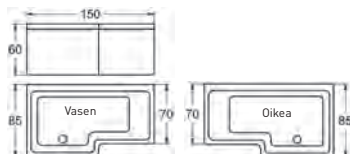

✓ = Sisältyy ○ = Lisävarusteet

SUIHKUAMME Z150 (150X70/85).

vasen tai oikea malli.

SUIHKUAMME Z1600 (160X70/85).

vasen tai oikea malli.

SUIHKUAMME Z1700 (170X70/85).

vasen tai oikea malli.

Perusvalinnat Hinta	Vakio 1 351,-
Etulevy	✓
Päätylevy	○ 115,-