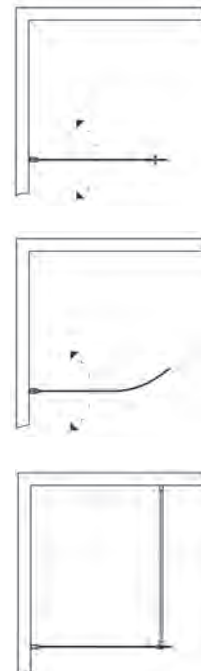

2.

3.

4.

5.

6.

TÄYDELLINEN PIENEEN KYLPYHUONEESEEN

Tämä suihkumalli sopii myös pieniin kylpyhuoneisiin. Fikset nostosaranat helpottavat oven avaamista ja sulkemista, ja laahustiiviste painautuu napakasti lattiaa vasten. Vaikka profiilit ovat kapeat, ne mahdollistavat putkien läpiviennin. Seinätuen avulla saa liikkuvan oven pysymään paikoillaan, katso kuva 6. Forsa jakoseinä on uutuus, jonka lattiakiinnike ja seinätuki suihkuverholle ovat kromia.

UUTUUS!