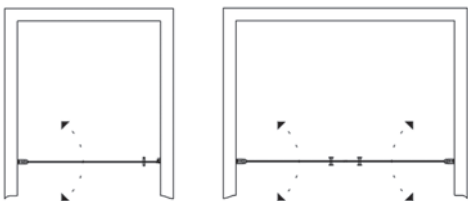

KAPEAT JA TYYLIKKÄÄT PROFIILIT

Vetimien väri ja tyyli on yhteensopiva profiilien kanssa. Gradientti lasi, jonka saa myös eri väreissä, antaa näkösuojaa sekä ilmavan vaikutelman. Rakenteen ansiosta vältät roiskeet muualla kylpyhuoneessa. Valitse eri mitoista, yhdellä tai kahdella ovelle. Profiileissa on säätövaraa ja voit tarvittaessa täydentää suihkun levennysprofiililla 2 tai 4 cm.