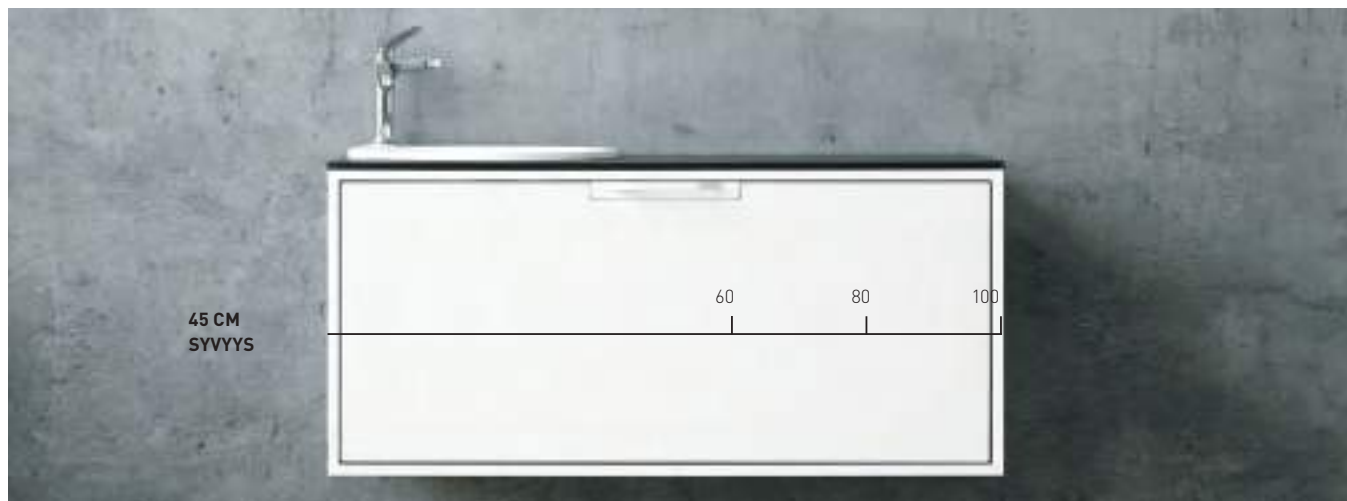

OPAS: NÄIN KOKOAT DK KALUSTEESI.

1. VALITSE ALAOSAN LEVEYS

Voit valita vaihtoehtoista 60, 80 ja 100 cm.

2 A. VALITSE ALLAS

Jylland-posliiniallastason saa kahdella laatikolla. Pöytätason, jossa on upotettu Ven-allas, saa yhtenäisellä etuosalla, ja altaan voi sijoittaa joko oikeaan ja vasempaan reunaan. Pöytätason Fyn-altaalla saa kahdella laatikolla. 60 ja 80 cm leveissä Fyn-ratkaisuissa allas on keskellä, 100 cm leveissä pöytätasoissa sen paikaksi voi valita oikean, vasemman tai keskitetyn.