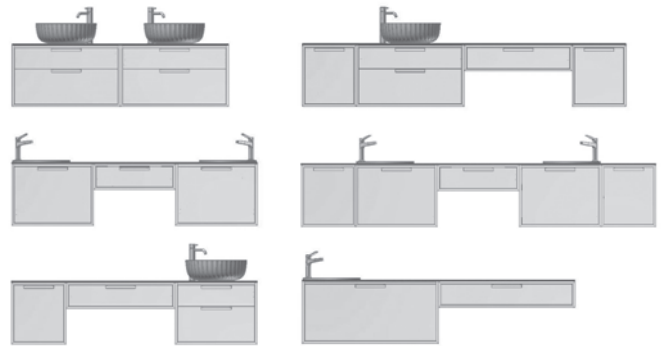

SID

S v e d b e r g s i n d i v i d u a l D e s i g n

YHDISTÄMÄLLÄ DK:N SiD-KONSEPTIIN SAAT ENTISTÄ PERSOONALLISEMMAN KOKONAISUUDEN

DK on kalustesarja, joka huokuu ruotsalaista laatua ja tanskalaista muotoilua. Puhtaat linjat ja huolella työstetyt yksityiskohdat viestivät harmoniaa. Yhdistämällä DK:n SiD:iin lisääntyvät mahdollisuudet entisestään. Voit sovittaa mitat täysin kylpyhuoneesi mukaan. Lopputuloksena on yksilöllinen kokonaisuus. Sinä päätät.