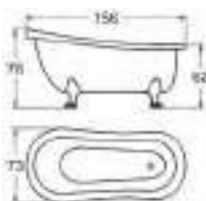

CLASSIC TASSUAMME (155,5X72,5)

Kylpysyvyys: 42 cm
Kylpyvesimäärä: 130 l

Tassut väreissä kromi, messinki ja pronssi. Poistoputki kromia		
CLASSIC TASSUAMME	59400	708,-
Classic tassut 4 kpl, kromi	5941	160,-
Classic tassut 4 kpl, messinki	5942	183,-
Classic tassut 4 kpl, pronssi	5943	263,-
Poistoputki Classic-ammeeseen kromia	98594	47,-