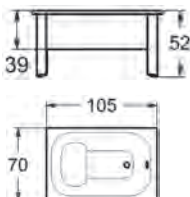

Lisäpäätylevy.

Valkoinen	12108	74,-
Musta	12118	74,-

Istuma-amme.

Ergonomisesti muotoiltu emaliamme, jonka istuintaso helpottaa ammeeseen menoa ja sieltä nousemista. Amme valkoinen, etulevyt valkoinen.

	Valkoinen
105x70	1250
Hinta	581,-