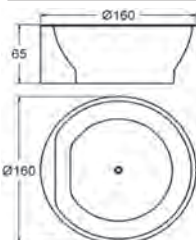

KYLPYAMME ROUND 160.

✓ = Sisältyy ○ = Lisävarusteet - = Ei valittavissa

Kylpysyvyys: 50 cm
Kylpyvesimäärä: 350 l

Perusvalinnat Hinta	Vakio 3 495,-	Ylivuotosuoja 3 727,-
Tyyny x2	✓	✓
Ylivuotosuoja	-	✓

Lisävarusteet hana
Nice juoksuputkella 641,-
Love Me 1 133,-
Hey Joe 892,-
(Hanareikien poraus sisältyy hanatilaukseen)
Ks. hana sivulta 154.