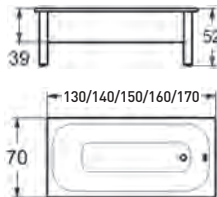

KYLPYAMMEET EMALISTA.

EMALIAMME.

Väri	Muotoiltu valkoinen emaliamme. Etulevyt valkoinen tai musta.		Lisäetulevy.	
	Valkoinen	Musta	Valkoinen	Musta
130x70	1203	1231	12103	12113
140x70	1204	1241	12104	12114
150x70	1205	1251	12105	12115
160x70	1200	1260	12106	12116
170x70	1272	1273	12107	12117
Hinta	674,-	674,-	81,-	81,-

Lisäpäätylevy.

Valkoinen	12108	74,-
Musta	12118	74,-