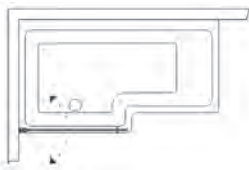

JAKOSEINÄT/KYLPYAMME KULMA.

FORSA JAKOSEINÄ AMME

Koostuu yhdestä avattavasta ovesta, jonka alareunassa on tiiviste. Karkaistu 6 mm turvalasi. Seinäprofiilit mahdollistavat putkien läpiviennit 25 mm seinästä. Korkeus 144 cm.

Tuotenumeron viimeinen numero on 1 tai 2 riippuen vetimestä. Taulukossa on tuotenumerot vetimellä 1 (muuta viimeinen nroksi 2 halutessasi). Lisävarusteet löydät sivulta 185.

Jos tilaat suihkun räätälöitynä mittojesi mukaan, lasin maksimimitat ovat korkeus 198 cm ja leveys 100 cm. Ota yhteyttä lähimpään jälleenmyyjääsi. Toimitusaika: 4-5 viikkoa hyväksytystä mittapiirustuksesta.

Lasit	Kirkas lasi				Huurrelasi				Savulasi			
	Valk matta	Musta matta	Alum matta	Alum kiiltävä	Valk matta	Musta matta	Alum matta	Alum kiiltävä	Valk matta	Musta matta	Alum matta	Alum kiiltävä
Profiili	61071851	61072851	61073851	61074851	61081851	61082851	61083851	61084851	61091851	61092851	61093851	61094851
Hinta	371,-				371,-				371,-