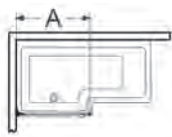

Koostuu kahdesta avattavasta ovesta sis. magneettiliistat.
Ovet voidaan kääntää sisäänpäin, kun suihkua ei käytetä.

Karkaistua 8 mm turvalasia. Itsestään sulkeutuvat saranat. Ruuvit ovat tyylikkäästi kätkössä.
Korkeus 140 cm. Oviaukko 85 mitassa: 78 cm

Mikäli seinän kallistus on yli 3 mm ylä- ja alasaranan välisellä matkalla, pitää lasi leikata viistoon.

Lasit	Kirkas lasi		Kristalli	Savulasi
	OVI	OVI	OVI	OVI
85	655785	655785	655585	655985
Hinta /kpl.	628,-		857,-	857,-

180° SUIHKUKULMA AMME.