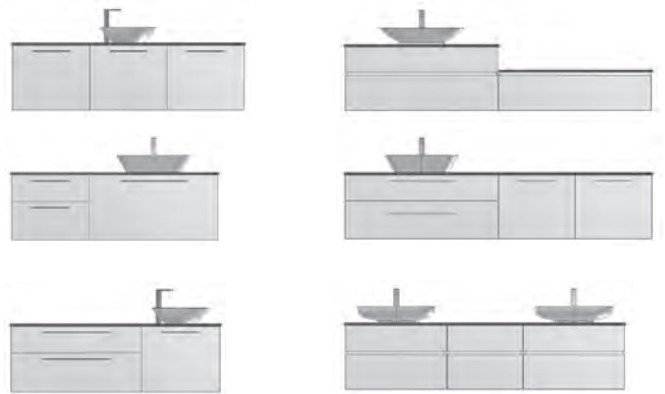

KOE FORMA TÄYDESSÄ VAPAUDESSAAN - YHDISTÄ SID:IIN

Forman muotokieli on selkeää ja pelkistettyä. Siinä on käsitön tuntua. Forma on sinulle, joka asetat korkeat vaatimukset muotoilulle ja toiminnallisuudelle. Yhdistämällä Forman SiD:iin, saat rajoittamattoman valinnanvapauden. Sovitamme kalusteet kylpyhuoneesi yksilöllisiin mittoihin ja luomme ainutlaatuisia ratkaisuja. Sinä päätät.

MILLAISEN PÖYTÄTASON SINÄ HALUAT?

SiD-konseptin avulla saat pöytälevyt mittojen mukaan. Valitse muuhun sisustukseesi sopiva materiaali. Pöytälevyt saatavilla useissa eri vaihtoehdoissa luonnonkivestä Dektoniin.