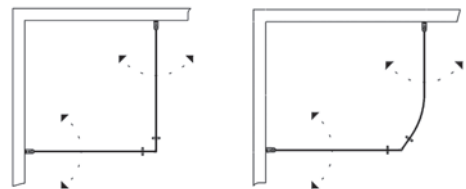

VAPAUTTAA LATTIATILAA

Fiksujen nostosaranoiden ansiosta ovi on helppo avata ja sulkea. Laahustiiviste painautuu napakasti lattiaa vasten, joten välttyt roiskeilta kylpyhuoneessa. Kun suihkua ei käytetä, voi ovet kääntää seinää vasten, mikä vapauttaa lattiatilaa. Kapeat profiilit mahdollistavat putkien läpiviennin. Valitse eri mitoista, väreistä ja malleista.