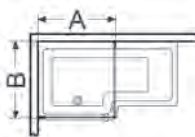

Koostuu kahdesta avattavasta ovesta sis. magneettiliistat.
Ovet voidaan kääntää sisäänpäin, kun suihkua ei käytetä.

Karkaistua 8 mm turvalasia. Itsestään sulkeutuvat saranat. Ruuvit ovat tyylikkäästi kätkössä.
Korkeus 140 cm. Oviaukko 85 mitassa: 78 cm

Mikäli seinän kallistus on yli 3 mm ylä- ja alasaranan välisellä matkalla, pitää lasi leikata viistoon.

Lasit	Kirkas lasi		Kristalli		Savulasi	
	OVI A	OVI B	OVI A	OVI B	OVI A	OVI B
85	658785	655785	658585	655585	658985	655985
Hinta/kpl.	602,-	602,-	821,-	821,-	821,-	821,-
Hinta yhteensä	1 204,-		1 642,-		1 642,-