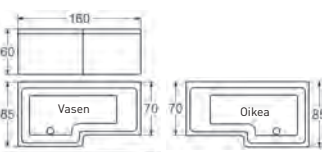

Kylpysyvyys: 42 cm
Kylpyvesimäärä: 210 l

Perusvalinnat Hinta	Vakio 1 351,-
Etulevy	✓
Päätylevy	○ 115,-