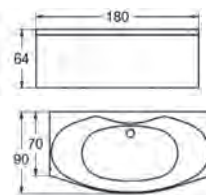

KYLPYAMME Z180 (180x70/90)

✓ = Sisältyy ○ = Lisävarusteet - = Ei valittavissa

Kylpysyvyys: 48 cm
Kylpyvesimäärä: 240 l

Perusvalinnat Hinta	Vakio 1 351,-	Järjestelmä 1* 2 912,-	Järjestelmä 1* 4 180,- vasen tai oikea malli.
Etulevy	✓	✓	✓
Päätylevy	○ 115,-	○ 115,-	○ 115,-
Ylivuotosuoja	-	○ 226,-	✓
Suihkuamme 6 midisuutinta	-	✓	✓
Selkähieronta 6 mikrosuutinta	-	✓	-
Jalkahieronta 6 mikrosuutinta	-	✓	-
Selkähieronta 20 multisuutinta	-	-	✓
Jalkahieronta 24 nanosuutinta	-	-	✓
Pohjahieronta 12 multisuutinta	-	○ 1 130,-	○ 1 130,-
Valoterapia*	-	○ 508,-	○ 508,-
Lämmitin 1,5 kW*	-	○ 452,-	○ 452,-
Kosketuspaneeli	-	✓	✓

Lisävarusteet hana
Nice 641,-
(Hanareikien poraus
sisältyy
hanatilaukseen)
Ks. hana sivulta 154.

Lisävarusteet
Ammetyyny Oval
musta 87,-
Ammetyyny
Vanilla musta 87,-

*Järjestelmä 1.

Hierontajärjestelmä sis. 6 sivusuutinta, 4/6 selkäsuiutinta ja 4/6 jalkasuutinta.

*Järjestelmä 2.

Hierontajärjestelmä sis. 6 sivusuutinta, 15/20/26 selkäsuiutinta ja 24 jalkasuutinta.

*Lämmitin.

Huolehtii veden lämpötilasta. Lämmitimen tehdasasetus on 37 astetta.

*Valoterapia.

Vahvista elämystä värivaloilla. Järjestelmän LED-lamppu huolehtii energian säästästä. 7 eri väriä, vaihtuva tai kiinteä valo.

*Pohjajärjestelmä.

8/12 suutinta vedelle ja ilmalle. Ilmakompressori äänenvaimentimella (rauhallisemmalle elämykselle).