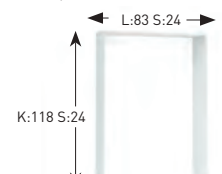

24 PEITELEVY WC-MODUULI.

Tarvitaan, jos hankit
pelkän WC-moduulin.