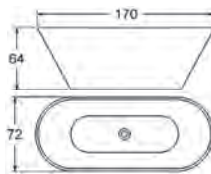

KYLPYAMME OVAL 170.

✓ = Sisältyy ○ = Lisävarusteet - = Ei valittavissa

Kylpysyvyys: 47 cm
Kylpyvesimäärä: 300 l

Perusvalinnat	Valkoinen Vakio	Valkoinen Ylivuotosuoja	Musta/Valkoinen Vakio	Musta/Valkoinen Ylivuotosuoja
Hinta	2 526,-	2 943,-	3 265,-	3 494,-
Tyyny	✓	✓	✓	✓
Krominen ylivuotoputki	-	✓	-	✓