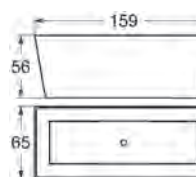

KYLPYAMME Q159.

✓ = Sisältyy ○ = Lisävarusteet - = Ei valittavissa

Kylpysyvyys: 45 cm
Kylpyvesimäärä: 240 l

Perusvalinnat Hinta	Valkoinen Vakio 2 492,-	Valkoinen Ylivuotosuoja 2 885,-	Musta/Valkoinen Vakio 3 086,-	Musta/Valkoinen Ylivuotosuoja 3 395,-
Ylivuotosuoja	-	✓	-	✓

Lisävarusteet
Ammetyyny Oval musta 87,-
Ammetyyny Vanilla musta 87,-