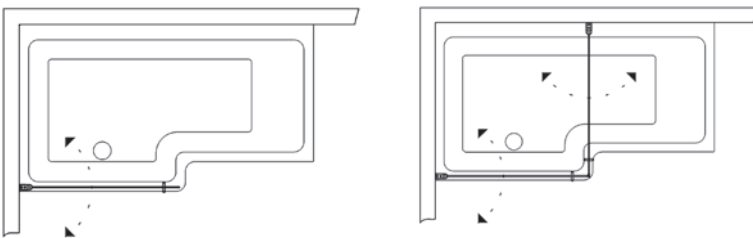

FIKSU RATKAISU ESTÄÄ ROISKEET

Suihkukulma ammeen päällä on fiksu ratkaisu, joka estää roiskeet. Ovet voi jättää myös auki, esimerkiksi kyltyn ajaksi. Karkaistu turvalasi on 6 mm paksua. Profiilit ovat kapeat mutta mahdollistavat putkien läpivedon. Ne saa neljässä eri värissä; valkoinen matta, musta matta, alumiini matta ja alumiini kiiltävä.