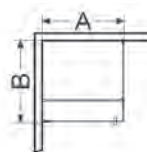

Koostuu avattavasta ovesta sekä kiinteästä lasista sis. seinätuki ja lattiakiinnike.
Oven voi kääntää sisäänpäin, kun suihkua ei käytetä, mikä vapauttaa lattiatilaa.

Kynnyksetön - sopii liikuntarajoitteisille.
Karkaistua 8 mm turvalasia. Itsestään sulkeutuvat saranat. Ruuvit ovat tyylikkäästi kätkössä.
Korkeus 200 cm (202 cm seinätuen yläreunaan).

Oviaukko 90 mitassa: 85 cm Oviaukko 80 mitassa: 75 cm. Mikäli seinän kallistus on yli 3 mm ylä- ja alasaranan välisellä matkalla, pitää lasi leikata viistoon.

Lasit	Kirkas lasi		Kristalli		Savulasi	
	OVI A	KIINTEÄ SEINÄ B	OVI A	KIINTEÄ SEINÄ B	OVI A	KIINTEÄ SEINÄ B
80	651780	654780	651580	654580	651980	654980
90	651790	654790	651590	654590	651990	654990
Hinta/kpl.	742,-	742,-	931,-	971,-	931,-	971,-
Hinta yhteensä	1 484,-		1 902,-		1 902,-