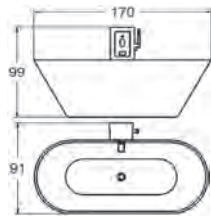

KYLPYAMME OVAL 170 SIS. TORNIHANAN.

Kylpysyvyys: 47 cm
Kylpyvesimäärä: 300 l

Perusvalinnat	Vakio	Ylivuotosuoja
Hinta	3 560,-	3 779,-
Tyyny	✓	✓
Tornihana	✓	✓
Ylivuotosuoja	-	✓