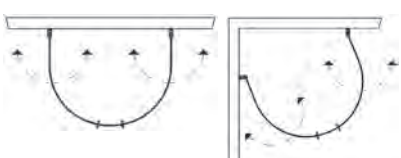

FORSA PYÖREÄ

Tuotenumeron viimeinen numero on 1 tai 2 riippuen vetimestä. Taulukossa on tuotenumerot vetimellä 1 (muuta viimeinen nroksi 2 halutessasi). Lisävarusteet löydät sivulta 185.

Koostuu kahdesta ovesta, läpinäkyvä lattiativistelista alaosassa. Ovet voidaan kääntää seinää vasten, kun suihkua ei käytetä, mikä tuo lisää tilaa kylpyhuoneeseen. Kynnyksetön - sopii liikuntarajoitteisille. Karkaistu 6 mm turvalasi. Seinäprofiilit mahdollistavat putkien läpiviennit 25 mm seinästä. Suihkuseinät voidaan täydentää 2 tai 4 cm:n levennysprofiileilla. Korkeus 198 cm.

Lasit	Kirkas lasi			
	Valk matta	Musta matta	Alum matta	Alum kiiltävä
Profiili	61371791	61372791	61373791	61374791
Hinta	1 095,-