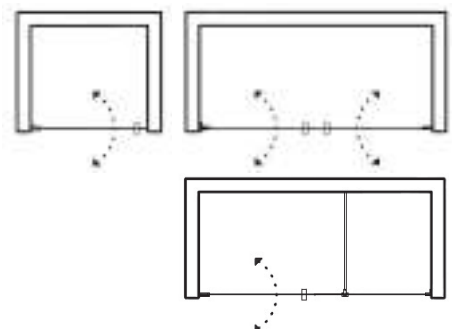

VAKAA RAKENNE ERITYISIIN TILOIHIN

Valitse useista kahden seinän väliin sijoitettavista malleista. Minkä valitsetkin, suuret lasipinnat antavat ilmavuutta ja tuovat tilan tuntua. Ne ovat myös helposti puhdistettavat. Vetimet ja saranat on suunniteltu yhteensopivaksi kokonaisuudeksi, sama koskee seinätukea ja lattiakiinnikkeitä.