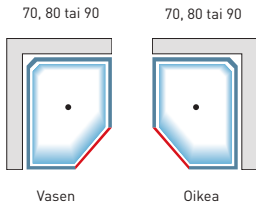

SUIHKUKAAPIT.

FASETT SUIHKUKAAPPI.

Toimitus sisältää valumarmorialtaan pyörillä ja jaloilla, viemärintisarjan sis. vesilukko ja hiussihti, 2-tie termostaattihanauksen, katosuikun, käsisuikun sis. letku, sokkelin ja suihkuhyllyn lasia. Maalattu alumiiniprofiilit, 4 ja 6 mm karkaistua turvalasia. Liukuovi sis. 8 kuulalaakeroitua pyörää. Oviaukko 46 cm, korkeus = 217 cm, sisäkorkeus = 200 cm. Minimi katto- ja seinäkorkeus asennukseen = 225 cm.

Fasett Suihkukaappi

Etuseinä Takaseinä	Kirkas lasi		Kirkas lasi Chinchilla	Chinchilla	Savulasi
	Valkoinen	Grafiitinharmaa	Valkoinen	Valkoinen	Grafiitinharmaa
Profiili					
90x90	6718	67145	6719	6414	69945
70x90 oikea	6711R	67115R	6713R	6411R	69115R
70x90 vasen	6710L	67105L	6712L	6410L	69105L
80x90 oikea	6715R	67135R	6717R	6413R	69135R
80x90 vasen	6714L	67125L	6716L	6412L	69125L
Hinta	1 796,-		1 796,-	1 796,-	1 796,-