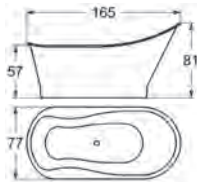

KYLPYAMMEET VALUMARMORISTA.

KYLPYAMME SCARLETT.

✓ = Sisältyy ○ = Lisävarusteet - = Ei valittavissa

Kylpysyvyys: 44 cm
Kylpyvesimäärä: 160 l

Perusvalinnat	Valkoinen Vakio	Musta/Valkoinen Vakio
Hinta	1 543,-	1 899,-

Lisävarusteet
Ammetyyny Oval musta 87,-
Ammetyyny Vanilla musta 87,-