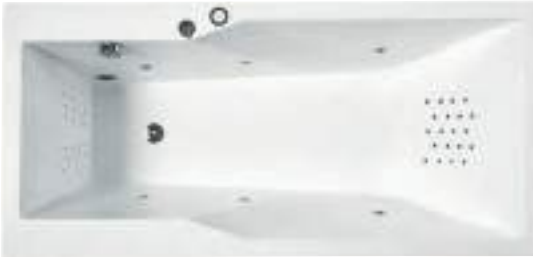

R158 Hillityn aistikas valumarmoriamme. Jo sellaisenaan unelmien amme kylpemiseen ja rentoutumiseen. Mutta hierontajärjestelmällä viet elämyksen uudelle tasolle. R158 voidaan varustaa Hierontalaitteistolla 1 tai 2. Kokonsa puolesta amme sopii myös pieneen kylpyhuoneeseen.