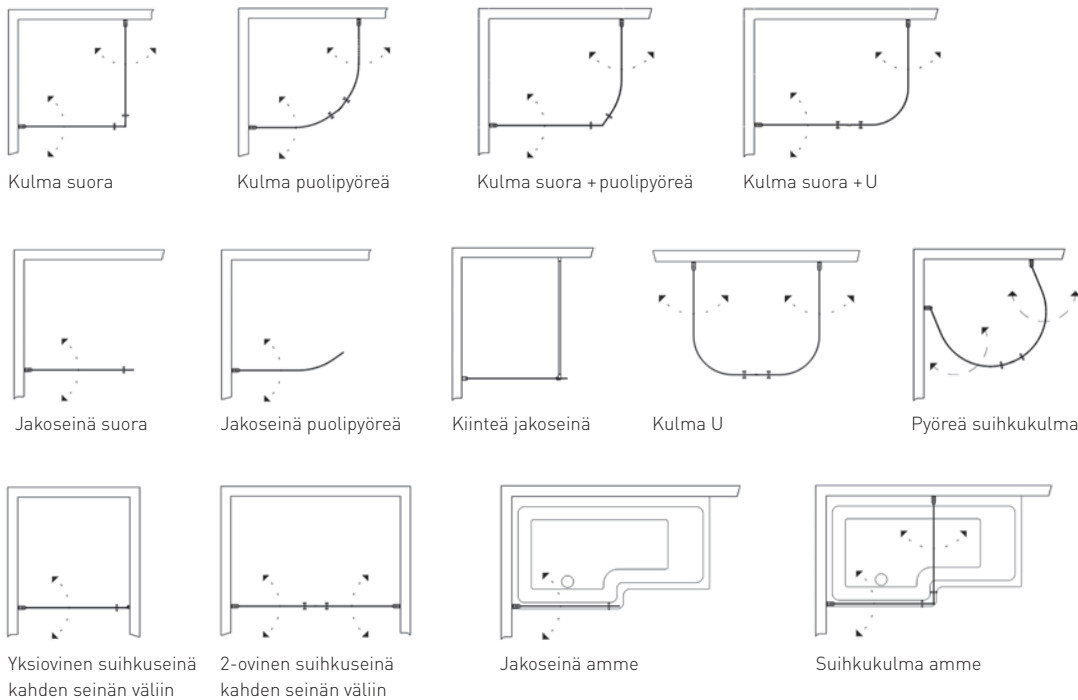

OPAS: NÄIN VALITSET FORSA SUIHKUSI.

1. VALITSE MALLI

Aloita valitsemalla uuden suihkusi malli. Voit valita sen seuraavista vaihtoehdoista:

2. VALITSE MITTA

Jokainen malli on monissa eri mitoissa, joten sinulla on runsaasti vaihtoehtoja. Kaikki mitat, ja tiedot erityismitoista löydät helposti Osto-oppaasta sivuilta 183–186.

3. VALITSE PROFIILIVÄRI JA VEDIN

Valitse haluamasi profiili- ja vedinväri.
Valitse myös vedin kahdesta eri mallista.

VEDIN 1

VEDIN 2