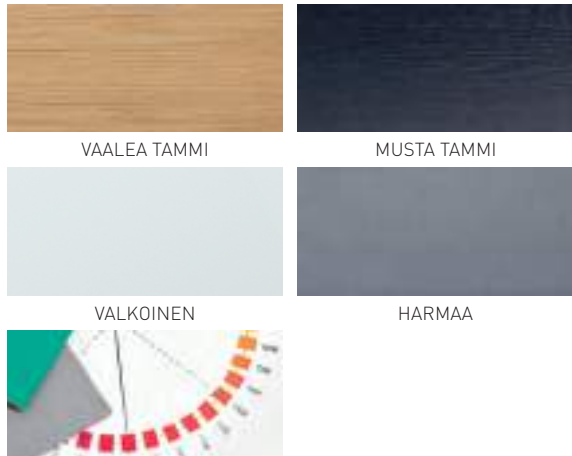

4. VALITSE VÄRI.

Syvyydestä riippumatta voit valita värin vaihtoehdoista vaalea tammi, musta tammi, valkoinen ja harmaa.

VALINNAINEN NCS-VÄRI LISÄHINTAAN

5. VALITSE OVI JA VEDIN

Voit valita vetimet kaikkiin alaosiin vaihtoehdoista 1, 2, 3, 4 ja 5 sekä integroiduista vetimistä 6 tai 8.