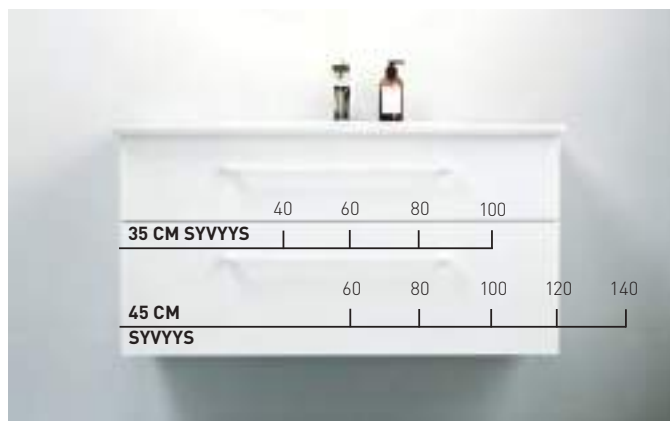

OPAS: NÄIN KOKOAT FORMA KALUSTEESI.

1. VALITSE ALAOSAN LEVEYS

Riippuen syvyydestä, voit valita leveyden vaihtoehdoista: 40, 60, 80, 100, 120 ja 140 cm.

2. VALITSE ALAOSAN SYVYYS

Voit valita syvyyden kahdesta vaihtoehdosta.