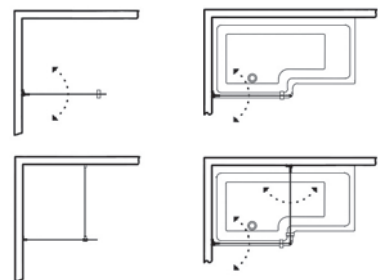

HELPOSTI PUHDISTETTAVAA JA ILMAVAA

Suuret lasipinnat ovat ilmavat ja tuovat tilan tuntua. Ne ovat myös helposti puhdistettavat. Kromatut saranat antavat hyvän korroosiosuojan. Kaikki ruuvit ovat tyylikkäästi kätkössä. Seinän ja lasin välinen etäisyys on vain 3 mm, mikä minimoi roiskeet kylpyhuoneessa.