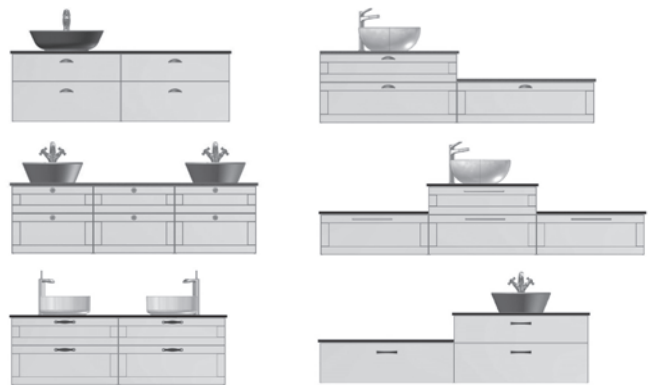

JOS PIDÄT STIL-SARJASTA, TULET RAKASTAMAAN SiD:ÄÄ

Stil-sarjasta on helppo pitää. Ehkä muotoilun tai mahdollisuuksien vuoksi. Ehkä kumpaisenkin. Yhdistämällä Stilin SiD-konseptiin, vahvistat tätä vaikutelmaa entisestään. Kaikki sovitetaan yksilöllisten toiveitasi mukaisesti. Sinun kylpyhuoneesi ei muistuta kenenkään toisen kylpyhuonetta. Sinä päätät.

PÖYTÄTASO MITTOJEN MUKAAN

Mittojen mukaan tilattu pöytätasotekee sen viimeisen silauksen koko kylpyhuoneellesi. Voit valita materiaalin, joka sopii muuhun sisustukseen. Pöytätasot luonnonkiveä tai Dektonia, useissa eri väreissä.