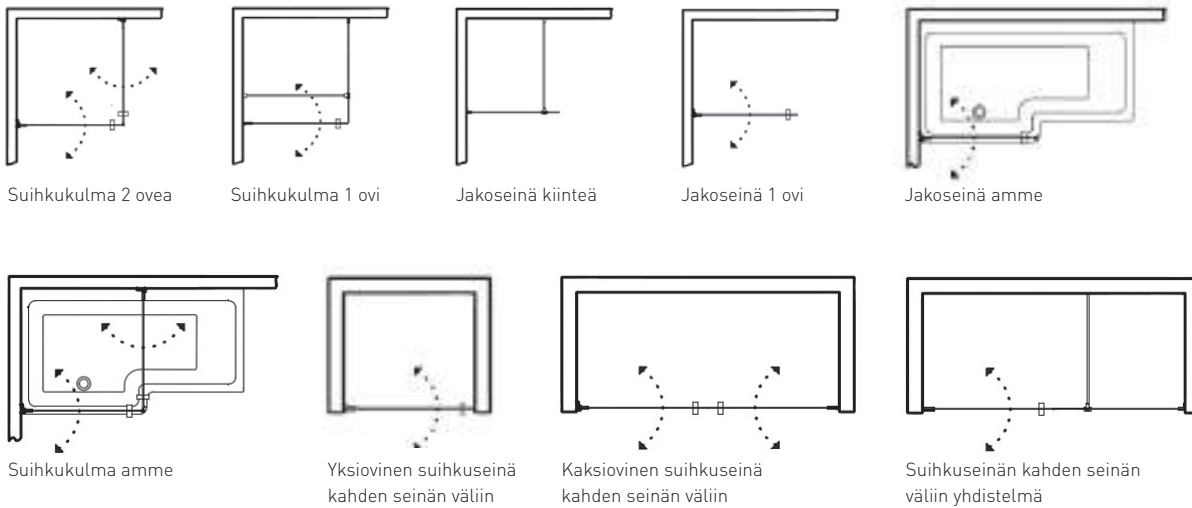

OPAS: NÄIN VALITSET 180° SUIHKUSI.

1. VALITSE MALLI JA MITTA

Aloita valitsemalla malli ja mitat uudelle suihkultasi. Voit valita seuraavista vaihtoehdoista:

Ellet löydä sopivaa mallia, voimme mitoittaa suihkun toiveidesi mukaan. Lue lisää sivulta 188.