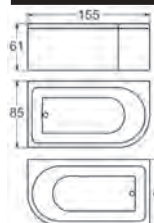

SUIHKUAMME Z155. (155X85)

Vasen

Oikea

Perusvalinnat Hinta	Vakio 1 351,-
Etulevy	✓

Kylpysyvyys: 42 cm
Kylpyvesimäärä: 230 l

✓ = Sisältyy ○ = Lisävarusteet

SUIHKUAMME Z150 (150X70/85).

vasen tai oikea malli.

SUIHKUAMME Z1600 (160X70/85).

vasen tai oikea malli.