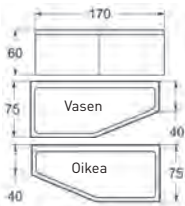

Lisävarusteet hana
Nice 641,-
(Hanareikien poraus
sisältyy
hanatilaukseen)
Ks. hana sivulta 154.

KYLPYAMME Z1701 (170x75/40), vasen tai oikea malli.

✓ = Sisältyy ○ = Lisävarusteet

Kylpysyvyys: 42 cm
Kylpyvesimäärä: 160 l