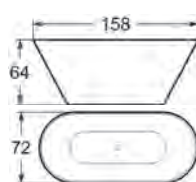

***Järjestelmä 2.**
Hierontajärjestelmä sis. 6 sivusuutinta, 15/20/26 selkäsuutinta ja 24 jalkasuutinta.

KYLPYAMME OVAL 158.

✓ = Sisältyy ○ = Lisävarusteet - = Ei valittavissa

Kylpysyvyys: 47 cm
Kylpyvesimäärä: 275 l