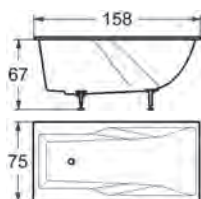

Väri	Tuotenro	Hinta	Tuotenro	Hinta
Valkoinen	61060	46,-	61061	23,-

KYLPYAMMEET VALUMARMORISTA.

KYLPYAMME R158.

✓ = Sisältyy ○ = Lisävarusteet - = Ei valittavissa

Kylpysyvyys: 47 cm
Kylpyvesimäärä: 225 l
Lisävarusteet hana
Nice juoksuputkella 641,-
Nice ilman juoksuputkea 641,-
Love Me 1 133,-
Hey Joe 892,-
(Reikien poraus sisältyy hanatilaukseen)
Katso hanat sivulta 154.