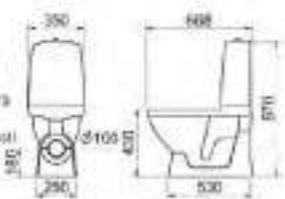

P-luokalla	Tuotenumero	Hinta
Valkoinen istuinkansi	9087	459,-
Valk. värimuunneltu kansi	9087-01	495,-
Musta värimuunneltu kansi	9087-01	511,-

LAATAT:

Konradsonns Kakeri AB +46 36 12 51 15, www.konradsonns.com. Lisää tietoja laatoista ja väreistä löydät swedbergs.fi

KIITÄMME:

Esprit/AG Petros +46 31 746 45 00, House Doctor, Mio, Hentex, Casa Home, NK Göteborg, Martella, Åhlens, Kicks ja Thomas Lissert.

IDEOINTI JA TUOTANTO:

Mercia Reklambyrå AB, www.mercia.se. Swidbergs Marketing Group. Kuvat: Superstudio, Marcus Lawert, Samistus, Louise Svensson.

HUOMAUTUKSET:

Kehitämme tuotteitamme jatkuvasti, mistä syystä pidämme itsellämme oikeuden mahdollisiin tuote- ja rakennemuutoksiin. P.0 on tuotantomateriaali, johon yksittäisten ovien/etuosien ja toimitusten välillä voi esiintyä väri- ja tuntueroja. Painoteknisistä syistä jotta voimme värit saavuttaa pöytä todellisuudesta. Tutustu värimalleihin Swedbergs jälleenmyyjien luona.

EMME VASTAA POIKKEAMISTA JA PAINOVIIRIHEISTÄ. KAIKKI HINNAT OVAT ARVONLISÄVEROLLISIA (24 %) SUOSITUSHINTOJA EUROISSA. HINNAT VOVAT VAIHELLA JÄLLEENMYYJÄTÄIN.