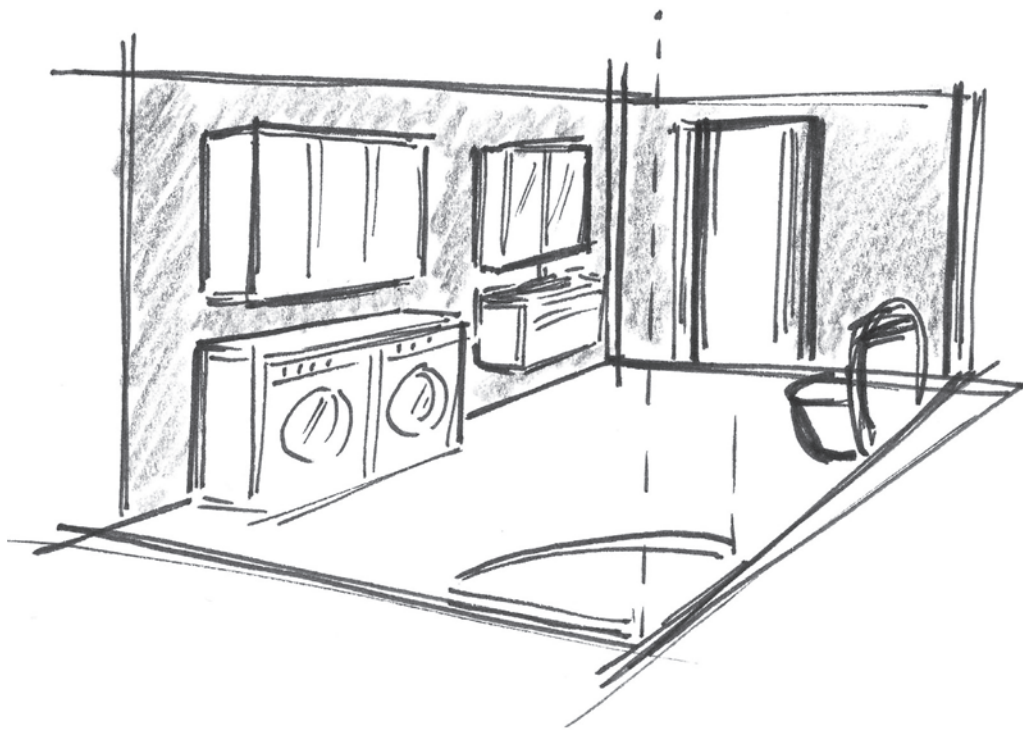

KODINHOITOTILAT KYLPUHUONEESSA.

Hyviä uutisia sinulle, jolla on kylpyhuone, mutta ei erillisiä kodinhoitotiloja. Nyt saat rakennettua pyykkihuollosta yhtenäisen kokonaisuuden kylpyhuonekalusteiden kanssa. Kalustevalikoimamme täydentyy nyt 60 cm syvillä kaapistoilla, jolloin pyykkikone ja kuivausrumpu integroituvat tyylikkäästi kaapistoon. 50 vuoden kokemuksella kylpyhuoneista tiedämme, mitä vaatimuksia kosteat tilat asettavat. Kysymys on laadusta, toiminnallisuudesta ja käsityöstä.