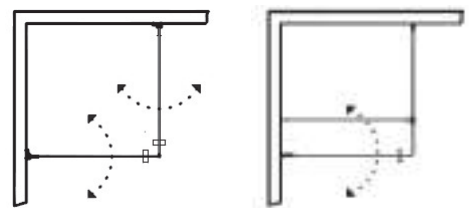

LASIPINNAT TUOVAT TILAN TUNTUA

Ovet voi kääntää seinää vasten kun suihkua ei käytetä, mikä vapauttaa latti tilaa. Toinen fiksu yksityiskohta on, että ovet sulkeutuvat itsekseen viimeiset senttimetrit. Suuret lasipinnat tuovat tilan tuntua ja ovat helposti puhdistettavat. Valitse vaihtoehdoista kaksi ovea tai yksi ovi ja yksi kiinteä lasi.