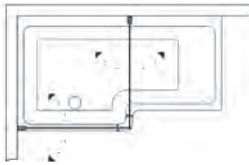

FORSA SUIHKUKULMA AMME

Koostuu kahdesta avattavasta ovesta, joiden alareunassa on tiiviste. Karkaistu 6 mm turvalasi. Seinäprofiilit mahdollistavat putkien läpiviennit 25 mm seinästä. Korkeus 144 cm.

Tuotenumeron viimeinen numero on 1 tai 2 riippuen vetimestä. Taulukossa on tuotenumerot vetimellä 1 (muuta viimeinen nroksi 2 halutessasi). Lisävarusteet löydät sivulta 185.

Jos tilaat suihkun räätälöitynä mittojesi mukaan, lasin maksimimitat ovat korkeus 198 cm ja leveys 100 cm. Ota yhteyttä lähimpään jälleenmyyjääsi. Toimitusaika: 4-5 viikkoa hyväksytystä mittapiirustuksesta.

Lasit	Kirkas lasi				Huurrelasi				Savulasi			
	Valk matta	Musta matta	Alum matta	Alum kiiltävä	Valk matta	Musta matta	Alum matta	Alum kiiltävä	Valk matta	Musta matta	Alum matta	Alum kiiltävä
Profiili	61171881	61172881	61173881	61174881	61181881	61182881	61183881	61184881	61191881	61192881	61193881	61194881
Hinta	667,-				667,-				667,-			

FORSA LISÄVARUSTEET.

	SUIHKUALLAS		
	90x90 suora	90x90 puolipyöreä	90x158 suora
Hinta	6275	6270	6278
	533,-	533,-	765,-

TIIVISTELISTA SUIHKUALTAALLE

	Valkoinen
	47800
Hinta	57,-

SEINÄTUKI

	621
Hinta	67,-