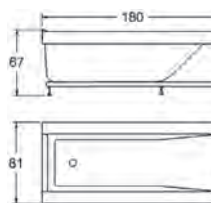

Kylpysyvyys: 47 cm
Kylpyvesimäärä: 242 l

Lisävarusteet hana
Nice juoksuputkella 641,-
Nice ilman juoksuputkea 641,-
Love Me 1 133,-
Hey Joe 892,-
(Hanareikien poraus sisältyy hanatilaukseen)
Ks. hana sivulta 154.