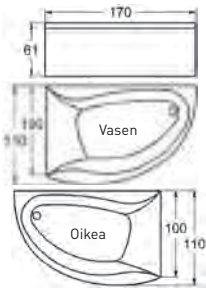

KYLPYAMMEET AKRYYLISTA.

KYLPYAMME Z170 (170x110), vasen tai oikea malli.

✓ = Sisältyy ○ = Lisävarusteet - = Ei valittavissa

Kylpysyvyys: 45 cm
Kylpyvesimäärä: 240 l

Perusvalinnat Hinta	Vakio 1 351,-	Järjestelmä 1* 2 912,-	Järjestelmä 2* 4 180,-
Etulevy	✓	✓	✓
Ylivuotosuoja	-	○ 226,-	✓
Sivuhieronta 6 midisuutinta	-	✓	✓
Selkähieronta 6 mikrosuutinta	-	✓	-
Jalkahieronta 4 mikrosuutinta	-	✓	-
Selkähieronta 26 multisuutinta	-	-	✓
Jalkahieronta 24 nanosuutinta	-	-	✓
Pohjahieronta 12 multisuutinta*	-	○ 1 130,-	○ 1 130,-
Valoterapia*	-	○ 508,-	○ 508,-
Lämmitin 1,5 kW*	-	○ 452,-	○ 452,-
Kosketuspaneeli	-	✓	✓

Lisävarusteet hana
Nice 641,-
(Hanareikien poraus
sisältyy
hanatilaukseen)
Ks. hana sivulta 154.