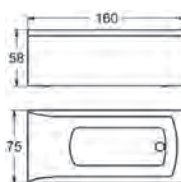

KYLPYAMME Z160 (160X75).

✓ = Sisältyy ○ = Lisävarusteet - = Ei valittavissa

Kylpysyvyys: 42 cm
Kylpyvesimäärä: 160 l

Perusvalinnat Hinta	Vakio 1 092,-	Järjestelmä 1* 2 653,-	Järjestelmä 2* 3 921,-
Etulevy	✓	✓	✓
Päätylevy	○ 115,-	○ 115,-	○ 115,-
Ylivuotosuoja	-	○ 226,-	✓
Suihkuamme 6 midisuutinta	-	✓	✓
Selkähieronta 4 mikrosuutinta	-	✓	-
Jalkahieronta 4 mikrosuutinta	-	✓	-
Selkähieronta 15 multisuutinta	-	-	✓
Jalkahieronta 24 nanosuutinta	-	-	✓
Pohjahieronta 8 multisuutinta*	-	○ 1 017,-	○ 1 017,-
Valoterapia *	-	○ 508,-	○ 508,-
Lämmitin 1,5 kW*	-	○ 452,-	○ 452,-
Kosketuspaneeli	-	✓	✓

Lisävarusteet hana
Nice 641,-
(Hanareikien poraus
sisältyy
hanatilaukseen)
Ks. hana sivulta 154.