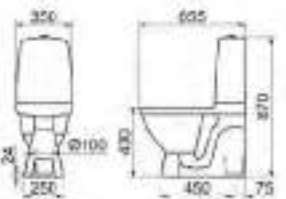

S-luokalla	Tuotenumero	Hinta
Valkoinen istuinkansi	9085	455,-
Valk. värimuunneltu kansi	9085-01	493,-
Musta värimuunneltu kansi	9085-01	511,-

WC 9087.

Pölysuojälmällä P-luokalla. Huuhelakalusteiden malli 4/3 lit. Integroitu ja helposti irrotettava kova muovikansi (valkoinen).