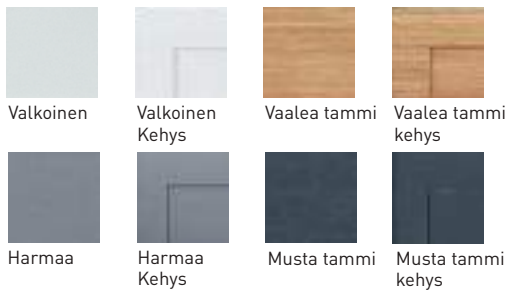

VÄRIVAIHTOEHDOT.

VALINNAINEN NCS-VÄRI LISÄHINTAAN

NCS© www.ncscolour.com

	Lisähinta
Tuote 1	461,-
Tuote 1 (alaosa 120-140 cm.)	628,-
+	
Seuraavat tuotteet	171,-/kpl

VETIMET alaosiin ja korkeisiin kaappeihin.

Väri	Tuotenumero	Hinta
Ruskea	71366	31,-
Musta	71367	31,-

Väri	Tuotenumero	Hinta
	71371	17,-
	71372	17,-

Väri	Tuotenumero	Hinta
Tina	71361	39,-
Pronssi	71362	39,-
Messinki	-	-
Teräs	-	-

Väri	Tuotenumero	Hinta
	71377	17,-
	71378	16,-
	71376	17,-

Vedin 5

Väri	Tuotenumero	Hinta
Kromi/cc 128	12368	10,-
cc 256	12369	19,-
cc 480	12370	19,-
Valkoinen/cc 128	12371	10,-
cc 256	12372	19,-
cc 480	12373	19,-
Musta/cc 128	12374	10,-
cc 256	12375	19,-
cc 480	12376	19,-
Kulta matta/cc 128	12377	11,-
cc 256	12378	19,-
cc 480	12379	19,-

Väri	Tuotenumero	Hinta
Valkoinen posliini	71375	16,-

Väri	Tuotenumero	Hinta
Kromi/cc 128	12334	10,-
cc 256	12358	19,-
cc 480	12359	19,-
Mattakromi/cc 128	12335	10,-
cc 256	12360	19,-
cc 480	12361	19,-