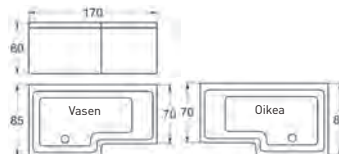

Kylpysyvyys: 42 cm
Kylpyvesimäärä: 230 l