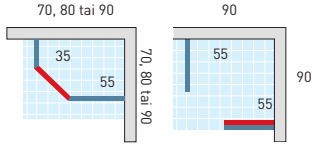

FASETT. SUIHKUKULMAT.

FASETT VIISTOKULMAINEN SUIHKUSEINÄ.

Yksi liukuovi. Korkeus 195 cm. Oviaukon leveys 46 cm. Kaikki mitat voidaan kääntää peilikuvaksi suihkuseinän oikea- tai vasenkätistä asennusta varten. Seinäprofiili mahdollistaa putkien läpiviennit 25 mm seinästä. Suihkuseinät voidaan täydentää 2 tai 4 cm:n levennysprofiileilla. Korkeus 195 cm

Lasit	Kirkas lasi		Savulasi	Chinchilla
	Valkoinen	Grafiitinharmaa	Grafiitinharmaa	Valkoinen
70x90	67790	677555	697555	64790
80x90	67890	678555	698555	64890
90x90	67990	679555	699555	64990
Hinta	600,-		647,-	600,-