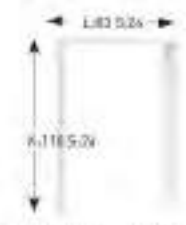

PEITELEVYTTÄ WC-MODUULI.

Tervitään, jos tarvitset pehkin WC-moduulin.

Väri	Tuotenumero	Hinta
Valkoinen	15010	94,-
Musta/teräsi	16010	146,-