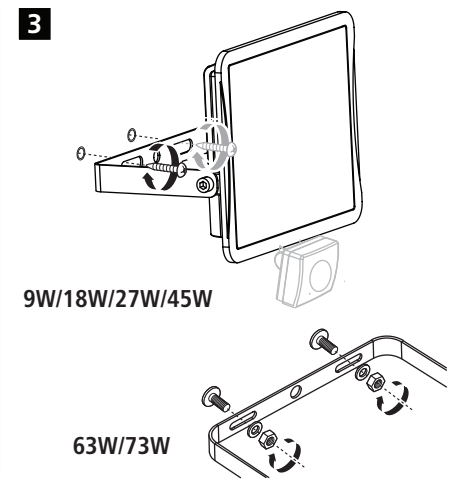

	L x W x D (mm)	P (W)	d ₁ (mm)	d ₂ (mm)	IK06	IK05	IP	Kg	lm ²
950/1000 lm	100x105x23	9	48.5	6.5	06	05	65	0.32	0.0071
	190x123x52	10	48.5	6.5	06	05	54	0.475	
1850/2000 lm	110x123x26	18	48.5	6.5	06	05	65	0.39	0.0098
	190x123x52	19	48.5	6.5	06	05	54	0.475	
2850/3000 lm	133x153x28	27	48.5	6.5	06	05	65	0.51	0.0168
	201x153x57	28	48.5	6.5	06	05	54	0.575	
4650/5000 lm	151x190x30	45	48.5	8.5	06	05	65	0.74	0.0278
	235x190x58	46	48.5	8.5	06	05	54	0.8	
6500/7000 lm	195x250x33	63	79.5	8.5	07		65	1.19	0.0473
9300/10000 lm		73							

7 ⚙️

! Z-type