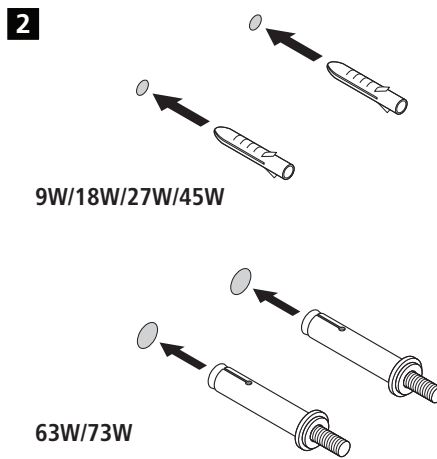

	L x W x D (mm)	P (W)	d ₁ (mm)	d ₂ (mm)	IK06	IK05	IP	Kg	lm ²
950/1000 lm	100x105x23	9	48.5	6.5	06	05	65	0.32	0.0071
	190x123x52	10	48.5	6.5	06	05	54	0.475	
1850/2000 lm	110x123x26	18	48.5	6.5	06	05	65	0.39	0.0098
	190x123x52	19	48.5	6.5	06	05	54	0.475	
2850/3000 lm	133x153x28	27	48.5	6.5	06	05	65	0.51	0.0168
	201x153x57	28	48.5	6.5	06	05	54	0.575	
4650/5000 lm	151x190x30	45	48.5	8.5	06	05	65	0.74	0.0278
	235x190x58	46	48.5	8.5	06	05	54	0.8	
6500/7000 lm	195x250x33	63	79.5	8.5	07		65	1.19	0.0473
9300/10000 lm		73							

7 ⚙️

! Z-type