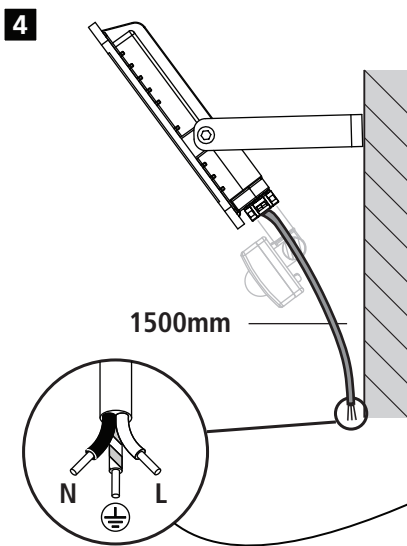

	L x W x D (mm)	P (W)	d ₁ (mm)	d ₂ (mm)	IK06	IK05	IP	Kg	lm ²
950/1000 lm	100x105x23	9	48.5	6.5	06	05	65	0.32	0.0071
	190x123x52	10	48.5	6.5	06	05	54	0.475	
1850/2000 lm	110x123x26	18	48.5	6.5	06	05	65	0.39	0.0098
	190x123x52	19	48.5	6.5	06	05	54	0.475	
2850/3000 lm	133x153x28	27	48.5	6.5	06	05	65	0.51	0.0168
	201x153x57	28	48.5	6.5	06	05	54	0.575	
4650/5000 lm	151x190x30	45	48.5	8.5	06	05	65	0.74	0.0278
	235x190x58	46	48.5	8.5	06	05	54	0.8	
6500/7000 lm	195x250x33	63	79.5	8.5	07		65	1.19	0.0473
9300/10000 lm		73							

7 ⚙️

! Z-type