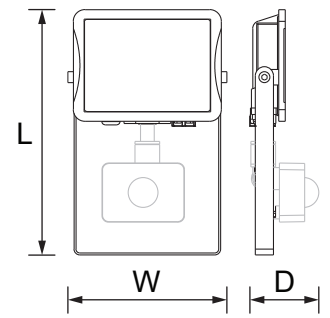

	L x W x D (mm)	P (W)	d ₁ (mm)	d ₂ (mm)	IK06	IK05	IP	Kg	lm ²
950/1000 lm	100x105x23	9	48.5	6.5	06	05	65	0.32	0.0071
	190x123x52	10	48.5	6.5	06	05	54	0.475	
1850/2000 lm	110x123x26	18	48.5	6.5	06	05	65	0.39	0.0098
	190x123x52	19	48.5	6.5	06	05	54	0.475	
2850/3000 lm	133x153x28	27	48.5	6.5	06	05	65	0.51	0.0168
	201x153x57	28	48.5	6.5	06	05	54	0.575	
4650/5000 lm	151x190x30	45	48.5	8.5	06	05	65	0.74	0.0278
	235x190x58	46	48.5	8.5	06	05	54	0.8	
6500/7000 lm	195x250x33	63	79.5	8.5	07		65	1.19	0.0473
9300/10000 lm		73							

7 ⚙️

! Z-type