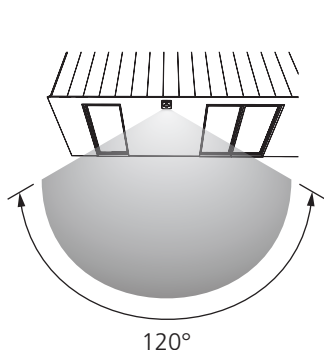

	L x W x D (mm)	P (W)	d ₁ (mm)	d ₂ (mm)	IK06	IK05	IP	Kg	lm ²
950/1000 lm	100x105x23	9	48.5	6.5	06	05	65	0.32	0.0071
	190x123x52	10	48.5	6.5	06	05	54	0.475	
1850/2000 lm	110x123x26	18	48.5	6.5	06	05	65	0.39	0.0098
	190x123x52	19	48.5	6.5	06	05	54	0.475	
2850/3000 lm	133x153x28	27	48.5	6.5	06	05	65	0.51	0.0168
	201x153x57	28	48.5	6.5	06	05	54	0.575	
4650/5000 lm	151x190x30	45	48.5	8.5	06	05	65	0.74	0.0278
	235x190x58	46	48.5	8.5	06	05	54	0.8	
6500/7000 lm	195x250x33	63	79.5	8.5	07		65	1.19	0.0473
9300/10000 lm		73							