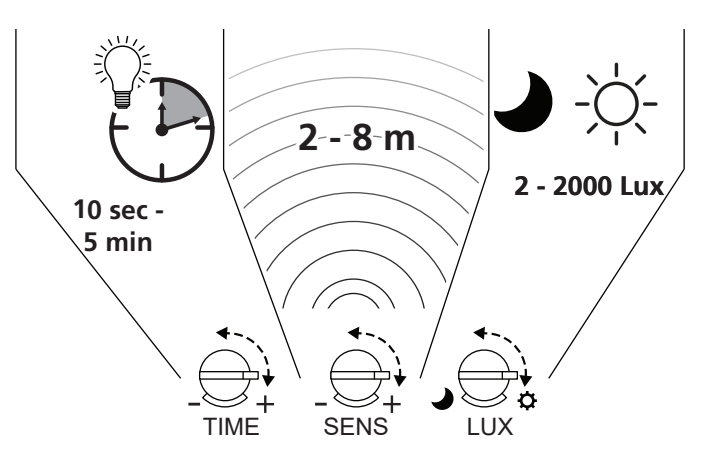

	L x W x D (mm)	P (W)	d ₁ (mm)	d ₂ (mm)	IK06	IK05	IP	Kg	lm ²
950/1000 lm	100x105x23	9	48.5	6.5	06	05	65	0.32	0.0071
	190x123x52	10	48.5	6.5	06	05	54	0.475	
1850/2000 lm	110x123x26	18	48.5	6.5	06	05	65	0.39	0.0098
	190x123x52	19	48.5	6.5	06	05	54	0.475	
2850/3000 lm	133x153x28	27	48.5	6.5	06	05	65	0.51	0.0168
	201x153x57	28	48.5	6.5	06	05	54	0.575	
4650/5000 lm	151x190x30	45	48.5	8.5	06	05	65	0.74	0.0278
	235x190x58	46	48.5	8.5	06	05	54	0.8	
6500/7000 lm	195x250x33	63	79.5	8.5	07		65	1.19	0.0473
9300/10000 lm		73							