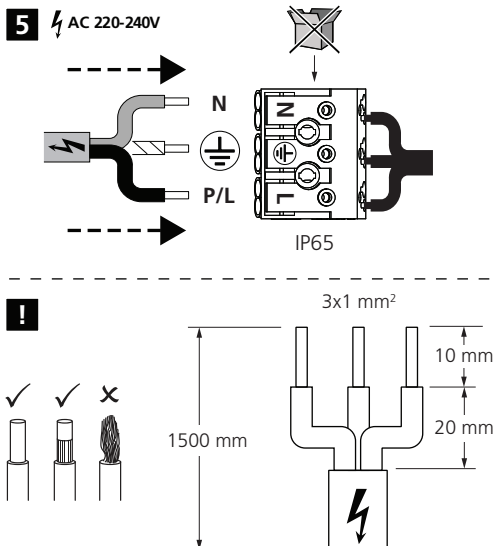

	L x W x D (mm)	P (W)	d ₁ (mm)	d ₂ (mm)	IK06	IK05	IP	Kg	lm ²
950/1000 lm	100x105x23	9	48.5	6.5	06	05	65	0.32	0.0071
	190x123x52	10	48.5	6.5	06	05	54	0.475	
1850/2000 lm	110x123x26	18	48.5	6.5	06	05	65	0.39	0.0098
	190x123x52	19	48.5	6.5	06	05	54	0.475	
2850/3000 lm	133x153x28	27	48.5	6.5	06	05	65	0.51	0.0168
	201x153x57	28	48.5	6.5	06	05	54	0.575	
4650/5000 lm	151x190x30	45	48.5	8.5	06	05	65	0.74	0.0278
	235x190x58	46	48.5	8.5	06	05	54	0.8	
6500/7000 lm	195x250x33	63	79.5	8.5	07		65	1.19	0.0473
9300/10000 lm		73							

7 ⚙️

! Z-type