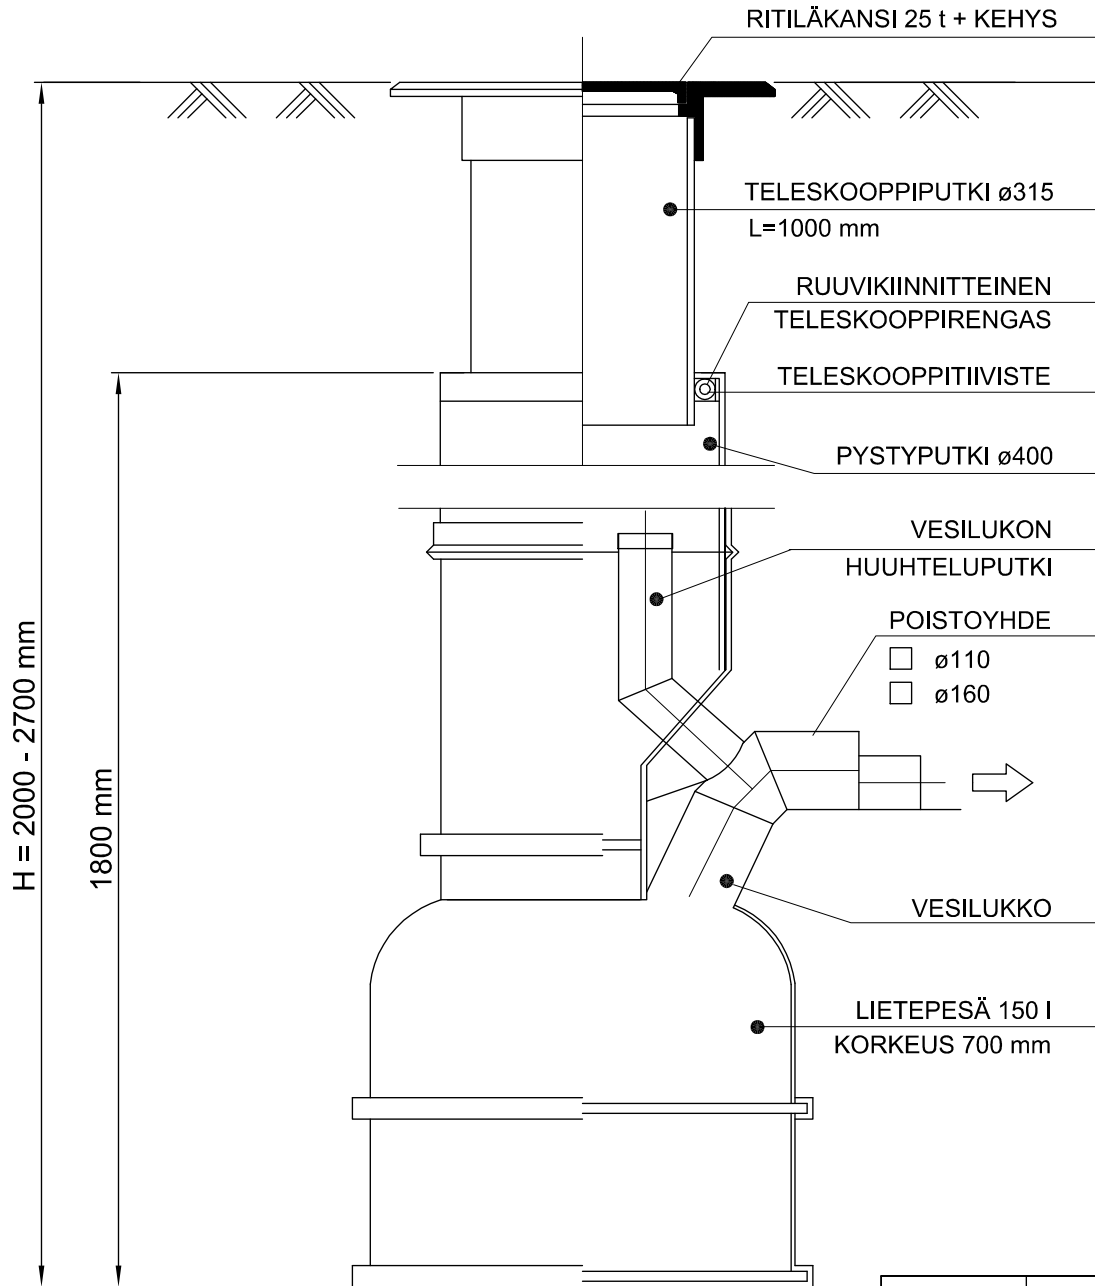

SADEVESIKAIVOPAKETTI SVK 600/315

RUNKO-OSA LYHENNETTÄVISSÄ ASENNUSPAIKALLA

Tuotekoko:	LVI-numero:	Tuotenro:
600/315	2607207	2318

K.OSA	KORTTELI/TILA	TONTTI/RNo	VIRANOMAISTEN MERKINTÖJÄ			
RAKENNUSTOIMENPIDE			PIIRUSTUSLAJI		JUOKS.No	
			LVI-PIIRUSTUS		1	
RAKENNUSKOHTEN NIMI JA OSOITE			PIIRUSTUKSEN SISÄLTÖ		MITTAKAAVAT	
			SVK 600/315			
			SADEVESIKAIVOPAKETTI			
TALOKAIVO OY Terästie 5, 04220 Kerava Puh. (09) 274 4840 Fax (09) 274 1099 Email: talokaivo@talokaivo.fi			SUUN.AL	TYÖ No	PIIR.No	MUUTOS
			LVI		336	
			PÄIVÄYS	PIIR.	TARK.	
			28.2.2011	lh	et	