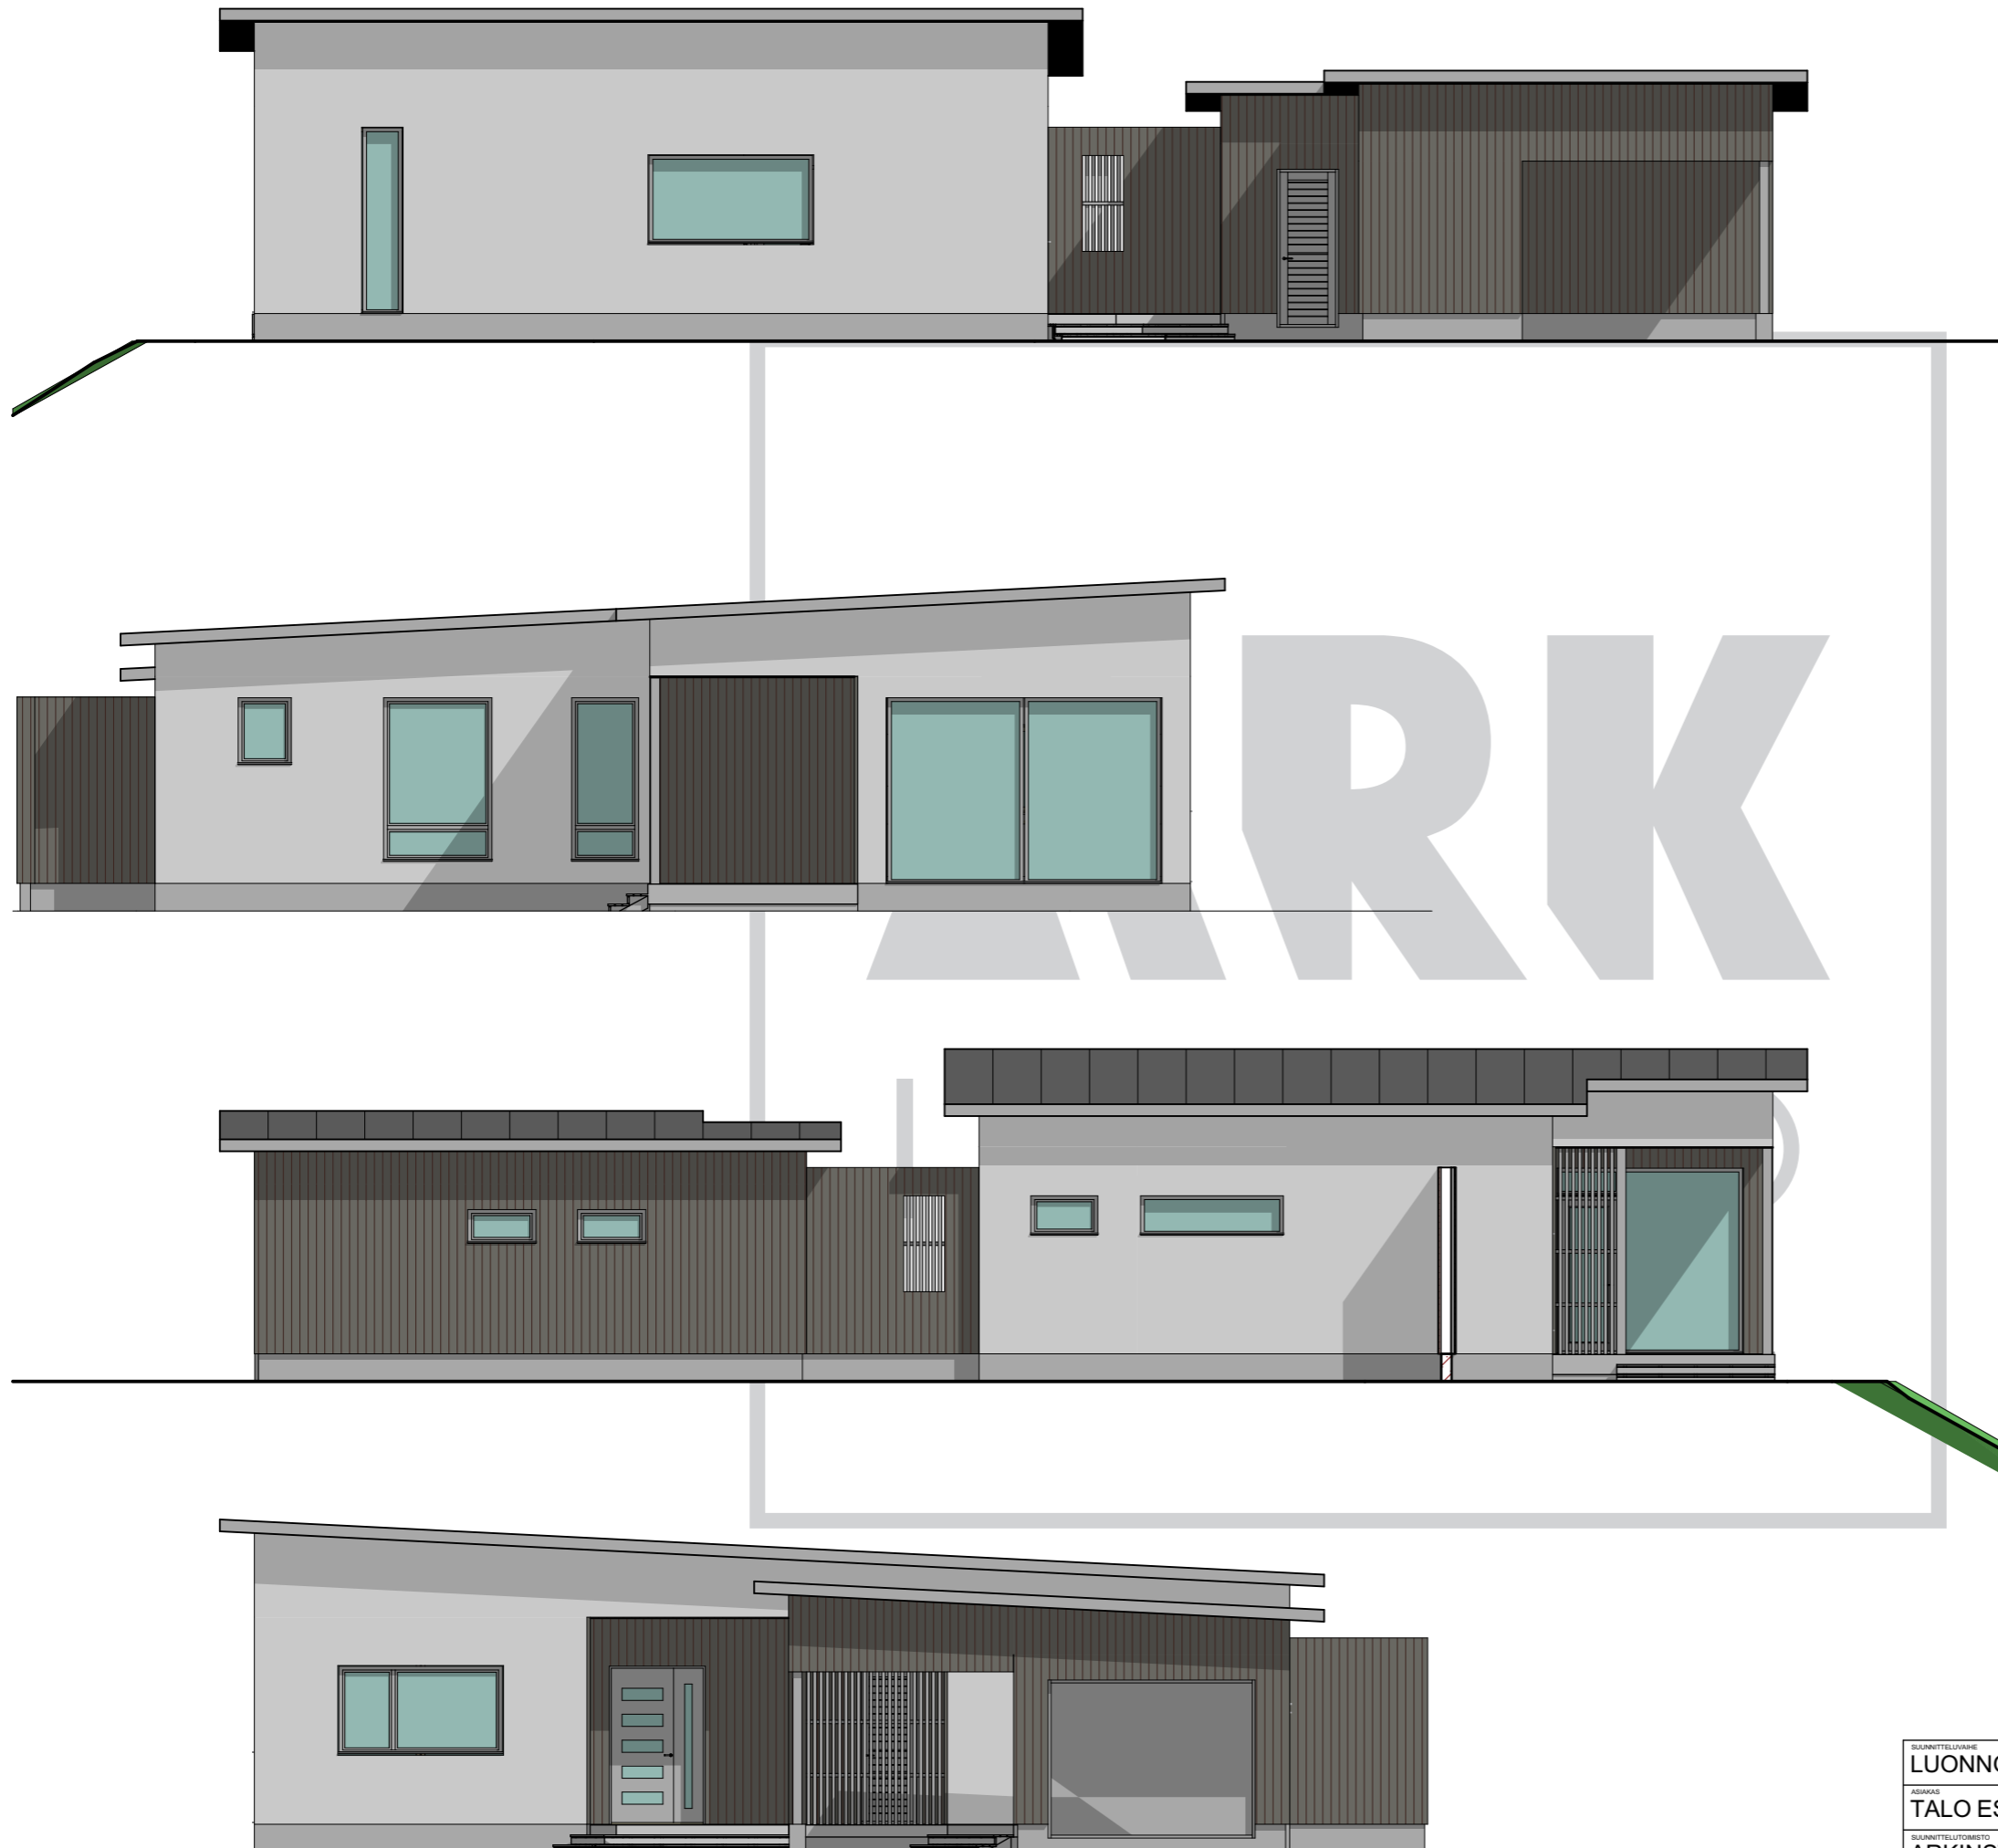

SUUNNITTELUVAHE	
LUONNOS, POHJAPIIRROS	
ASIAKAS	
TALO ESIMERKKI	
SUUNNITTELUFORMISTO	PELLAVANTORI 1, 33100 TAMPERE
ARKINSTO	
SUUNNITTELIJA	
SUUNNITTELIJA	

SUUNNITTELUVAIHE LUONNOS, JULKISIVUPIIRROKSET	
ASIAKAS TALO ESIMERKKI	
SUUNNITTELUKOMISSION ARKINSTO	PELLAVANTORI 1, 33100 TAMPERE
SUUNNITTELIJA SUUNNITTELIJA	

SUUNNITTELUVAIHE LUONNOS, LEIKKAUSPIIRROKSET	
ASIAKAS TALO ESIMERKKI	
SUUNNITTELUKORISTO ARKINSTO	PELLAVANTORI 1, 33100 TAMPERE
SUUNNITTELIJA SUUNNITTELIJA	

<small>SUUNNITTELUVAIHE</small> LUONNOS, 3D	
<small>ASIAKAS</small> TALO ESIMERKKI	
<small>SUUNNITTELUKOMISSION</small> ARKINSTO	PELLAVANTORI 1, 33100 TAMPERE
<small>SUUNNITTELIJA</small> SUUNNITTELIJA	