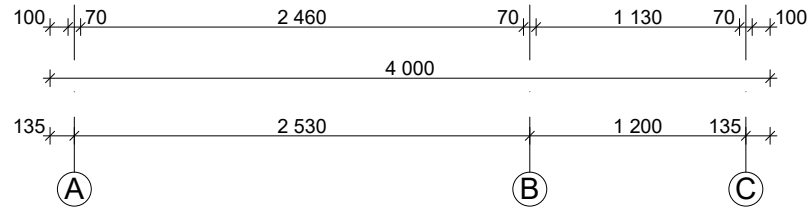

Firenze C 70

400 x 800 cm

380 x 780 cm

70 mm

DE Alle angegebenen Maße sind ca.-Maße
EN All dimensions are approximate
NL Alle maten zijn circa maten
NO Alle vedlagte mål er ca
ES Todas las dimensiones son aproximadas
PT Todas as dimensões são aproximadas
PL Wszystkie wymiary są przybliżone
EE Kõik mõõdud on ligilähedased
IT Tutte le misure indicate sono circa
DK Alle angivne mål er ca.-mål
SE Samtliga mått är ungefärliga
FR Toutes les dimensions fournies sont approximatives

Firenze C 70 mm / 400 x 800 cm

Firenze C 70 mm / 400 x 800 cm

Firenze C 70 mm / 400 x 800 cm

Firenze C 70 mm / 400 x 800 cm

Firenze C 70 mm / 400 x 800 cm

A-A

B-B

Firenze B 70 mm / 500 x 1100 cm - A; B

Nr.					
A01			2920	1	
A02			3640	1	
A03			740	34	
A04			570	51	
A05			1290	17	
A06			4795	1	
A07			3205	1	
A08			2764	1	
A09			5450	1	
A10				4895	1(1+0)
A11				3305	1(1+0)
B01				3340	1
B02		3340		20	
B03		3555		1	
B04		4895		1	
B05		3305		1	
B06		5695		1	
B07		2519		1	
B08				4895	1(0+1)
B09				3305	1(0+1)

Firenze B 70 mm / 500 x 1100 cm - C

Nr.		 mm	 mm	 x	
C01			4795	1	
C02			3205	1	
C03	 Male fishtail		2664	9	
C04	 Female ft.		5350	6	
C05			4795	9	
C06			3205	7	
C07	 Female fishtail		3540	3	
C08			1270	5	
C09			1395	2	
C10	 Male fishtail		2764	1	
C11	 Female ft.		5450	1	
C12				4895	1(0+1)
C13				3305	1(0+1)