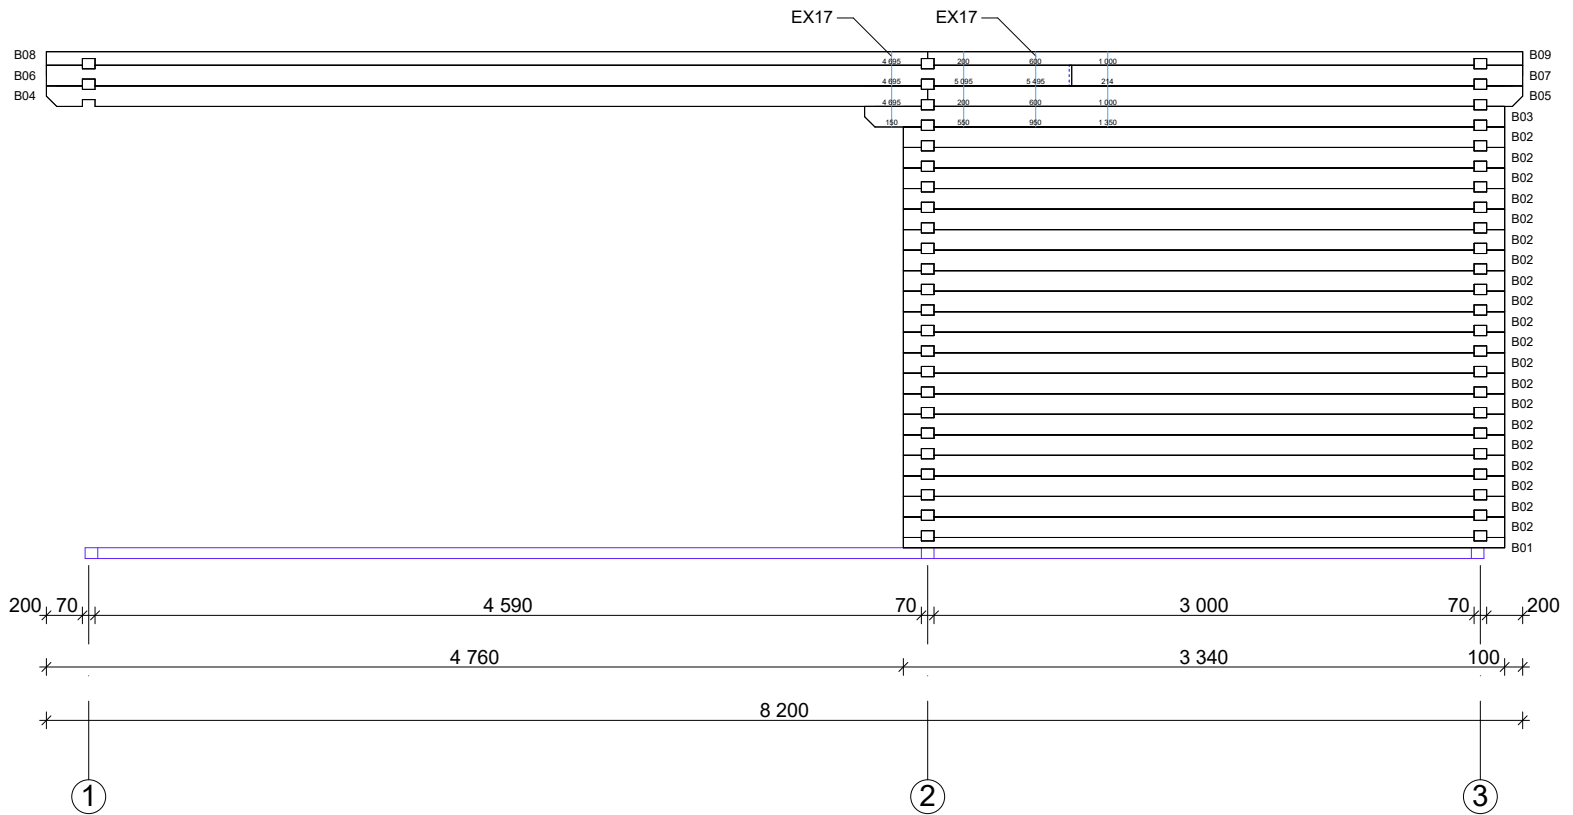

Firenze C 70

400 x 800 cm

380 x 780 cm

70 mm

DE Alle angegebenen Maße sind ca.-Maße
EN All dimensions are approximate
NL Alle maten zijn circa maten
NO Alle vedlagte mål er ca
ES Todas las dimensiones son aproximadas
PT Todas as dimensões são aproximadas
PL Wszystkie wymiary są przybliżone
EE Kõik mõõdud on ligilähedased
IT Tutte le misure indicate sono circa
DK Alle angivne mål er ca.-mål
SE Samtliga mått är ungefärliga
FR Toutes les dimensions fournies sont approximatives

Firenze C 70 mm / 400 x 800 cm

Firenze C 70 mm / 400 x 800 cm

Firenze C 70 mm / 400 x 800 cm

Firenze C 70 mm / 400 x 800 cm

Firenze C 70 mm / 400 x 800 cm

A-A

B-B

Firenze B 70 mm / 500 x 1100 cm - A; B

Firenze B 70 mm / 500 x 1100 cm - C

Nr.		 mm	 mm	 x	
C01			4795	1	
C02			3205	1	
C03	 Male fishtail		2664	9	
C04	 Female ft.		5350	6	
C05			4795	9	
C06			3205	7	
C07	 Female fishtail		3540	3	
C08			1270	5	
C09			1395	2	
C10	 Male fishtail		2764	1	
C11	 Female ft.		5450	1	
C12				4895	1(0+1)
C13				3305	1(0+1)

Nr.		 mm	 mm	 x
201			1830	17
202			270	17
203			500	17
204			4000	1
205			4000	1
206			4000	1
207			4000	1
208			3443	1
209			2754	1
210			2066	1
211			1377	1
212			688	1
301			4000	20
302			4000	1
303			3443	1
304			2754	1
305			2066	1
306			1377	1
307			688	1