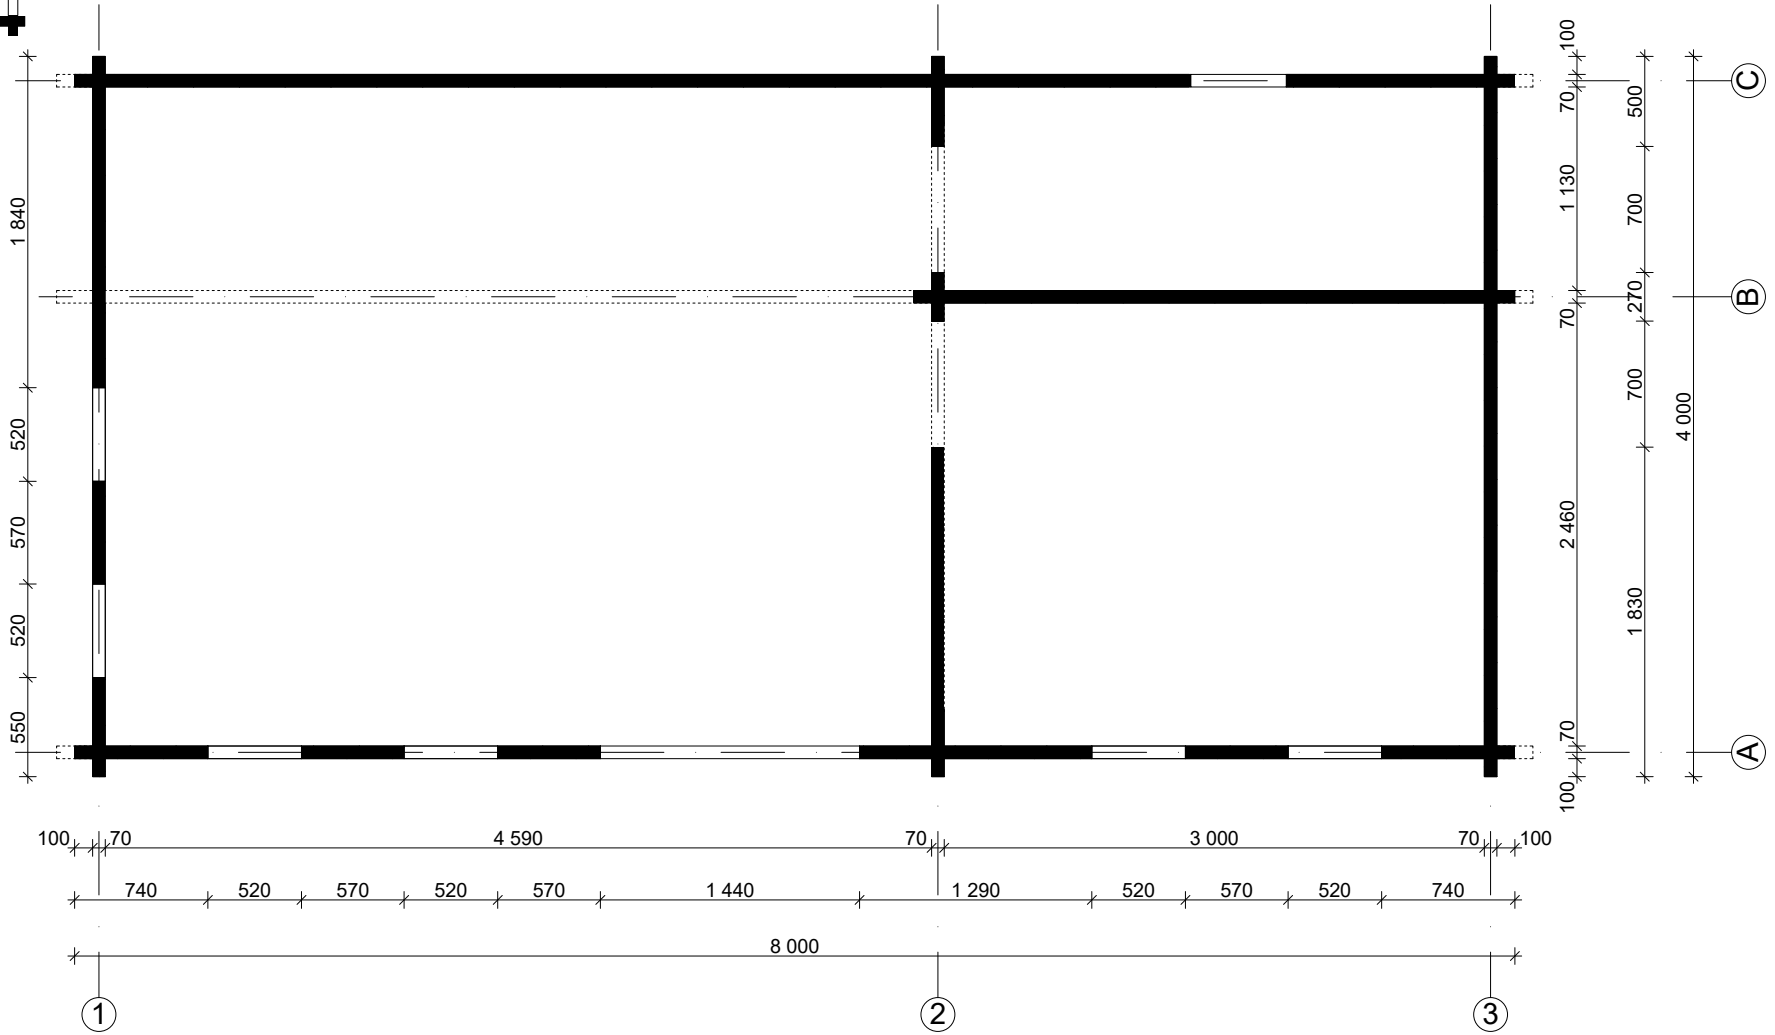

Firenze C 70

400 x 800 cm

380 x 780 cm

70 mm

DE Alle angegebenen Maße sind ca.-Maße
EN All dimensions are approximate
NL Alle maten zijn circa maten
NO Alle vedlagte mål er ca
ES Todas las dimensiones son aproximadas
PT Todas as dimensões são aproximadas
PL Wszystkie wymiary są przybliżone
EE Kõik mõõdud on ligilähedased
IT Tutte le misure indicate sono circa
DK Alle angivne mål er ca.-mål
SE Samtliga mått är ungefärliga
FR Toutes les dimensions fournies sont approximatives

Firenze C 70 mm / 400 x 800 cm

Firenze C 70 mm / 400 x 800 cm

Firenze C 70 mm / 400 x 800 cm

Firenze C 70 mm / 400 x 800 cm

Firenze C 70 mm / 400 x 800 cm

A-A

B-B

Firenze B 70 mm / 500 x 1100 cm - A; B

Firenze B 70 mm / 500 x 1100 cm - C

Nr.		 mm	 mm	 x	
C01			4795	1	
C02			3205	1	
C03	 Male fishtail		2664	9	
C04	 Female ft.		5350	6	
C05			4795	9	
C06			3205	7	
C07	 Female fishtail		3540	3	
C08			1270	5	
C09			1395	2	
C10	 Male fishtail		2764	1	
C11	 Female ft.		5450	1	
C12				4895	1(0+1)
C13				3305	1(0+1)

Nr.		 mm	 mm	 x
201			1830	17
202			270	17
203			500	17
204			4000	1
205			4000	1
206			4000	1
207			4000	1
208			3443	1
209			2754	1
210			2066	1
211			1377	1
212			688	1
301			4000	20
302			4000	1
303			3443	1
304			2754	1
305			2066	1
306			1377	1
307			688	1