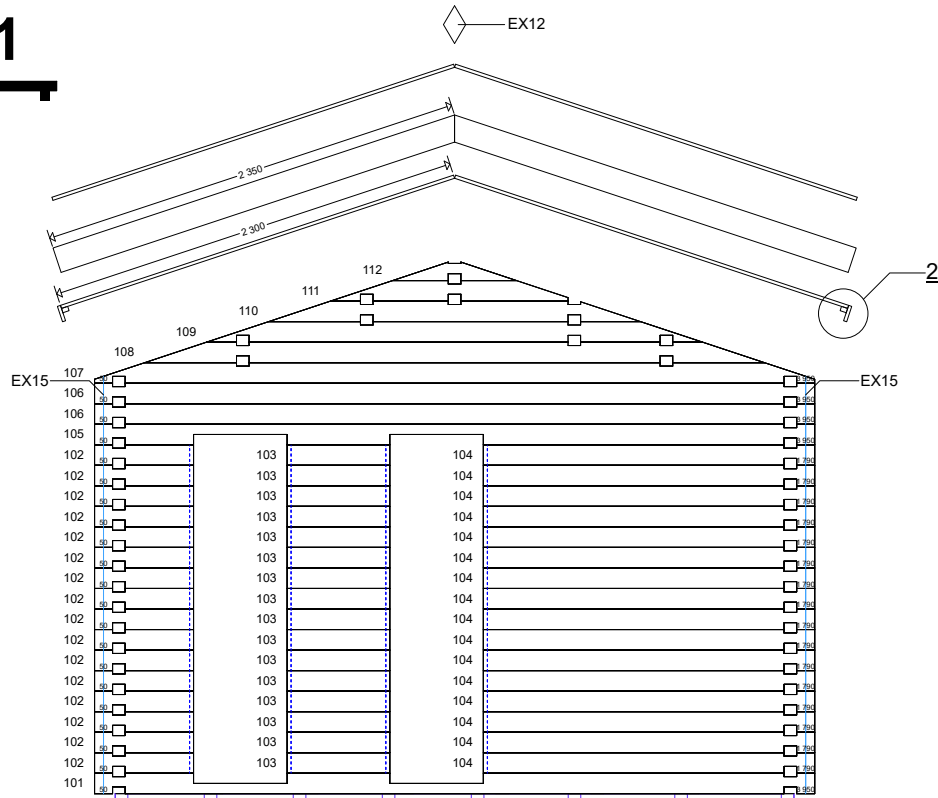

Firenze C 70

400 x 800 cm

380 x 780 cm

70 mm

DE Alle angegebenen Maße sind ca.-Maße
EN All dimensions are approximate
NL Alle maten zijn circa maten
NO Alle vedlagte mål er ca
ES Todas las dimensiones son aproximadas
PT Todas as dimensões são aproximadas
PL Wszystkie wymiary są przybliżone
EE Kõik mõõdud on ligilähedased
IT Tutte le misure indicate sono circa
DK Alle angivne mål er ca.-mål
SE Samtliga mått är ungefärliga
FR Toutes les dimensions fournies sont approximatives

Firenze C 70 mm / 400 x 800 cm

Firenze C 70 mm / 400 x 800 cm

Firenze C 70 mm / 400 x 800 cm

Firenze C 70 mm / 400 x 800 cm

Firenze C 70 mm / 400 x 800 cm

A-A

B-B

Firenze B 70 mm / 500 x 1100 cm - A; B

Nr.					
A01			2920	1	
A02			3640	1	
A03			740	34	
A04			570	51	
A05			1290	17	
A06			4795	1	
A07			3205	1	
A08			2764	1	
A09			5450	1	
A10				4895	1(1+0)
A11				3305	1(1+0)
B01				3340	1
B02		3340		20	
B03		3555		1	
B04		4895		1	
B05		3305		1	
B06		5695		1	
B07		2519		1	
B08				4895	1(0+1)
B09				3305	1(0+1)

Firenze B 70 mm / 500 x 1100 cm - C

Nr.		 mm	 mm	 x	
C01			4795	1	
C02			3205	1	
C03	 Male fishtail		2664	9	
C04	 Female ft.		5350	6	
C05			4795	9	
C06			3205	7	
C07	 Female fishtail		3540	3	
C08			1270	5	
C09			1395	2	
C10	 Male fishtail		2764	1	
C11	 Female ft.		5450	1	
C12				4895	1(0+1)
C13				3305	1(0+1)