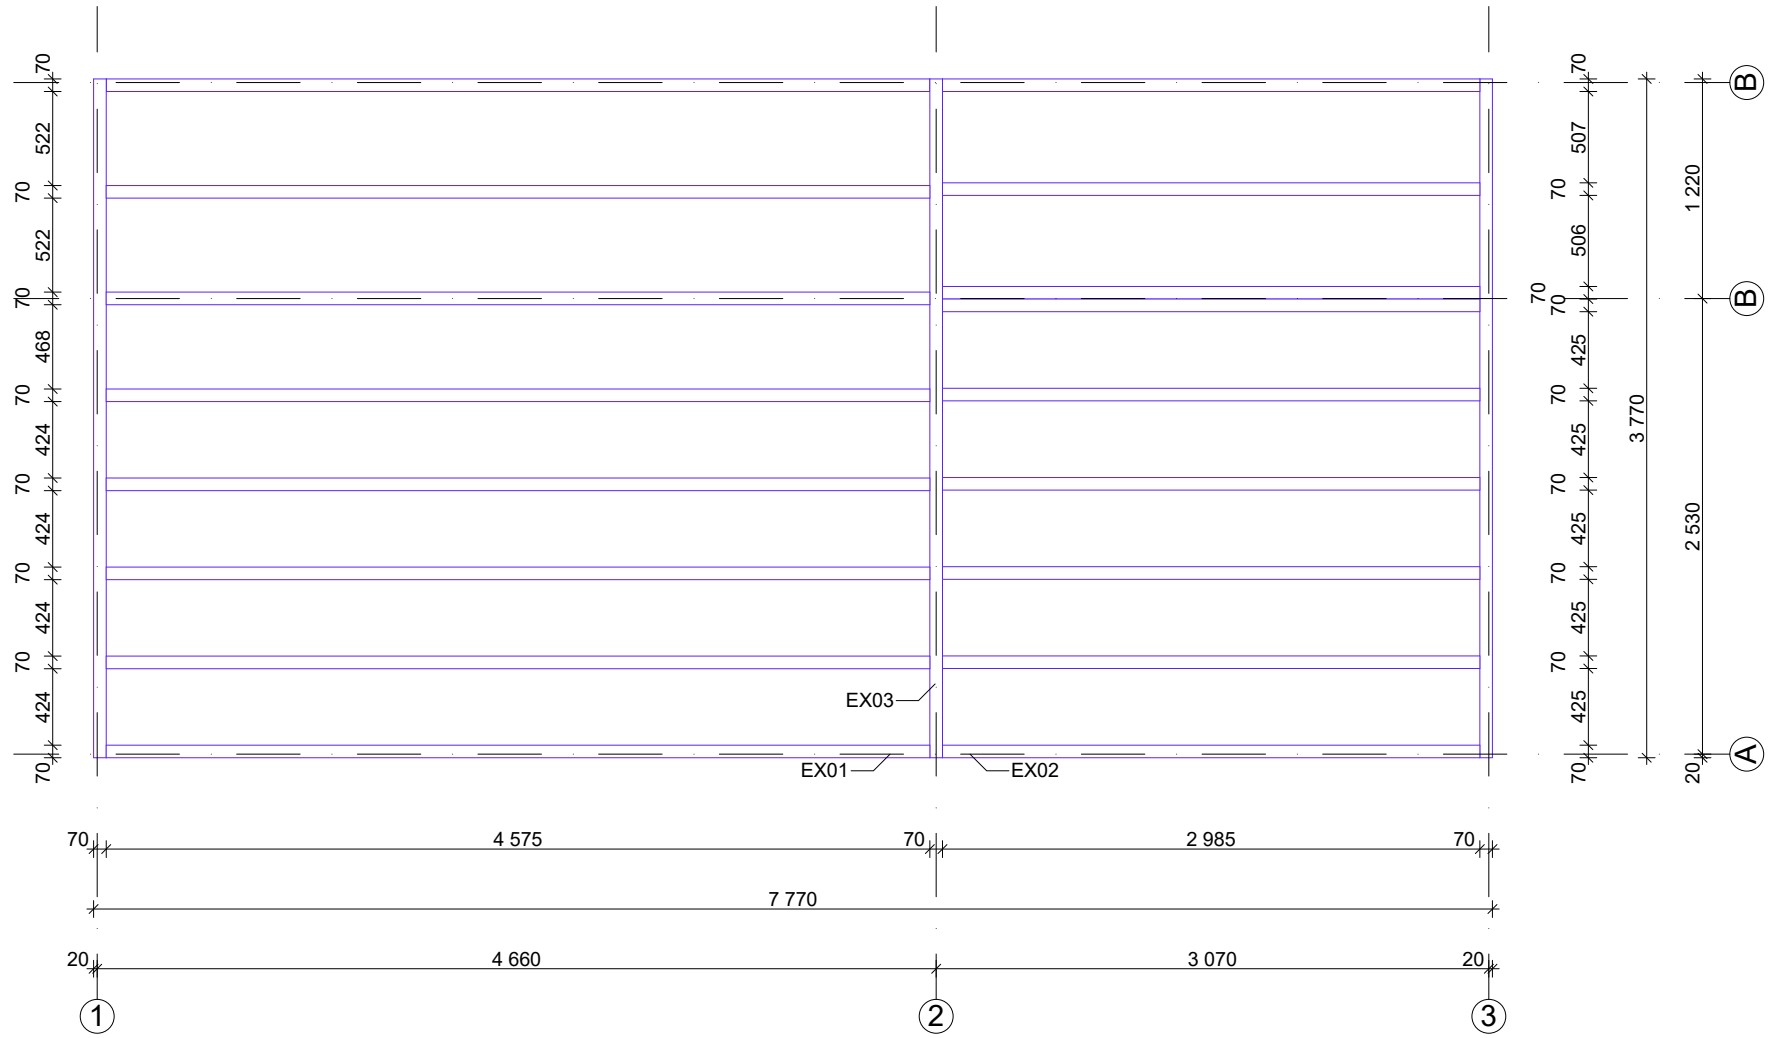

Firenze C 70

400 x 800 cm

380 x 780 cm

70 mm

DE Alle angegebenen Maße sind ca.-Maße
EN All dimensions are approximate
NL Alle maten zijn circa maten
NO Alle vedlagte mål er ca
ES Todas las dimensiones son aproximadas
PT Todas as dimensões são aproximadas
PL Wszystkie wymiary są przybliżone
EE Kõik mõõdud on ligilähedased
IT Tutte le misure indicate sono circa
DK Alle angivne mål er ca.-mål
SE Samtliga mått är ungefärliga
FR Toutes les dimensions fournies sont approximatives

Firenze C 70 mm / 400 x 800 cm

Firenze C 70 mm / 400 x 800 cm

Firenze C 70 mm / 400 x 800 cm

Firenze C 70 mm / 400 x 800 cm

Firenze C 70 mm / 400 x 800 cm

A-A

B-B

Firenze B 70 mm / 500 x 1100 cm - A; B

Nr.					
A01			2920	1	
A02			3640	1	
A03			740	34	
A04			570	51	
A05			1290	17	
A06			4795	1	
A07			3205	1	
A08			2764	1	
A09			5450	1	
A10				4895	1(1+0)
A11				3305	1(1+0)
B01				3340	1
B02		3340		20	
B03		3555		1	
B04		4895		1	
B05		3305		1	
B06		5695		1	
B07		2519		1	
B08				4895	1(0+1)
B09				3305	1(0+1)

Nr.		 mm	 mm	 x
201			1830	17
202			270	17
203			500	17
204			4000	1
205			4000	1
206			4000	1
207			4000	1
208			3443	1
209			2754	1
210			2066	1
211			1377	1
212			688	1
301			4000	20
302			4000	1
303			3443	1
304			2754	1
305			2066	1
306			1377	1
307			688	1