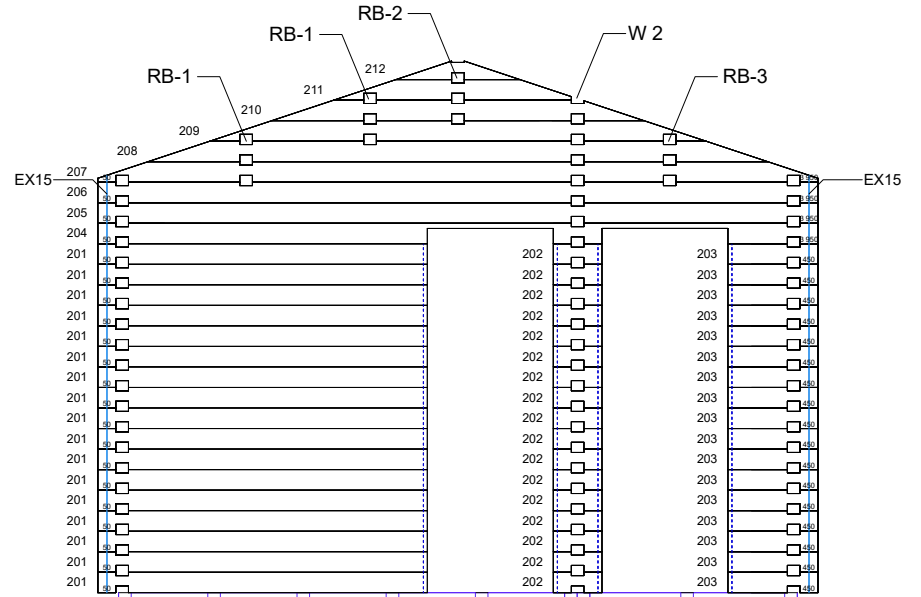

Firenze C 70 mm / 400 x 800 cm

Firenze C 70 mm / 400 x 800 cm

Firenze C 70 mm / 400 x 800 cm

Firenze C 70 mm / 400 x 800 cm

Firenze C 70 mm / 400 x 800 cm

A-A

B-B

Firenze B 70 mm / 500 x 1100 cm - A; B

Nr.					
A01			2920	1	
A02			3640	1	
A03			740	34	
A04			570	51	
A05			1290	17	
A06			4795	1	
A07			3205	1	
A08			2764	1	
A09			5450	1	
A10				4895	1(1+0)
A11				3305	1(1+0)
B01				3340	1
B02		3340		20	
B03		3555		1	
B04		4895		1	
B05		3305		1	
B06		5695		1	
B07		2519		1	
B08				4895	1(0+1)
B09				3305	1(0+1)

Firenze B 70 mm / 500 x 1100 cm - C

Nr.		 mm	 mm	 x	
C01			4795	1	
C02			3205	1	
C03	 Male fishtail		2664	9	
C04	 Female ft.		5350	6	
C05			4795	9	
C06			3205	7	
C07	 Female fishtail		3540	3	
C08			1270	5	
C09			1395	2	
C10	 Male fishtail		2764	1	
C11	 Female ft.		5450	1	
C12				4895	1(0+1)
C13				3305	1(0+1)

Nr.		 mm	 mm	 x
201			1830	17
202			270	17
203			500	17
204			4000	1
205			4000	1
206			4000	1
207			4000	1
208			3443	1
209			2754	1
210			2066	1
211			1377	1
212			688	1
301			4000	20
302			4000	1
303			3443	1
304			2754	1
305			2066	1
306			1377	1
307			688	1