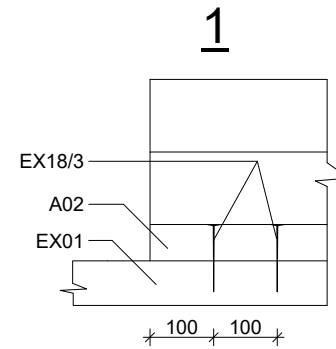

Firenze C 70

400 x 800 cm

380 x 780 cm

70 mm

DE Alle angegebenen Maße sind ca.-Maße
EN All dimensions are approximate
NL Alle maten zijn circa maten
NO Alle vedlagte mål er ca
ES Todas las dimensiones son aproximadas
PT Todas as dimensões são aproximadas
PL Wszystkie wymiary są przybliżone
EE Kõik mõõdud on ligilähedased
IT Tutte le misure indicate sono circa
DK Alle angivne mål er ca.-mål
SE Samtliga mått är ungefärliga
FR Toutes les dimensions fournies sont approximatives

Firenze C 70 mm / 400 x 800 cm

Firenze C 70 mm / 400 x 800 cm

Firenze C 70 mm / 400 x 800 cm

Firenze C 70 mm / 400 x 800 cm

Firenze C 70 mm / 400 x 800 cm

A-A

B-B

Firenze B 70 mm / 500 x 1100 cm - A; B

Firenze B 70 mm / 500 x 1100 cm - C

Nr.		 mm	 mm	 x	
C01			4795	1	
C02			3205	1	
C03	 Male fishtail		2664	9	
C04	 Female ft.		5350	6	
C05			4795	9	
C06			3205	7	
C07	 Female fishtail		3540	3	
C08			1270	5	
C09			1395	2	
C10	 Male fishtail		2764	1	
C11	 Female ft.		5450	1	
C12				4895	1(0+1)
C13				3305	1(0+1)

Nr.		 mm	 mm	 x
201			1830	17
202			270	17
203			500	17
204			4000	1
205			4000	1
206			4000	1
207			4000	1
208			3443	1
209			2754	1
210			2066	1
211			1377	1
212			688	1
301			4000	20
302			4000	1
303			3443	1
304			2754	1
305			2066	1
306			1377	1
307			688	1