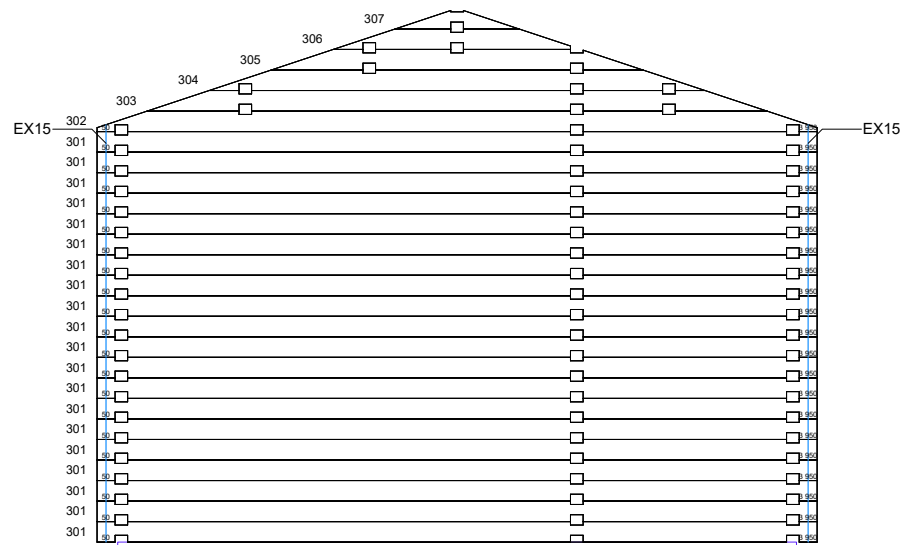

Firenze C 70

400 x 800 cm

380 x 780 cm

70 mm

DE Alle angegebenen Maße sind ca.-Maße
EN All dimensions are approximate
NL Alle maten zijn circa maten
NO Alle vedlagte mål er ca
ES Todas las dimensiones son aproximadas
PT Todas as dimensões são aproximadas
PL Wszystkie wymiary są przybliżone
EE Kõik mõõdud on ligilähedased
IT Tutte le misure indicate sono circa
DK Alle angivne mål er ca.-mål
SE Samtliga mått är ungefärliga
FR Toutes les dimensions fournies sont approximatives

Firenze C 70 mm / 400 x 800 cm

Firenze C 70 mm / 400 x 800 cm

Firenze C 70 mm / 400 x 800 cm

Firenze C 70 mm / 400 x 800 cm

Firenze C 70 mm / 400 x 800 cm

A-A

B-B

Firenze B 70 mm / 500 x 1100 cm - A; B

Nr.					
A01			2920	1	
A02			3640	1	
A03			740	34	
A04			570	51	
A05			1290	17	
A06			4795	1	
A07			3205	1	
A08			2764	1	
A09			5450	1	
A10				4895	1(1+0)
A11				3305	1(1+0)
B01				3340	1
B02		3340		20	
B03		3555		1	
B04		4895		1	
B05		3305		1	
B06		5695		1	
B07		2519		1	
B08				4895	1(0+1)
B09				3305	1(0+1)

Firenze B 70 mm / 500 x 1100 cm - C

Nr.		 mm	 mm	 x	
C01			4795	1	
C02			3205	1	
C03	 Male fishtail		2664	9	
C04	 Female ft.		5350	6	
C05			4795	9	
C06			3205	7	
C07	 Female fishtail		3540	3	
C08			1270	5	
C09			1395	2	
C10	 Male fishtail		2764	1	
C11	 Female ft.		5450	1	
C12				4895	1(0+1)
C13				3305	1(0+1)