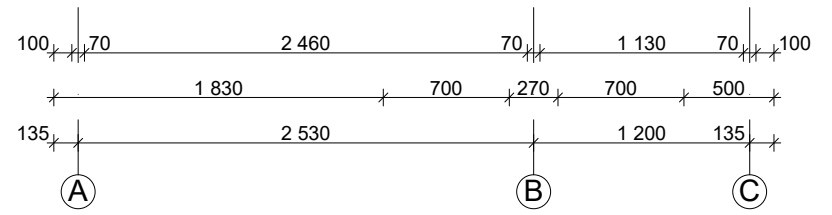

Firenze C 70

400 x 800 cm

380 x 780 cm

70 mm

DE Alle angegebenen Maße sind ca.-Maße
EN All dimensions are approximate
NL Alle maten zijn circa maten
NO Alle vedlagte mål er ca
ES Todas las dimensiones son aproximadas
PT Todas as dimensões são aproximadas
PL Wszystkie wymiary są przybliżone
EE Kõik mõõdud on ligilähedased
IT Tutte le misure indicate sono circa
DK Alle angivne mål er ca.-mål
SE Samtliga mått är ungefärliga
FR Toutes les dimensions fournies sont approximatives

Firenze C 70 mm / 400 x 800 cm

Firenze C 70 mm / 400 x 800 cm

Firenze C 70 mm / 400 x 800 cm

Firenze C 70 mm / 400 x 800 cm

Firenze C 70 mm / 400 x 800 cm

A-A

B-B

Firenze B 70 mm / 500 x 1100 cm - A; B

Firenze B 70 mm / 500 x 1100 cm - C

Nr.		 mm	 mm	 x	
C01			4795	1	
C02			3205	1	
C03	 Male fishtail		2664	9	
C04	 Female ft.		5350	6	
C05			4795	9	
C06			3205	7	
C07	 Female fishtail		3540	3	
C08			1270	5	
C09			1395	2	
C10	 Male fishtail		2764	1	
C11	 Female ft.		5450	1	
C12				4895	1(0+1)
C13				3305	1(0+1)

Nr.		 mm	 mm	 x
201			1830	17
202			270	17
203			500	17
204			4000	1
205			4000	1
206			4000	1
207			4000	1
208			3443	1
209			2754	1
210			2066	1
211			1377	1
212			688	1
301			4000	20
302			4000	1
303			3443	1
304			2754	1
305			2066	1
306			1377	1
307			688	1