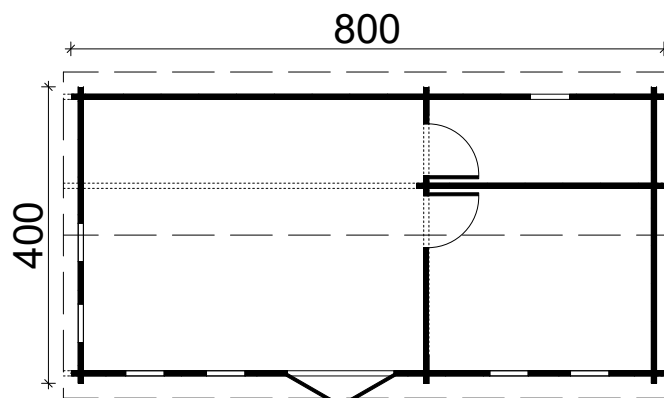

Firenze C 70

400 x 800 cm

380 x 780 cm

70 mm

DE Alle angegebenen Maße sind ca.-Maße
EN All dimensions are approximate
NL Alle maten zijn circa maten
NO Alle vedlagte mål er ca
ES Todas las dimensiones son aproximadas
PT Todas as dimensões são aproximadas
PL Wszystkie wymiary są przybliżone
EE Kõik mõõdud on ligilähedased
IT Tutte le misure indicate sono circa
DK Alle angivne mål er ca.-mål
SE Samtliga mått är ungefärliga
FR Toutes les dimensions fournies sont approximatives

Firenze C 70 mm / 400 x 800 cm

Firenze C 70 mm / 400 x 800 cm

Firenze C 70 mm / 400 x 800 cm

Firenze C 70 mm / 400 x 800 cm

Firenze C 70 mm / 400 x 800 cm

A-A

B-B

Firenze B 70 mm / 500 x 1100 cm - A; B

Firenze B 70 mm / 500 x 1100 cm - C

Nr.		 mm	 mm	 x	
C01			4795	1	
C02			3205	1	
C03	 Male fishtail		2664	9	
C04	 Female ft.		5350	6	
C05			4795	9	
C06			3205	7	
C07	 Female fishtail		3540	3	
C08			1270	5	
C09			1395	2	
C10	 Male fishtail		2764	1	
C11	 Female ft.		5450	1	
C12				4895	1(0+1)
C13				3305	1(0+1)

Firenze B 70 mm / 500 x 1100 cm - 1

Nr.				
101			4000	1
102			550	16
103			570	16
104			1840	16
105			4000	1
106			4000	2
107			4000	1
108			3443	1
109			2754	1
110			2066	1
111			1377	1
112			688	1

Firenze B 70 mm / 500 x 1100 cm - 2; 3