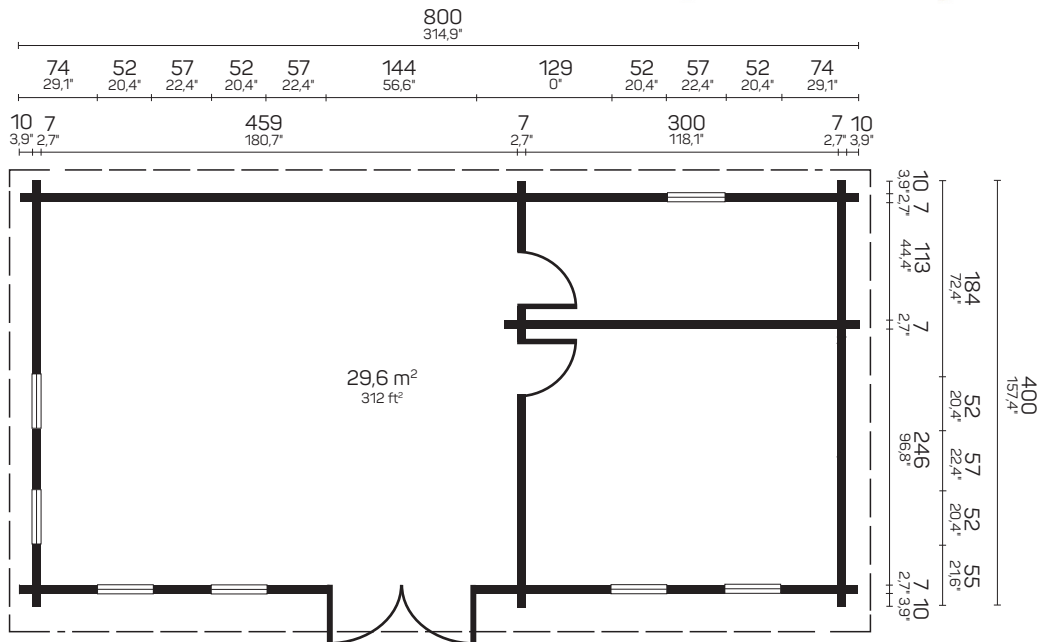

FIRENZE C PREMIUM

Art 111 806

TENE

tene_gardenhouses

Tene Kaubandus aiamajad

www.tene.ee

Double Glazed
ISO-Verglasung
Lämpölasit
Isolerglass

800×400 cm 314,9×157,4"	780×380 cm 307×149,6"	70 mm 2 3/4"	236 cm 92,9"	298 cm 117,3"	29,6 m ² 312 ft ²	37,7 m ² 403,3 ft ²	ca. 78,5 m ³ ca. 2771 ft ³	18° 18°
30/20 cm 11,8/7,8"	18+28 mm 0,7+1,1"	1425×1955 mm 56,1×76,9"	690×1955 mm 27,1×76,9"	515×1890 mm 20,2×74,7"	530×530 mm 20,8×20,8"	600×120×85 cm+ 600×120×55 cm 236,2"×47,2"×33,4"+ 236,2"×47,2"×21,6" ca. 3330 kg ca. 7341 lb		