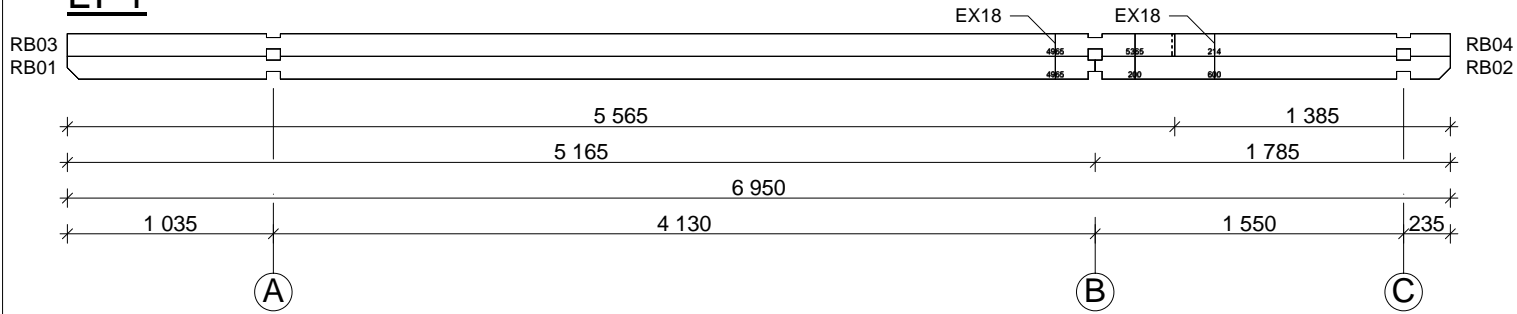

Gotland B 70 mm / 440 x 595 cm - Dachbalken

LT-1