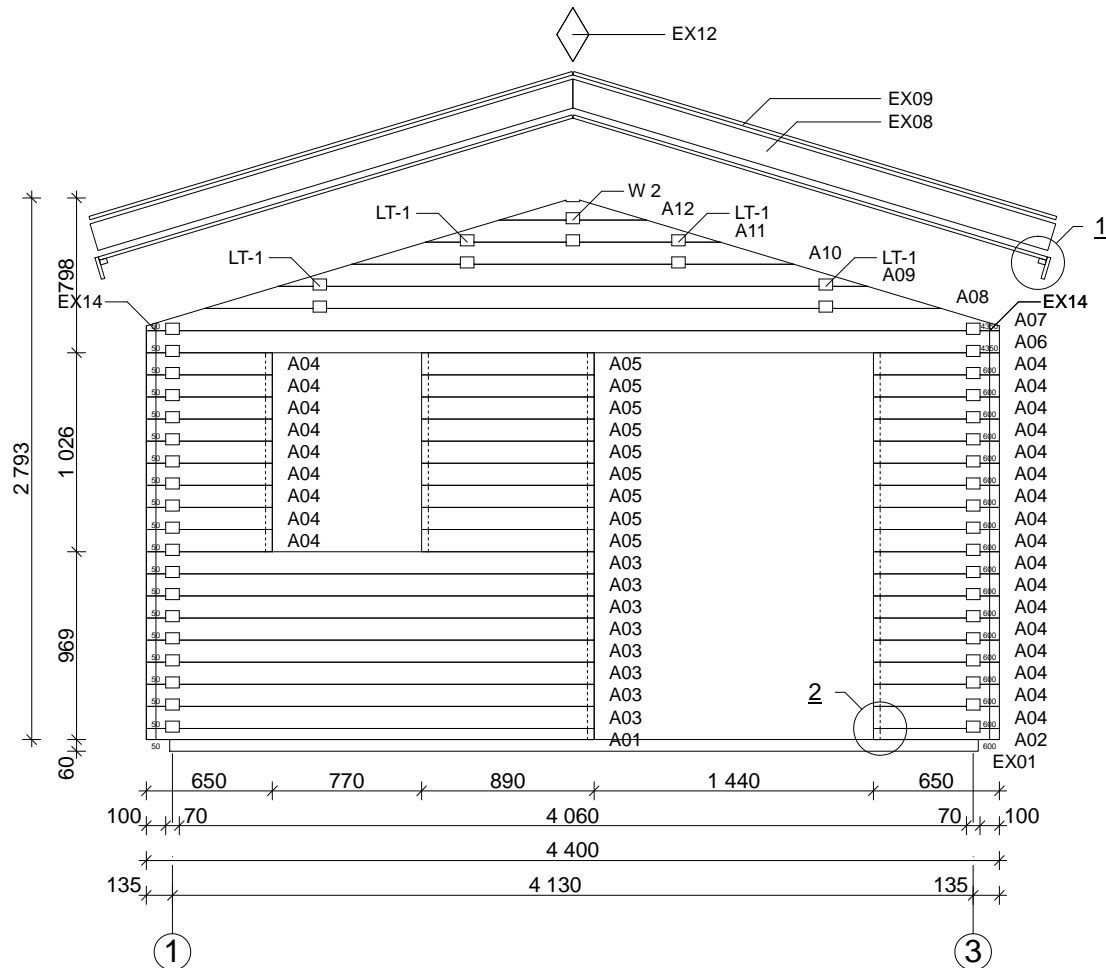

Gotland B 70

440 x 595 cm

420 x 575 cm

70 mm

DE Alle angegebenen Maße sind ca.-Maße
EN All dimensions are approximate
NL Alle maten zijn circa maten
NO Alle vedlagte mål er ca
ES Todas las dimensiones son aproximadas
PT Todas as dimensões são aproximadas
PL Wszystkie wymiary są przybliżone
EE Kõik mõõdud on ligilähedased
IT Tutte le misure indicate sono circa
DK Alle angivne mål er ca.-mål
SE Samtliga mått är ungefärliga
FR Toutes les dimensions fournies sont approximatives

Gotland B 70 mm / 440 x 595 cm

Gotland B 70 mm / 440 x 595 cm

Fundamentplan

Gotland B 70 mm / 440 x 595 cm - Wand A

Gotland B 70 mm / 440 x 595 cm - Wand 1

Gotland B 70 mm / 440 x 595 cm - Wand 2

Gotland B 70 mm / 440 x 595 cm - Wand 3

Gotland B 70 mm / 440 x 595 cm - Dachbalken

LT-1

A-A

B-B

1

2

3

4

Gotland B 70 mm / 440 x 595 cm - A; B

Nr.		 mm	 mm	 x	
A01			2310	1	
A02			650	1	
A03			2310	8	
A04			650	26	
A05			890	9	
A06			4400	1	
A07			4400	1	
A08			3800	1	
A09			3040	1	
A10			2280	1	
A11			1520	1	
A12			760	1	
B01				950	1
B02				2600	1
B03			950	17	
B04			2600	17	
B05			4400	1	