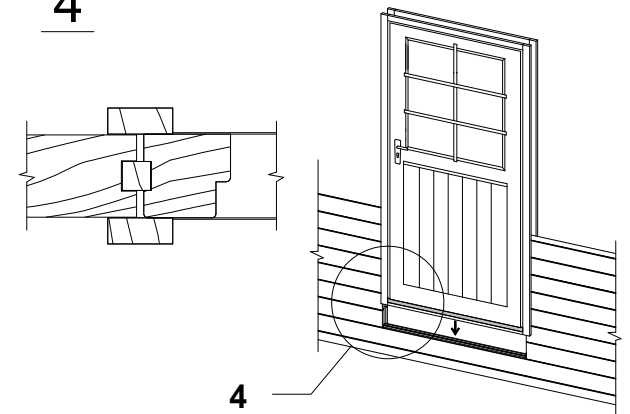

Gotland B 70 mm / 440 x 595 cm

Gotland B 70 mm / 440 x 595 cm

Fundamentplan

Gotland B 70 mm / 440 x 595 cm - Wand A

Gotland B 70 mm / 440 x 595 cm - Wand 1

Gotland B 70 mm / 440 x 595 cm - Wand 2

Gotland B 70 mm / 440 x 595 cm - Wand 3

Gotland B 70 mm / 440 x 595 cm - Dachbalken

LT-1

A-A

B-B

1

2

3

4

Gotland B 70 mm / 440 x 595 cm - A; B

Nr.		 mm	 mm	 x	
A01			2310	1	
A02			650	1	
A03			2310	8	
A04			650	26	
A05			890	9	
A06			4400	1	
A07			4400	1	
A08			3800	1	
A09			3040	1	
A10			2280	1	
A11			1520	1	
A12			760	1	
B01				950	1
B02				2600	1
B03			950	17	
B04			2600	17	
B05			4400	1	