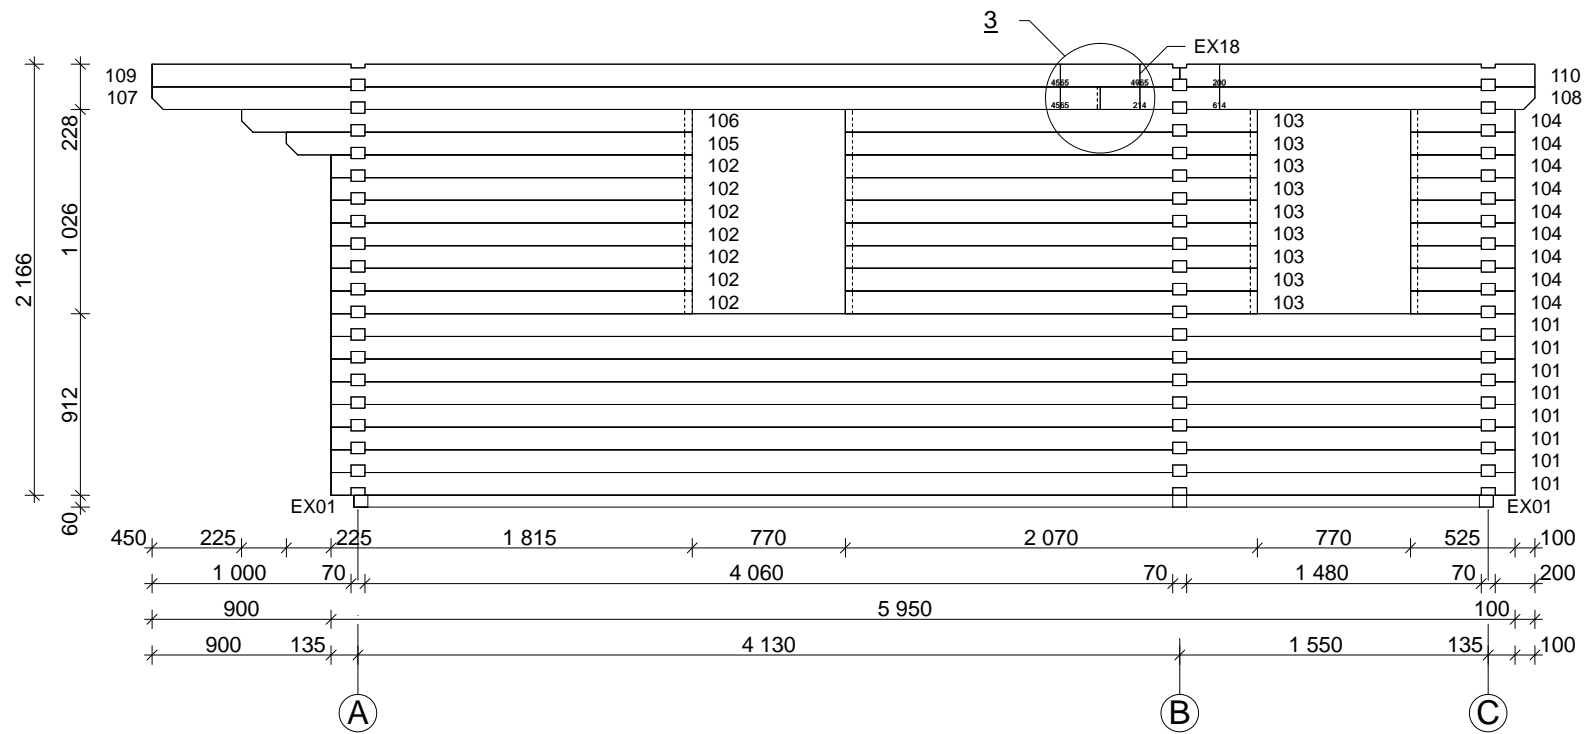

Gotland B 70

440 x 595 cm

420 x 575 cm

70 mm

DE Alle angegebenen Maße sind ca.-Maße
EN All dimensions are approximate
NL Alle maten zijn circa maten
NO Alle vedlagte mål er ca
ES Todas las dimensiones son aproximadas
PT Todas as dimensões são aproximadas
PL Wszystkie wymiary są przybliżone
EE Kõik mõõdud on ligilähedased
IT Tutte le misure indicate sono circa
DK Alle angivne mål er ca.-mål
SE Samtliga mått är ungefärliga
FR Toutes les dimensions fournies sont approximatives

Gotland B 70 mm / 440 x 595 cm

Gotland B 70 mm / 440 x 595 cm

Fundamentplan

Gotland B 70 mm / 440 x 595 cm - Wand A

Gotland B 70 mm / 440 x 595 cm - Wand 1

Gotland B 70 mm / 440 x 595 cm - Wand 2

Gotland B 70 mm / 440 x 595 cm - Wand 3

Gotland B 70 mm / 440 x 595 cm - A; B

Nr.		 mm	 mm	 x	
A01			2310	1	
A02			650	1	
A03			2310	8	
A04			650	26	
A05			890	9	
A06			4400	1	
A07			4400	1	
A08			3800	1	
A09			3040	1	
A10			2280	1	
A11			1520	1	
A12			760	1	
B01				950	1
B02				2600	1
B03			950	17	
B04			2600	17	
B05			4400	1	

Gotland B 70 mm / 440 x 595 cm - 3; RB

Nr.		 mm	 mm	 x
301			4615	8
302			485	17
303			1815	7
304			2030	9
305			2040	1
306			2265	1
307			4765	1
308			2185+14	1
309				5165
310		1785		1(0+1)
RB01			5165	4
RB02			1785	4
RB03			5565	4(2+2)
RB04			1385+14	4(2+2)