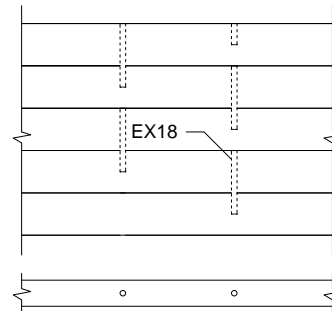

Gotland B 70

440 x 595 cm

420 x 575 cm

70 mm

DE Alle angegebenen Maße sind ca.-Maße
EN All dimensions are approximate
NL Alle maten zijn circa maten
NO Alle vedlagte mål er ca
ES Todas las dimensiones son aproximadas
PT Todas as dimensões são aproximadas
PL Wszystkie wymiary są przybliżone
EE Kõik mõõdud on ligilähedased
IT Tutte le misure indicate sono circa
DK Alle angivne mål er ca.-mål
SE Samtliga mått är ungefärliga
FR Toutes les dimensions fournies sont approximatives

Gotland B 70 mm / 440 x 595 cm

Gotland B 70 mm / 440 x 595 cm

Fundamentplan

Gotland B 70 mm / 440 x 595 cm - Wand A

Gotland B 70 mm / 440 x 595 cm - Wand 1

Gotland B 70 mm / 440 x 595 cm - Wand 2

Gotland B 70 mm / 440 x 595 cm - Wand 3

Gotland B 70 mm / 440 x 595 cm - Dachbalken

LT-1

A-A

B-B

1

2

3

4

Gotland B 70 mm / 440 x 595 cm - A; B

Nr.		 mm	 mm	 x	
A01			2310	1	
A02			650	1	
A03			2310	8	
A04			650	26	
A05			890	9	
A06			4400	1	
A07			4400	1	
A08			3800	1	
A09			3040	1	
A10			2280	1	
A11			1520	1	
A12			760	1	
B01				950	1
B02				2600	1
B03			950	17	
B04			2600	17	
B05			4400	1	