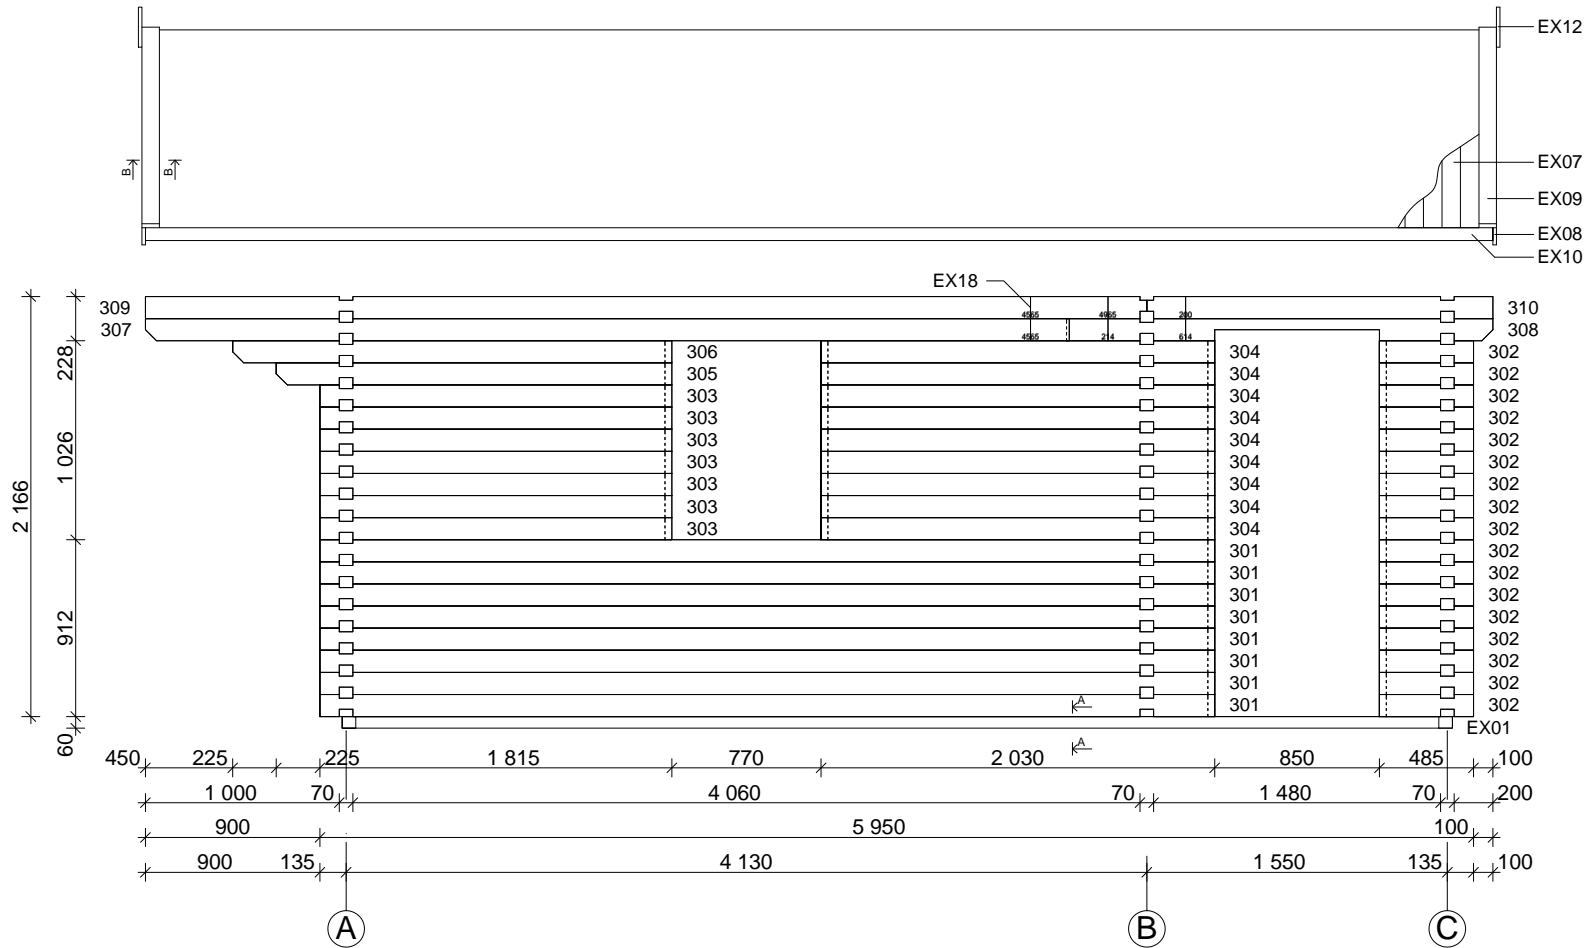

Gotland B 70

440 x 595 cm

420 x 575 cm

70 mm

DE Alle angegebenen Maße sind ca.-Maße
EN All dimensions are approximate
NL Alle maten zijn circa maten
NO Alle vedlagte mål er ca
ES Todas las dimensiones son aproximadas
PT Todas as dimensões são aproximadas
PL Wszystkie wymiary są przybliżone
EE Kõik mõõdud on ligilähedased
IT Tutte le misure indicate sono circa
DK Alle angivne mål er ca.-mål
SE Samtliga mått är ungefärliga
FR Toutes les dimensions fournies sont approximatives

Gotland B 70 mm / 440 x 595 cm

Gotland B 70 mm / 440 x 595 cm

Fundamentplan

Gotland B 70 mm / 440 x 595 cm - Wand A

Gotland B 70 mm / 440 x 595 cm - Wand 1

Gotland B 70 mm / 440 x 595 cm - Wand 2

Gotland B 70 mm / 440 x 595 cm - Wand 3

Gotland B 70 mm / 440 x 595 cm - Dachbalken

LT-1

A-A

B-B

1

2

3

4

Gotland B 70 mm / 440 x 595 cm - A; B

Nr.		 mm	 mm	 x	
A01			2310	1	
A02			650	1	
A03			2310	8	
A04			650	26	
A05			890	9	
A06			4400	1	
A07			4400	1	
A08			3800	1	
A09			3040	1	
A10			2280	1	
A11			1520	1	
A12			760	1	
B01				950	1
B02				2600	1
B03			950	17	
B04			2600	17	
B05			4400	1	