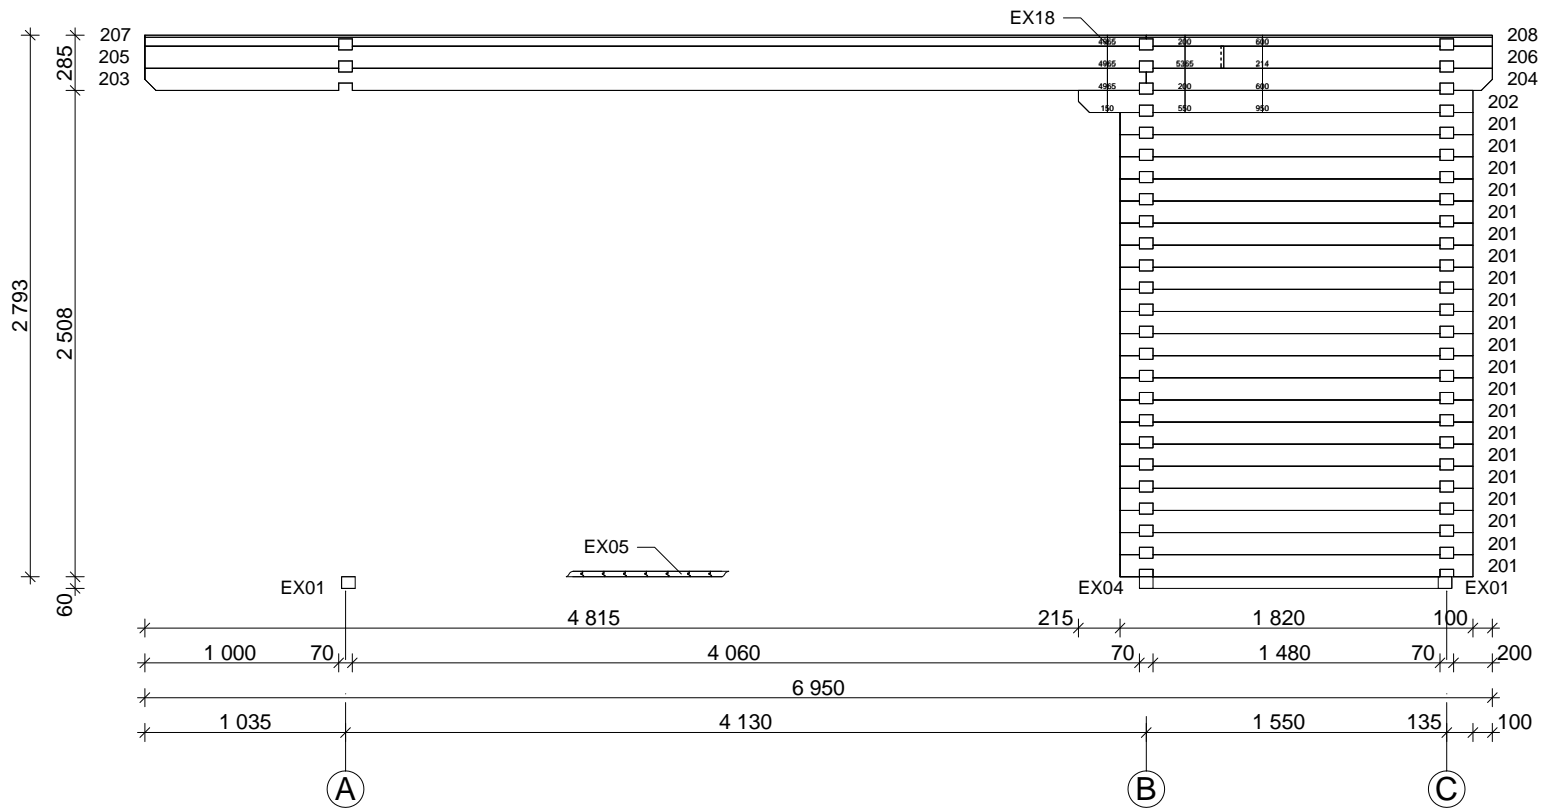

Gotland B 70

440 x 595 cm

420 x 575 cm

70 mm

DE Alle angegebenen Maße sind ca.-Maße
EN All dimensions are approximate
NL Alle maten zijn circa maten
NO Alle vedlagte mål er ca
ES Todas las dimensiones son aproximadas
PT Todas as dimensões são aproximadas
PL Wszystkie wymiary są przybliżone
EE Kõik mõõdud on ligilähedased
IT Tutte le misure indicate sono circa
DK Alle angivne mål er ca.-mål
SE Samtliga mått är ungefärliga
FR Toutes les dimensions fournies sont approximatives

Gotland B 70 mm / 440 x 595 cm

Gotland B 70 mm / 440 x 595 cm

Fundamentplan

Gotland B 70 mm / 440 x 595 cm - Wand A

Gotland B 70 mm / 440 x 595 cm - Wand 1

Gotland B 70 mm / 440 x 595 cm - Wand 2

Gotland B 70 mm / 440 x 595 cm - Wand 3

Gotland B 70 mm / 440 x 595 cm - A; B

Nr.		 mm	 mm	 x	
A01			2310	1	
A02			650	1	
A03			2310	8	
A04			650	26	
A05			890	9	
A06			4400	1	
A07			4400	1	
A08			3800	1	
A09			3040	1	
A10			2280	1	
A11			1520	1	
A12			760	1	
B01				950	1
B02				2600	1
B03			950	17	
B04			2600	17	
B05			4400	1	

Gotland B 70 mm / 440 x 595 cm - 1; 2

Nr.		 mm	 mm	 x	
101			5950	8	
102			1815	7	
103			2070	9	
104			525	9	
105			2040	1	
106			2265	1	
107			4765	1	
108			2185+14	1	
109				5165	1(1+0)
110				1785	1(1+0)
201			1820	21	
202			2035	1	
203			5165	1	
204			1785	1	
205			5565	1	
206			1385+14	1	
207				5165	1
208				1785	1