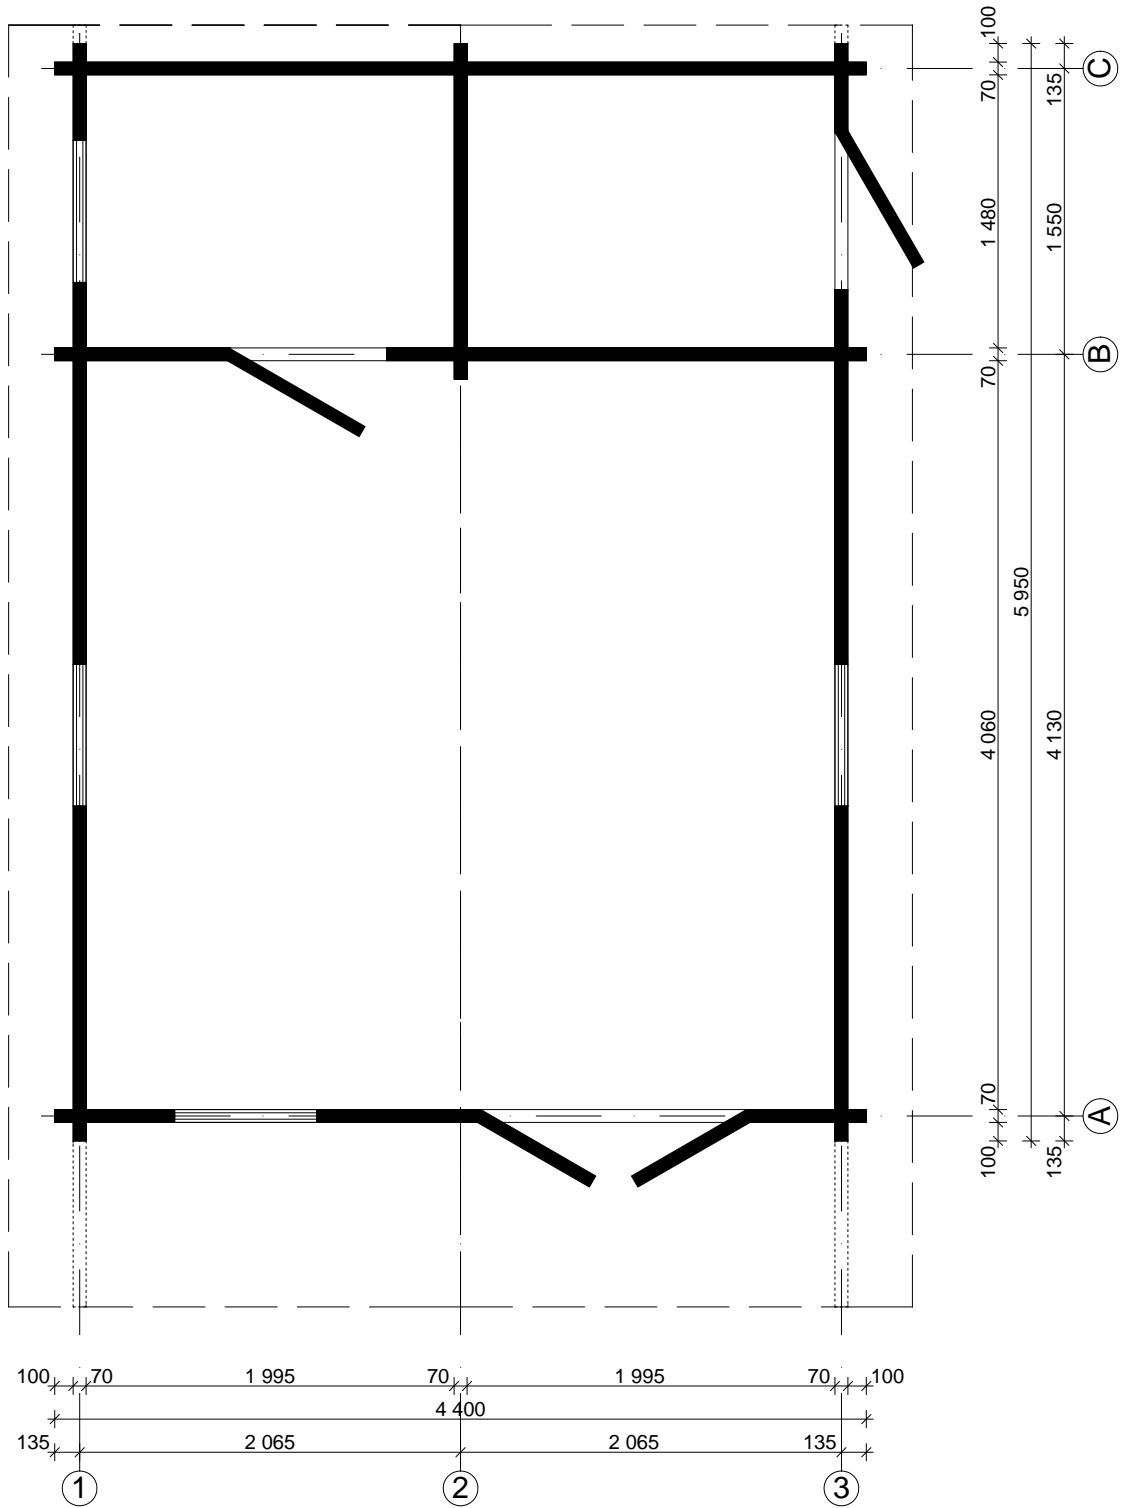

Gotland B 70

440 x 595 cm

420 x 575 cm

70 mm

DE Alle angegebenen Maße sind ca.-Maße
EN All dimensions are approximate
NL Alle maten zijn circa maten
NO Alle vedlagte mål er ca
ES Todas las dimensiones son aproximadas
PT Todas as dimensões são aproximadas
PL Wszystkie wymiary są przybliżone
EE Kõik mõõdud on ligilähedased
IT Tutte le misure indicate sono circa
DK Alle angivne mål er ca.-mål
SE Samtliga mått är ungefärliga
FR Toutes les dimensions fournies sont approximatives

Gotland B 70 mm / 440 x 595 cm

Gotland B 70 mm / 440 x 595 cm

Fundamentplan

Gotland B 70 mm / 440 x 595 cm - Wand A

Gotland B 70 mm / 440 x 595 cm - Wand 1

Gotland B 70 mm / 440 x 595 cm - Wand 2

Gotland B 70 mm / 440 x 595 cm - Wand 3

Gotland B 70 mm / 440 x 595 cm - Dachbalken

LT-1

A-A

B-B

1

2

3

4

Gotland B 70 mm / 440 x 595 cm - A; B

Nr.		 mm	 mm	 x	
A01			2310	1	
A02			650	1	
A03			2310	8	
A04			650	26	
A05			890	9	
A06			4400	1	
A07			4400	1	
A08			3800	1	
A09			3040	1	
A10			2280	1	
A11			1520	1	
A12			760	1	
B01				950	1
B02				2600	1
B03			950	17	
B04			2600	17	
B05			4400	1	