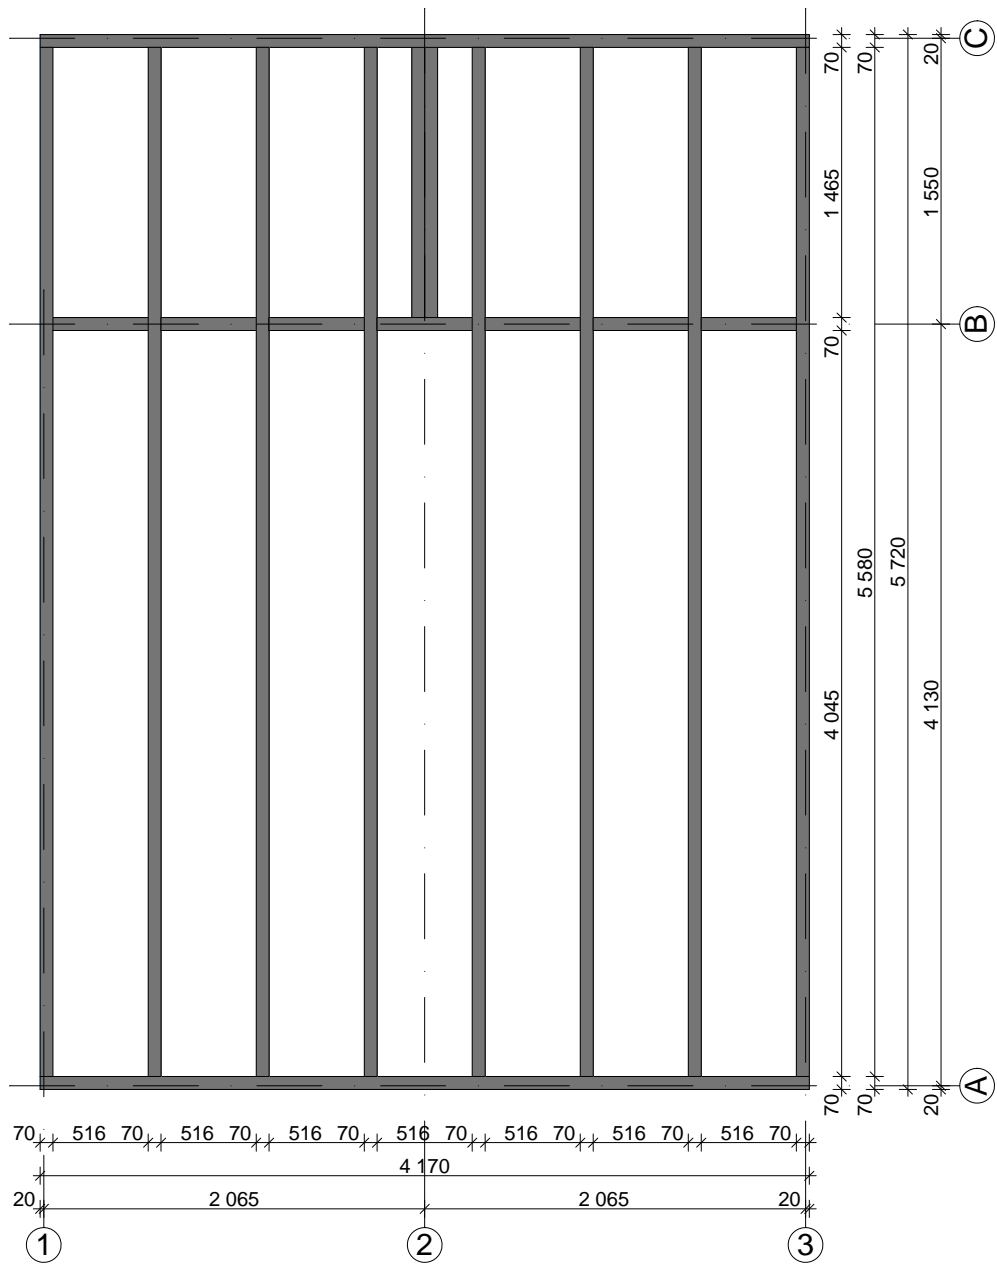

Gotland B 70

440 x 595 cm

420 x 575 cm

70 mm

DE Alle angegebenen Maße sind ca.-Maße
EN All dimensions are approximate
NL Alle maten zijn circa maten
NO Alle vedlagte mål er ca
ES Todas las dimensiones son aproximadas
PT Todas as dimensões são aproximadas
PL Wszystkie wymiary są przybliżone
EE Kõik mõõdud on ligilähedased
IT Tutte le misure indicate sono circa
DK Alle angivne mål er ca.-mål
SE Samtliga mått är ungefärliga
FR Toutes les dimensions fournies sont approximatives

Gotland B 70 mm / 440 x 595 cm

Gotland B 70 mm / 440 x 595 cm

Fundamentplan

Gotland B 70 mm / 440 x 595 cm - Wand A

Gotland B 70 mm / 440 x 595 cm - Wand 1

Gotland B 70 mm / 440 x 595 cm - Wand 2

Gotland B 70 mm / 440 x 595 cm - Wand 3

Gotland B 70 mm / 440 x 595 cm - A; B

Nr.		 mm	 mm	 x	
A01			2310	1	
A02			650	1	
A03			2310	8	
A04			650	26	
A05			890	9	
A06			4400	1	
A07			4400	1	
A08			3800	1	
A09			3040	1	
A10			2280	1	
A11			1520	1	
A12			760	1	
B01				950	1
B02				2600	1
B03			950	17	
B04			2600	17	
B05			4400	1	