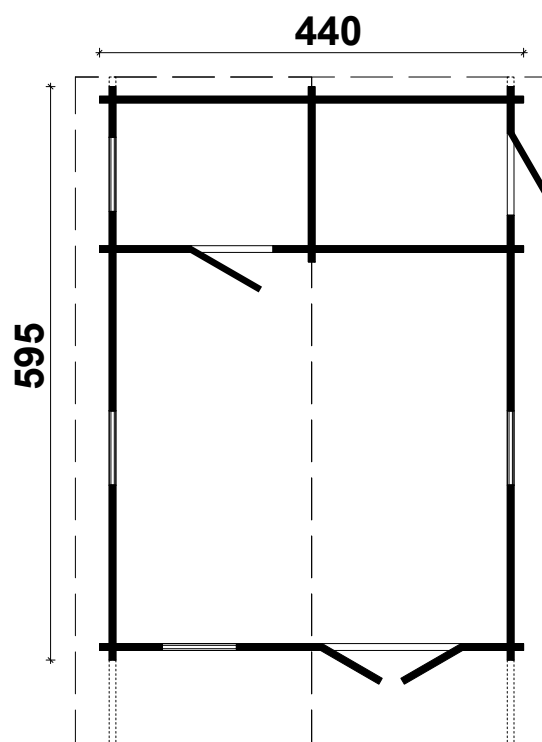

Gotland B 70

440 x 595 cm

420 x 575 cm

70 mm

DE Alle angegebenen Maße sind ca.-Maße
EN All dimensions are approximate
NL Alle maten zijn circa maten
NO Alle vedlagte mål er ca
ES Todas las dimensiones son aproximadas
PT Todas as dimensões são aproximadas
PL Wszystkie wymiary są przybliżone
EE Kõik mõõdud on ligilähedased
IT Tutte le misure indicate sono circa
DK Alle angivne mål er ca.-mål
SE Samtliga mått är ungefärliga
FR Toutes les dimensions fournies sont approximatives

Gotland B 70 mm / 440 x 595 cm

Gotland B 70 mm / 440 x 595 cm

Fundamentplan

Gotland B 70 mm / 440 x 595 cm - Wand A

Gotland B 70 mm / 440 x 595 cm - Wand 1

Gotland B 70 mm / 440 x 595 cm - Wand 2

Gotland B 70 mm / 440 x 595 cm - Wand 3

Gotland B 70 mm / 440 x 595 cm - A; B

Nr.		 mm	 mm	 x	
A01			2310	1	
A02			650	1	
A03			2310	8	
A04			650	26	
A05			890	9	
A06			4400	1	
A07			4400	1	
A08			3800	1	
A09			3040	1	
A10			2280	1	
A11			1520	1	
A12			760	1	
B01				950	1
B02				2600	1
B03			950	17	
B04			2600	17	
B05			4400	1	

Gotland B 70 mm / 440 x 595 cm - 1; 2

Nr.		 mm	 mm	 x	
101			5950	8	
102			1815	7	
103			2070	9	
104			525	9	
105			2040	1	
106			2265	1	
107			4765	1	
108			2185+14	1	
109				5165	1(1+0)
110				1785	1(1+0)
201			1820	21	
202			2035	1	
203			5165	1	
204			1785	1	
205			5565	1	
206			1385+14	1	
207				5165	1
208				1785	1