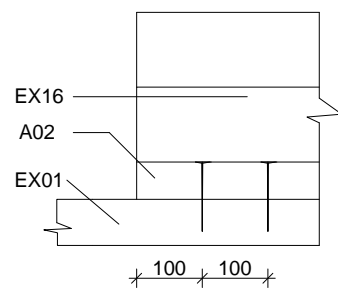

Gotland B 70

440 x 595 cm

420 x 575 cm

70 mm

DE Alle angegebenen Maße sind ca.-Maße
EN All dimensions are approximate
NL Alle maten zijn circa maten
NO Alle vedlagte mål er ca
ES Todas las dimensiones son aproximadas
PT Todas as dimensões são aproximadas
PL Wszystkie wymiary są przybliżone
EE Kõik mõõdud on ligilähedased
IT Tutte le misure indicate sono circa
DK Alle angivne mål er ca.-mål
SE Samtliga mått är ungefärliga
FR Toutes les dimensions fournies sont approximatives

Gotland B 70 mm / 440 x 595 cm

Gotland B 70 mm / 440 x 595 cm

Fundamentplan

Gotland B 70 mm / 440 x 595 cm - Wand A

Gotland B 70 mm / 440 x 595 cm - Wand 1

Gotland B 70 mm / 440 x 595 cm - Wand 2

Gotland B 70 mm / 440 x 595 cm - Wand 3

Gotland B 70 mm / 440 x 595 cm - Dachbalken

LT-1

A-A

B-B

1

2

3

4

Gotland B 70 mm / 440 x 595 cm - A; B

Nr.		 mm	 mm	 x	
A01			2310	1	
A02			650	1	
A03			2310	8	
A04			650	26	
A05			890	9	
A06			4400	1	
A07			4400	1	
A08			3800	1	
A09			3040	1	
A10			2280	1	
A11			1520	1	
A12			760	1	
B01				950	1
B02				2600	1
B03			950	17	
B04			2600	17	
B05			4400	1	