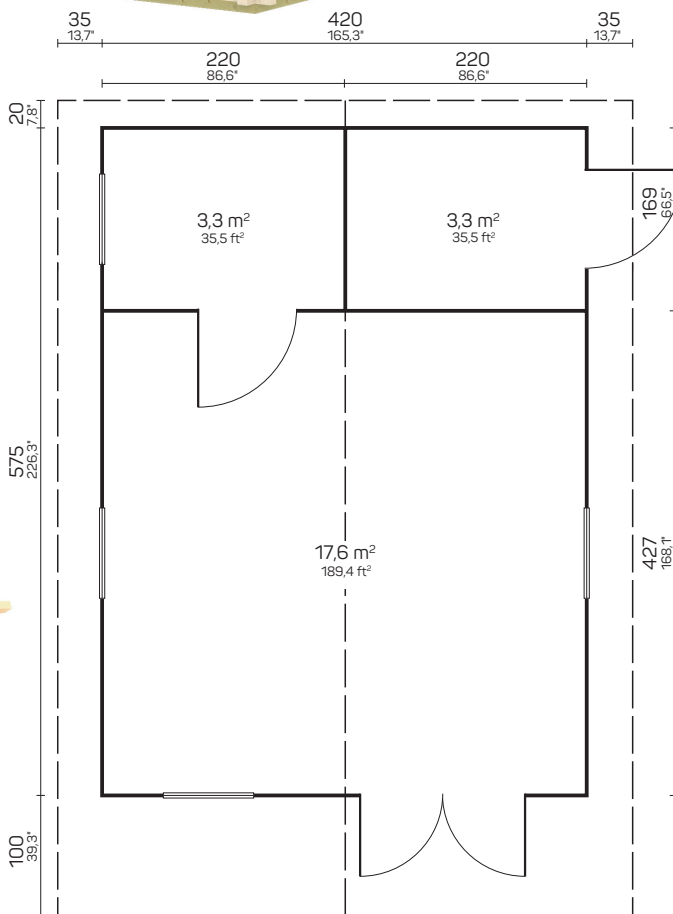

GOTLAND B PREMIUM

Art 111739

TENE

tene_gardenhouses

Tene Kaubandus aiamaajad

www.tene.ee

440×595 cm 173.2×234.2"	420×575 cm 165.3×226.3"	70 mm 2 3/4"	217 cm 85.4"	279 cm 109.8"	24.1 m ² 259.4 ft ²	35.9 m ² 386.4 ft ²	ca. 57.5 m ³ ca. 2030.5 ft ³	17° 17°
100 cm 39.3"	18 mm 0.7"	-/18/28 mm -/0.7"/1.1"	1425×1955 mm 56.1×76.9"	840×1955 mm 33.1×76.9"	840×1955 mm 33.1×76.9"	765×990 mm 30.1×38.9"		