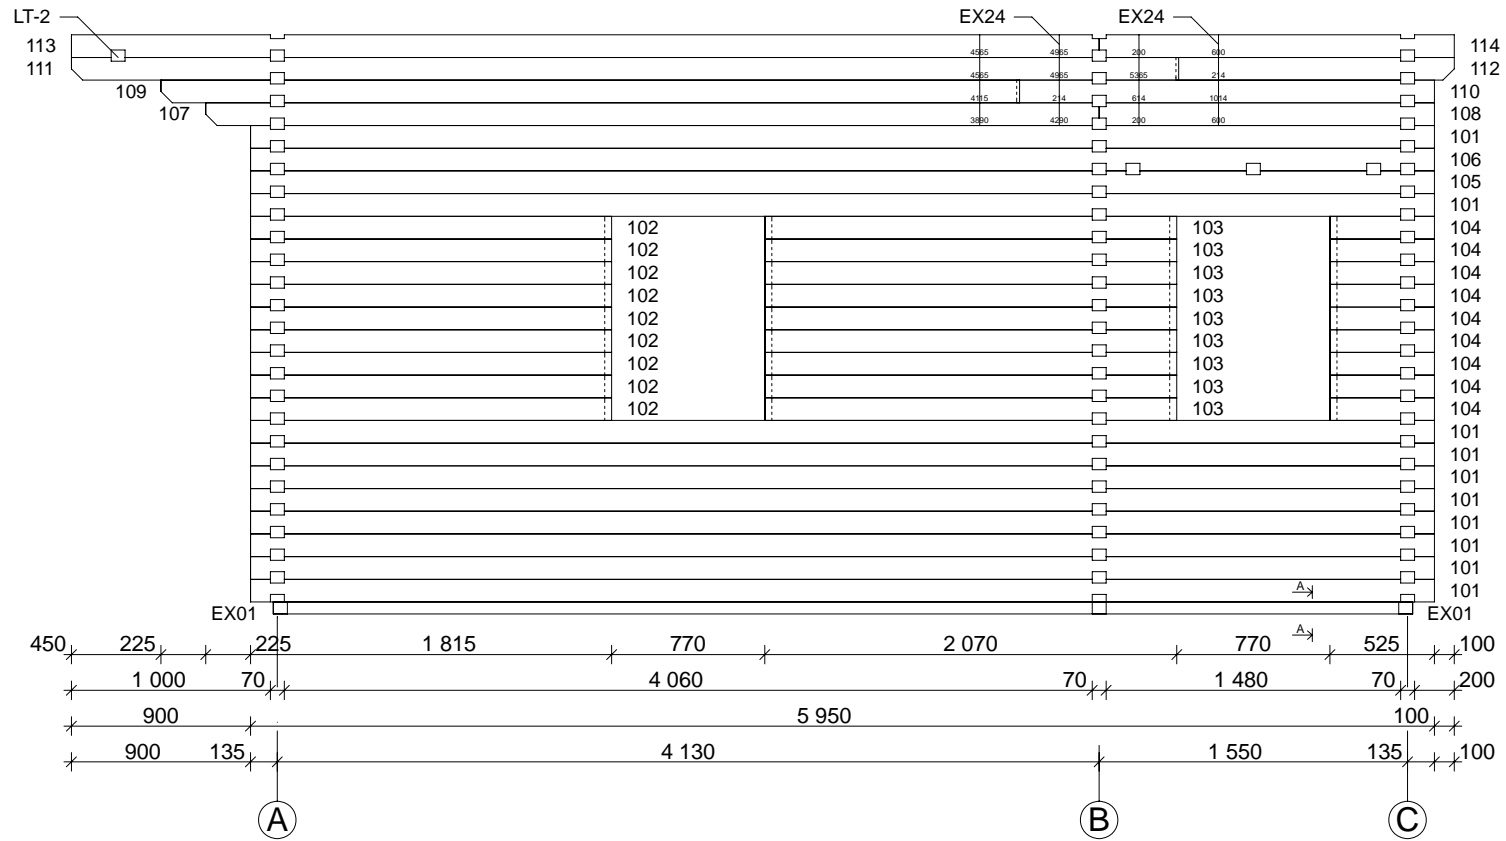

Gotland C 70 mm / 440 x 595 cm - 1; 2

Nr.		 mm	 mm	 x
107			4490	1
108			1685	1
109			4315	1
110			2085+14	1
111			5565	1
112			1385+14	1
113			5165	1(1+0)
114			1785	1(1+0)
201			1770	1
202			1770	1
203			1770	1
204			1820	17
205			5165	1
206			1785	1
207			5565	1
208			1385+14	1

Gotland C 70 mm / 440 x 595 cm - 2; 3

Nr.		 mm	 mm	 x
209			4025	1
210			2925	1
301			4615	8
302			485	17
303			1815	9
304			2030	9
305			5950	1
306			5950	1
307			5950	1
308			5950	1
309			4490	1
310			1685	1
311			4315	1
312			2085+14	1
313			5565	1
314			1385+14	1
315			5165	1(0+1)
316			1785	1(0+1)

Gotland C 70 mm / 440 x 595 cm - RB; VL

Nr.		 mm	 mm	 ×
RB01			5165	4
RB02			1785	4
RB03			5565	4(2+2)
RB04			1385+14	4(2+2)
RB05			4400	1
VL			4400	3

Gotland C 70 mm / 440 x 595 cm

Wandplan

Gotland C 70 mm / 440 x 595 cm - A

Gotland C 70 mm / 440 x 595 cm - B; VL

VL

1 - 1

Gotland C 70 mm / 440 x 595 cm - 1

Gotland C 70 mm / 440 x 595 cm - RB

LT -1

LT -2

A-A