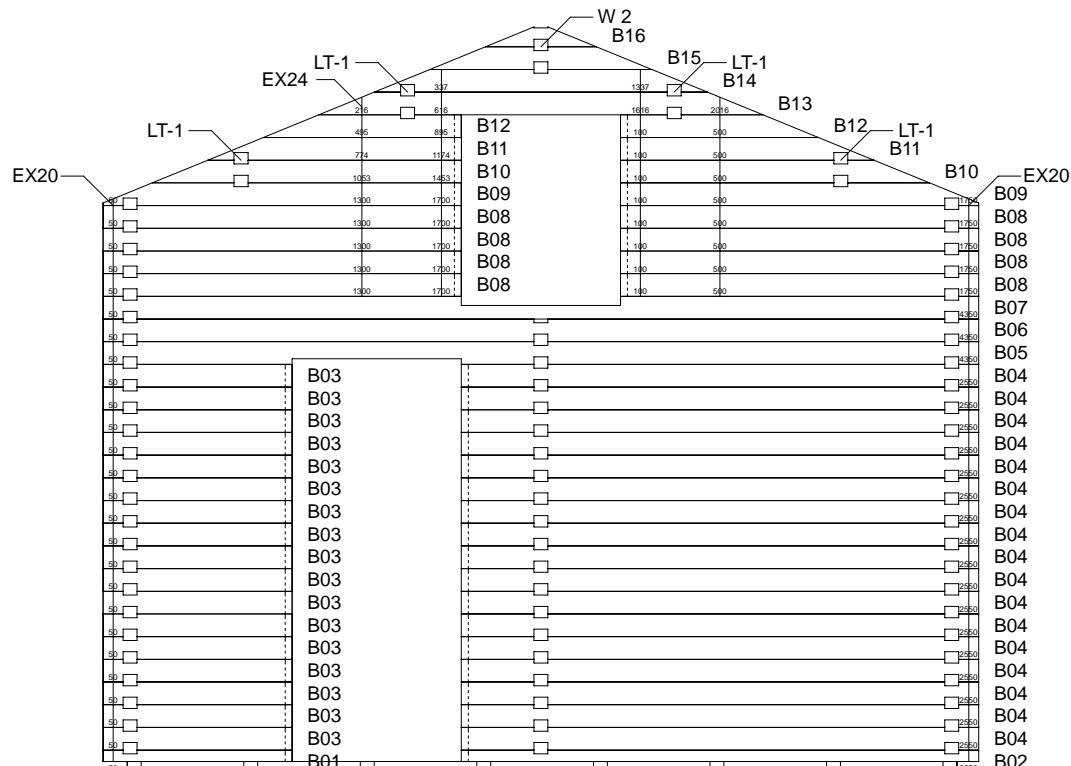

Gotland C 70 mm / 440 x 595 cm - RB; VL

Nr.		 mm	 mm	 ×
RB01			5165	4
RB02			1785	4
RB03			5565	4(2+2)
RB04			1385+14	4(2+2)
RB05			4400	1
VL			4400	3

Gotland C 70 mm / 440 x 595 cm

Wandplan

Gotland C 70 mm / 440 x 595 cm - A

Gotland C 70 mm / 440 x 595 cm - B; VL

VL

1 - 1

Gotland C 70 mm / 440 x 595 cm - 1

Gotland C 70 mm / 440 x 595 cm - RB

LT -1

LT -2

A-A