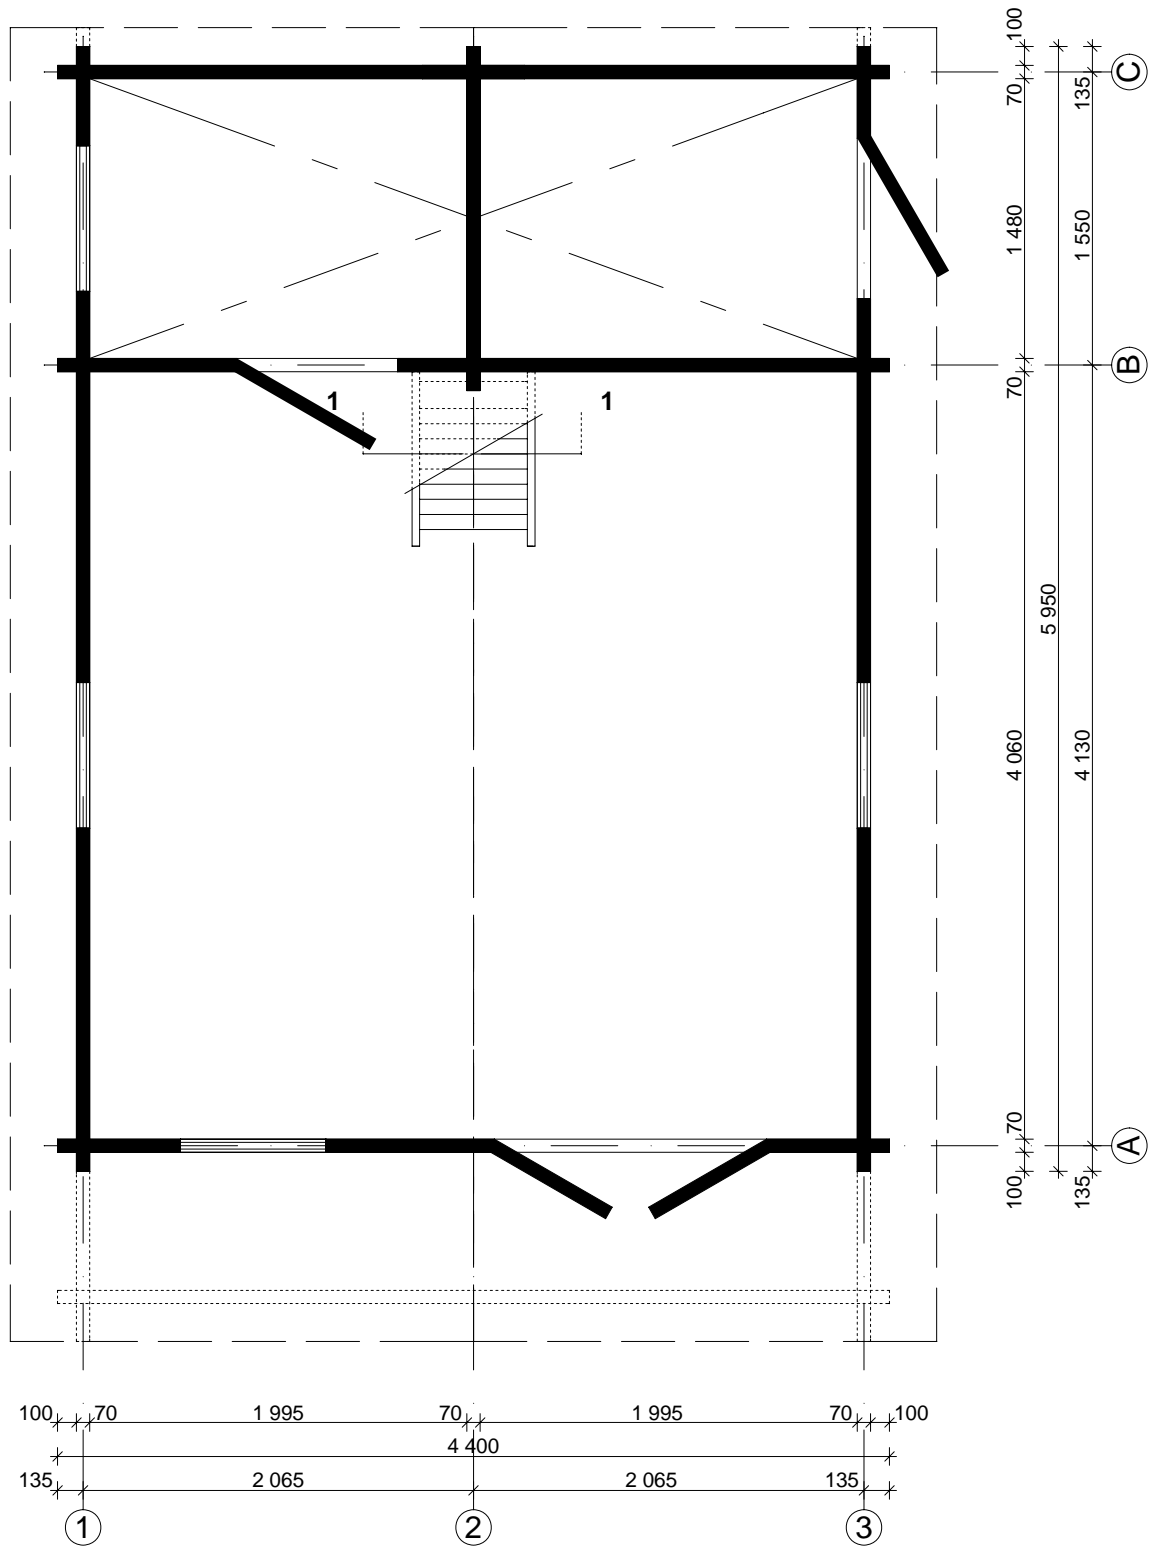

Gotland C 70

440 x 595 cm

420 x 575 cm

70 mm

DE Alle angegebenen Maße sind ca.-Maße
 EN All dimensions are approximate
 NL Alle maten zijn circa maten
 NO Alle vedlagte mål er ca
 ES Todas las dimensiones son aproximadas
 PT Todas as dimensões são aproximadas
 PL Wszystkie wymiary są przybliżone
 EE Kõik mõõdud on ligilähedased
 IT Tutte le misure indicate sono circa
 DK Alle angivne mål er ca.-mål
 SE Samtliga mått är ungefärliga
 FR Toutes les dimensions fournies sont approximatives

Gotland C 70 mm / 440 x 595 cm - 1; 2

Nr.		 mm	 mm	 x
107			4490	1
108			1685	1
109			4315	1
110			2085+14	1
111			5565	1
112			1385+14	1
113			5165	1(1+0)
114			1785	1(1+0)
201			1770	1
202			1770	1
203			1770	1
204			1820	17
205			5165	1
206			1785	1
207			5565	1
208			1385+14	1

Gotland C 70 mm / 440 x 595 cm - 2; 3

Nr.		 mm	 mm	 x
209			4025	1
210			2925	1
301			4615	8
302			485	17
303			1815	9
304			2030	9
305			5950	1
306			5950	1
307			5950	1
308			5950	1
309			4490	1
310			1685	1
311			4315	1
312			2085+14	1
313			5565	1
314			1385+14	1
315			5165	1(0+1)
316			1785	1(0+1)

Gotland C 70 mm / 440 x 595 cm - RB; VL

Nr.		 mm	 mm	 ×
RB01			5165	4
RB02			1785	4
RB03			5565	4(2+2)
RB04			1385+14	4(2+2)
RB05			4400	1
VL			4400	3

Gotland C 70 mm / 440 x 595 cm

Wandplan

Gotland C 70 mm / 440 x 595 cm - A