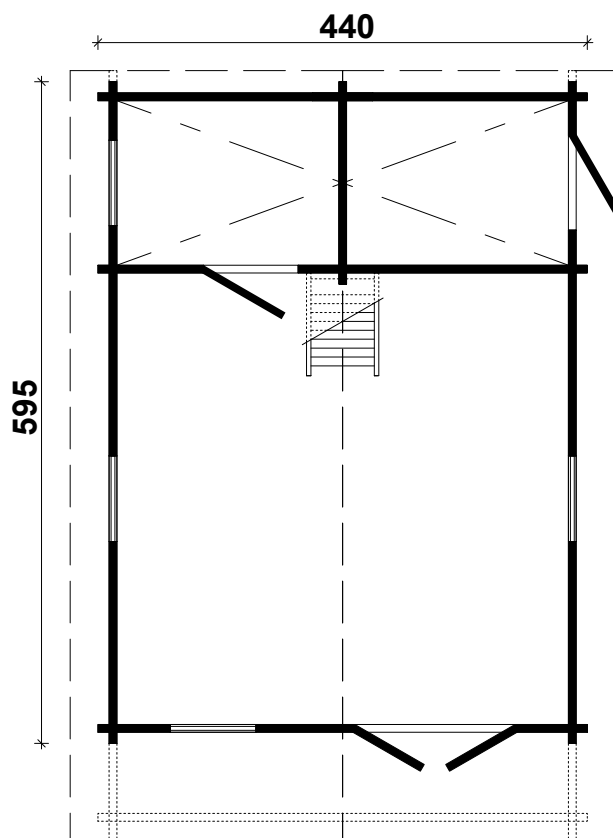

Gotland C 70

440 x 595 cm

420 x 575 cm

70 mm

DE Alle angegebenen Maße sind ca.-Maße
 EN All dimensions are approximate
 NL Alle maten zijn circa maten
 NO Alle vedlagte mål er ca
 ES Todas las dimensiones son aproximadas
 PT Todas as dimensões são aproximadas
 PL Wszystkie wymiary są przybliżone
 EE Kõik mõõdud on ligilähedased
 IT Tutte le misure indicate sono circa
 DK Alle angivne mål er ca.-mål
 SE Samtliga mått är ungefärliga
 FR Toutes les dimensions fournies sont approximatives

Gotland C 70 mm / 440 x 595 cm - A; B

Nr.		 mm	 mm	 x	
A01			2310	1	
A02			650	1	
A03			2310	8	
A04			650	26	
A05			890	9	
A06			4400	7	
A07			4400	1	
A08			3906	1	
A09			3348	1	
A10			2790	1	
A11			2232	1	
A12			1674	1	
A13			1116	1	
A14			558	1	
B01			950	1	
B02			2600	1	

Gotland C 70 mm / 440 x 595 cm - B; C

Nr.		 mm	 mm	 x	
B03			950	17	
B04			2600	17	
B05			4400	1	
B06			4400	1	
B07			4400	1	
B08			1800	8	
B09			1800	2	
B10			1553	2	
B11			1274	2	
B12			995	2	
B13			2232	1	
B14			1674	1	
B15			1116	1	
B16			558	1	
C01			4400	1	

Gotland C 70 mm / 440 x 595 cm - C; 1

Nr.		 mm	 mm	 x
C02			4400	19
C03			4400	4
C04			1930	2
C05			1930	2
C06			1683	2
C07			1404	2
C08			1125	2
C09			2232	1
C10			1674	1
C11			1116	1
C12			558	1
101				5950
102		1815		9
103		2070		9
104		525		9
105		5950		1
106		5950		1