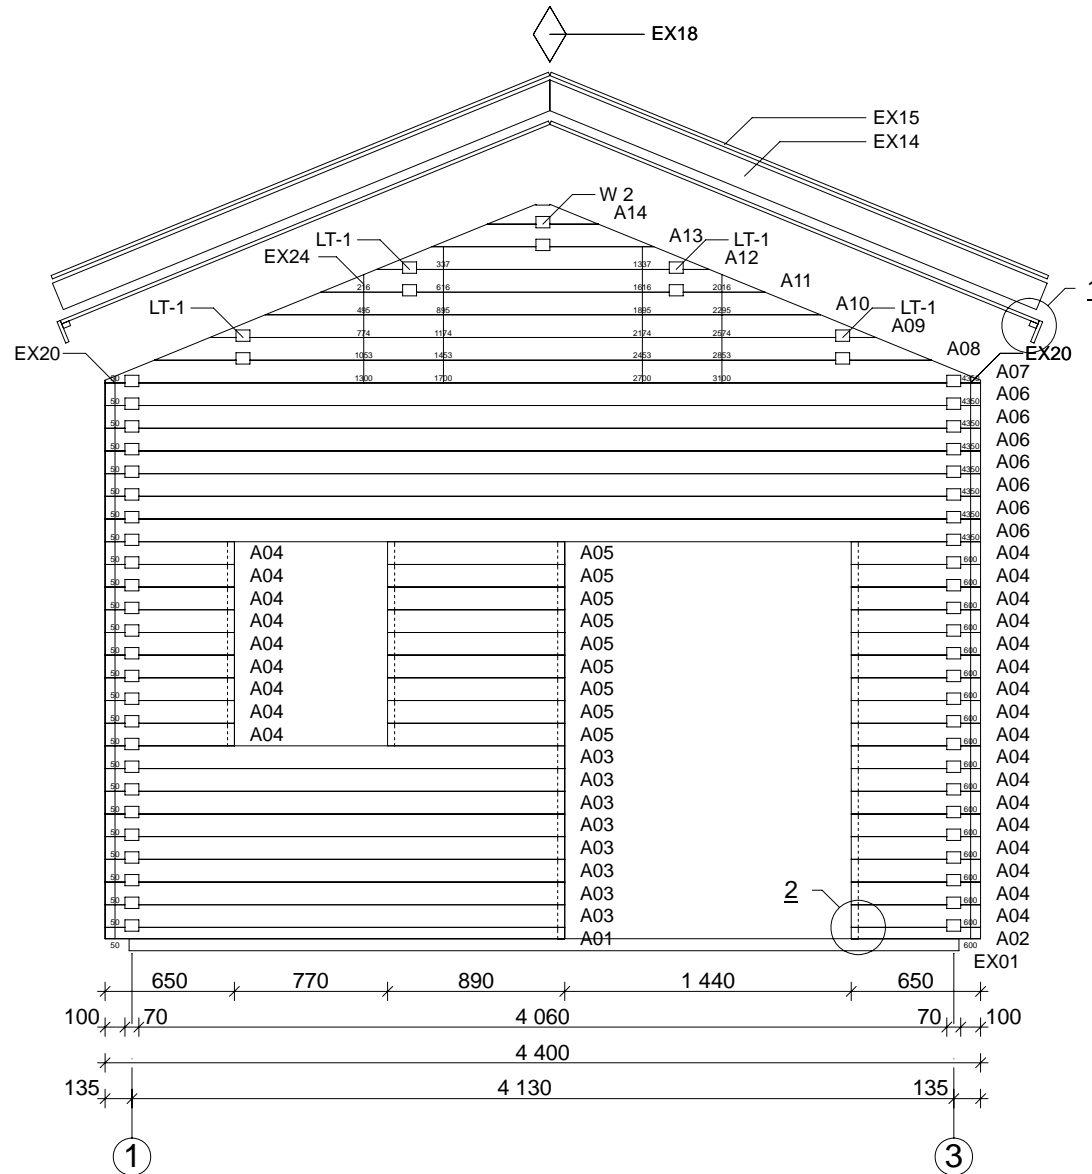

Gotland C 70

440 x 595 cm

420 x 575 cm

70 mm

DE Alle angegebenen Maße sind ca.-Maße
 EN All dimensions are approximate
 NL Alle maten zijn circa maten
 NO Alle vedlagte mål er ca
 ES Todas las dimensiones son aproximadas
 PT Todas as dimensões são aproximadas
 PL Wszystkie wymiary są przybliżone
 EE Kõik mõõdud on ligilähedased
 IT Tutte le misure indicate sono circa
 DK Alle angivne mål er ca.-mål
 SE Samtliga mått är ungefärliga
 FR Toutes les dimensions fournies sont approximatives

Gotland C 70 mm / 440 x 595 cm - 2; 3

Nr.		 mm	 mm	 x
209			4025	1
210			2925	1
301			4615	8
302			485	17
303			1815	9
304			2030	9
305			5950	1
306			5950	1
307			5950	1
308			5950	1
309			4490	1
310			1685	1
311			4315	1
312			2085+14	1
313			5565	1
314			1385+14	1
315			5165	1(0+1)
316			1785	1(0+1)

Gotland C 70 mm / 440 x 595 cm - RB; VL

Nr.		 mm	 mm	 ×
RB01			5165	4
RB02			1785	4
RB03			5565	4(2+2)
RB04			1385+14	4(2+2)
RB05			4400	1
VL			4400	3

Gotland C 70 mm / 440 x 595 cm

Wandplan

Gotland C 70 mm / 440 x 595 cm - A

Gotland C 70 mm / 440 x 595 cm - B; VL

VL

1 - 1

Gotland C 70 mm / 440 x 595 cm - 1

Gotland C 70 mm / 440 x 595 cm - RB

LT -1

LT -2

A-A