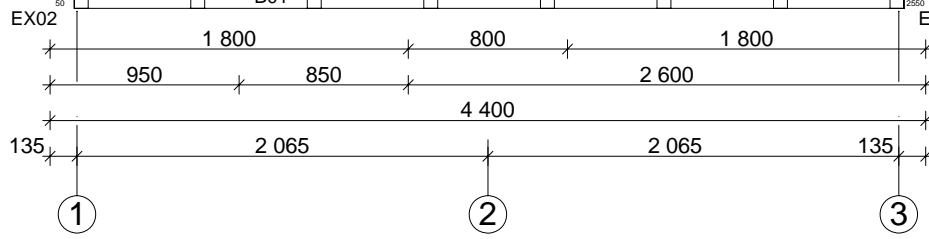

Gotland C 70 mm / 440 x 595 cm - 1; 2

Nr.		 mm	 mm	 x
107			4490	1
108			1685	1
109			4315	1
110			2085+14	1
111			5565	1
112			1385+14	1
113			5165	1(1+0)
114			1785	1(1+0)
201			1770	1
202			1770	1
203			1770	1
204			1820	17
205			5165	1
206			1785	1
207			5565	1
208			1385+14	1

Gotland C 70 mm / 440 x 595 cm - 2; 3

Nr.		 mm	 mm	 x
209			4025	1
210			2925	1
301			4615	8
302			485	17
303			1815	9
304			2030	9
305			5950	1
306			5950	1
307			5950	1
308			5950	1
309			4490	1
310			1685	1
311			4315	1
312			2085+14	1
313			5565	1
314			1385+14	1
315			5165	1(0+1)
316			1785	1(0+1)

Gotland C 70 mm / 440 x 595 cm - RB; VL

Nr.		 mm	 mm	 ×
RB01			5165	4
RB02			1785	4
RB03			5565	4(2+2)
RB04			1385+14	4(2+2)
RB05			4400	1
VL			4400	3

Gotland C 70 mm / 440 x 595 cm

Wandplan

Gotland C 70 mm / 440 x 595 cm - A

Gotland C 70 mm / 440 x 595 cm - B; VL

VL

1 - 1

Gotland C 70 mm / 440 x 595 cm - 1

Gotland C 70 mm / 440 x 595 cm - RB

LT -1

LT -2

A-A