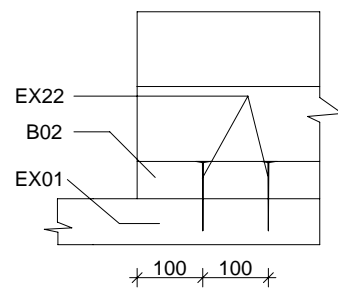

Gotland C 70 mm / 440 x 595 cm - RB

LT -1

LT -2

A-A

B-B

1

2

3

4