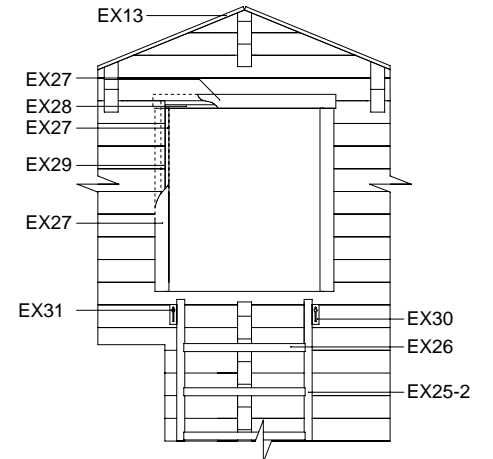

Gotland C 70 mm / 440 x 595 cm - 2; 3

Nr.		 mm	 mm	 x
209			4025	1
210			2925	1
301			4615	8
302			485	17
303			1815	9
304			2030	9
305			5950	1
306			5950	1
307			5950	1
308			5950	1
309			4490	1
310			1685	1
311			4315	1
312			2085+14	1
313			5565	1
314			1385+14	1
315			5165	1(0+1)
316			1785	1(0+1)

Gotland C 70 mm / 440 x 595 cm - RB; VL

Nr.		 mm	 mm	 ×
RB01			5165	4
RB02			1785	4
RB03			5565	4(2+2)
RB04			1385+14	4(2+2)
RB05			4400	1
VL			4400	3

Gotland C 70 mm / 440 x 595 cm

Wandplan

Gotland C 70 mm / 440 x 595 cm - A

Gotland C 70 mm / 440 x 595 cm - B; VL

VL

1 - 1

Gotland C 70 mm / 440 x 595 cm - 1

Gotland C 70 mm / 440 x 595 cm - RB

LT -1

LT -2

A-A