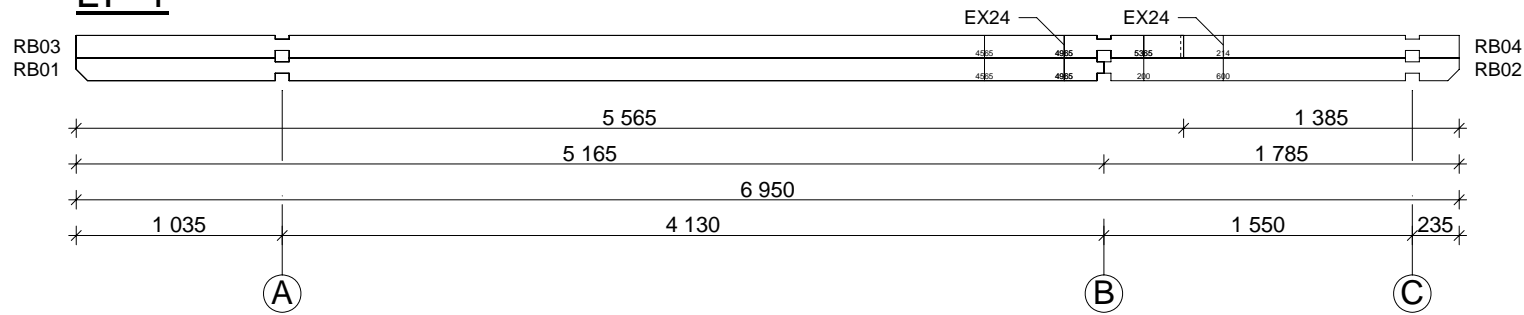

Gotland C 70 mm / 440 x 595 cm - 1; 2

Nr.		 mm	 mm	 x
107			4490	1
108			1685	1
109			4315	1
110			2085+14	1
111			5565	1
112			1385+14	1
113			5165	1(1+0)
114			1785	1(1+0)
201			1770	1
202			1770	1
203			1770	1
204			1820	17
205			5165	1
206			1785	1
207			5565	1
208			1385+14	1

Gotland C 70 mm / 440 x 595 cm - 2; 3

Nr.		 mm	 mm	 x
209			4025	1
210			2925	1
301			4615	8
302			485	17
303			1815	9
304			2030	9
305			5950	1
306			5950	1
307			5950	1
308			5950	1
309			4490	1
310			1685	1
311			4315	1
312			2085+14	1
313			5565	1
314			1385+14	1
315			5165	1(0+1)
316			1785	1(0+1)

Gotland C 70 mm / 440 x 595 cm - RB; VL

Nr.		 mm	 mm	 ×
RB01			5165	4
RB02			1785	4
RB03			5565	4(2+2)
RB04			1385+14	4(2+2)
RB05			4400	1
VL			4400	3

Gotland C 70 mm / 440 x 595 cm

Wandplan

Gotland C 70 mm / 440 x 595 cm - A

Gotland C 70 mm / 440 x 595 cm - B; VL

VL

1 - 1

Gotland C 70 mm / 440 x 595 cm - 1

Gotland C 70 mm / 440 x 595 cm - RB

LT -1

LT -2

A-A