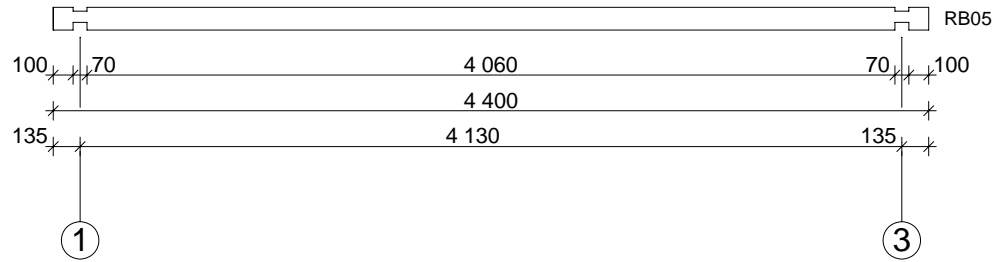

Gotland C 70

440 x 595 cm

420 x 575 cm

70 mm

DE Alle angegebenen Maße sind ca.-Maße
 EN All dimensions are approximate
 NL Alle maten zijn circa maten
 NO Alle vedlagte mål er ca
 ES Todas las dimensiones son aproximadas
 PT Todas as dimensões são aproximadas
 PL Wszystkie wymiary są przybliżone
 EE Kõik mõõdud on ligilähedased
 IT Tutte le misure indicate sono circa
 DK Alle angivne mål er ca.-mål
 SE Samtliga mått är ungefärliga
 FR Toutes les dimensions fournies sont approximatives

Gotland C 70 mm / 440 x 595 cm - 2; 3

Nr.		 mm	 mm	 x
209			4025	1
210			2925	1
301			4615	8
302			485	17
303			1815	9
304			2030	9
305			5950	1
306			5950	1
307			5950	1
308			5950	1
309			4490	1
310			1685	1
311			4315	1
312			2085+14	1
313			5565	1
314			1385+14	1
315			5165	1(0+1)
316			1785	1(0+1)

Gotland C 70 mm / 440 x 595 cm - RB; VL

Nr.		 mm	 mm	 ×
RB01			5165	4
RB02			1785	4
RB03			5565	4(2+2)
RB04			1385+14	4(2+2)
RB05			4400	1
VL			4400	3

Gotland C 70 mm / 440 x 595 cm

Wandplan

Gotland C 70 mm / 440 x 595 cm - A

Gotland C 70 mm / 440 x 595 cm - B; VL

VL

1 - 1

Gotland C 70 mm / 440 x 595 cm - 1

Gotland C 70 mm / 440 x 595 cm - RB

LT -1

LT -2

A-A