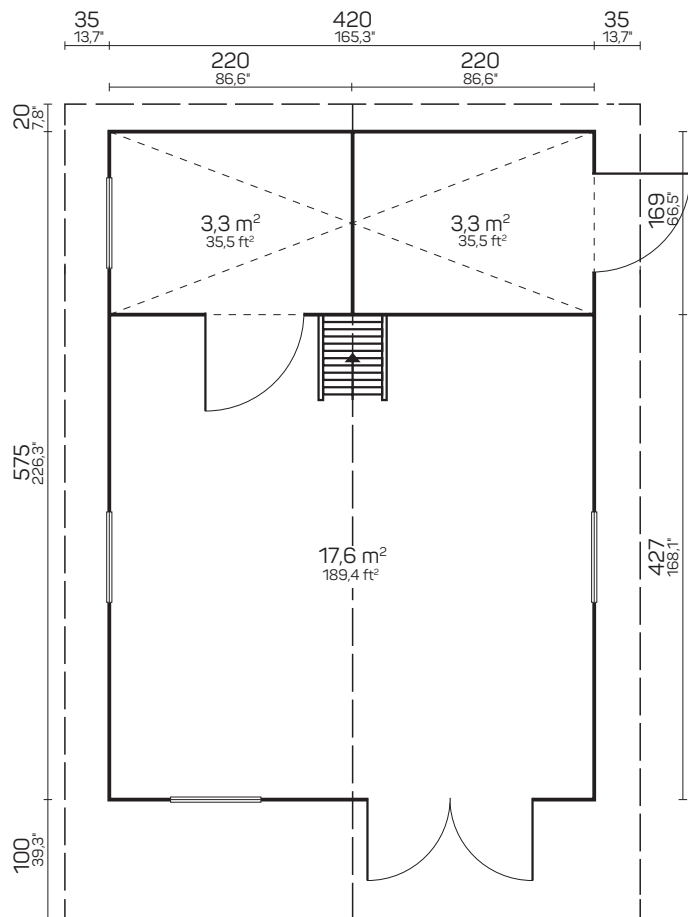

# TENE

tene\_gardenhouses

Tene Kaubandus aiamaajad

www.tene.ee

Double Glazed  
ISO-Verglasung  
Lämpölasit  
Isolerglass

440×595 cm 173,2×234,2'	420×575 cm 165,3×226,3'	70 mm 2 3/4"	285 cm 112,2"	371 cm 146"	30,7 m² 330,4 ft²	371 m² 399,3 ft²	ca. 75,7 m³ ca. 2673,3 ft³	22°
100 cm 39,3"	18 mm 0,7"	-/18/28 mm -/0,7"/1,1"	1425×1955 mm 56,1×76,9"	840×1955 mm 33,1×76,9"	840×1955 mm 33,1×76,9"	765×990 mm 30,1×38,9"	530×530 mm 20,8×20,8"	115 cm 45,2"