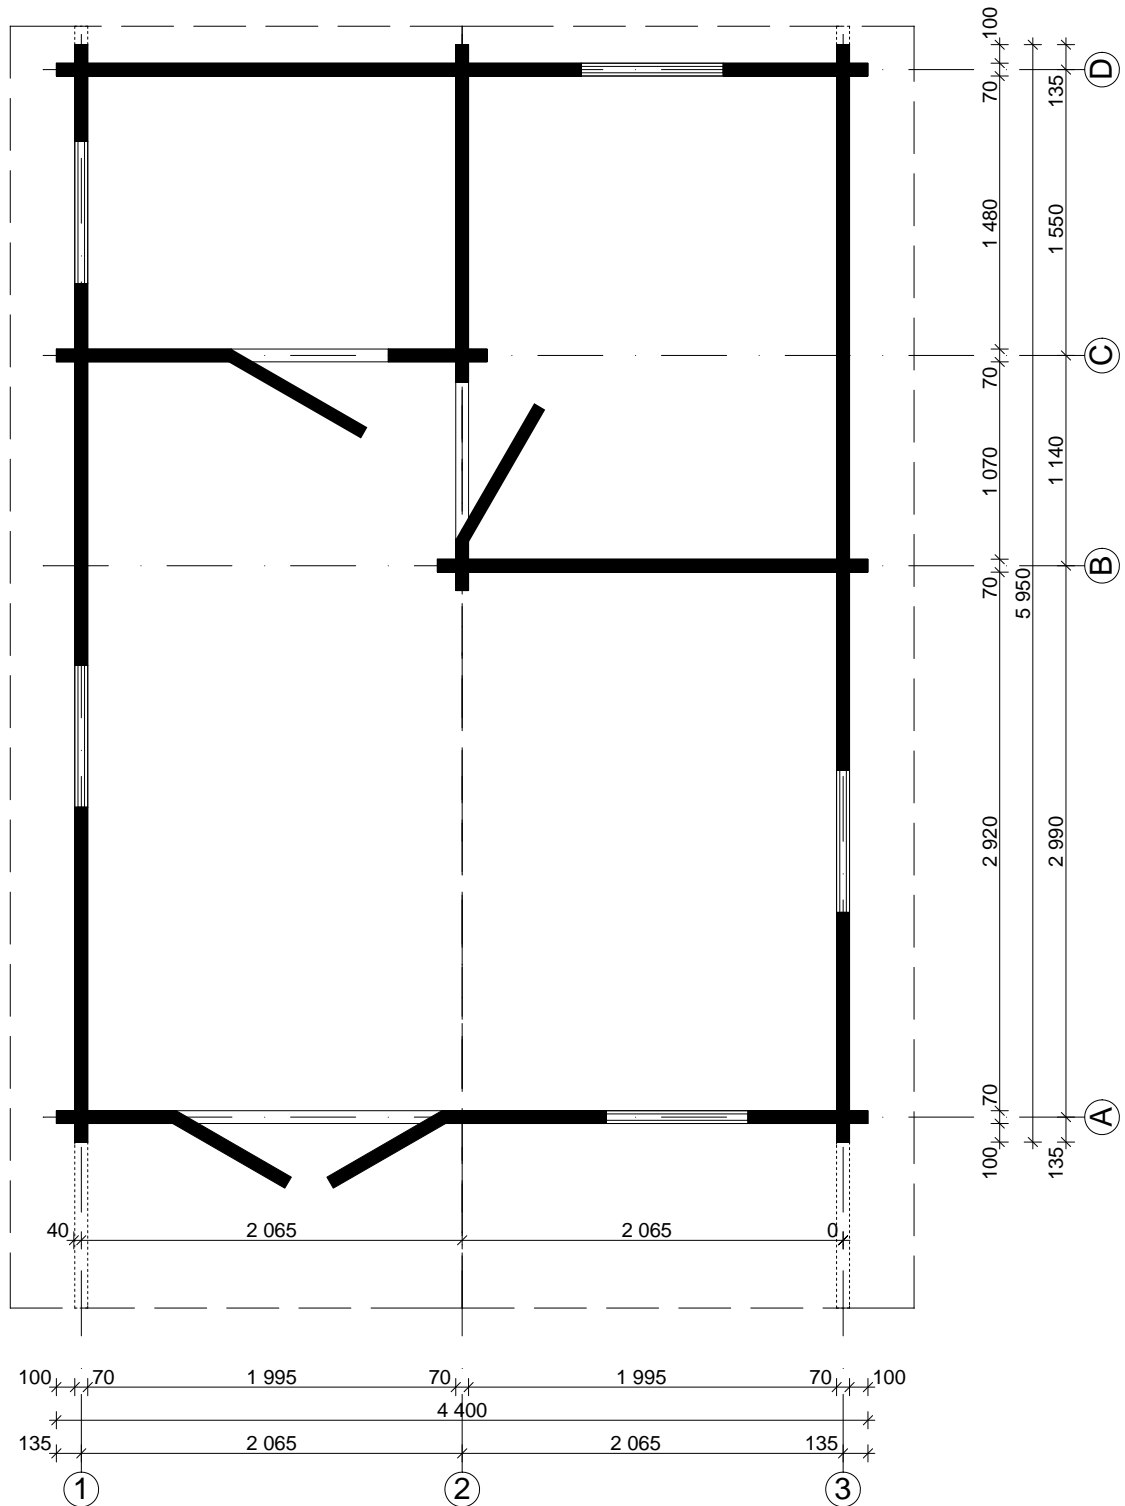

Gotland D 70

440 x 595 cm

420 x 575 cm

70 mm

DE Alle angegebenen Maße sind ca.-Maße
EN All dimensions are approximate
NL Alle maten zijn circa maten
NO Alle vedlagte mål er ca
ES Todas las dimensiones son aproximadas
PT Todas as dimensões são aproximadas
PL Wszystkie wymiary są przybliżone
EE Kõik mõõdud on ligilähedased
IT Tutte le misure indicate sono circa
DK Alle angivne mål er ca.-mål
SE Samtliga mått är ungefärliga
FR Toutes les dimensions fournies sont approximatives

Gotland D 70 mm / 440 x 595 cm

Fundamentplan

Gotland D 70 mm / 440 x 595 cm

Wandplan

Gotland D 70 mm / 440 x 595 cm - A; B

Nr.		 mm	 mm	 x	
A01			650	1	
A02			2310	1	
A03			650	26	
A04			2310	8	
A05			890	9	
A06			4400	1	
A07			4400	1	
A08			3800	1	
A09			3040	1	
A10			2280	1	
A11			1520	1	
A12			760	1	
B01				2335	1
B02				2335	18
B03		2335		1	
B04		2035		1	
B05		1649		1	

Gotland D 70 mm / 440 x 595 cm - B; C; D

Nr.		 mm	 mm	 x
B06			1275	1
B07			895	1
B08			515	1
C01			950	1
C02			535	1
C03			950	17
C04		535	17	
C05		2335	1	
C06			2335	1
C07			2035	1
C08			1655	1
C09			1275	1
C10			895	1
C11			515	1
D01			4400	1

Double Door Frame 58/70mm

AA (1 : 2)

VIEW43 (1 : 20)

V-V (1 : 4)

W-W (1 : 20)

Y (1 : 4)

Specification Double Door Frame 58/70mm

Nr	Description	Profile	Amount
EX01		 58 X 58/70	1
EX02		 58 X 58/70	1+1
EX03		 15 X 58/70	1
EX04		 28 X 58/70	1
EX05		 18 X 68	2
EX06		 18 X 44	4
EX07			1
EX08	Screws 5,0 x 70 		4
EX09	Screws 4,0 x 50 		2
EX10	Screws 4,0 x 40 		24
EX11	Screws 3,0 x 30 		2