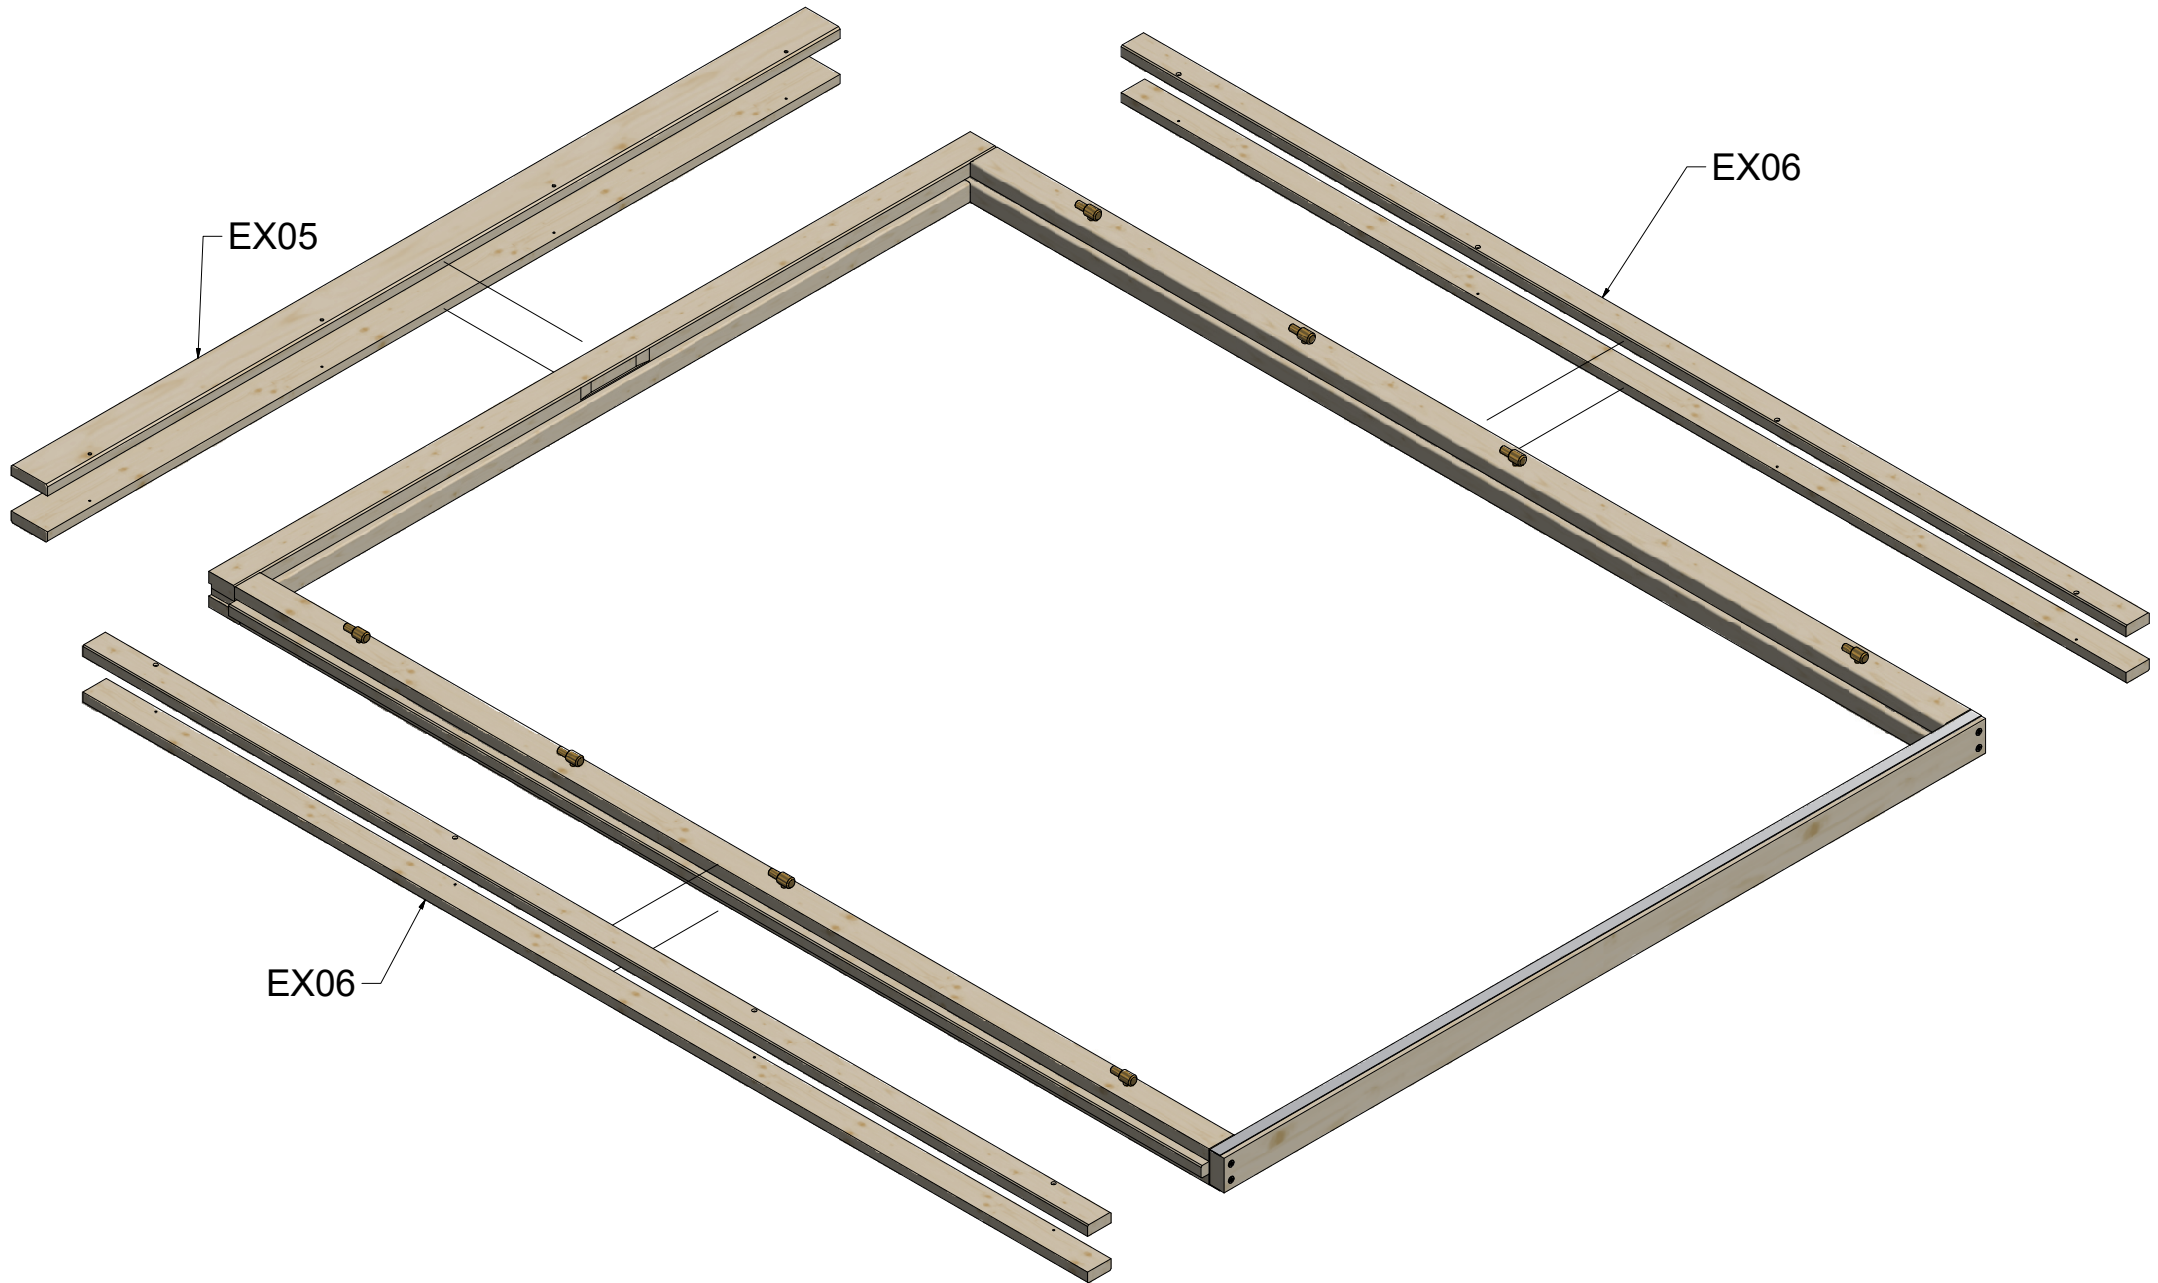

Gotland D 70 mm / 440 x 595 cm - A

Gotland D 70 mm / 440 x 595 cm - 1

Gotland D 70 mm / 440 x 595 cm - 2

Gotland D 70 mm / 440 x 595 cm - 3

Gotland D 70 mm / 440 x 595 cm - LT

LT - 1

LT - 2

A-A

B-B

1

2

3

3

Gotland D 70 mm / 440 x 595 cm

Double Door Frame 58/70mm

Double Door Frame 58/70mm

Double Door Frame 58/70mm

AA (1 : 2)

VIEW43 (1 : 20)

V-V (1 : 4)

W-W (1 : 20)

Y (1 : 4)

Specification Double Door Frame 58/70mm

Nr	Description	Profile	Amount
EX01		 58 X 58/70	1
EX02		 58 X 58/70	1+1
EX03		 15 X 58/70	1
EX04		 28 X 58/70	1
EX05		 18 X 68	2
EX06		 18 X 44	4
EX07			1
EX08	Screws 5,0 x 70 		4
EX09	Screws 4,0 x 50 		2
EX10	Screws 4,0 x 40 		24
EX11	Screws 3,0 x 30 		2