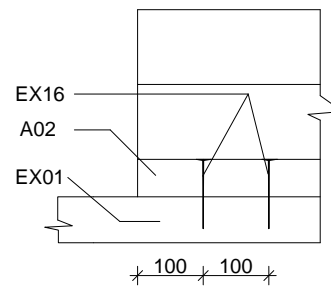

Gotland D 70 mm / 440 x 595 cm - LT

LT - 1

LT - 2

A-A

B-B

1

2

3

3