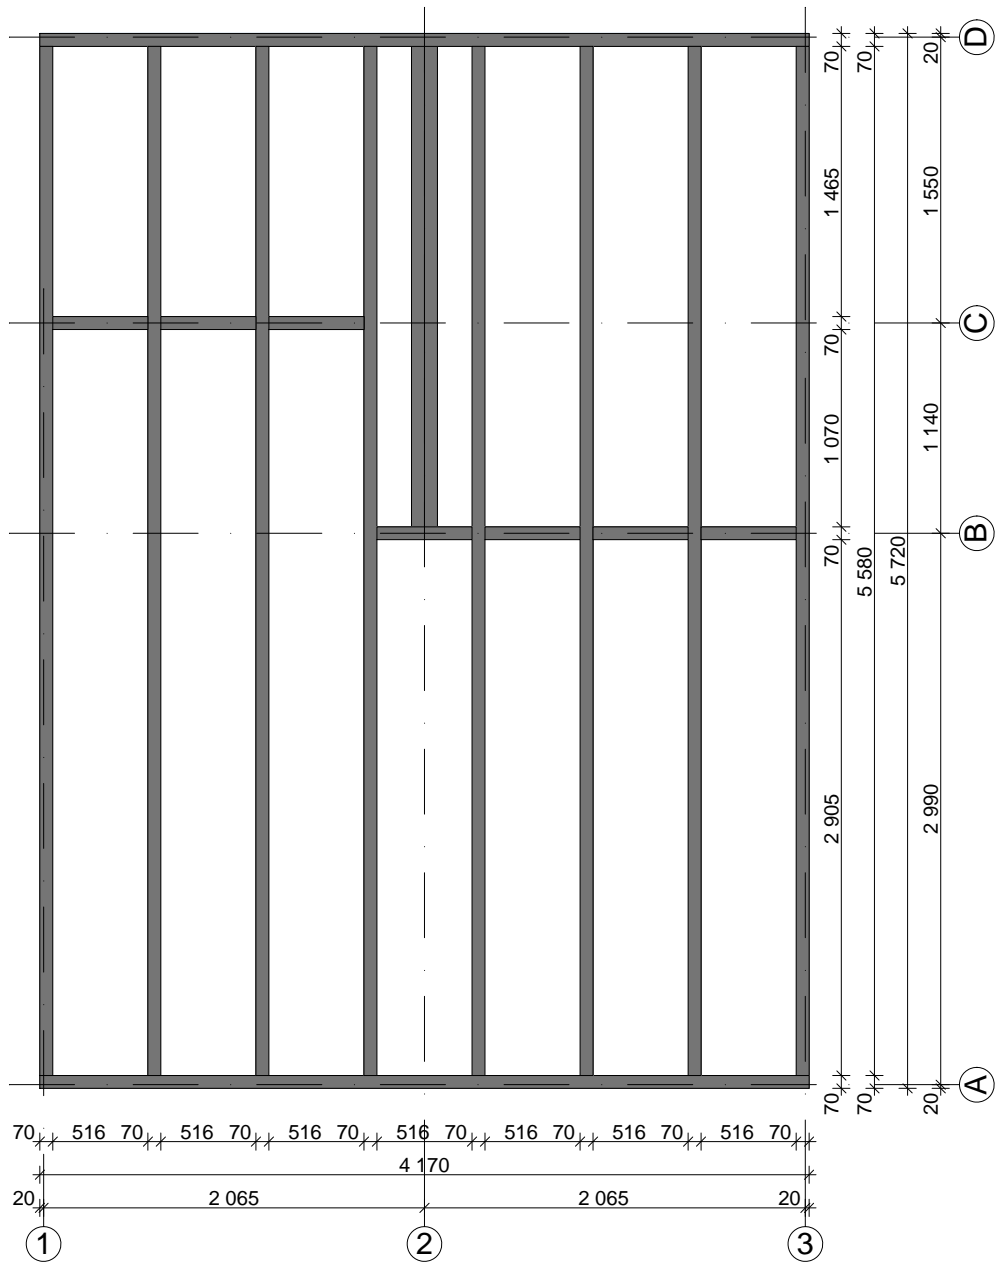

Gotland D 70

440 x 595 cm

420 x 575 cm

70 mm

DE Alle angegebenen Maße sind ca.-Maße
EN All dimensions are approximate
NL Alle maten zijn circa maten
NO Alle vedlagte mål er ca
ES Todas las dimensiones son aproximadas
PT Todas as dimensões são aproximadas
PL Wszystkie wymiary są przybliżone
EE Kõik mõõdud on ligilähedased
IT Tutte le misure indicate sono circa
DK Alle angivne mål er ca.-mål
SE Samtliga mått är ungefärliga
FR Toutes les dimensions fournies sont approximatives

Gotland D 70 mm / 440 x 595 cm

Fundamentplan

Gotland D 70 mm / 440 x 595 cm

Wandplan

Gotland D 70 mm / 440 x 595 cm - A; B

Nr.		 mm	 mm	 x	
A01			650	1	
A02			2310	1	
A03			650	26	
A04			2310	8	
A05			890	9	
A06			4400	1	
A07			4400	1	
A08			3800	1	
A09			3040	1	
A10			2280	1	
A11			1520	1	
A12			760	1	
B01				2335	1
B02				2335	18
B03		2335		1	
B04		2035		1	
B05		1649		1	

Gotland D 70 mm / 440 x 595 cm - B; C; D

Nr.		 mm	 mm	 x
B06			1275	1
B07			895	1
B08			515	1
C01			950	1
C02			535	1
C03			950	17
C04		535	17	
C05		2335	1	
C06			2335	1
C07			2035	1
C08			1655	1
C09			1275	1
C10			895	1
C11			515	1
D01			4400	1

Double Door Frame 58/70mm

AA (1 : 2)

VIEW43 (1 : 20)

V-V (1 : 4)

W-W (1 : 20)

Y (1 : 4)

Specification Double Door Frame 58/70mm

Nr	Description	Profile	Amount
EX01		 58 X 58/70	1
EX02		 58 X 58/70	1+1
EX03		 15 X 58/70	1
EX04		 28 X 58/70	1
EX05		 18 X 68	2
EX06		 18 X 44	4
EX07			1
EX08	Screws 5,0 x 70 		4
EX09	Screws 4,0 x 50 		2
EX10	Screws 4,0 x 40 		24
EX11	Screws 3,0 x 30 		2