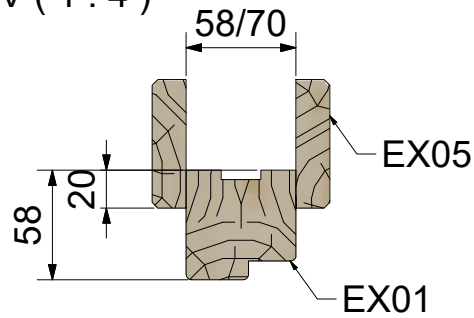

Gotland D 70 mm / 440 x 595 cm - A

Gotland D 70 mm / 440 x 595 cm - 1

Gotland D 70 mm / 440 x 595 cm - 2

Gotland D 70 mm / 440 x 595 cm - 3

Gotland D 70 mm / 440 x 595 cm - LT

LT - 1

LT - 2

A-A

B-B

1

2

3

3

Gotland D 70 mm / 440 x 595 cm

Double Door Frame 58/70mm

Double Door Frame 58/70mm

Double Door Frame 58/70mm

AA (1 : 2)

VIEW43 (1 : 20)

V-V (1 : 4)

W-W (1 : 20)

Y (1 : 4)

Specification Double Door Frame 58/70mm

Nr	Description	Profile	Amount
EX01		 58 X 58/70	1
EX02		 58 X 58/70	1+1
EX03		 15 X 58/70	1
EX04		 28 X 58/70	1
EX05		 18 X 68	2
EX06		 18 X 44	4
EX07			1
EX08	Screws 5,0 x 70 		4
EX09	Screws 4,0 x 50 		2
EX10	Screws 4,0 x 40 		24
EX11	Screws 3,0 x 30 		2