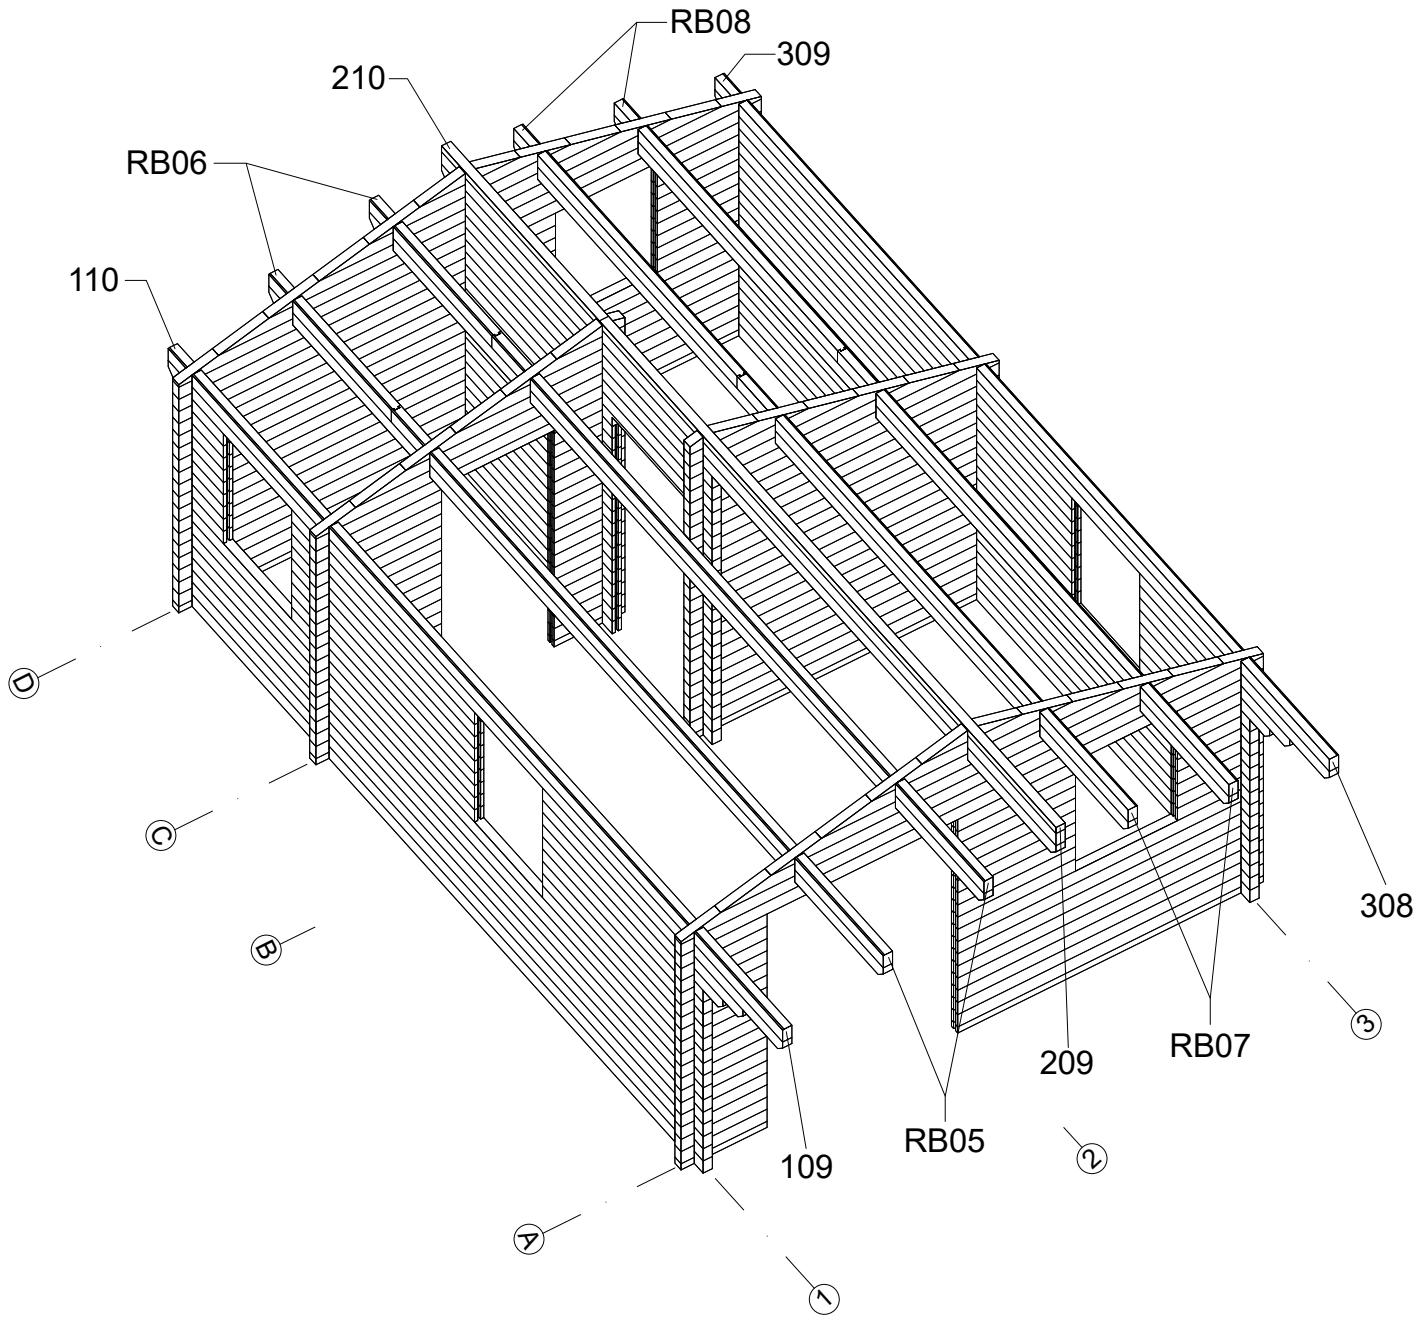

Gotland D 70 mm / 440 x 595 cm - A

Gotland D 70 mm / 440 x 595 cm - 1

Gotland D 70 mm / 440 x 595 cm - 2

Gotland D 70 mm / 440 x 595 cm - 3

Gotland D 70 mm / 440 x 595 cm - LT

LT - 1

LT - 2

A-A

B-B

1

2

3

3

Gotland D 70 mm / 440 x 595 cm

Double Door Frame 58/70mm

Double Door Frame 58/70mm

Double Door Frame 58/70mm

AA (1 : 2)

VIEW43 (1 : 20)

V-V (1 : 4)

W-W (1 : 20)

Y (1 : 4)

Specification Double Door Frame 58/70mm

Nr	Description	Profile	Amount
EX01		 58 X 58/70	1
EX02		 58 X 58/70	1+1
EX03		 15 X 58/70	1
EX04		 28 X 58/70	1
EX05		 18 X 68	2
EX06		 18 X 44	4
EX07			1
EX08	Screws 5,0 x 70 		4
EX09	Screws 4,0 x 50 		2
EX10	Screws 4,0 x 40 		24
EX11	Screws 3,0 x 30 		2