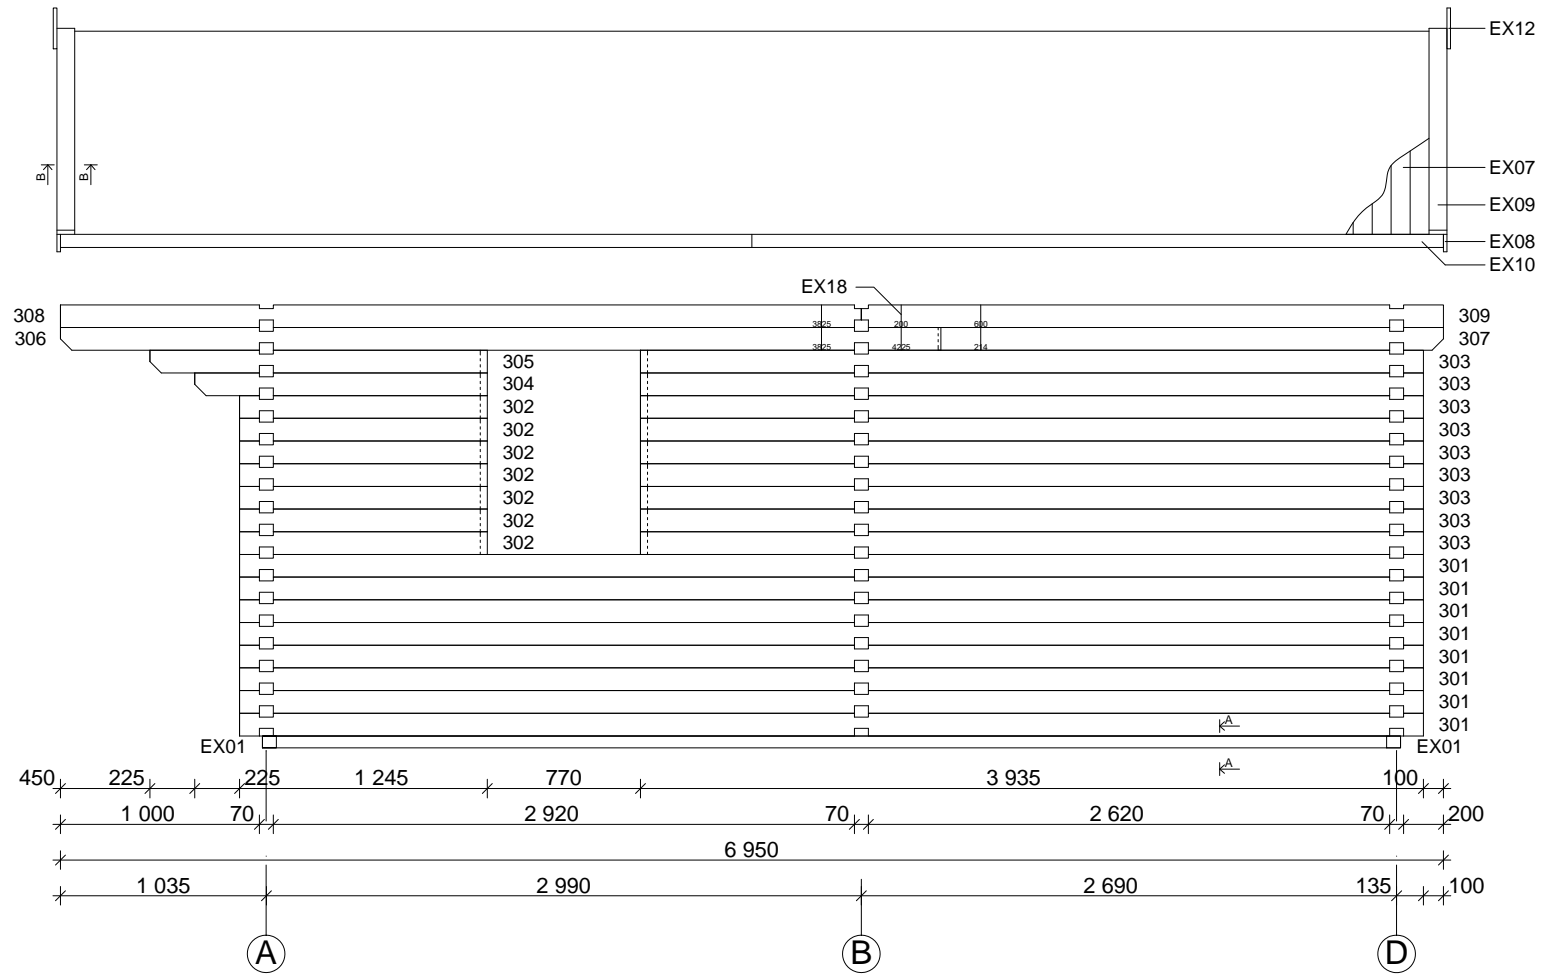

Gotland D 70 mm / 440 x 595 cm - 1; 2; 3

Nr.		 mm	 mm	 ×
109			5165	1(1+0)
110			1785	1(1+0)
201			280	17
202			1830	17
203			2960	1
204			2960	4
205			5165	1
206			1785	1
207			4765	1
208			2185+14	1
209			5165	1
210			1785	1
301			5950	8
302			1245	7
303			3935	9
304			1470	1

Gotland D 70 mm / 440 x 595 cm - A

Gotland D 70 mm / 440 x 595 cm - 1

Gotland D 70 mm / 440 x 595 cm - 2

Gotland D 70 mm / 440 x 595 cm - 3

Gotland D 70 mm / 440 x 595 cm - LT

LT - 1

LT - 2

A-A

B-B

1

2

3

3

Gotland D 70 mm / 440 x 595 cm

Double Door Frame 58/70mm

Double Door Frame 58/70mm

Double Door Frame 58/70mm

AA (1 : 2)

VIEW43 (1 : 20)

V-V (1 : 4)

W-W (1 : 20)

Y (1 : 4)

Specification Double Door Frame 58/70mm

Nr	Description	Profile	Amount
EX01		 58 X 58/70	1
EX02		 58 X 58/70	1+1
EX03		 15 X 58/70	1
EX04		 28 X 58/70	1
EX05		 18 X 68	2
EX06		 18 X 44	4
EX07			1
EX08	Screws 5,0 x 70 		4
EX09	Screws 4,0 x 50 		2
EX10	Screws 4,0 x 40 		24
EX11	Screws 3,0 x 30 		2