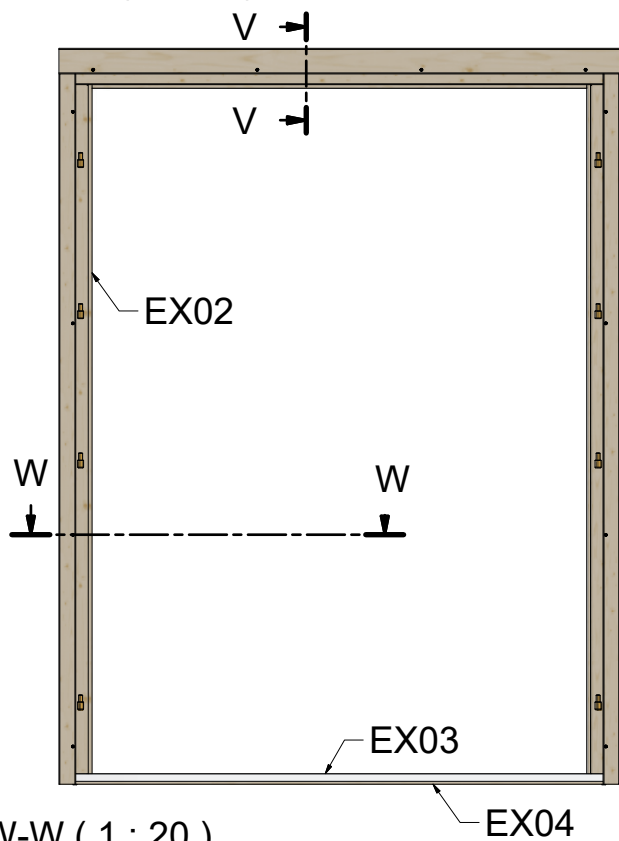

Gotland D 70 mm / 440 x 595 cm - 1; 2; 3

Nr.		 mm	 mm	 ×
109			5165	1(1+0)
110			1785	1(1+0)
201			280	17
202			1830	17
203			2960	1
204			2960	4
205			5165	1
206			1785	1
207			4765	1
208			2185+14	1
209			5165	1
210			1785	1
301			5950	8
302			1245	7
303			3935	9
304			1470	1

Gotland D 70 mm / 440 x 595 cm - A

Gotland D 70 mm / 440 x 595 cm - 1

Gotland D 70 mm / 440 x 595 cm - 2

Gotland D 70 mm / 440 x 595 cm - 3

Gotland D 70 mm / 440 x 595 cm - LT

LT - 1

LT - 2

A-A

B-B

1

2

3

3

Gotland D 70 mm / 440 x 595 cm

Double Door Frame 58/70mm

Double Door Frame 58/70mm

Double Door Frame 58/70mm

AA (1 : 2)

VIEW43 (1 : 20)

V-V (1 : 4)

W-W (1 : 20)

Y (1 : 4)

Specification Double Door Frame 58/70mm

Nr	Description	Profile	Amount
EX01		 58 X 58/70	1
EX02		 58 X 58/70	1+1
EX03		 15 X 58/70	1
EX04		 28 X 58/70	1
EX05		 18 X 68	2
EX06		 18 X 44	4
EX07			1
EX08	Screws 5,0 x 70 		4
EX09	Screws 4,0 x 50 		2
EX10	Screws 4,0 x 40 		24
EX11	Screws 3,0 x 30 		2