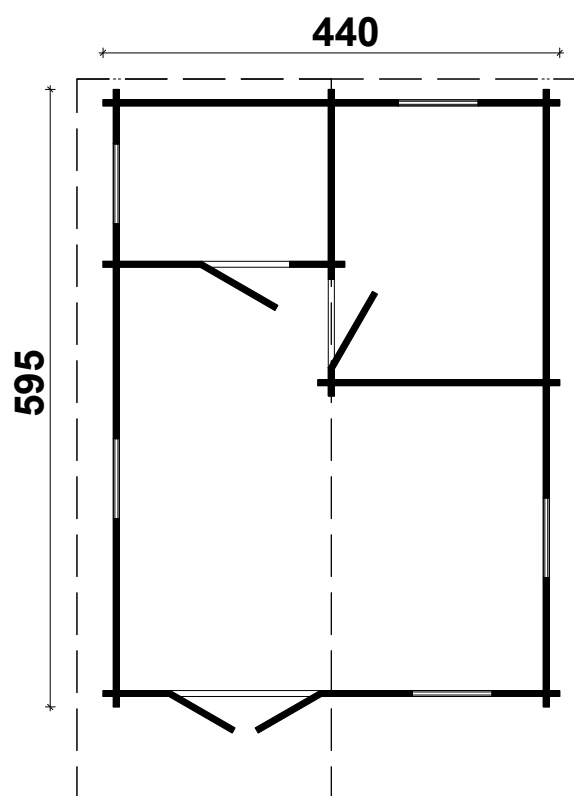

Gotland D 70

440 x 595 cm

420 x 575 cm

70 mm

DE Alle angegebenen Maße sind ca.-Maße
EN All dimensions are approximate
NL Alle maten zijn circa maten
NO Alle vedlagte mål er ca
ES Todas las dimensiones son aproximadas
PT Todas as dimensões são aproximadas
PL Wszystkie wymiary są przybliżone
EE Kõik mõõdud on ligilähedased
IT Tutte le misure indicate sono circa
DK Alle angivne mål er ca.-mål
SE Samtliga mått är ungefärliga
FR Toutes les dimensions fournies sont approximatives

Gotland D 70 mm / 440 x 595 cm - B; C; D

Nr.		 mm	 mm	 x
B06			1275	1
B07			895	1
B08			515	1
C01			950	1
C02			535	1
C03			950	17
C04		535	17	
C05		2335	1	
C06			2335	1
C07			2035	1
C08			1655	1
C09			1275	1
C10			895	1
C11			515	1
D01			4400	1

Gotland D 70 mm / 440 x 595 cm - 1; 2; 3

Nr.		 mm	 mm	 ×
109			5165	1(1+0)
110			1785	1(1+0)
201			280	17
202			1830	17
203			2960	1
204			2960	4
205			5165	1
206			1785	1
207			4765	1
208			2185+14	1
209			5165	1
210			1785	1
301			5950	8
302			1245	7
303			3935	9
304			1470	1

Double Door Frame 58/70mm

AA (1 : 2)

VIEW43 (1 : 20)

V-V (1 : 4)

W-W (1 : 20)

Y (1 : 4)

Specification Double Door Frame 58/70mm

Nr	Description	Profile	Amount
EX01		 58 X 58/70	1
EX02		 58 X 58/70	1+1
EX03		 15 X 58/70	1
EX04		 28 X 58/70	1
EX05		 18 X 68	2
EX06		 18 X 44	4
EX07			1
EX08	Screws 5,0 x 70 		4
EX09	Screws 4,0 x 50 		2
EX10	Screws 4,0 x 40 		24
EX11	Screws 3,0 x 30 		2