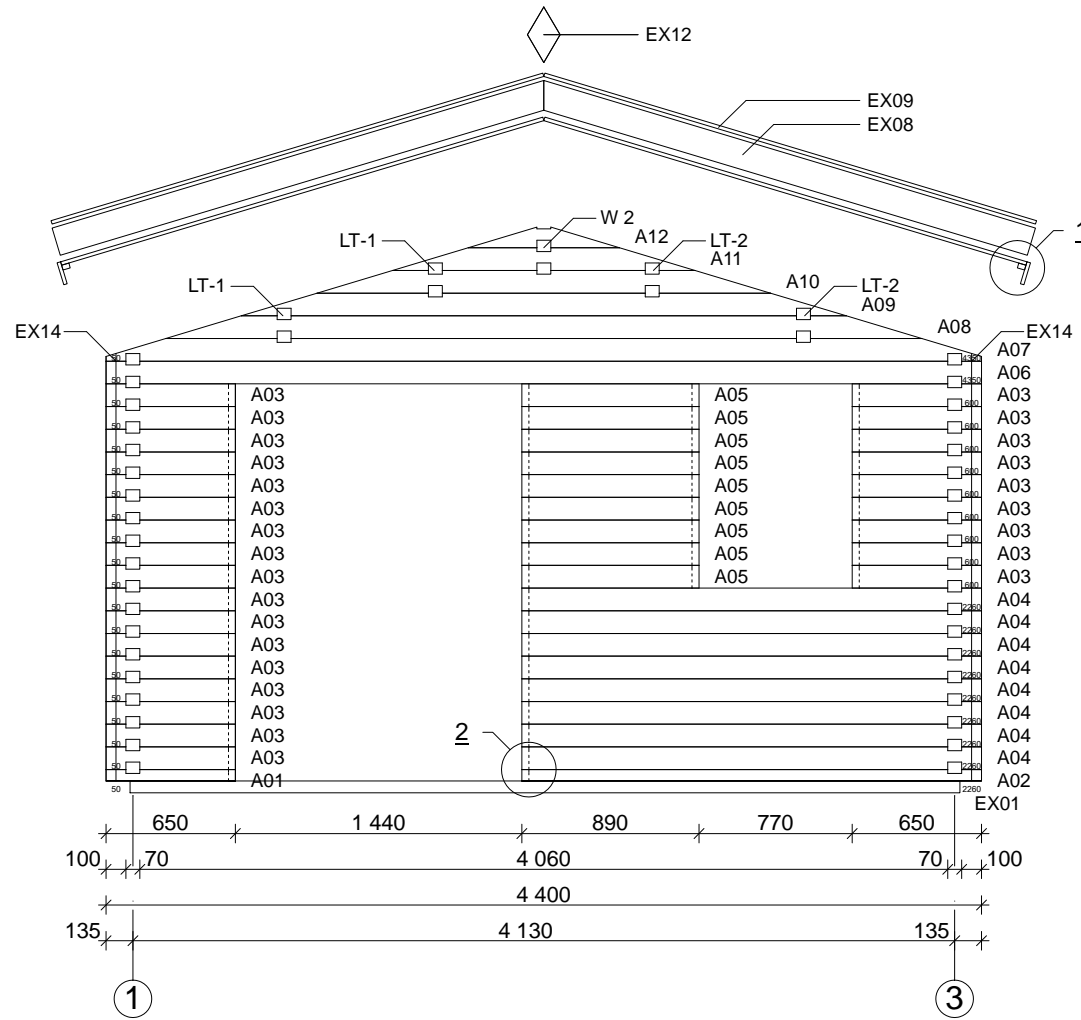

Gotland D 70 mm / 440 x 595 cm - A