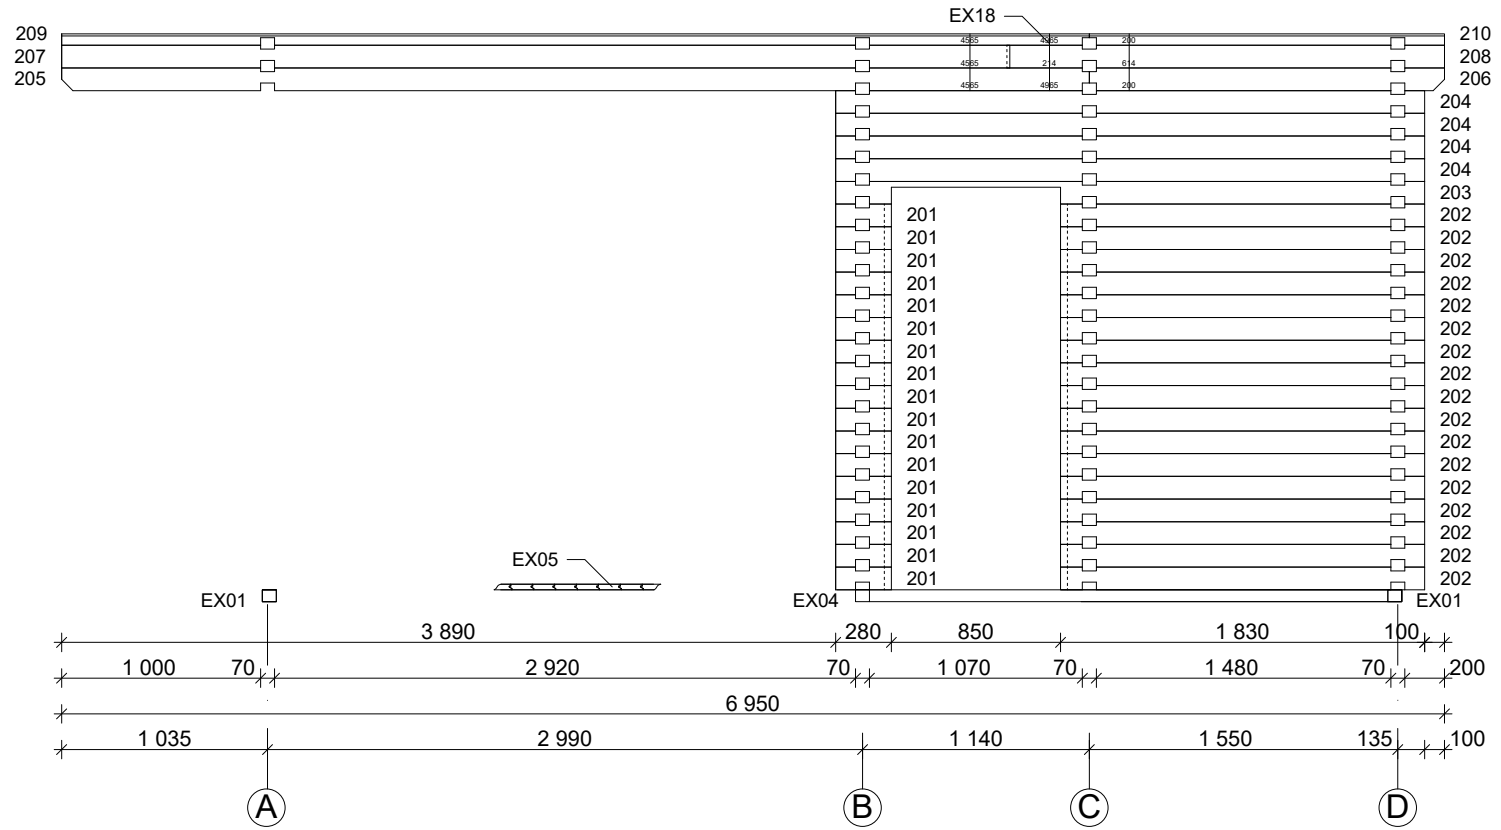

Gotland D 70 mm / 440 x 595 cm - 1; 2; 3

Nr.		 mm	 mm	 ×
109			5165	1(1+0)
110			1785	1(1+0)
201			280	17
202			1830	17
203			2960	1
204			2960	4
205			5165	1
206			1785	1
207			4765	1
208			2185+14	1
209			5165	1
210			1785	1
301			5950	8
302			1245	7
303			3935	9
304			1470	1

Gotland D 70 mm / 440 x 595 cm - 3; LT

Nr.				
305			1695	1
306			4425	1
307			2525+14	1
308			4025	1(0+1)
309			2925	1(0+1)
RB01			5165	2
RB02			1785	2
RB03			4025	2
RB04			2925	2
RB05			5565	2(2+0)
RB06			1385+14	2(2+0)
RB07			4425	2(0+2)
RB08			2525+14	2(0+2)

Gotland D 70 mm / 440 x 595 cm - A

Gotland D 70 mm / 440 x 595 cm - 1

Gotland D 70 mm / 440 x 595 cm - 2

Gotland D 70 mm / 440 x 595 cm - 3

Gotland D 70 mm / 440 x 595 cm - LT

LT - 1

LT - 2

A-A

Double Door Frame 58/70mm

AA (1 : 2)

VIEW43 (1 : 20)

V-V (1 : 4)

W-W (1 : 20)

Y (1 : 4)

Specification Double Door Frame 58/70mm

Nr	Description	Profile	Amount
EX01		 58 X 58/70	1
EX02		 58 X 58/70	1+1
EX03		 15 X 58/70	1
EX04		 28 X 58/70	1
EX05		 18 X 68	2
EX06		 18 X 44	4
EX07			1
EX08	Screws 5,0 x 70 		4
EX09	Screws 4,0 x 50 		2
EX10	Screws 4,0 x 40 		24
EX11	Screws 3,0 x 30 		2