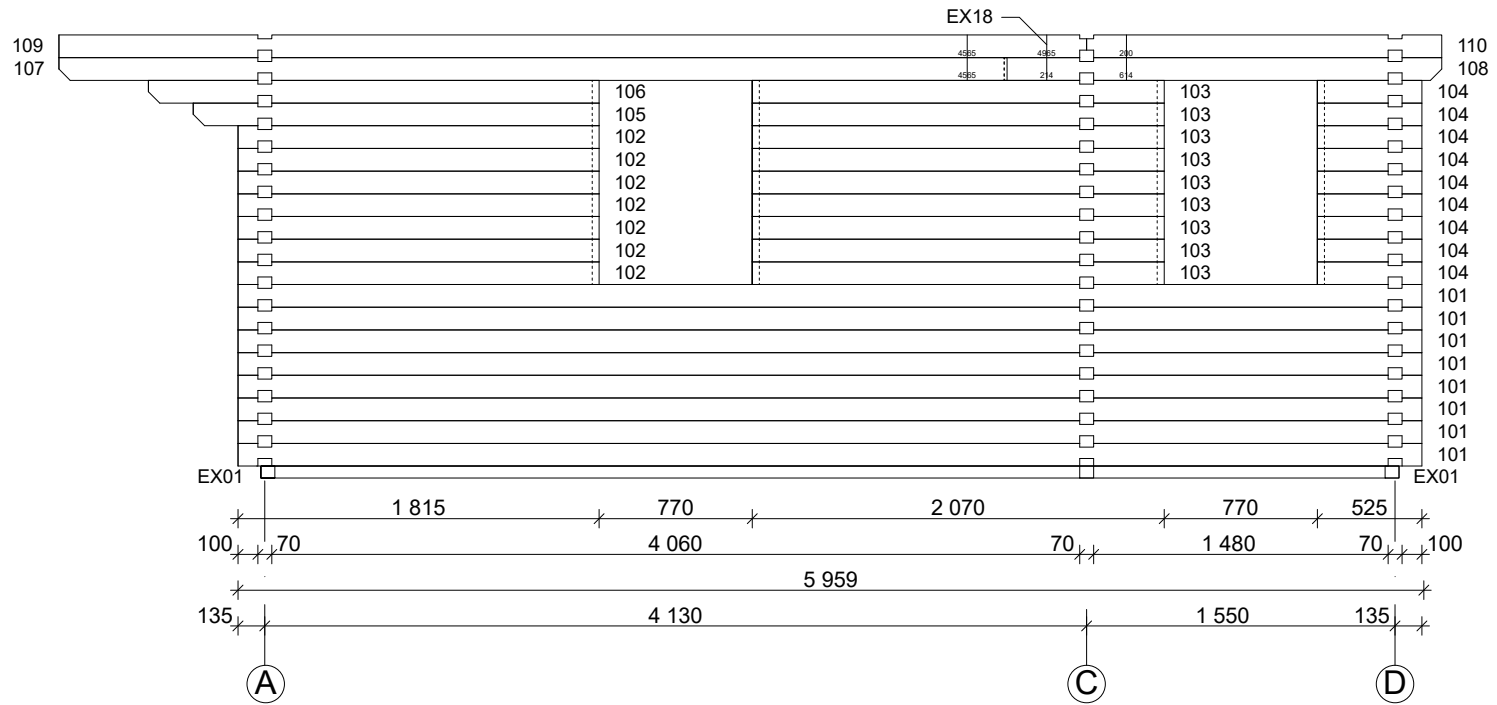

Gotland D 70 mm / 440 x 595 cm - 1