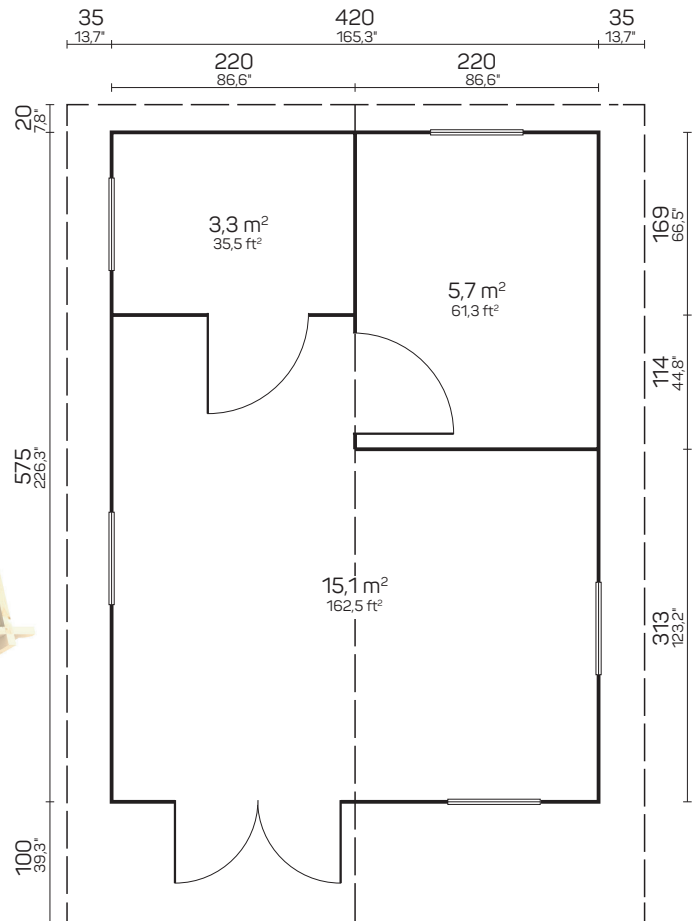

GOTLAND D PREMIUM

Art 111741

TENE

tene_gardenhouses

Tene Kaubandus aiamajad

www.tene.ee

Double Glazed
ISO-Verglasung
Lämpölasit
Isolerglass

440×595 cm	420×575 cm	70 mm	217 cm	279 cm	24,1 m ²	35,9 m ²	ca. 57,5 m ³	17°
173,2×234,2'	165,3×226,3'	2 3/4"	85,4"	109,8"	259,4 ft ²	386,4 ft ²	ca. 2030,5 ft ³	17°
100 cm	18 mm	-/18/28 mm	1425×1955 mm	840×1955 mm	765×990 mm			
39,3"	0,7"	-/0,7"/1,1"	56,1×76,9"	33,1×76,9"	30,1×38,9"			