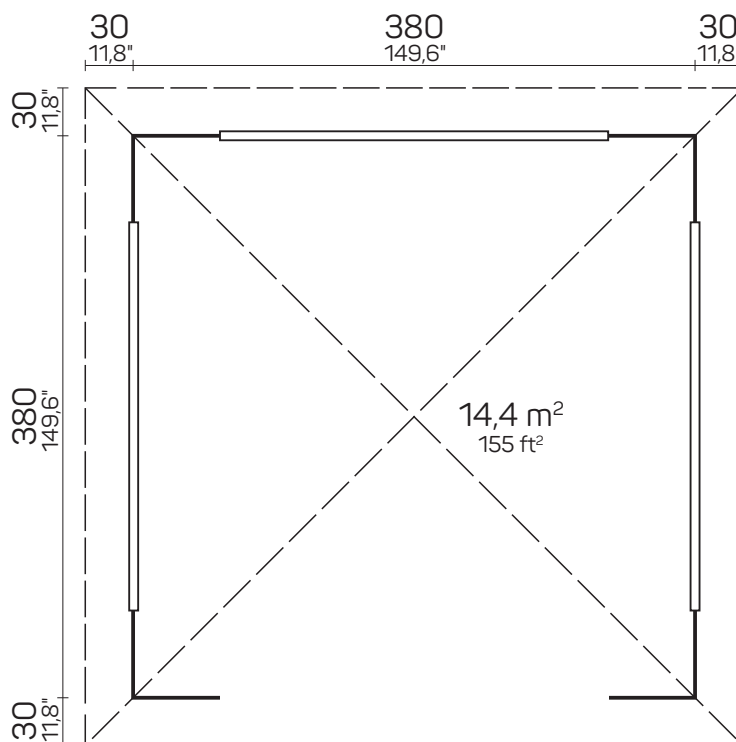

IBIZA PREMIUM

Art 111 704

TENE

tene_gardenhouses

Tene Kaubandus aiamajad

www.tene.ee

400×400 cm
157,4×157,4"

380×380 cm
149,6×149,6"

70 mm
2 3/4"

228 cm
89,7"

288 cm
113,3"

14,4 m²
155 ft²

26 m²
359,5 ft²

-

22°
22°

30 cm
11,8"

18 mm
0,7"

-/18 mm/28 mm
-/0,7"/1,1"

444×108×45 cm
174,8×47,2×17,7"