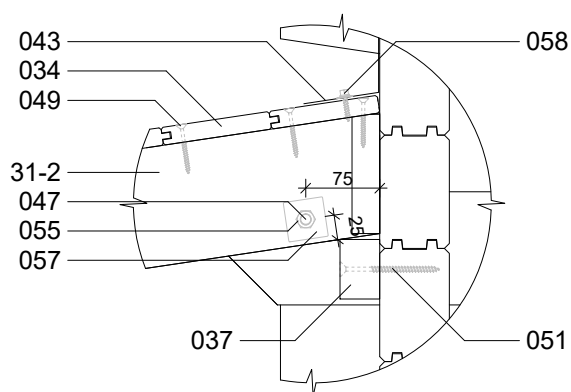

## Specification / Teileliste

Nr.		mm	 mm	 x
035	Trim / Leiste	18x44	2780	--
036*	Trim / Leiste		ca. 22,3 m	
037	Joist / Balken	40x60	4358	1
038*	Baseboard / Fußleisten		ca. 13,2 m	
039	Post / Pfosten 	120x120	2195	4(2+2)
040	Post / Pfosten 	40x40	1650	2
041	Lath / Latte 	18x44	1580	17
042	Flashing 		--	
043	Flashing 		--	
044	Underlay / Unterlage 		--	
045	Threaded Rod	∅ 10	2730	2
046			2270	2
047			185	2
048	Screws / Schrauben 4,0 x 40			120
049	Screws / Schrauben 4,0 x 50			1400
050	Screws / Schrauben 5,0 x 70			60
051	Screws / Schrauben 5,0 x 100			80
052	Screws / Schrauben 5,0 x 120			150
053	Screws / Schrauben 6,0 x 140 / 6,0 x 160			28 / 20
054	Nails / Nägel 1,4 x 35			50
055	Nut M10			12
056	Washer / Scheibe 10x30			8
057	Square washer / Vierkantscheibe			4
058	Roof screw / Dachschraube			--
059	Hit block / Schlaghölzer 			
060	Double door / Doppeltür 1425 x 1955 mm - 70 mm DG			1
061	Window / Einzelfenster ca. 865 x 1210 mm - 70 mm DG			4
062	Roofing felt / Dachpappe	roof area ca. 25,3 m <sup>2</sup>		--
063	Insulation / Dämmung 50 mm	ca. 9,8 m <sup>2</sup>		--
*				

# Moderni huvimaja Kesäkeittiö / 470 x 254 cm - 70 mm

**A**

**B**

# Moderni huvimaja Kesäkeittiö / 470 x 254 cm - 70 mm

1

2

3

4

5

# Moderni huvimaja Kesäkeittiö / 470 x 254 cm - 70 mm