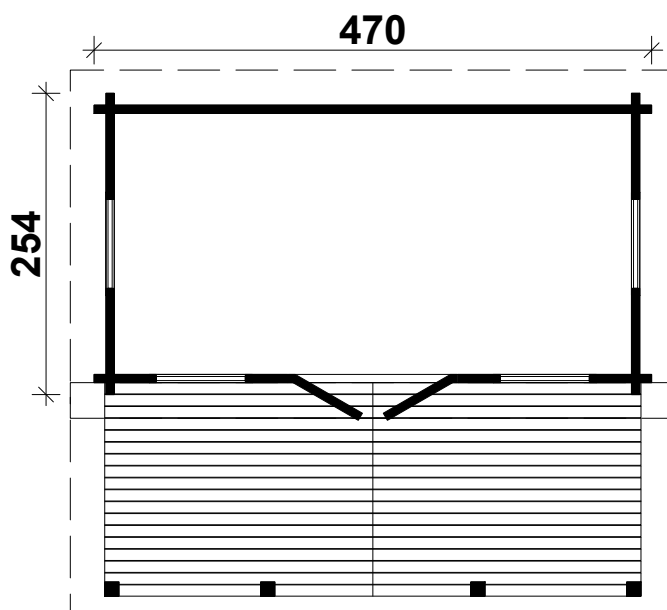

# Moderni Kesäkeittiö 70

470 x 254 cm

450 x 234 cm

70 mm

Picture is  
illustrative!

DE	Alle angegebenen Maße sind ca.-Maße
EN	All dimensions are approximate
NL	Alle maten zijn circa maten
NO	Alle vedlagte mål er ca
ES	Todas las dimensiones son aproximadas
PT	Todas as dimensões são aproximadas
PL	Wszystkie wymiary są przybliżone
EE	Kõik mõõdud on ligilähedased
IT	Tutte le misure indicate sono circa
DK	Alle angivne mål er ca.-mål
SE	Samtliga mått är ungefärliga
FR	Toutes les dimensions fournies sont approximatives

# Moderni huvimaja Kesäkeittiö / 470 x 254 cm - 70 mm