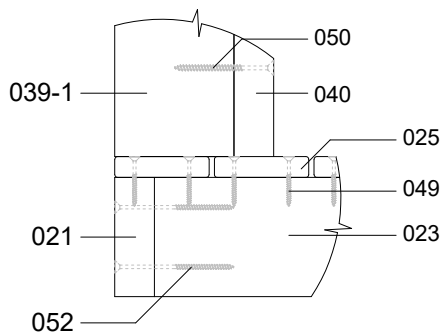

# Moderni huvimaja Kesäkeittiö / 470 x 254 cm - 70 mm

**A**

**B**

# Moderni huvimaja Kesäkeittiö / 470 x 254 cm - 70 mm

1

2

3

4

5