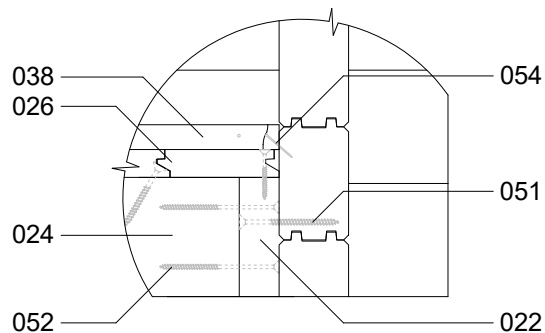

## Specification / Teileliste

Nr.		mm	 mm	 x
035	Trim / Leiste	18x44	2780	--
036*	Trim / Leiste		ca. 22,3 m	
037	Joist / Balken	40x60	4358	1
038*	Baseboard / Fußleisten		ca. 13,2 m	
039	Post / Pfosten 	120x120	2195	4(2+2)
040	Post / Pfosten 	40x40	1650	2
041	Lath / Latte 	18x44	1580	17
042	Flashing 		--	
043	Flashing 		--	
044	Underlay / Unterlage 		--	
045	Threaded Rod	∅ 10	2730	2
046			2270	2
047			185	2
048	Screws / Schrauben 4,0 x 40			120
049	Screws / Schrauben 4,0 x 50			1400
050	Screws / Schrauben 5,0 x 70			60
051	Screws / Schrauben 5,0 x 100			80
052	Screws / Schrauben 5,0 x 120			150
053	Screws / Schrauben 6,0 x 140 / 6,0 x 160			28 / 20
054	Nails / Nägel 1,4 x 35			50
055	Nut M10			12
056	Washer / Scheibe 10x30			8
057	Square washer / Vierkantscheibe			4
058	Roof screw / Dachschraube			--
059	Hit block / Schlaghölzer 			
060	Double door / Doppeltür 1425 x 1955 mm - 70 mm DG			1
061	Window / Einzelfenster ca. 865 x 1210 mm - 70 mm DG			4
062	Roofing felt / Dachpappe	roof area ca. 25,3 m <sup>2</sup>		--
063	Insulation / Dämmung 50 mm	ca. 9,8 m <sup>2</sup>		--
*				

# Moderni huvimaja Kesäkeittiö / 470 x 254 cm - 70 mm

# Moderni huvimaja Kesäkeittiö / 470 x 254 cm - 70 mm

**A**

**B**

# Moderni huvimaja Kesäkeittiö / 470 x 254 cm - 70 mm

1

2

3

4

5