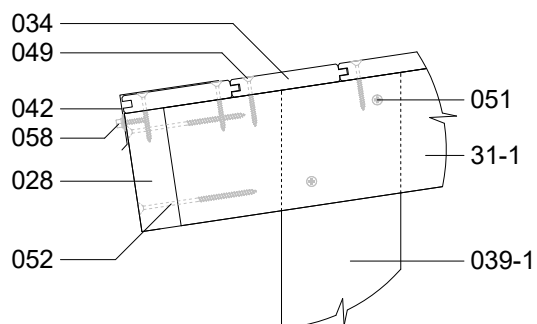

## Specification / Teileliste

Nr.		mm	 mm	 x
035	Trim / Leiste	18x44	2780	--
036*	Trim / Leiste		ca. 22,3 m	
037	Joist / Balken	40x60	4358	1
038*	Baseboard / Fußleisten		ca. 13,2 m	
039	Post / Pfosten 	120x120	2195	4(2+2)
040	Post / Pfosten 	40x40	1650	2
041	Lath / Latte 	18x44	1580	17
042	Flashing 		--	
043	Flashing 		--	
044	Underlay / Unterlage 		--	
045	Threaded Rod	∅ 10	2730	2
046			2270	2
047			185	2
048	Screws / Schrauben 4,0 x 40			120
049	Screws / Schrauben 4,0 x 50			1400
050	Screws / Schrauben 5,0 x 70			60
051	Screws / Schrauben 5,0 x 100			80
052	Screws / Schrauben 5,0 x 120			150
053	Screws / Schrauben 6,0 x 140 / 6,0 x 160			28 / 20
054	Nails / Nägel 1,4 x 35			50
055	Nut M10			12
056	Washer / Scheibe 10x30			8
057	Square washer / Vierkantscheibe			4
058	Roof screw / Dachschraube			--
059	Hit block / Schlaghölzer 			
060	Double door / Doppeltür 1425 x 1955 mm - 70 mm DG			1
061	Window / Einzelfenster ca. 865 x 1210 mm - 70 mm DG			4
062	Roofing felt / Dachpappe	roof area ca. 25,3 m <sup>2</sup>		--
063	Insulation / Dämmung 50 mm	ca. 9,8 m <sup>2</sup>		--
*				

# Moderni huvimaja Kesäkeittiö / 470 x 254 cm - 70 mm

**A**

**B**

# Moderni huvimaja Kesäkeittiö / 470 x 254 cm - 70 mm

1

2

3

4

5

# Moderni huvimaja Kesäkeittiö / 470 x 254 cm - 70 mm