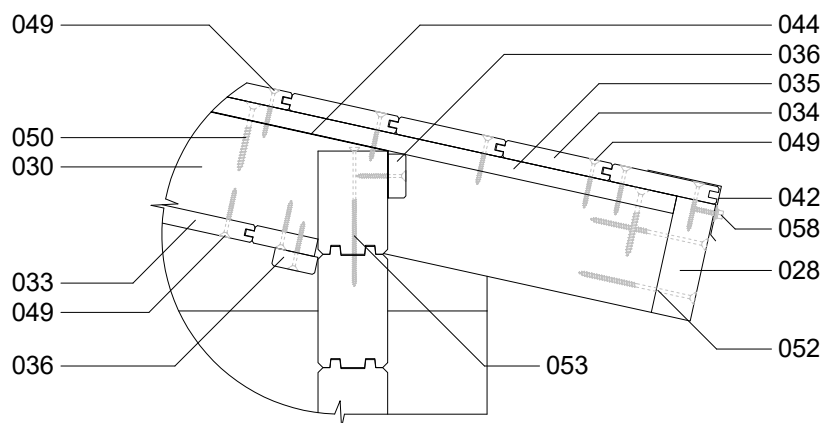

## Specification / Teileliste

Nr.		mm	 mm	 x
035	Trim / Leiste	18x44	2780	--
036*	Trim / Leiste		ca. 22,3 m	
037	Joist / Balken	40x60	4358	1
038*	Baseboard / Fußleisten		ca. 13,2 m	
039	Post / Pfosten 	120x120	2195	4(2+2)
040	Post / Pfosten 	40x40	1650	2
041	Lath / Latte 	18x44	1580	17
042	Flashing 		--	
043	Flashing 		--	
044	Underlay / Unterlage 		--	
045	Threaded Rod	∅ 10	2730	2
046			2270	2
047			185	2
048	Screws / Schrauben 4,0 x 40			120
049	Screws / Schrauben 4,0 x 50			1400
050	Screws / Schrauben 5,0 x 70			60
051	Screws / Schrauben 5,0 x 100			80
052	Screws / Schrauben 5,0 x 120			150
053	Screws / Schrauben 6,0 x 140 / 6,0 x 160			28 / 20
054	Nails / Nägel 1,4 x 35			50
055	Nut M10			12
056	Washer / Scheibe 10x30			8
057	Square washer / Vierkantscheibe			4
058	Roof screw / Dachschraube			--
059	Hit block / Schlaghölzer 			
060	Double door / Doppeltür 1425 x 1955 mm - 70 mm DG			1
061	Window / Einzelfenster ca. 865 x 1210 mm - 70 mm DG			4
062	Roofing felt / Dachpappe	roof area ca. 25,3 m <sup>2</sup>		--
063	Insulation / Dämmung 50 mm	ca. 9,8 m <sup>2</sup>		--
*				

# Moderni huvimaja Kesäkeittiö / 470 x 254 cm - 70 mm

**A**

**B**

# Moderni huvimaja Kesäkeittiö / 470 x 254 cm - 70 mm

1

2

3

4

5

# Moderni huvimaja Kesäkeittiö / 470 x 254 cm - 70 mm