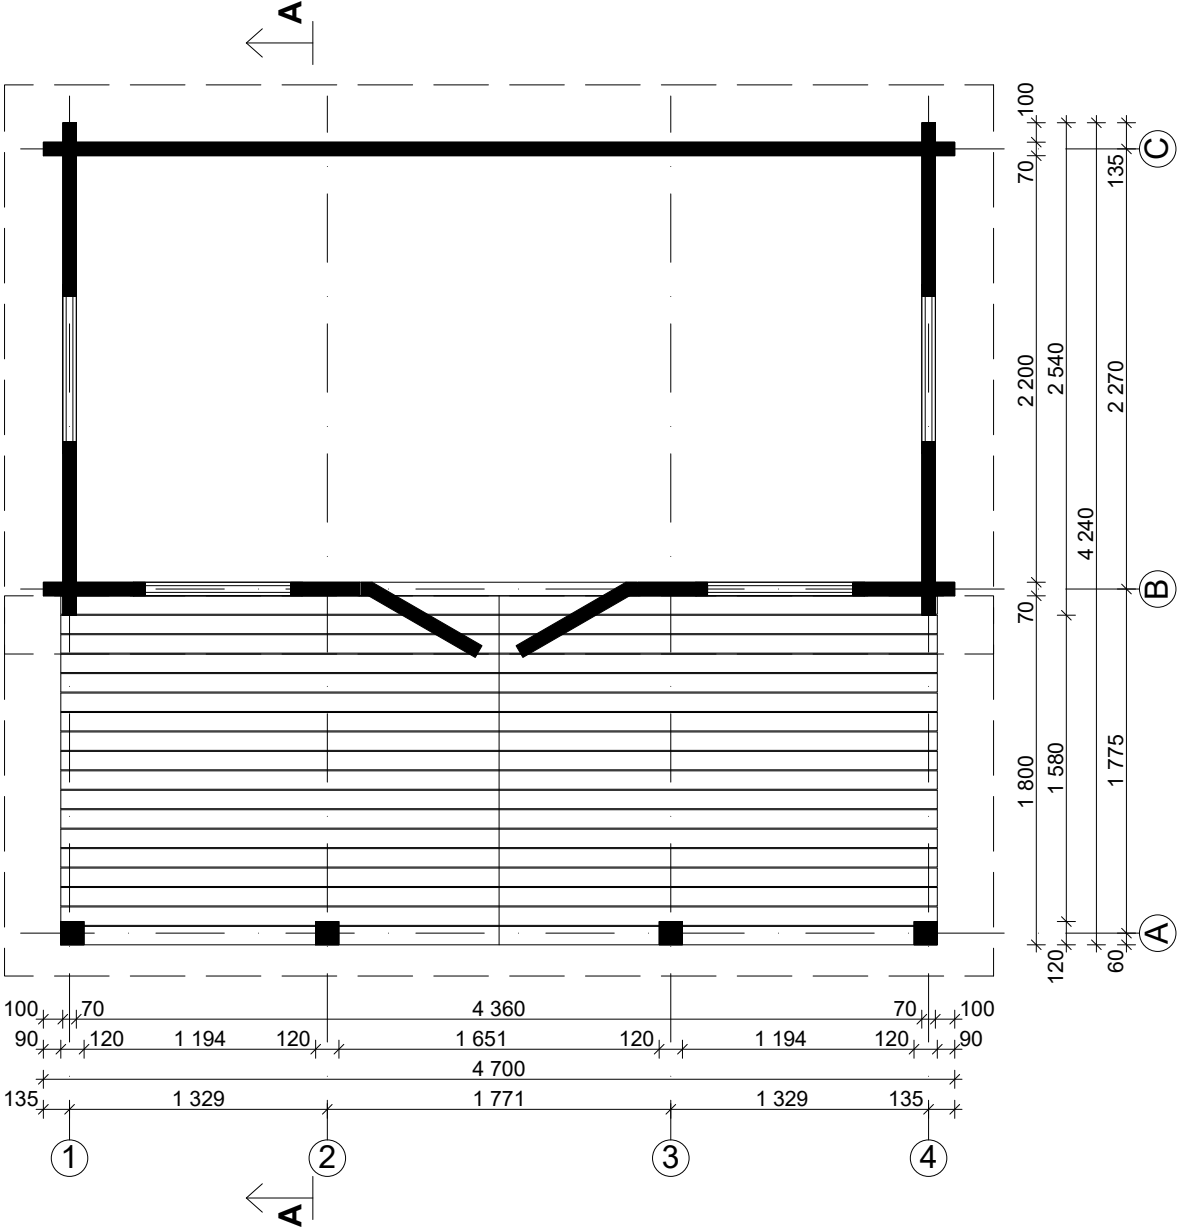

Moderni huvimaja Kesäkeittiö / 470 x 254 cm - 70 mm

Ground plan / Wandplan