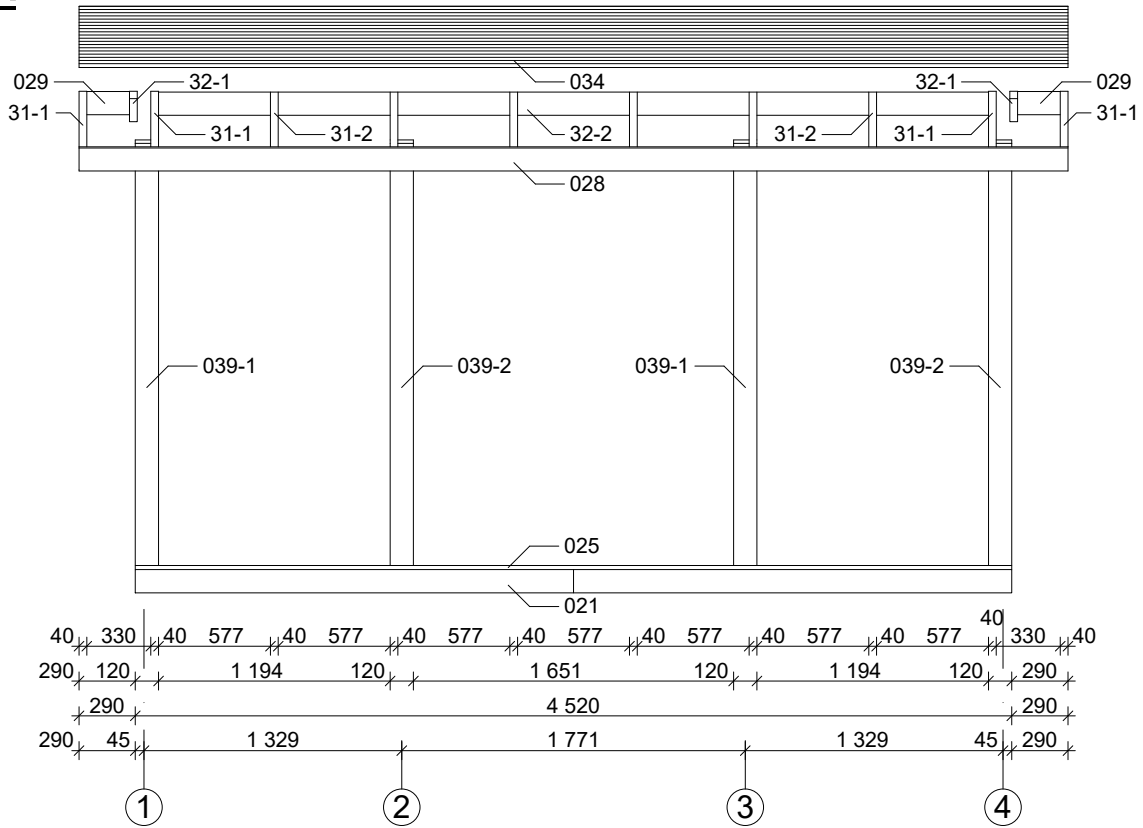

# Moderni Kesäkeittiö 70

470 x 254 cm

450 x 234 cm

70 mm

Picture is  
illustrative!

DE	Alle angegebenen Maße sind ca.-Maße
EN	All dimensions are approximate
NL	Alle maten zijn circa maten
NO	Alle vedlagte mål er ca
ES	Todas las dimensiones son aproximadas
PT	Todas as dimensões são aproximadas
PL	Wszystkie wymiary są przybliżone
EE	Kõik mõõdud on ligilähedased
IT	Tutte le misure indicate sono circa
DK	Alle angivne mål er ca.-mål
SE	Samtliga mått är ungefärliga
FR	Toutes les dimensions fournies sont approximatives

## Ground plan / Wandplan

# Moderni huvimaja Kesäkeittiö / 470 x 254 cm - 70 mm

# Moderni huvimaja Kesäkeittiö / 470 x 254 cm - 70 mm

**A**

**B**