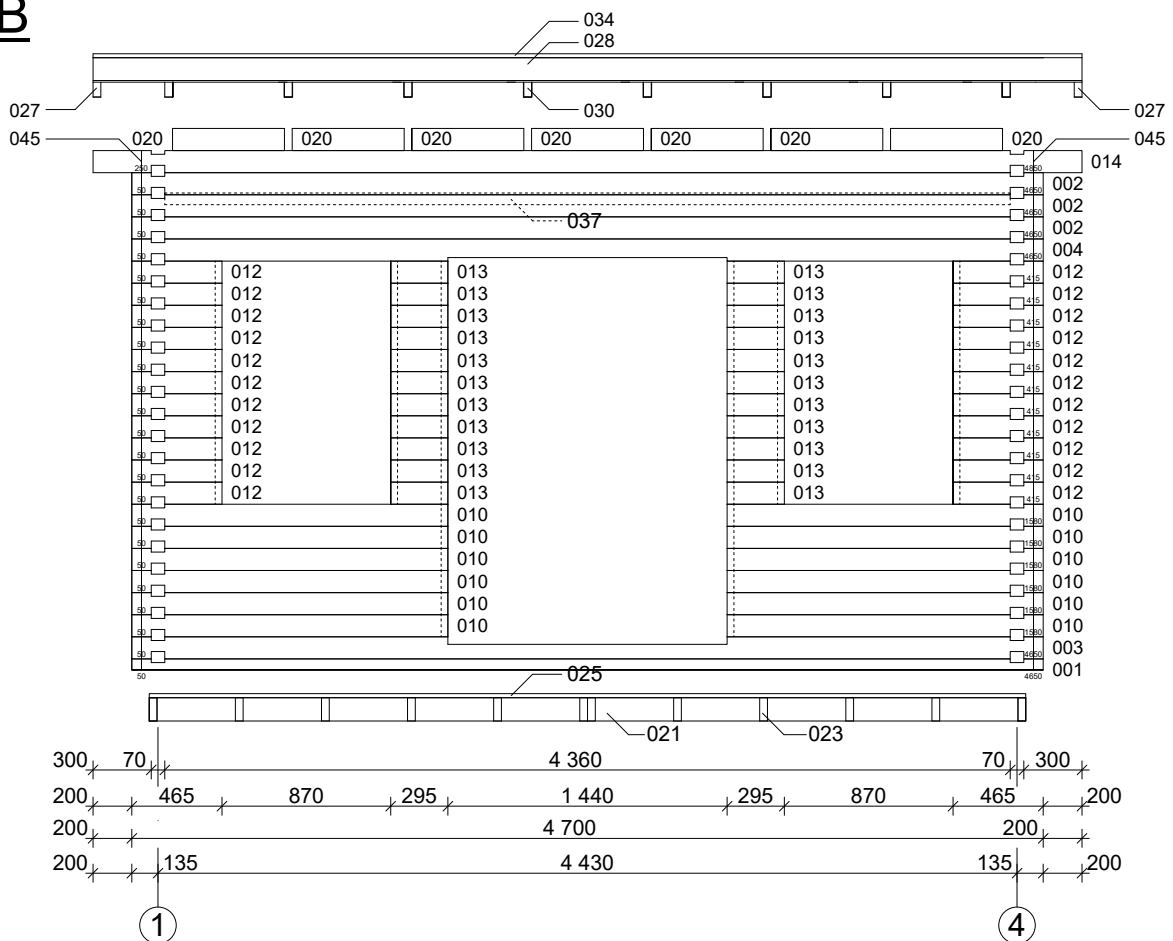

# Moderni Kesäkeittiö 70

470 x 254 cm

450 x 234 cm

70 mm

Picture is  
illustrative!

DE	Alle angegebenen Maße sind ca.-Maße
EN	All dimensions are approximate
NL	Alle maten zijn circa maten
NO	Alle vedlagte mål er ca
ES	Todas las dimensiones son aproximadas
PT	Todas as dimensões são aproximadas
PL	Wszystkie wymiary są przybliżone
EE	Kõik mõõdud on ligilähedased
IT	Tutte le misure indicate sono circa
DK	Alle angivne mål er ca.-mål
SE	Samtliga mått är ungefärliga
FR	Toutes les dimensions fournies sont approximatives

## Ground plan / Wandplan

# Moderni huvimaja Kesäkeittiö / 470 x 254 cm - 70 mm

# Moderni huvimaja Kesäkeittiö / 470 x 254 cm - 70 mm

**A**

**B**