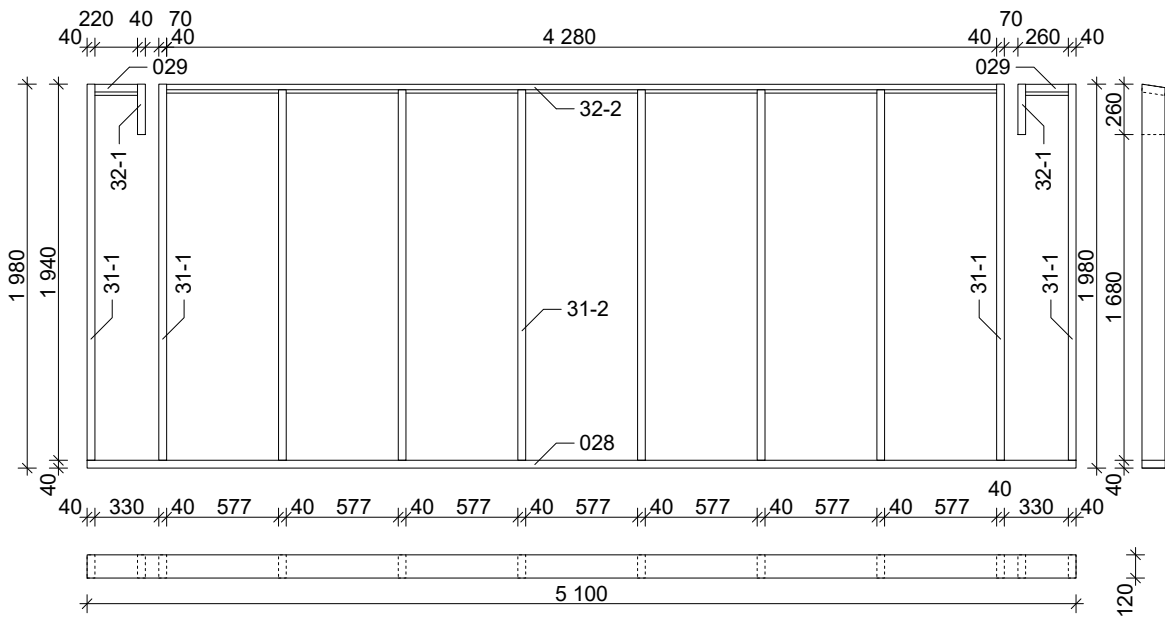

Moderni huvimaja Kesäkeittiö / 470 x 254 cm - 70 mm