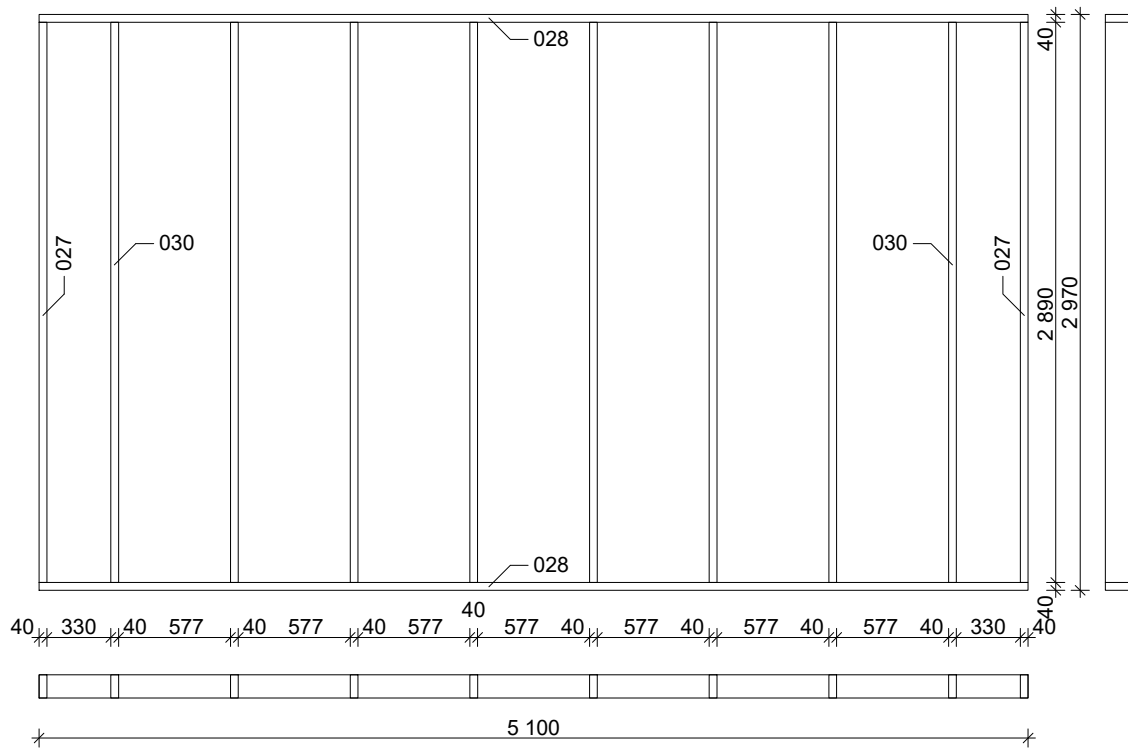

Moderni huvimaja Kesäkeittiö / 470 x 254 cm - 70 mm