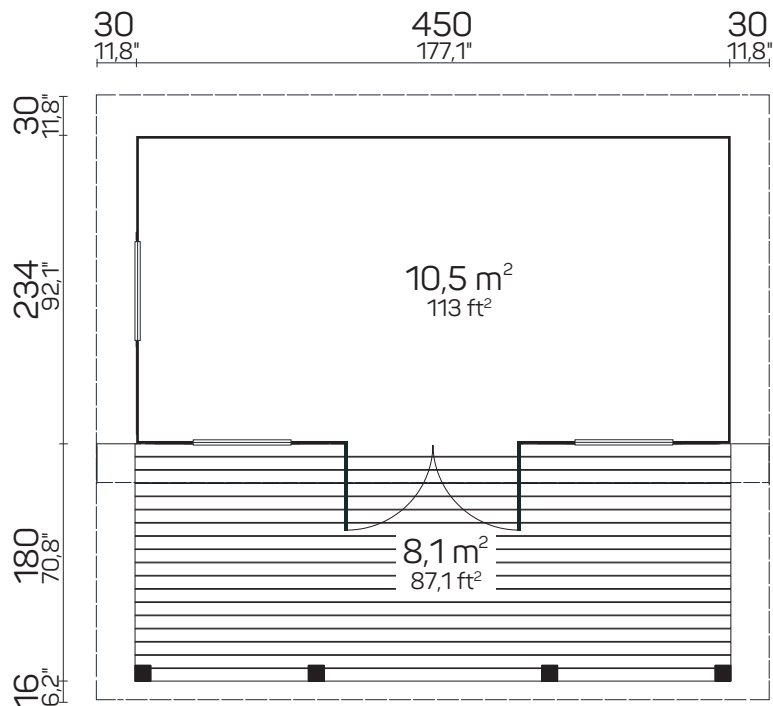

# TENE

tene\_gardenhouses

Tene Kaubandus aiamajad

www.tene.ee

Double Glazed  
ISO-Verglasung  
Lämpölasit  
Isolerglass

|            |             |        |              |              |                       |                     |                       |       |
|------------|-------------|--------|--------------|--------------|-----------------------|---------------------|-----------------------|-------|
|            |             |        |              |              |                       |                     |                       |       |
| 470×254 cm | 450×234 cm  | 70 mm  | 220/264 cm   | 289/264 cm   | 11 m <sup>2</sup>     | 25 m <sup>2</sup>   | 22 m <sup>3</sup>     | 11/9° |
| 185×100"   | 177,1×92,1" | 2 3/4" | 86,6/103,9"  | 113,7/103,9" | 118,4 ft <sup>2</sup> | 269 ft <sup>2</sup> | 776,9 ft <sup>3</sup> | 11/9° |
|            |             |        |              |              |                       |                     |                       |       |
| 70 cm      | 18 mm       | 28 mm  | 1425×1955 mm | 865×1210 mm  |                       |                     |                       |       |
| 27,5"      | 0,7"        | 1,1"   | 56,1×76,9"   | 34×47,6"     |                       |                     |                       |       |