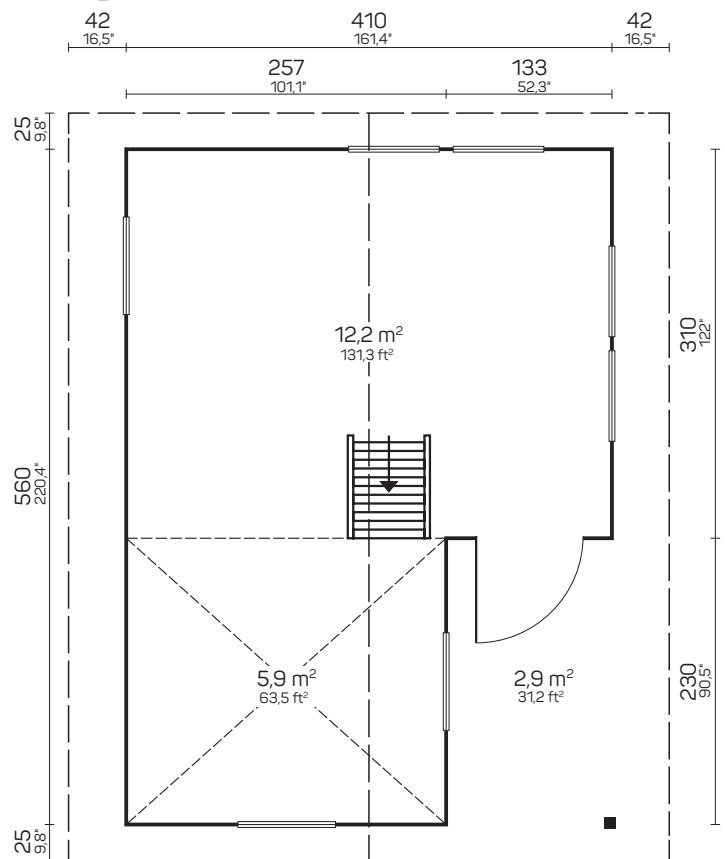

PERTTI PREMIUM

Art 111959

TENE

tene_gardenhouses

Tene Kaubandus aiamajad

www.tene.ee

410×560 cm	390×540 cm	70 mm	228 cm	348 cm	21 m ²	33 m ²	ca. 49,9 m ³	32°
161,4×220,4"	153,5×212,5"	2 3/4"	89,7"	137"	226 ft ²	355,2 ft ²	1762,2 ft ³	32°
25 cm	18 mm	-/18/28 mm	840×1955 mm	1530×990 mm	765×990 mm	530×530 mm	106 cm	
9,8"	0,7"	-/0,7/1,1"	33,1×76,9"	60,2×38,9"	30,1×38,9"	20,8×20,8"	41,7"	