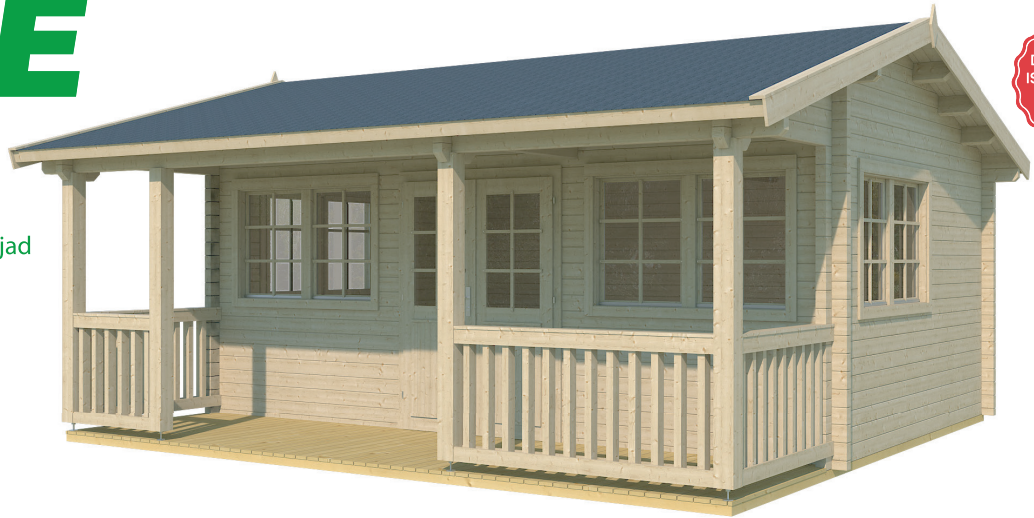

# RICHARD PREMIUM

Art 111753

# TENE

 tene\_gardenhouses

 Tene Kaubandus aiamajad

 www.tene.ee

Double Glazed  
ISO-Verglasung  
Lämpölasit  
Isolerglas