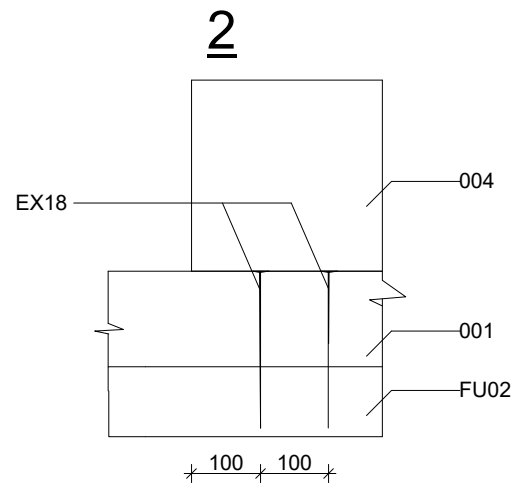

Techn. Data / Daten: Sauna Niklas

Log length (W x D) / Bohlenaußenmaß (B x T): 220 x 220 cm

Wall size(outside) / Wandaußenmaß: 200 x 200 cm

Log thickness / Bohlenstärke: 40 mm

Note: All dimensions are approximate ! / Achtung : Alle angegebenen Maße sind ca. - Maße !

Sauna Niklas 40 mm / 220 x 220 cm

Sauna Niklas 40 mm / 220 x 220 cm - A; B

Sauna Niklas 40 mm / 220 x 220 cm - 1; 2

Sauna Niklas 40 mm / 220 x 220 cm

Nr		mm	mm	x
FU01		45 x 70	3045	2
FU02	Foundation beams / Fundament		1900	7
FU04			1900	2
001			2200	2
002			2200	44
003			950	17
004			400	26
005			1030	9
006			2500	2
V01				2200
007			3300	1+1
008		 40 x 120	3300	3(2+1)
EX01	Hit block / Schlaghölzer	40 x 114	300	3
EX02	Roof board / Dachbretter		1315	60+2
EX03	Floor board / Fußbodenbretter		954	38+1
EX04	Terrace board / Terrassendielen	21 x 95	1070	21
EX05	Fascia board / Giebelblende 	18 x 115	1355	4
EX06	Gable edge board / Giebelabschlussbrett	18 x 90	1355	4
EX07	Eave edging board / Traufenbrett	18 x 90	3300	2
EX08	Eave edging slat / Traufenleiste	25 x 36	3300	2
EX09	Diamond / Raute 			2
EX10	Baseboard / Fußleisten 		ca. 7,7 m	
EX11	Storm braces / Sturmleisten 		2150	4
EX12/1	Handrail / Terrassenabschluss brett 	18 x 90	960	2
EX12/2	Lath / Leiste 		960	8
EX13	Baluster / Balustrade 	40 x 40	820	14
EX14	Post / Pfoste 	40 x 90	2000	2
EX15	Adjustable post foot / Stütze 			2
EX16	Lath / Leiste	28 x 90	520/320	2/2
EX17	Sauna set 		1910	1
EX18	Screws / Schrauben 4,0 x 40 ; 4,0 x 50 ; 5,0 x 70 ; 6,0 x 140		110/550/40/40	
EX19	Nails / Nägel 1,4 x 35		50	
EX20	M 8 x 70, Nut , Washer / Schloßschrauben Mutter, Scheibe			12
EX21	Door / Einzeltür 840 x 1890 mm / 40 mm tempered Bronz / vorgespanntem / R 			1
EX22	Window / Einzelfenster 765 x 990 mm - 40 mm tempered / vorgespanntem / Bronz / R 			1
GU	Gutter / Rinne 		2000	1

Sauna Niklas 40 mm / 220 x 220 cm

Sauna set