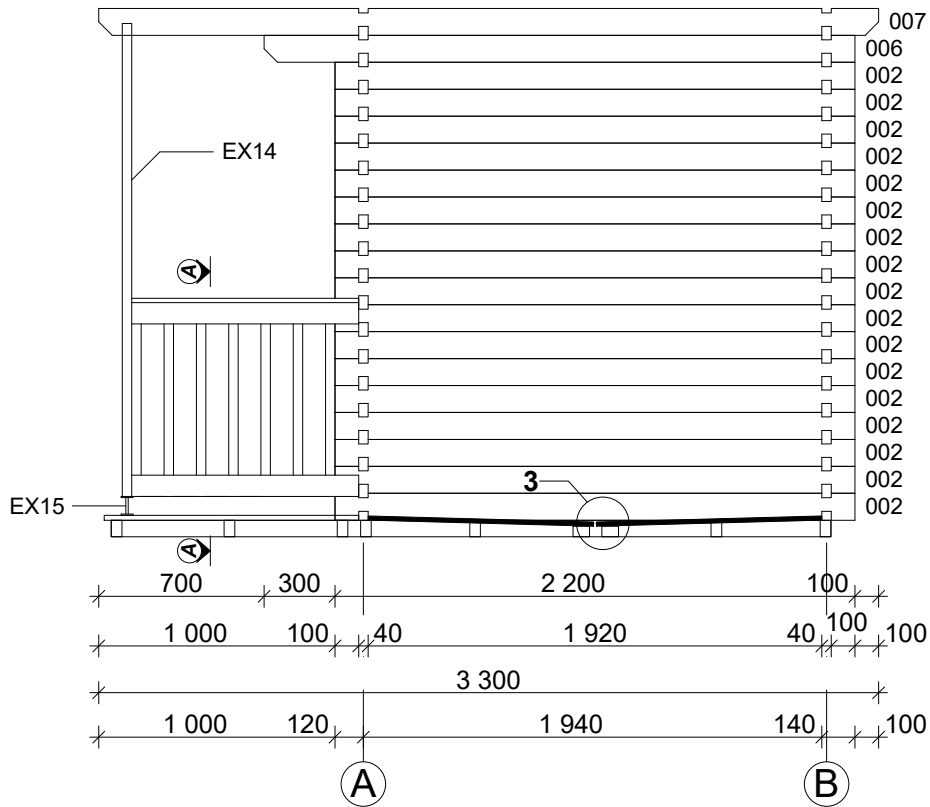

Techn. Data / Daten: Sauna Niklas

Log length (W x D) / Bohlenaußenmaß (B x T): 220 x 220 cm

Wall size(outside) / Wandaußenmaß: 200 x 200 cm

Log thickness / Bohlenstärke: 40 mm

Note: All dimensions are approximate ! / Achtung : Alle angegebenen Maße sind ca. - Maße !

Sauna Niklas 40 mm / 220 x 220 cm

Sauna Niklas 40 mm / 220 x 220 cm - A; B

Sauna Niklas 40 mm / 220 x 220 cm - 1; 2

Sauna Niklas 40 mm / 220 x 220 cm

Nr		mm	mm	x
FU01		45 x 70	3045	2
FU02	Foundation beams / Fundament		1900	7
FU04			1900	2
001			2200	2
002			2200	44
003			950	17
004			400	26
005			1030	9
006			2500	2
V01				2200
007			3300	1+1
008		 40 x 120	3300	3(2+1)
EX01	Hit block / Schlaghölzer	40 x 114	300	3
EX02	Roof board / Dachbretter		1315	60+2
EX03	Floor board / Fußbodenbretter		954	38+1
EX04	Terrace board / Terrassendielen	21 x 95	1070	21
EX05	Fascia board / Giebelblende 	18 x 115	1355	4
EX06	Gable edge board / Giebelabschlussbrett	18 x 90	1355	4
EX07	Eave edging board / Traufenbrett	18 x 90	3300	2
EX08	Eave edging slat / Traufenleiste	25 x 36	3300	2
EX09	Diamond / Raute 			2
EX10	Baseboard / Fußleisten 		ca. 7,7 m	
EX11	Storm braces / Sturmleisten 		2150	4
EX12/1	Handrail / Terrassenabschluss brett 	18 x 90	960	2
EX12/2	Lath / Leiste 		960	8
EX13	Baluster / Balustrade 	40 x 40	820	14
EX14	Post / Pfoste 	40 x 90	2000	2
EX15	Adjustable post foot / Stütze 			2
EX16	Lath / Leiste	28 x 90	520/320	2/2
EX17	Sauna set 		1910	1
EX18	Screws / Schrauben 4,0 x 40 ; 4,0 x 50 ; 5,0 x 70 ; 6,0 x 140		110/550/40/40	
EX19	Nails / Nägel 1,4 x 35		50	
EX20	M 8 x 70, Nut , Washer / Schloßschrauben Mutter, Scheibe			12
EX21	Door / Einzeltür 840 x 1890 mm / 40 mm tempered Bronz / vorgespanntem / R 			1
EX22	Window / Einzelfenster 765 x 990 mm - 40 mm tempered / vorgespanntem / Bronz / R 			1
GU	Gutter / Rinne 		2000	1

Sauna Niklas 40 mm / 220 x 220 cm

Sauna set