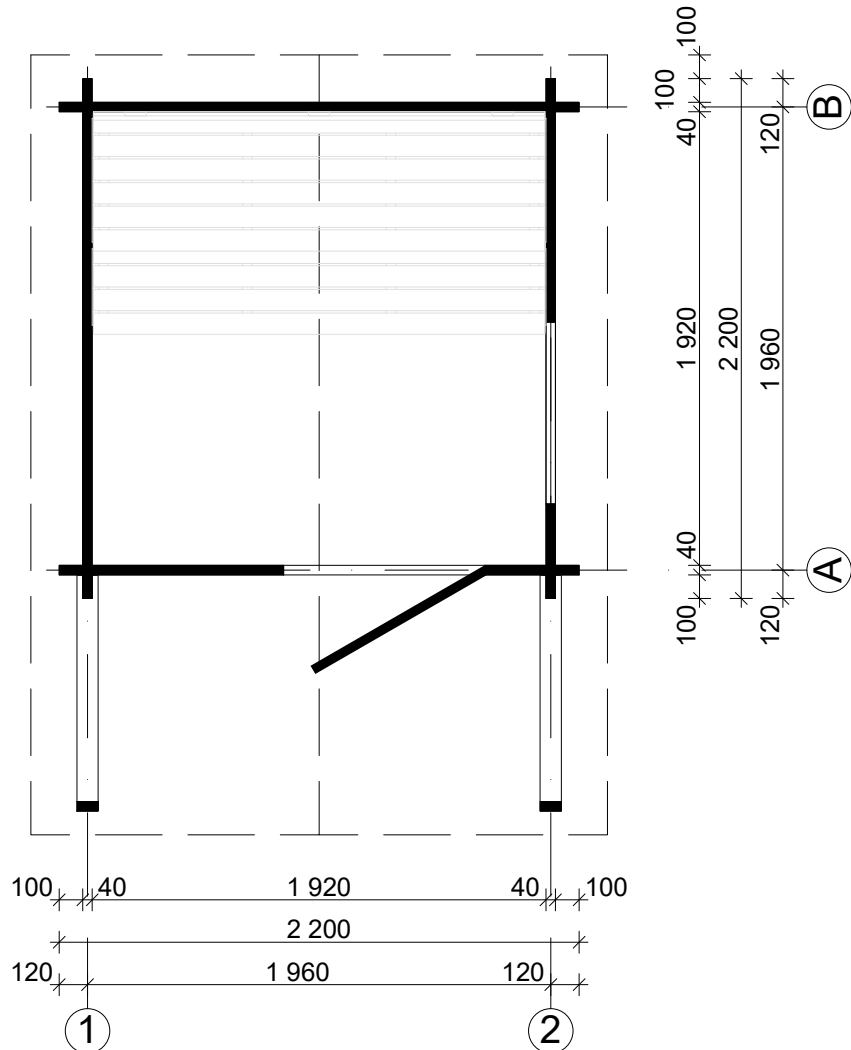

Techn. Data / Daten: Sauna Niklas

Log length (W x D) / Bohlenaußenmaß (B x T): 220 x 220 cm

Wall size(outside) / Wandaußenmaß: 200 x 200 cm

Log thickness / Bohlenstärke: 40 mm

Note: All dimensions are approximate ! / Achtung : Alle angegebenen Maße sind ca. - Maße !

Sauna Niklas 40 mm / 220 x 220 cm

Sauna Niklas 40 mm / 220 x 220 cm - A; B

Sauna Niklas 40 mm / 220 x 220 cm - 1; 2

Sauna Niklas 40 mm / 220 x 220 cm

Nr		mm	mm	x
FU01		45 x 70	3045	2
FU02	Foundation beams / Fundament		1900	7
FU04			1900	2
001			2200	2
002			2200	44
003			950	17
004			400	26
005			1030	9
006			2500	2
V01				2200
007			3300	1+1
008		 40 x 120	3300	3(2+1)
EX01	Hit block / Schlaghölzer	40 x 114	300	3
EX02	Roof board / Dachbretter		1315	60+2
EX03	Floor board / Fußbodenbretter		954	38+1
EX04	Terrace board / Terrassendielen	21 x 95	1070	21
EX05	Fascia board / Giebelblende 	18 x 115	1355	4
EX06	Gable edge board / Giebelabschlussbrett	18 x 90	1355	4
EX07	Eave edging board / Traufenbrett	18 x 90	3300	2
EX08	Eave edging slat / Traufenleiste	25 x 36	3300	2
EX09	Diamond / Raute 			2
EX10	Baseboard / Fußleisten 		ca. 7,7 m	
EX11	Storm braces / Sturmleisten 		2150	4
EX12/1	Handrail / Terrassenabschluss brett 	18 x 90	960	2
EX12/2	Lath / Leiste 		960	8
EX13	Baluster / Balustrade 	40 x 40	820	14
EX14	Post / Pfoste 	40 x 90	2000	2
EX15	Adjustable post foot / Stütze 			2
EX16	Lath / Leiste	28 x 90	520/320	2/2
EX17	Sauna set 		1910	1
EX18	Screws / Schrauben 4,0 x 40 ; 4,0 x 50 ; 5,0 x 70 ; 6,0 x 140		110/550/40/40	
EX19	Nails / Nägel 1,4 x 35		50	
EX20	M 8 x 70, Nut , Washer / Schloßschrauben Mutter, Scheibe			12
EX21	Door / Einzeltür 840 x 1890 mm / 40 mm tempered Bronz / vorgespanntem / R 			1
EX22	Window / Einzelfenster 765 x 990 mm - 40 mm tempered / vorgespanntem / Bronz / R 			1
GU	Gutter / Rinne 		2000	1

Sauna Niklas 40 mm / 220 x 220 cm

Sauna set