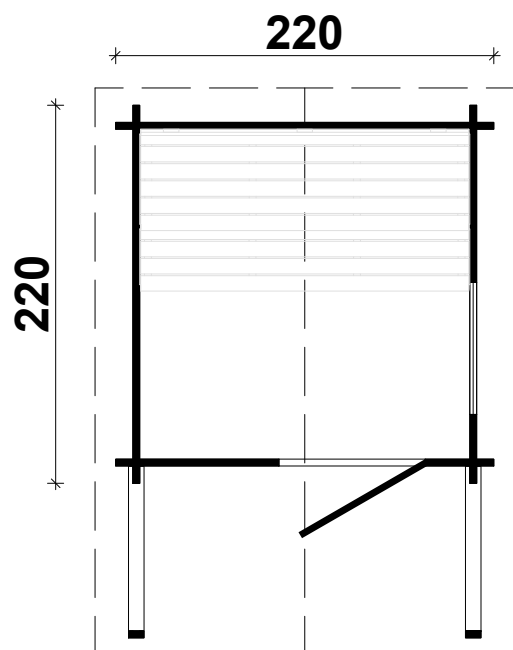

Techn. Data / Daten: Sauna Niklas

Log length (W x D) / Bohlenaußenmaß (B x T): 220 x 220 cm

Wall size(outside) / Wandaußenmaß: 200 x 200 cm

Log thickness / Bohlenstärke: 40 mm

Note: All dimensions are approximate ! / Achtung : Alle angegebenen Maße sind ca. - Maße !

Sauna Niklas 40 mm / 220 x 220 cm

Sauna Niklas 40 mm / 220 x 220 cm - A; B

Sauna Niklas 40 mm / 220 x 220 cm - 1; 2

Sauna Niklas 40 mm / 220 x 220 cm

Nr		mm	mm	x
FU01		45 x 70	3045	2
FU02	Foundation beams / Fundament		1900	7
FU04			1900	2
001			2200	2
002			2200	44
003			950	17
004			400	26
005			1030	9
006			2500	2
V01				2200
007			3300	1+1
008		 40 x 120	3300	3(2+1)
EX01	Hit block / Schlaghölzer	40 x 114	300	3
EX02	Roof board / Dachbretter		1315	60+2
EX03	Floor board / Fußbodenbretter		954	38+1
EX04	Terrace board / Terrassendielen	21 x 95	1070	21
EX05	Fascia board / Giebelblende 	18 x 115	1355	4
EX06	Gable edge board / Giebelabschlussbrett	18 x 90	1355	4
EX07	Eave edging board / Traufenbrett	18 x 90	3300	2
EX08	Eave edging slat / Traufenleiste	25 x 36	3300	2
EX09	Diamond / Raute 			2
EX10	Baseboard / Fußleisten 		ca. 7,7 m	
EX11	Storm braces / Sturmleisten 		2150	4
EX12/1	Handrail / Terrassenabschluss brett 	18 x 90	960	2
EX12/2	Lath / Leiste 		960	8
EX13	Baluster / Balustrade 	40 x 40	820	14
EX14	Post / Pfoste 	40 x 90	2000	2
EX15	Adjustable post foot / Stütze 			2
EX16	Lath / Leiste	28 x 90	520/320	2/2
EX17	Sauna set 		1910	1
EX18	Screws / Schrauben 4,0 x 40 ; 4,0 x 50 ; 5,0 x 70 ; 6,0 x 140		110/550/40/40	
EX19	Nails / Nägel 1,4 x 35		50	
EX20	M 8 x 70, Nut , Washer / Schloßschrauben Mutter, Scheibe			12
EX21	Door / Einzeltür 840 x 1890 mm / 40 mm tempered Bronz / vorgespanntem / R 			1
EX22	Window / Einzelfenster 765 x 990 mm - 40 mm tempered / vorgespanntem / Bronz / R 			1
GU	Gutter / Rinne 		2000	1

Sauna Niklas 40 mm / 220 x 220 cm

Sauna set