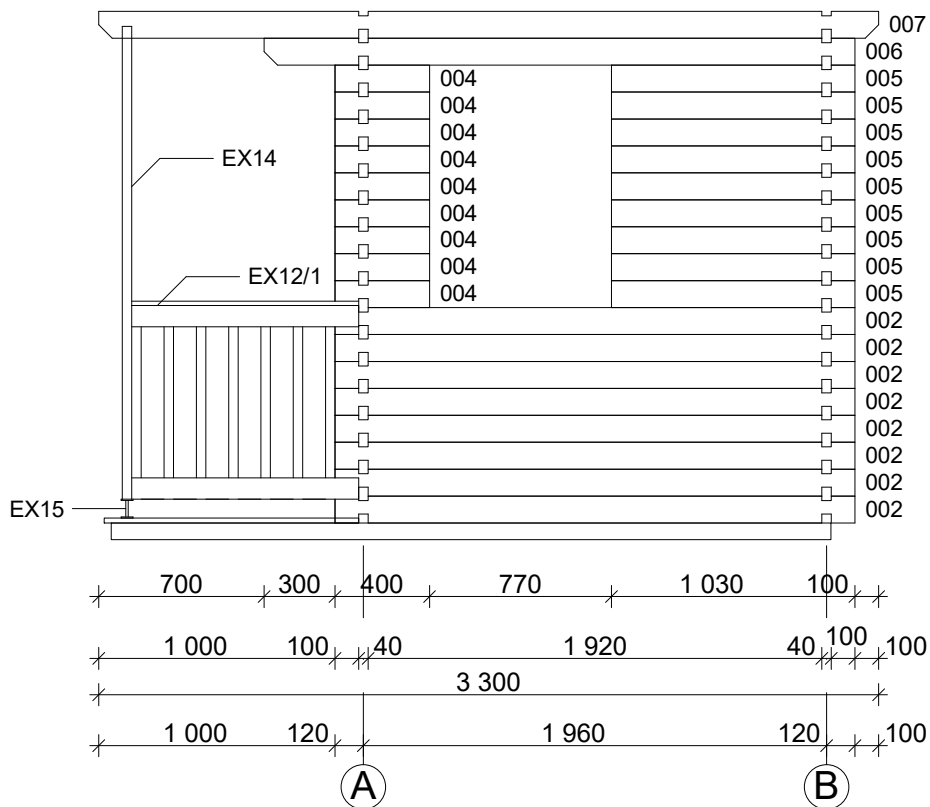

Techn. Data / Daten: Sauna Niklas

Log length (W x D) / Bohlenaußenmaß (B x T): 220 x 220 cm

Wall size(outside) / Wandaußenmaß: 200 x 200 cm

Log thickness / Bohlenstärke: 40 mm

Note: All dimensions are approximate ! / Achtung : Alle angegebenen Maße sind ca. - Maße !

Sauna Niklas 40 mm / 220 x 220 cm

Sauna Niklas 40 mm / 220 x 220 cm - A; B

Sauna Niklas 40 mm / 220 x 220 cm - 1; 2

Sauna Niklas 40 mm / 220 x 220 cm

Nr		mm	mm	x
FU01		45 x 70	3045	2
FU02	Foundation beams / Fundament		1900	7
FU04			1900	2
001			2200	2
002			2200	44
003			950	17
004			400	26
005			1030	9
006			2500	2
V01				2200
007			3300	1+1
008		 40 x 120	3300	3(2+1)
EX01	Hit block / Schlaghölzer	40 x 114	300	3
EX02	Roof board / Dachbretter		1315	60+2
EX03	Floor board / Fußbodenbretter		954	38+1
EX04	Terrace board / Terrassendielen	21 x 95	1070	21
EX05	Fascia board / Giebelblende 	18 x 115	1355	4
EX06	Gable edge board / Giebelabschlussbrett	18 x 90	1355	4
EX07	Eave edging board / Traufenbrett	18 x 90	3300	2
EX08	Eave edging slat / Traufenleiste	25 x 36	3300	2
EX09	Diamond / Raute 			2
EX10	Baseboard / Fußleisten 		ca. 7,7 m	
EX11	Storm braces / Sturmleisten 		2150	4
EX12/1	Handrail / Terrassenabschluss brett 	18 x 90	960	2
EX12/2	Lath / Leiste 		960	8
EX13	Baluster / Balustrade 	40 x 40	820	14
EX14	Post / Pfoste 	40 x 90	2000	2
EX15	Adjustable post foot / Stütze 			2
EX16	Lath / Leiste	28 x 90	520/320	2/2
EX17	Sauna set 		1910	1
EX18	Screws / Schrauben 4,0 x 40 ; 4,0 x 50 ; 5,0 x 70 ; 6,0 x 140		110/550/40/40	
EX19	Nails / Nägel 1,4 x 35		50	
EX20	M 8 x 70, Nut , Washer / Schloßschrauben Mutter, Scheibe			12
EX21	Door / Einzeltür 840 x 1890 mm / 40 mm tempered Bronz / vorgespanntem / R 			1
EX22	Window / Einzelfenster 765 x 990 mm - 40 mm tempered / vorgespanntem / Bronz / R 			1
GU	Gutter / Rinne 		2000	1

Sauna Niklas 40 mm / 220 x 220 cm

Sauna set