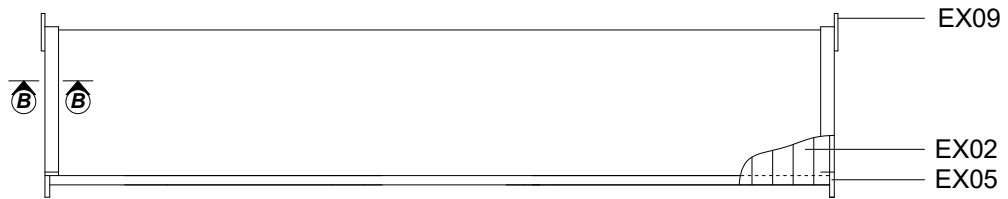

Techn. Data / Daten: Sauna Niklas

Log length (W x D) / Bohlenaußenmaß (B x T): 220 x 220 cm

Wall size(outside) / Wandaußenmaß: 200 x 200 cm

Log thickness / Bohlenstärke: 40 mm

Note: All dimensions are approximate ! / Achtung : Alle angegebenen Maße sind ca. - Maße !

Sauna Niklas 40 mm / 220 x 220 cm

Sauna Niklas 40 mm / 220 x 220 cm - A; B

Sauna Niklas 40 mm / 220 x 220 cm - 1; 2

Sauna Niklas 40 mm / 220 x 220 cm

Nr		mm	mm	x
FU01		45 x 70	3045	2
FU02	Foundation beams / Fundament		1900	7
FU04			1900	2
001			2200	2
002			2200	44
003			950	17
004			400	26
005			1030	9
006			2500	2
V01				2200
007			3300	1+1
008		 40 x 120	3300	3(2+1)
EX01	Hit block / Schlaghölzer	40 x 114	300	3
EX02	Roof board / Dachbretter		1315	60+2
EX03	Floor board / Fußbodenbretter		954	38+1
EX04	Terrace board / Terrassendielen	21 x 95	1070	21
EX05	Fascia board / Giebelblende 	18 x 115	1355	4
EX06	Gable edge board / Giebelabschlussbrett	18 x 90	1355	4
EX07	Eave edging board / Traufenbrett	18 x 90	3300	2
EX08	Eave edging slat / Traufenleiste	25 x 36	3300	2
EX09	Diamond / Raute 			2
EX10	Baseboard / Fußleisten 		ca. 7,7 m	
EX11	Storm braces / Sturmleisten 		2150	4
EX12/1	Handrail / Terrassenabschluss brett 	18 x 90	960	2
EX12/2	Lath / Leiste 		960	8
EX13	Baluster / Balustrade 	40 x 40	820	14
EX14	Post / Pfoste 	40 x 90	2000	2
EX15	Adjustable post foot / Stütze 			2
EX16	Lath / Leiste	28 x 90	520/320	2/2
EX17	Sauna set 		1910	1
EX18	Screws / Schrauben 4,0 x 40 ; 4,0 x 50 ; 5,0 x 70 ; 6,0 x 140		110/550/40/40	
EX19	Nails / Nägel 1,4 x 35		50	
EX20	M 8 x 70, Nut , Washer / Schloßschrauben Mutter, Scheibe			12
EX21	Door / Einzeltür 840 x 1890 mm / 40 mm tempered Bronz / vorgespanntem / R 			1
EX22	Window / Einzelfenster 765 x 990 mm - 40 mm tempered / vorgespanntem / Bronz / R 			1
GU	Gutter / Rinne 		2000	1

Sauna Niklas 40 mm / 220 x 220 cm

Sauna set