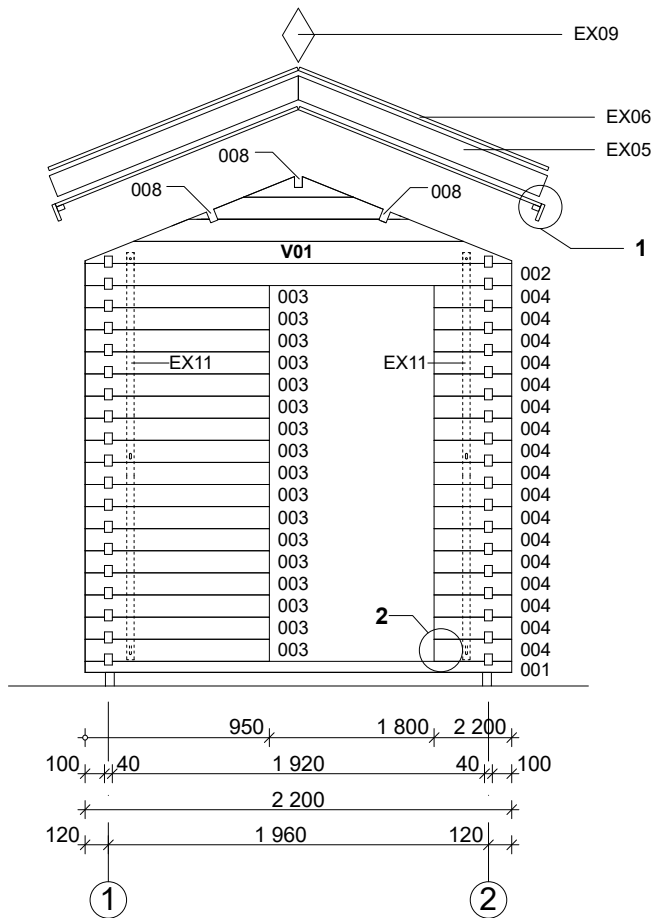

Techn. Data / Daten: Sauna Niklas

Log length (W x D) / Bohlenaußenmaß (B x T): 220 x 220 cm

Wall size(outside) / Wandaußenmaß: 200 x 200 cm

Log thickness / Bohlenstärke: 40 mm

Note: All dimensions are approximate ! / Achtung : Alle angegebenen Maße sind ca. - Maße !

Sauna Niklas 40 mm / 220 x 220 cm

Sauna Niklas 40 mm / 220 x 220 cm - A; B

Sauna Niklas 40 mm / 220 x 220 cm - 1; 2

Sauna Niklas 40 mm / 220 x 220 cm

Nr		mm	mm	x
FU01		45 x 70	3045	2
FU02	Foundation beams / Fundament		1900	7
FU04			1900	2
001			2200	2
002			2200	44
003			950	17
004			400	26
005			1030	9
006			2500	2
V01				2200
007			3300	1+1
008		 40 x 120	3300	3(2+1)
EX01	Hit block / Schlaghölzer	40 x 114	300	3
EX02	Roof board / Dachbretter		1315	60+2
EX03	Floor board / Fußbodenbretter		954	38+1
EX04	Terrace board / Terrassendielen	21 x 95	1070	21
EX05	Fascia board / Giebelblende 	18 x 115	1355	4
EX06	Gable edge board / Giebelabschlussbrett	18 x 90	1355	4
EX07	Eave edging board / Traufenbrett	18 x 90	3300	2
EX08	Eave edging slat / Traufenleiste	25 x 36	3300	2
EX09	Diamond / Raute 			2
EX10	Baseboard / Fußleisten 		ca. 7,7 m	
EX11	Storm braces / Sturmleisten 		2150	4
EX12/1	Handrail / Terrassenabschluss brett 	18 x 90	960	2
EX12/2	Lath / Leiste 		960	8
EX13	Baluster / Balustrade 	40 x 40	820	14
EX14	Post / Pfoste 	40 x 90	2000	2
EX15	Adjustable post foot / Stütze 			2
EX16	Lath / Leiste	28 x 90	520/320	2/2
EX17	Sauna set 		1910	1
EX18	Screws / Schrauben 4,0 x 40 ; 4,0 x 50 ; 5,0 x 70 ; 6,0 x 140		110/550/40/40	
EX19	Nails / Nägel 1,4 x 35		50	
EX20	M 8 x 70, Nut , Washer / Schloßschrauben Mutter, Scheibe			12
EX21	Door / Einzeltür 840 x 1890 mm / 40 mm tempered Bronz / vorgespanntem / R 			1
EX22	Window / Einzelfenster 765 x 990 mm - 40 mm tempered / vorgespanntem / Bronz / R 			1
GU	Gutter / Rinne 		2000	1

Sauna Niklas 40 mm / 220 x 220 cm

Sauna set