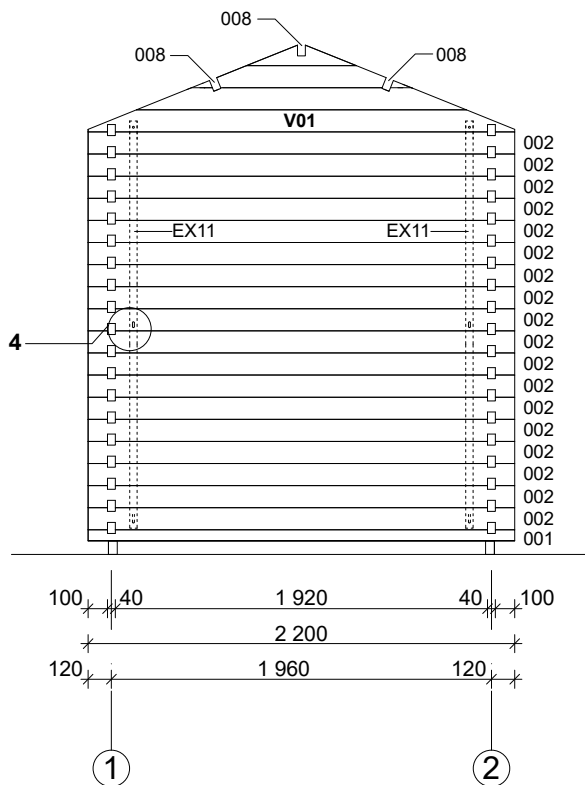

Techn. Data / Daten: Sauna Niklas

Log length (W x D) / Bohlenaußenmaß (B x T): 220 x 220 cm

Wall size(outside) / Wandaußenmaß: 200 x 200 cm

Log thickness / Bohlenstärke: 40 mm

Note: All dimensions are approximate ! / Achtung : Alle angegebenen Maße sind ca. - Maße !

Sauna Niklas 40 mm / 220 x 220 cm

Sauna Niklas 40 mm / 220 x 220 cm - A; B

Sauna Niklas 40 mm / 220 x 220 cm - 1; 2

Sauna Niklas 40 mm / 220 x 220 cm

Nr		mm	mm	x
FU01		45 x 70	3045	2
FU02	Foundation beams / Fundament		1900	7
FU04			1900	2
001			2200	2
002			2200	44
003			950	17
004			400	26
005			1030	9
006			2500	2
V01				2200
007			3300	1+1
008		 40 x 120	3300	3(2+1)
EX01	Hit block / Schlaghölzer	40 x 114	300	3
EX02	Roof board / Dachbretter		1315	60+2
EX03	Floor board / Fußbodenbretter		954	38+1
EX04	Terrace board / Terrassendielen	21 x 95	1070	21
EX05	Fascia board / Giebelblende 	18 x 115	1355	4
EX06	Gable edge board / Giebelabschlussbrett	18 x 90	1355	4
EX07	Eave edging board / Traufenbrett	18 x 90	3300	2
EX08	Eave edging slat / Traufenleiste	25 x 36	3300	2
EX09	Diamond / Raute 			2
EX10	Baseboard / Fußleisten 		ca. 7,7 m	
EX11	Storm braces / Sturmleisten 		2150	4
EX12/1	Handrail / Terrassenabschluss brett 	18 x 90	960	2
EX12/2	Lath / Leiste 		960	8
EX13	Baluster / Balustrade 	40 x 40	820	14
EX14	Post / Pfoste 	40 x 90	2000	2
EX15	Adjustable post foot / Stütze 			2
EX16	Lath / Leiste	28 x 90	520/320	2/2
EX17	Sauna set 		1910	1
EX18	Screws / Schrauben 4,0 x 40 ; 4,0 x 50 ; 5,0 x 70 ; 6,0 x 140		110/550/40/40	
EX19	Nails / Nägel 1,4 x 35		50	
EX20	M 8 x 70, Nut , Washer / Schloßschrauben Mutter, Scheibe			12
EX21	Door / Einzeltür 840 x 1890 mm / 40 mm tempered Bronz / vorgespanntem / R 			1
EX22	Window / Einzelfenster 765 x 990 mm - 40 mm tempered / vorgespanntem / Bronz / R 			1
GU	Gutter / Rinne 		2000	1

Sauna Niklas 40 mm / 220 x 220 cm

Sauna set