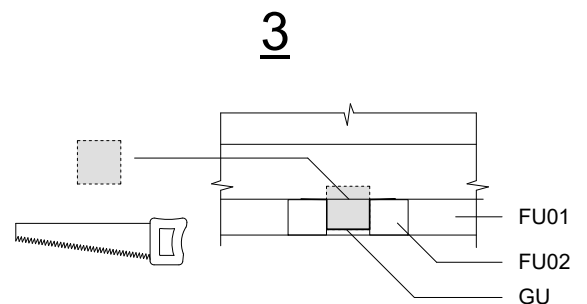

Techn. Data / Daten: Sauna Niklas

Log length (W x D) / Bohlenaußenmaß (B x T): 220 x 220 cm

Wall size(outside) / Wandaußenmaß: 200 x 200 cm

Log thickness / Bohlenstärke: 40 mm

Note: All dimensions are approximate ! / Achtung : Alle angegebenen Maße sind ca. - Maße !

Sauna Niklas 40 mm / 220 x 220 cm

Sauna Niklas 40 mm / 220 x 220 cm - A; B

Sauna Niklas 40 mm / 220 x 220 cm - 1; 2

Sauna Niklas 40 mm / 220 x 220 cm

Nr		mm	mm	x
FU01		45 x 70	3045	2
FU02	Foundation beams / Fundament		1900	7
FU04			1900	2
001			2200	2
002			2200	44
003			950	17
004			400	26
005			1030	9
006			2500	2
V01				2200
007			3300	1+1
008		 40 x 120	3300	3(2+1)
EX01	Hit block / Schlaghölzer	40 x 114	300	3
EX02	Roof board / Dachbretter		1315	60+2
EX03	Floor board / Fußbodenbretter		954	38+1
EX04	Terrace board / Terrassendielen	21 x 95	1070	21
EX05	Fascia board / Giebelblende 	18 x 115	1355	4
EX06	Gable edge board / Giebelabschlussbrett	18 x 90	1355	4
EX07	Eave edging board / Traufenbrett	18 x 90	3300	2
EX08	Eave edging slat / Traufenleiste	25 x 36	3300	2
EX09	Diamond / Raute 			2
EX10	Baseboard / Fußleisten 		ca. 7,7 m	
EX11	Storm braces / Sturmleisten 		2150	4
EX12/1	Handrail / Terrassenabschluss brett 	18 x 90	960	2
EX12/2	Lath / Leiste 		960	8
EX13	Baluster / Balustrade 	40 x 40	820	14
EX14	Post / Pfoste 	40 x 90	2000	2
EX15	Adjustable post foot / Stütze 			2
EX16	Lath / Leiste	28 x 90	520/320	2/2
EX17	Sauna set 		1910	1
EX18	Screws / Schrauben 4,0 x 40 ; 4,0 x 50 ; 5,0 x 70 ; 6,0 x 140		110/550/40/40	
EX19	Nails / Nägel 1,4 x 35		50	
EX20	M 8 x 70, Nut , Washer / Schloßschrauben Mutter, Scheibe			12
EX21	Door / Einzeltür 840 x 1890 mm / 40 mm tempered Bronz / vorgespanntem / R 			1
EX22	Window / Einzelfenster 765 x 990 mm - 40 mm tempered / vorgespanntem / Bronz / R 			1
GU	Gutter / Rinne 		2000	1

Sauna Niklas 40 mm / 220 x 220 cm

Sauna set