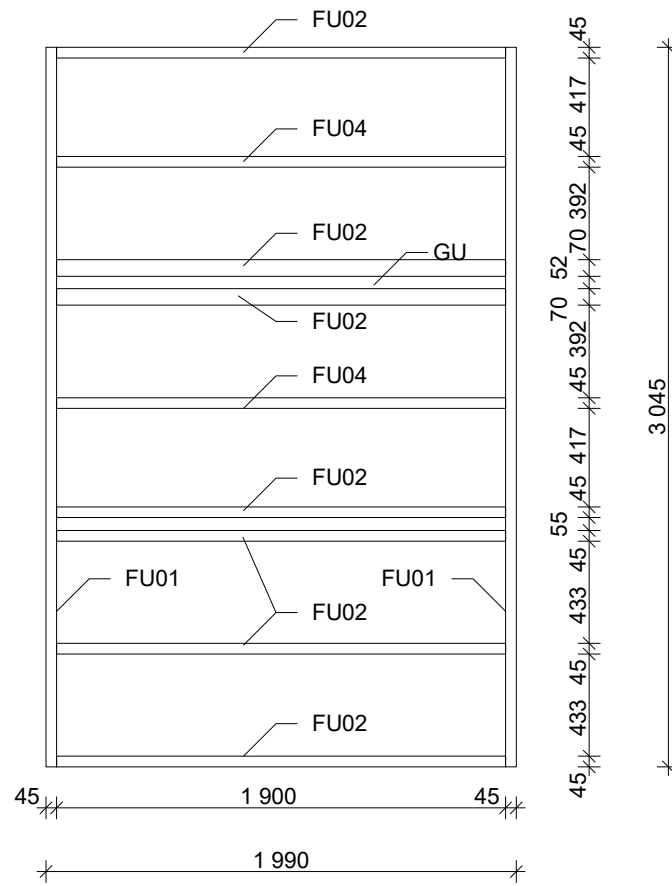

Techn. Data / Daten: Sauna Niklas

Log length (W x D) / Bohlenaußenmaß (B x T): 220 x 220 cm

Wall size(outside) / Wandaußenmaß: 200 x 200 cm

Log thickness / Bohlenstärke: 40 mm

Note: All dimensions are approximate ! / Achtung : Alle angegebenen Maße sind ca. - Maße !

Sauna Niklas 40 mm / 220 x 220 cm

Sauna Niklas 40 mm / 220 x 220 cm - A; B

Sauna Niklas 40 mm / 220 x 220 cm - 1; 2

Sauna Niklas 40 mm / 220 x 220 cm

Nr		mm	mm	x
FU01		45 x 70	3045	2
FU02	Foundation beams / Fundament		1900	7
FU04			1900	2
001			2200	2
002			2200	44
003			950	17
004			400	26
005			1030	9
006			2500	2
V01				2200
007			3300	1+1
008		 40 x 120	3300	3(2+1)
EX01	Hit block / Schlaghölzer	40 x 114	300	3
EX02	Roof board / Dachbretter		1315	60+2
EX03	Floor board / Fußbodenbretter		954	38+1
EX04	Terrace board / Terrassendielen	21 x 95	1070	21
EX05	Fascia board / Giebelblende 	18 x 115	1355	4
EX06	Gable edge board / Giebelabschlussbrett	18 x 90	1355	4
EX07	Eave edging board / Traufenbrett	18 x 90	3300	2
EX08	Eave edging slat / Traufenleiste	25 x 36	3300	2
EX09	Diamond / Raute 			2
EX10	Baseboard / Fußleisten 		ca. 7,7 m	
EX11	Storm braces / Sturmleisten 		2150	4
EX12/1	Handrail / Terrassenabschluss brett 	18 x 90	960	2
EX12/2	Lath / Leiste 		960	8
EX13	Baluster / Balustrade 	40 x 40	820	14
EX14	Post / Pfoste 	40 x 90	2000	2
EX15	Adjustable post foot / Stütze 			2
EX16	Lath / Leiste	28 x 90	520/320	2/2
EX17	Sauna set 		1910	1
EX18	Screws / Schrauben 4,0 x 40 ; 4,0 x 50 ; 5,0 x 70 ; 6,0 x 140		110/550/40/40	
EX19	Nails / Nägel 1,4 x 35		50	
EX20	M 8 x 70, Nut , Washer / Schloßschrauben Mutter, Scheibe			12
EX21	Door / Einzeltür 840 x 1890 mm / 40 mm tempered Bronz / vorgespanntem / R 			1
EX22	Window / Einzelfenster 765 x 990 mm - 40 mm tempered / vorgespanntem / Bronz / R 			1
GU	Gutter / Rinne 		2000	1

Sauna Niklas 40 mm / 220 x 220 cm

Sauna set