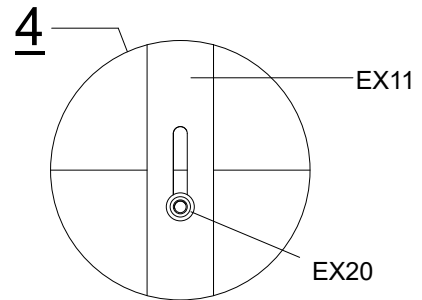

Techn. Data / Daten: Sauna Niklas

Log length (W x D) / Bohlenaußenmaß (B x T): 220 x 220 cm

Wall size(outside) / Wandaußenmaß: 200 x 200 cm

Log thickness / Bohlenstärke: 40 mm

Note: All dimensions are approximate ! / Achtung : Alle angegebenen Maße sind ca. - Maße !

Sauna Niklas 40 mm / 220 x 220 cm

Sauna Niklas 40 mm / 220 x 220 cm - A; B

Sauna Niklas 40 mm / 220 x 220 cm - 1; 2

Sauna Niklas 40 mm / 220 x 220 cm

Nr		mm	mm	x
FU01		45 x 70	3045	2
FU02	Foundation beams / Fundament		1900	7
FU04			1900	2
001			2200	2
002			2200	44
003			950	17
004			400	26
005			1030	9
006			2500	2
V01				2200
007			3300	1+1
008		 40 x 120	3300	3(2+1)
EX01	Hit block / Schlaghölzer	40 x 114	300	3
EX02	Roof board / Dachbretter		1315	60+2
EX03	Floor board / Fußbodenbretter		954	38+1
EX04	Terrace board / Terrassendielen	21 x 95	1070	21
EX05	Fascia board / Giebelblende 	18 x 115	1355	4
EX06	Gable edge board / Giebelabschlussbrett	18 x 90	1355	4
EX07	Eave edging board / Traufenbrett	18 x 90	3300	2
EX08	Eave edging slat / Traufenleiste	25 x 36	3300	2
EX09	Diamond / Raute 			2
EX10	Baseboard / Fußleisten 		ca. 7,7 m	
EX11	Storm braces / Sturmleisten 		2150	4
EX12/1	Handrail / Terrassenabschluss brett 	18 x 90	960	2
EX12/2	Lath / Leiste 		960	8
EX13	Baluster / Balustrade 	40 x 40	820	14
EX14	Post / Pfoste 	40 x 90	2000	2
EX15	Adjustable post foot / Stütze 			2
EX16	Lath / Leiste	28 x 90	520/320	2/2
EX17	Sauna set 		1910	1
EX18	Screws / Schrauben 4,0 x 40 ; 4,0 x 50 ; 5,0 x 70 ; 6,0 x 140		110/550/40/40	
EX19	Nails / Nägel 1,4 x 35		50	
EX20	M 8 x 70, Nut , Washer / Schloßschrauben Mutter, Scheibe			12
EX21	Door / Einzeltür 840 x 1890 mm / 40 mm tempered Bronz / vorgespanntem / R 			1
EX22	Window / Einzelfenster 765 x 990 mm - 40 mm tempered / vorgespanntem / Bronz / R 			1
GU	Gutter / Rinne 		2000	1

Sauna Niklas 40 mm / 220 x 220 cm

Sauna set