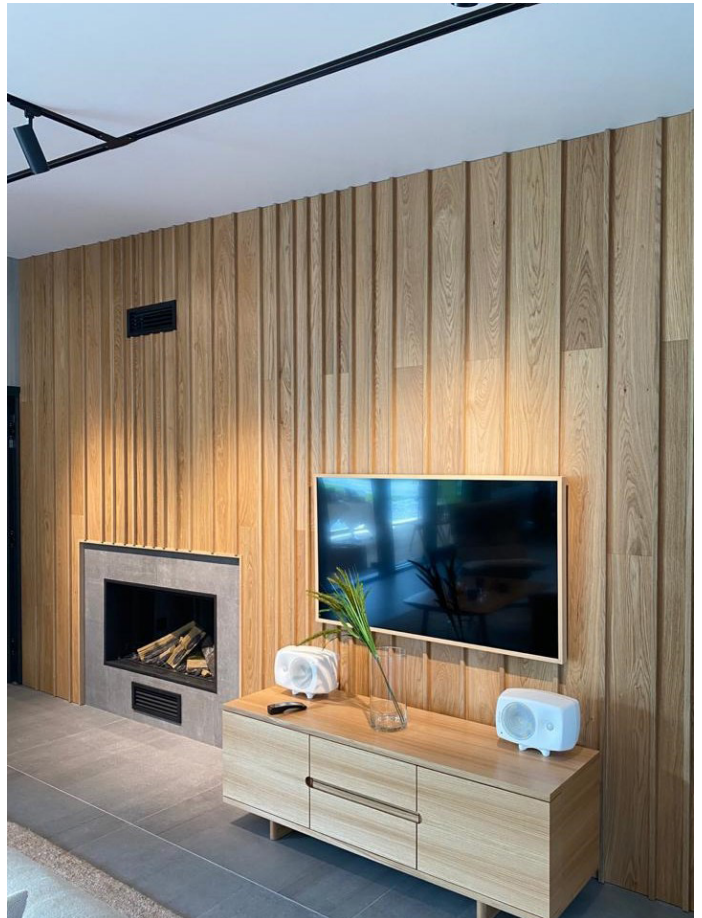

Kohde 10. Joutsela