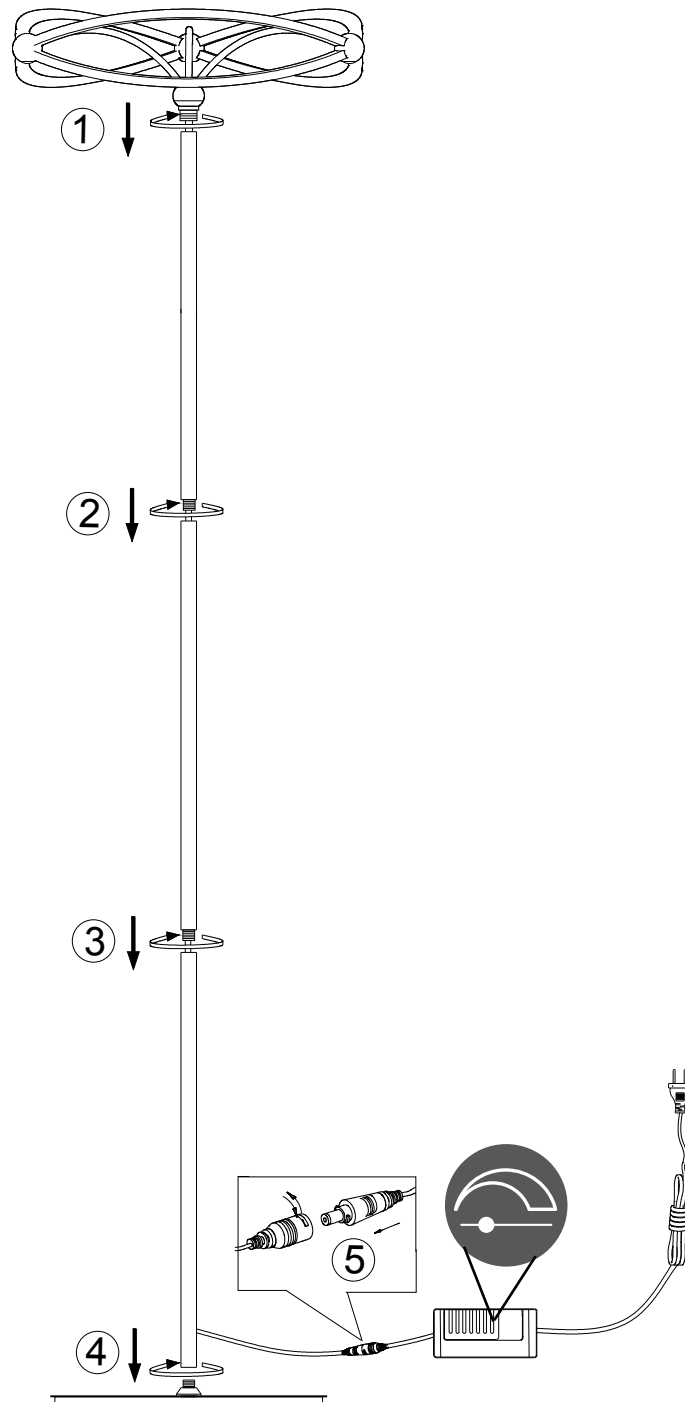

(SR) UPOZORENJE!

Prije početka montaže, pažljivo pročitajte sigurnosne upute!

230V~50Hz, 1 x LED 31W

trio-lighting.com/
421210107