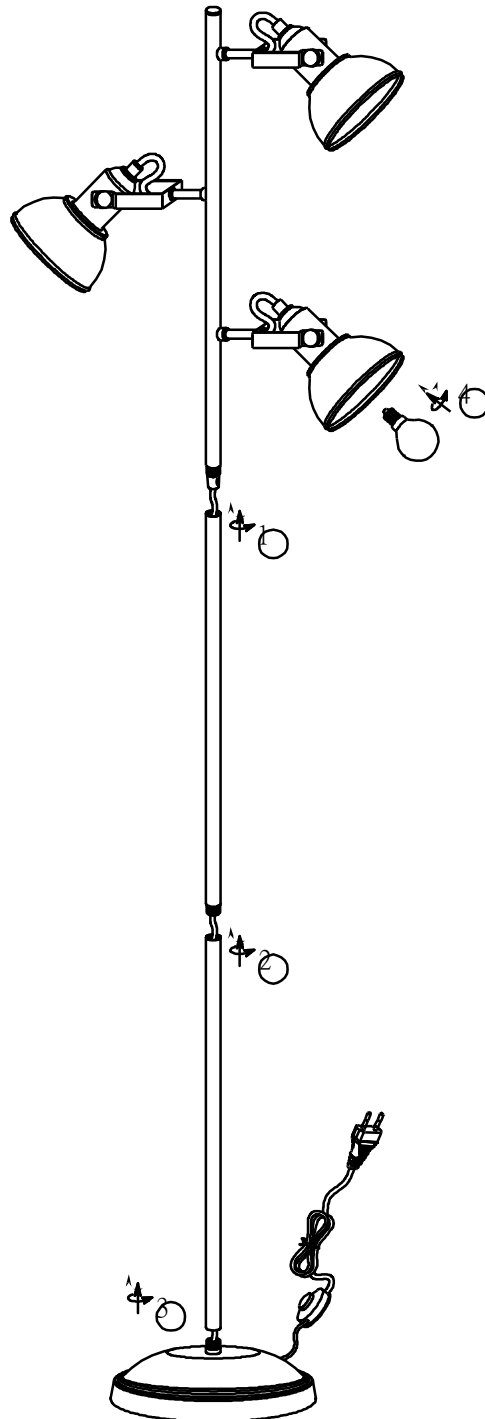

(DE) ACHTUNG!

Vor Beginn der Montagearbeiten lesen Sie bitte aufmerksam die Sicherheitshinweise!

(EN) WARNING!

Before assembling, please read carefully the safety instructions!

(NL) LET OP!

Lees de veiligheidsinstructies zorgvuldig door voordat u met de montage begint!

(LV) UZMANĪBU!

Pirms montāžas uzmanīgi izlasiet drošības norādījumus!

230V~ 50Hz, 3 x E14 / max. 28W