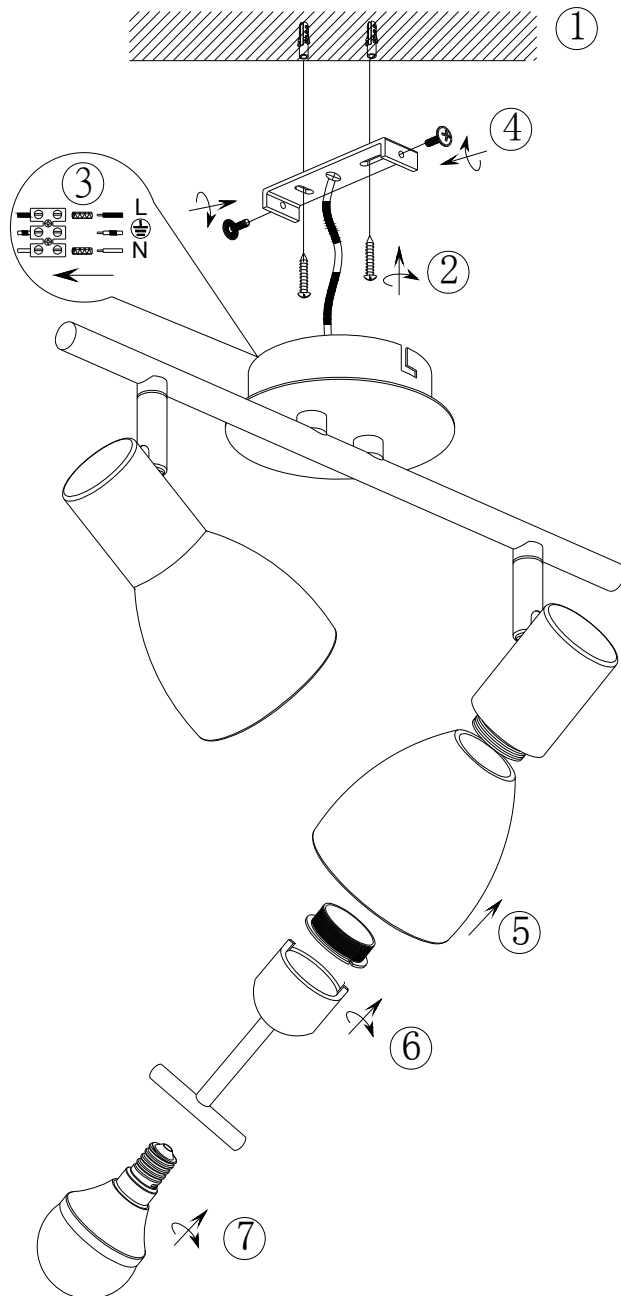

230V~50Hz 2xE14 max.40W